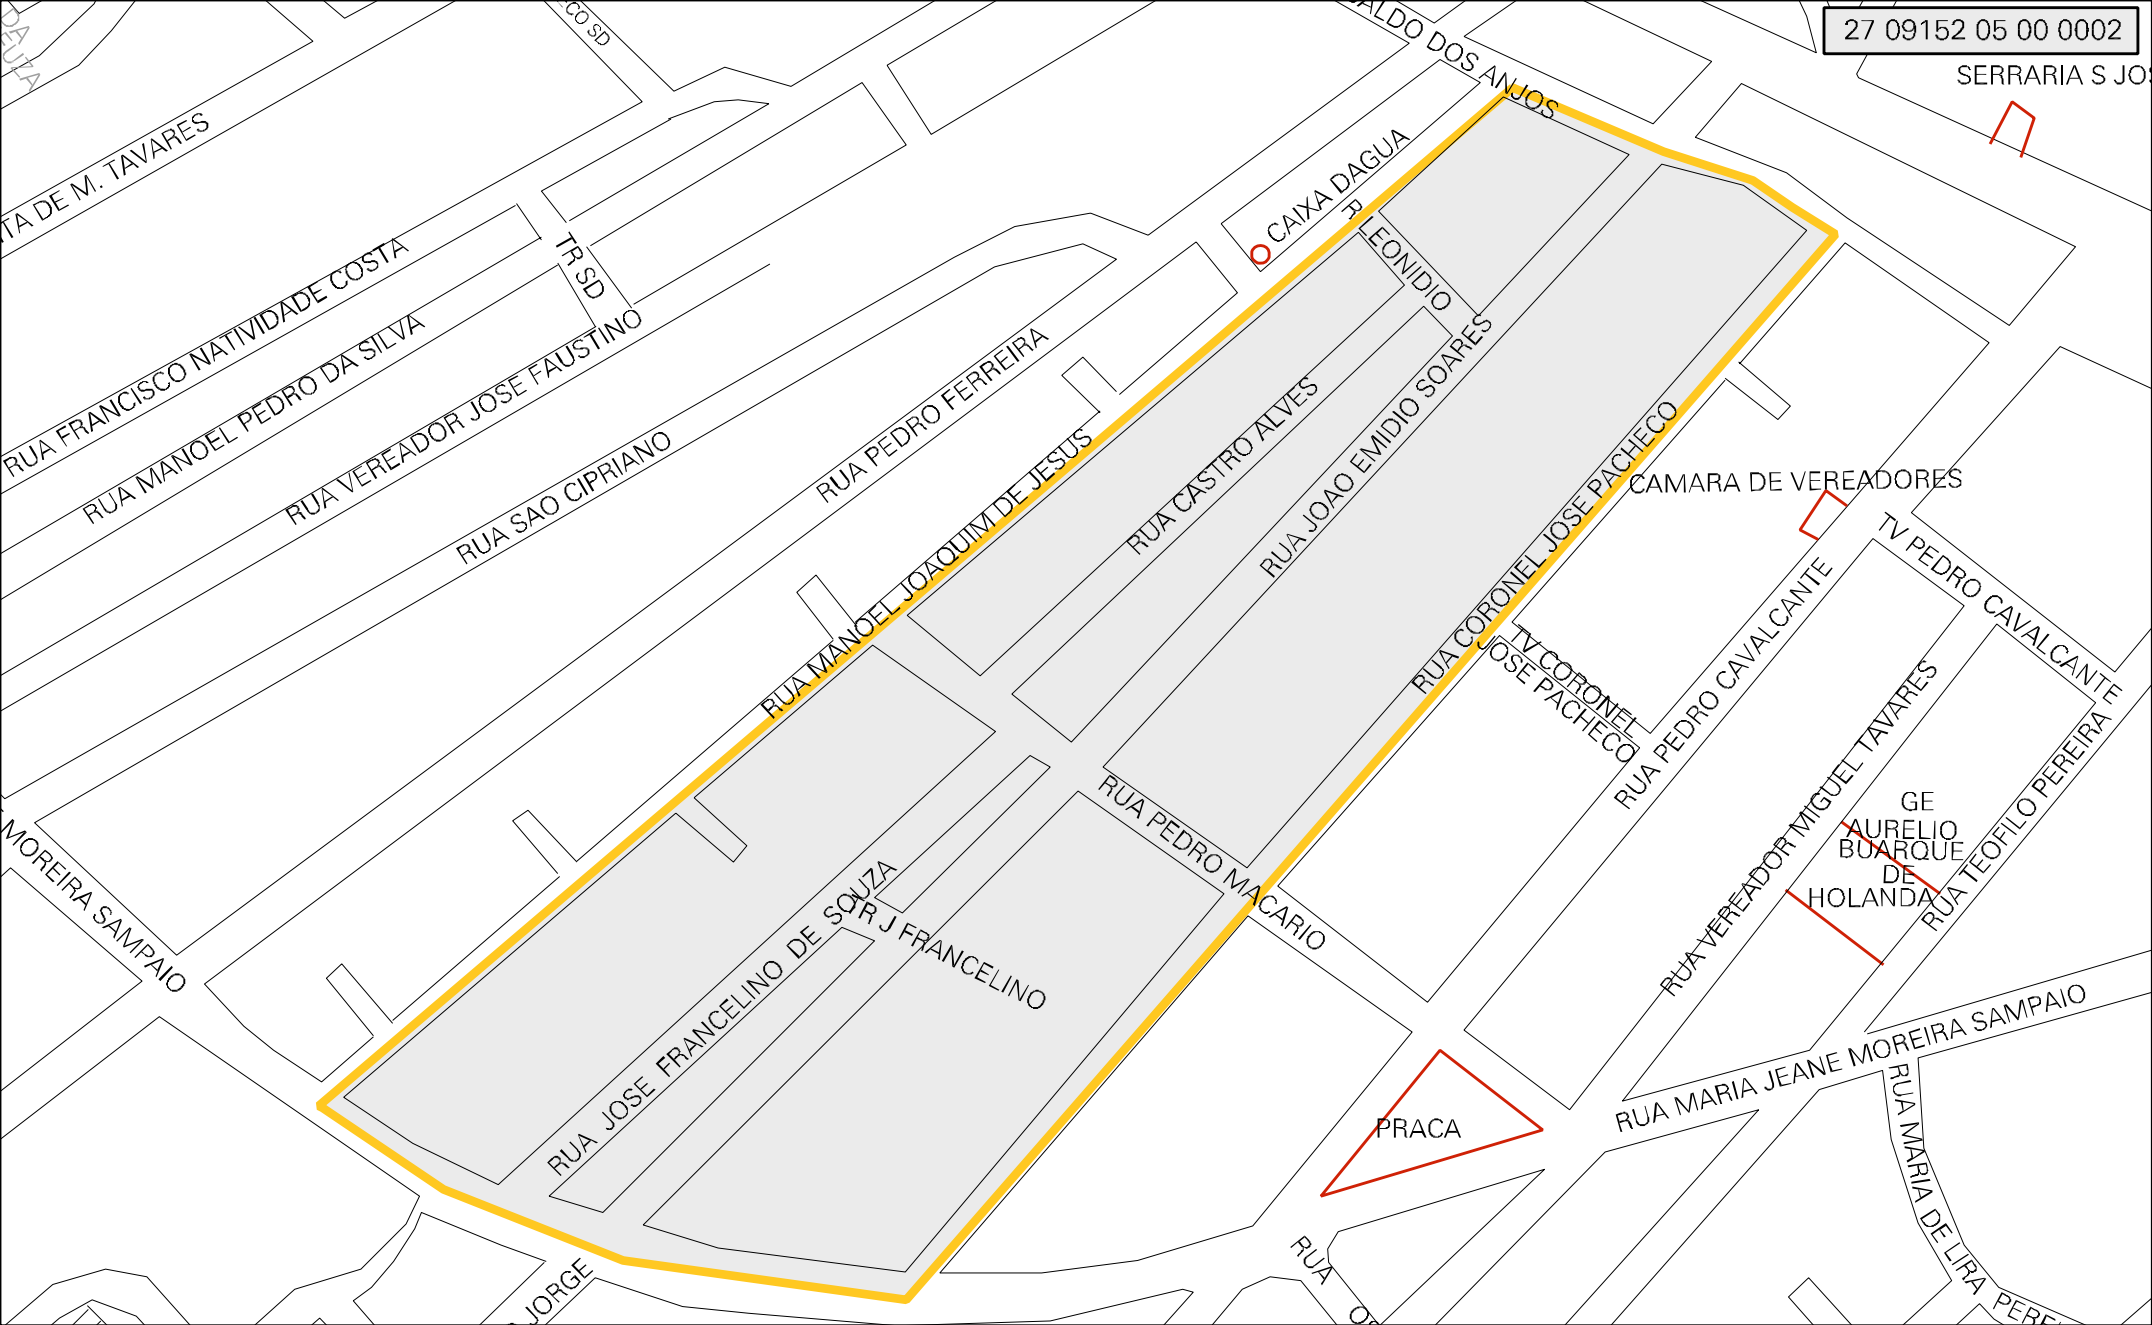

27 09152 05 00 0002

SERRARIA S JO

MUNICIPIO: 09152 - TEOTÔNIO VILELA  
 DISTRITO: 05 - TEOTÔNIO VILELA  
 SUBDISTRITO: 00  
 SETOR: 0002 SITUACAO: 10

ESTADO DE ALAGOAS  
 MAPA DE SETOR URBANO - MSU  
 ESCALA: 1 : 2607