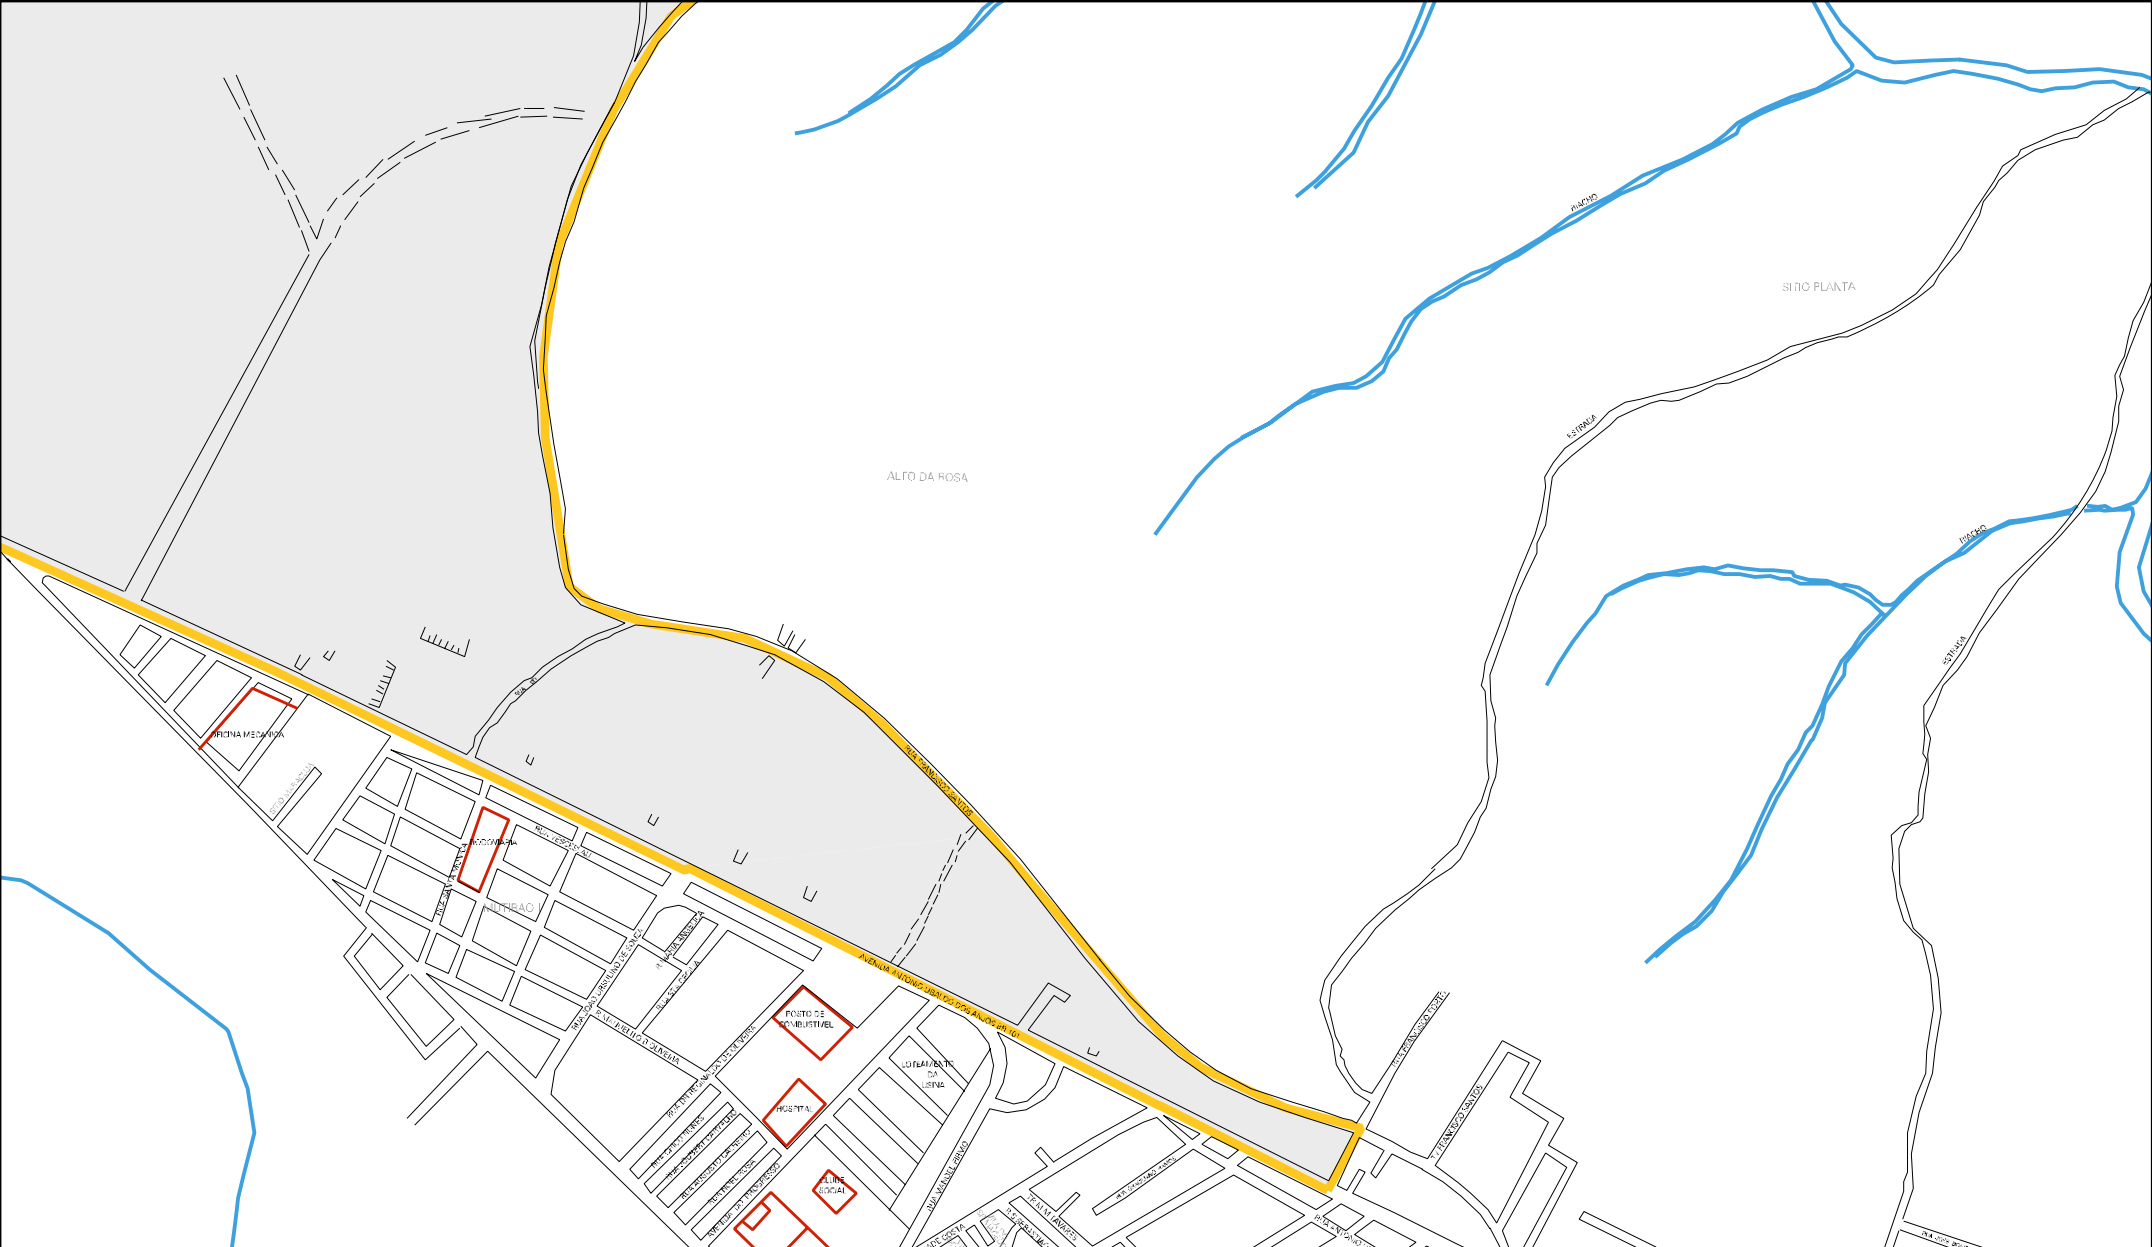

JUNQUEIRO

STRADA

STIO GER4,6

CAMPO ABERTO

RUA LINDA D'ÁZUL

RUA PAZ GARRA DO DIA

R. E. M...

R. E. M...

27 09152 05 00 0016

ESTADO DE ALAGOAS
MAPA DE SETOR URBANO - MSU
ESCALA: 1 : 8790