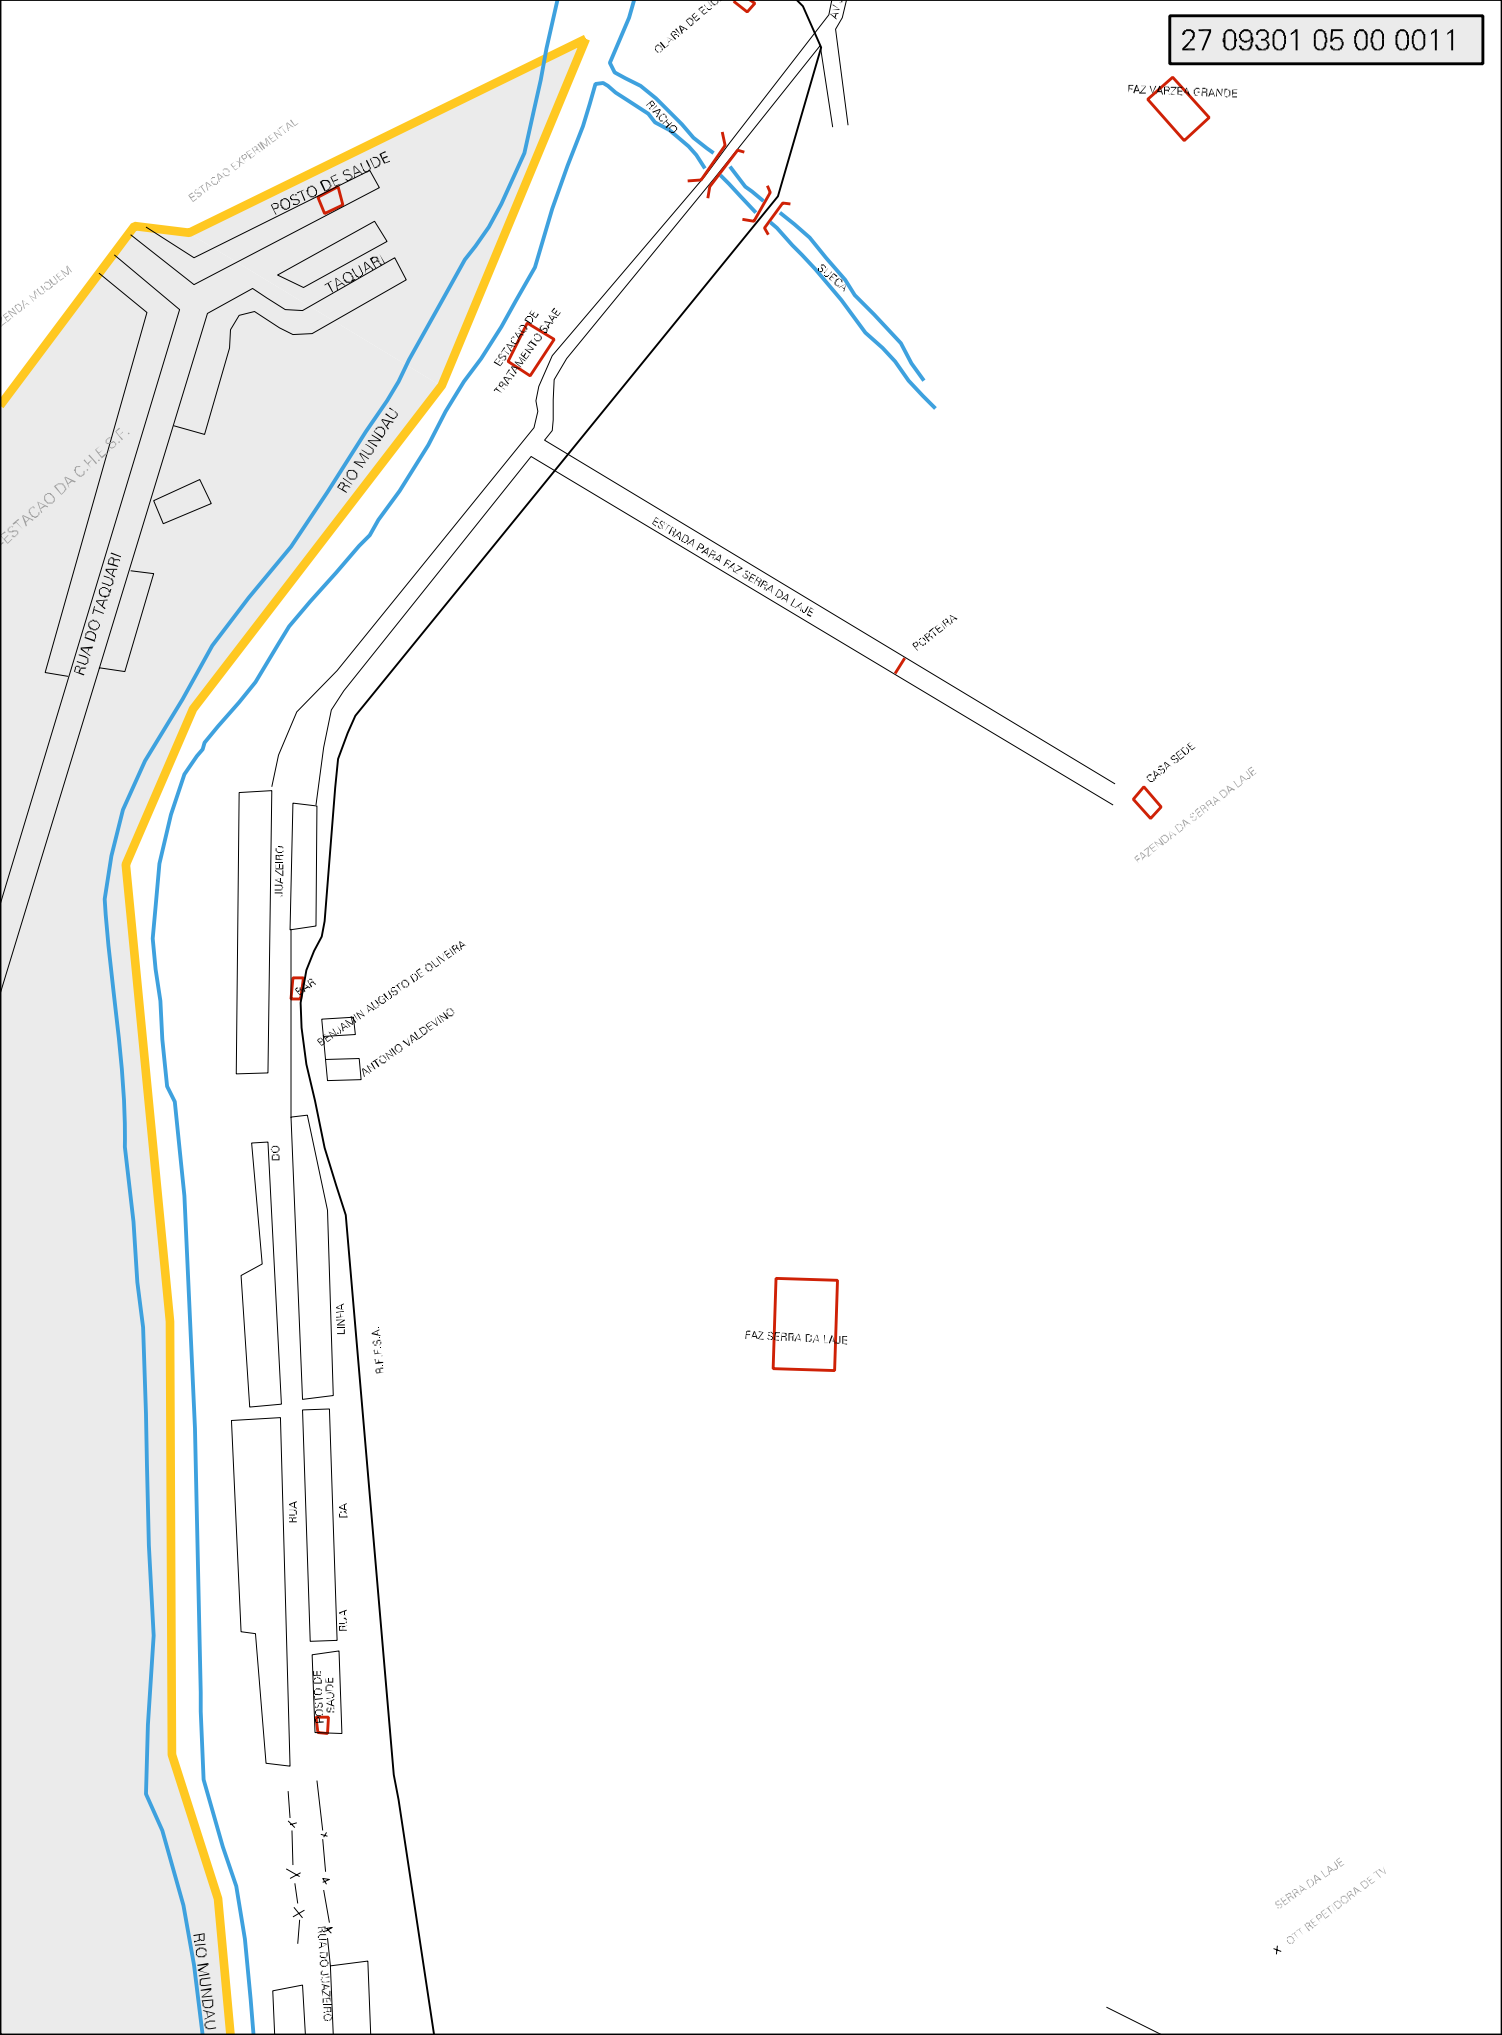

SUBSTACAO CA
RUA DO TAQUARI

FAZ VARZEL GRANDE

ESTACAO DE TRANSFORMAÇÃO DE ENERGIA ELÉTRICA

CASA SEDE

ESTADIA PARA FAZ SERRA DA LAJE

FAZ SERRA DA LAJE

SERRA DA LAJE
OTI PETROBRAS DE TV

ESTACAO EXPERIMENTAL

POSTO DE SAUDE

TACUARI

RIO MUNDACU

RIO MUNDACU

RIO MUNDACU

ESTADIA PARA FAZ SERRA DA LAJE

PONTE PARA

RUA DO TACUARI

JULI ZENHO

OSWALDO AUGUSTO DE OLIVEIRA
ANTONIO VALDEVINO

DO

LINHA

R.F.S.A.

RUA

DA

RUA

POSTO DE SAUDE

RIO MUNDACU

QUILAZINHO

ESTADO DE ALAGOAS
 MAPA DE SETOR URBANO - MSU
 ESCALA: 1 : 4540