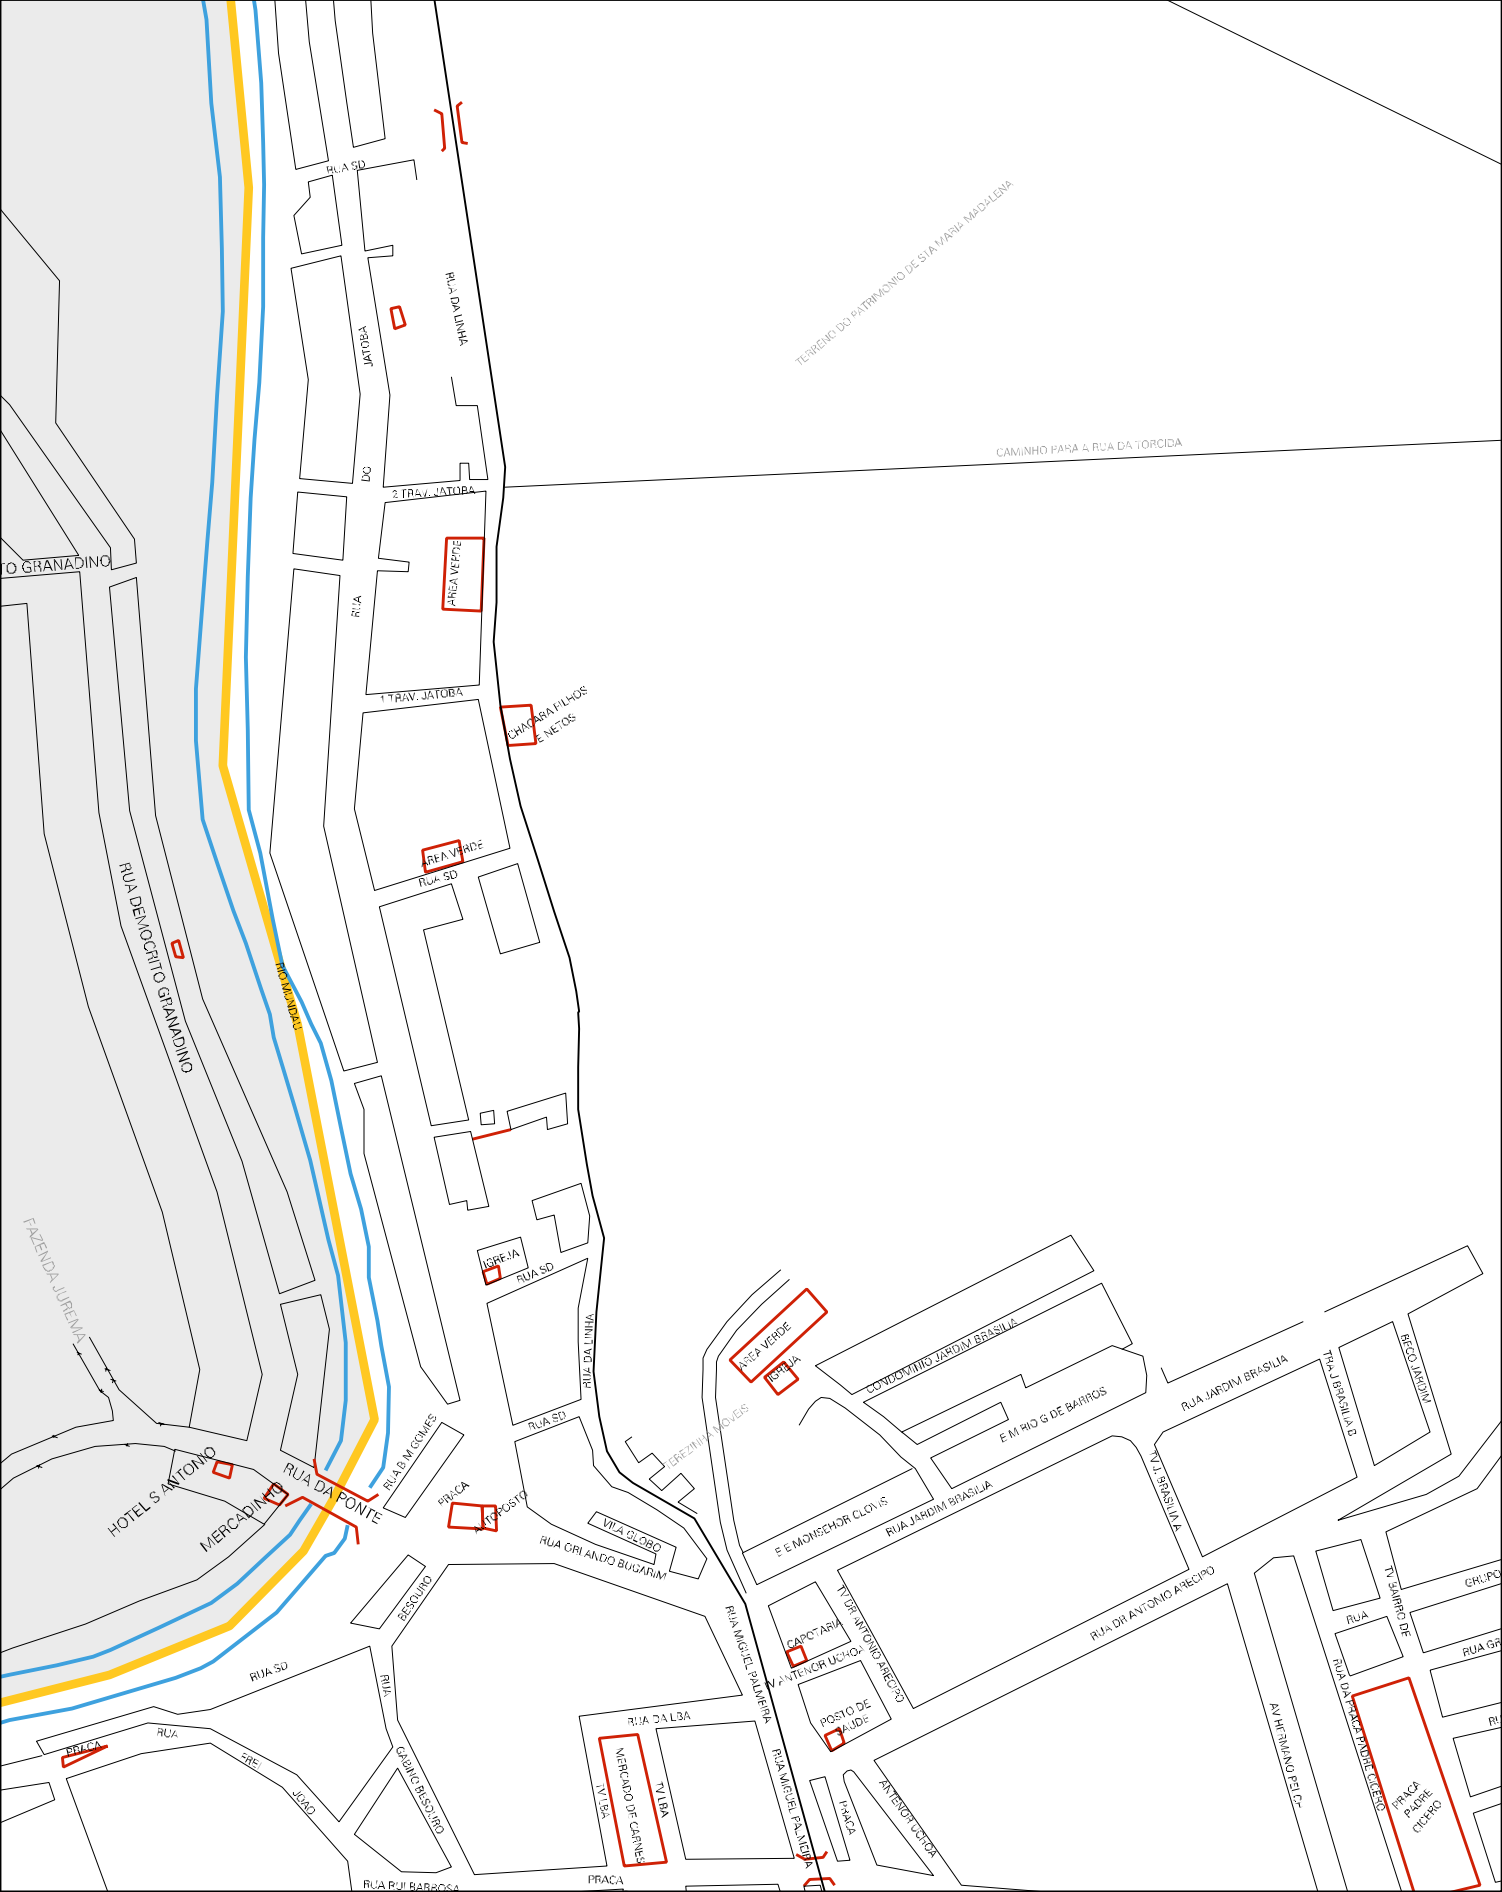

SUBSTACAO CA
RUA DO TAQUARI

FAZ VARZEL GRANDE

ESTACAO DE TRANSFORMAÇÃO DE ENERGIA ELÉTRICA

CASA SEDE

ESTADIA PARA FAZ SERRA DA LAJE

FAZ SERRA DA LAJE

SERRA DA LAJE
OTI PETROBRAS DE TV

ESTACAO EXPERIMENTAL

POSTO DE SAUDE

TACUARI

RIO MUNDACU

RIO MUNDACU

RIO MUNDACU

ESTADIA PARA FAZ SERRA DA LAJE

PONTE PARA

RUA DO TACUARI

JULI ZENHO

OSWALDO AUGUSTO DE OLIVEIRA
ANTONIO VALDEVINO

DO

LINHA

R.F.S.A.

RUA

DA

RUA

POSTO DE SAUDE

RIO MUNDACU

QUILAZINHO

ESTADO DE ALAGOAS
 MAPA DE SETOR URBANO - MSU
 ESCALA: 1 : 4540