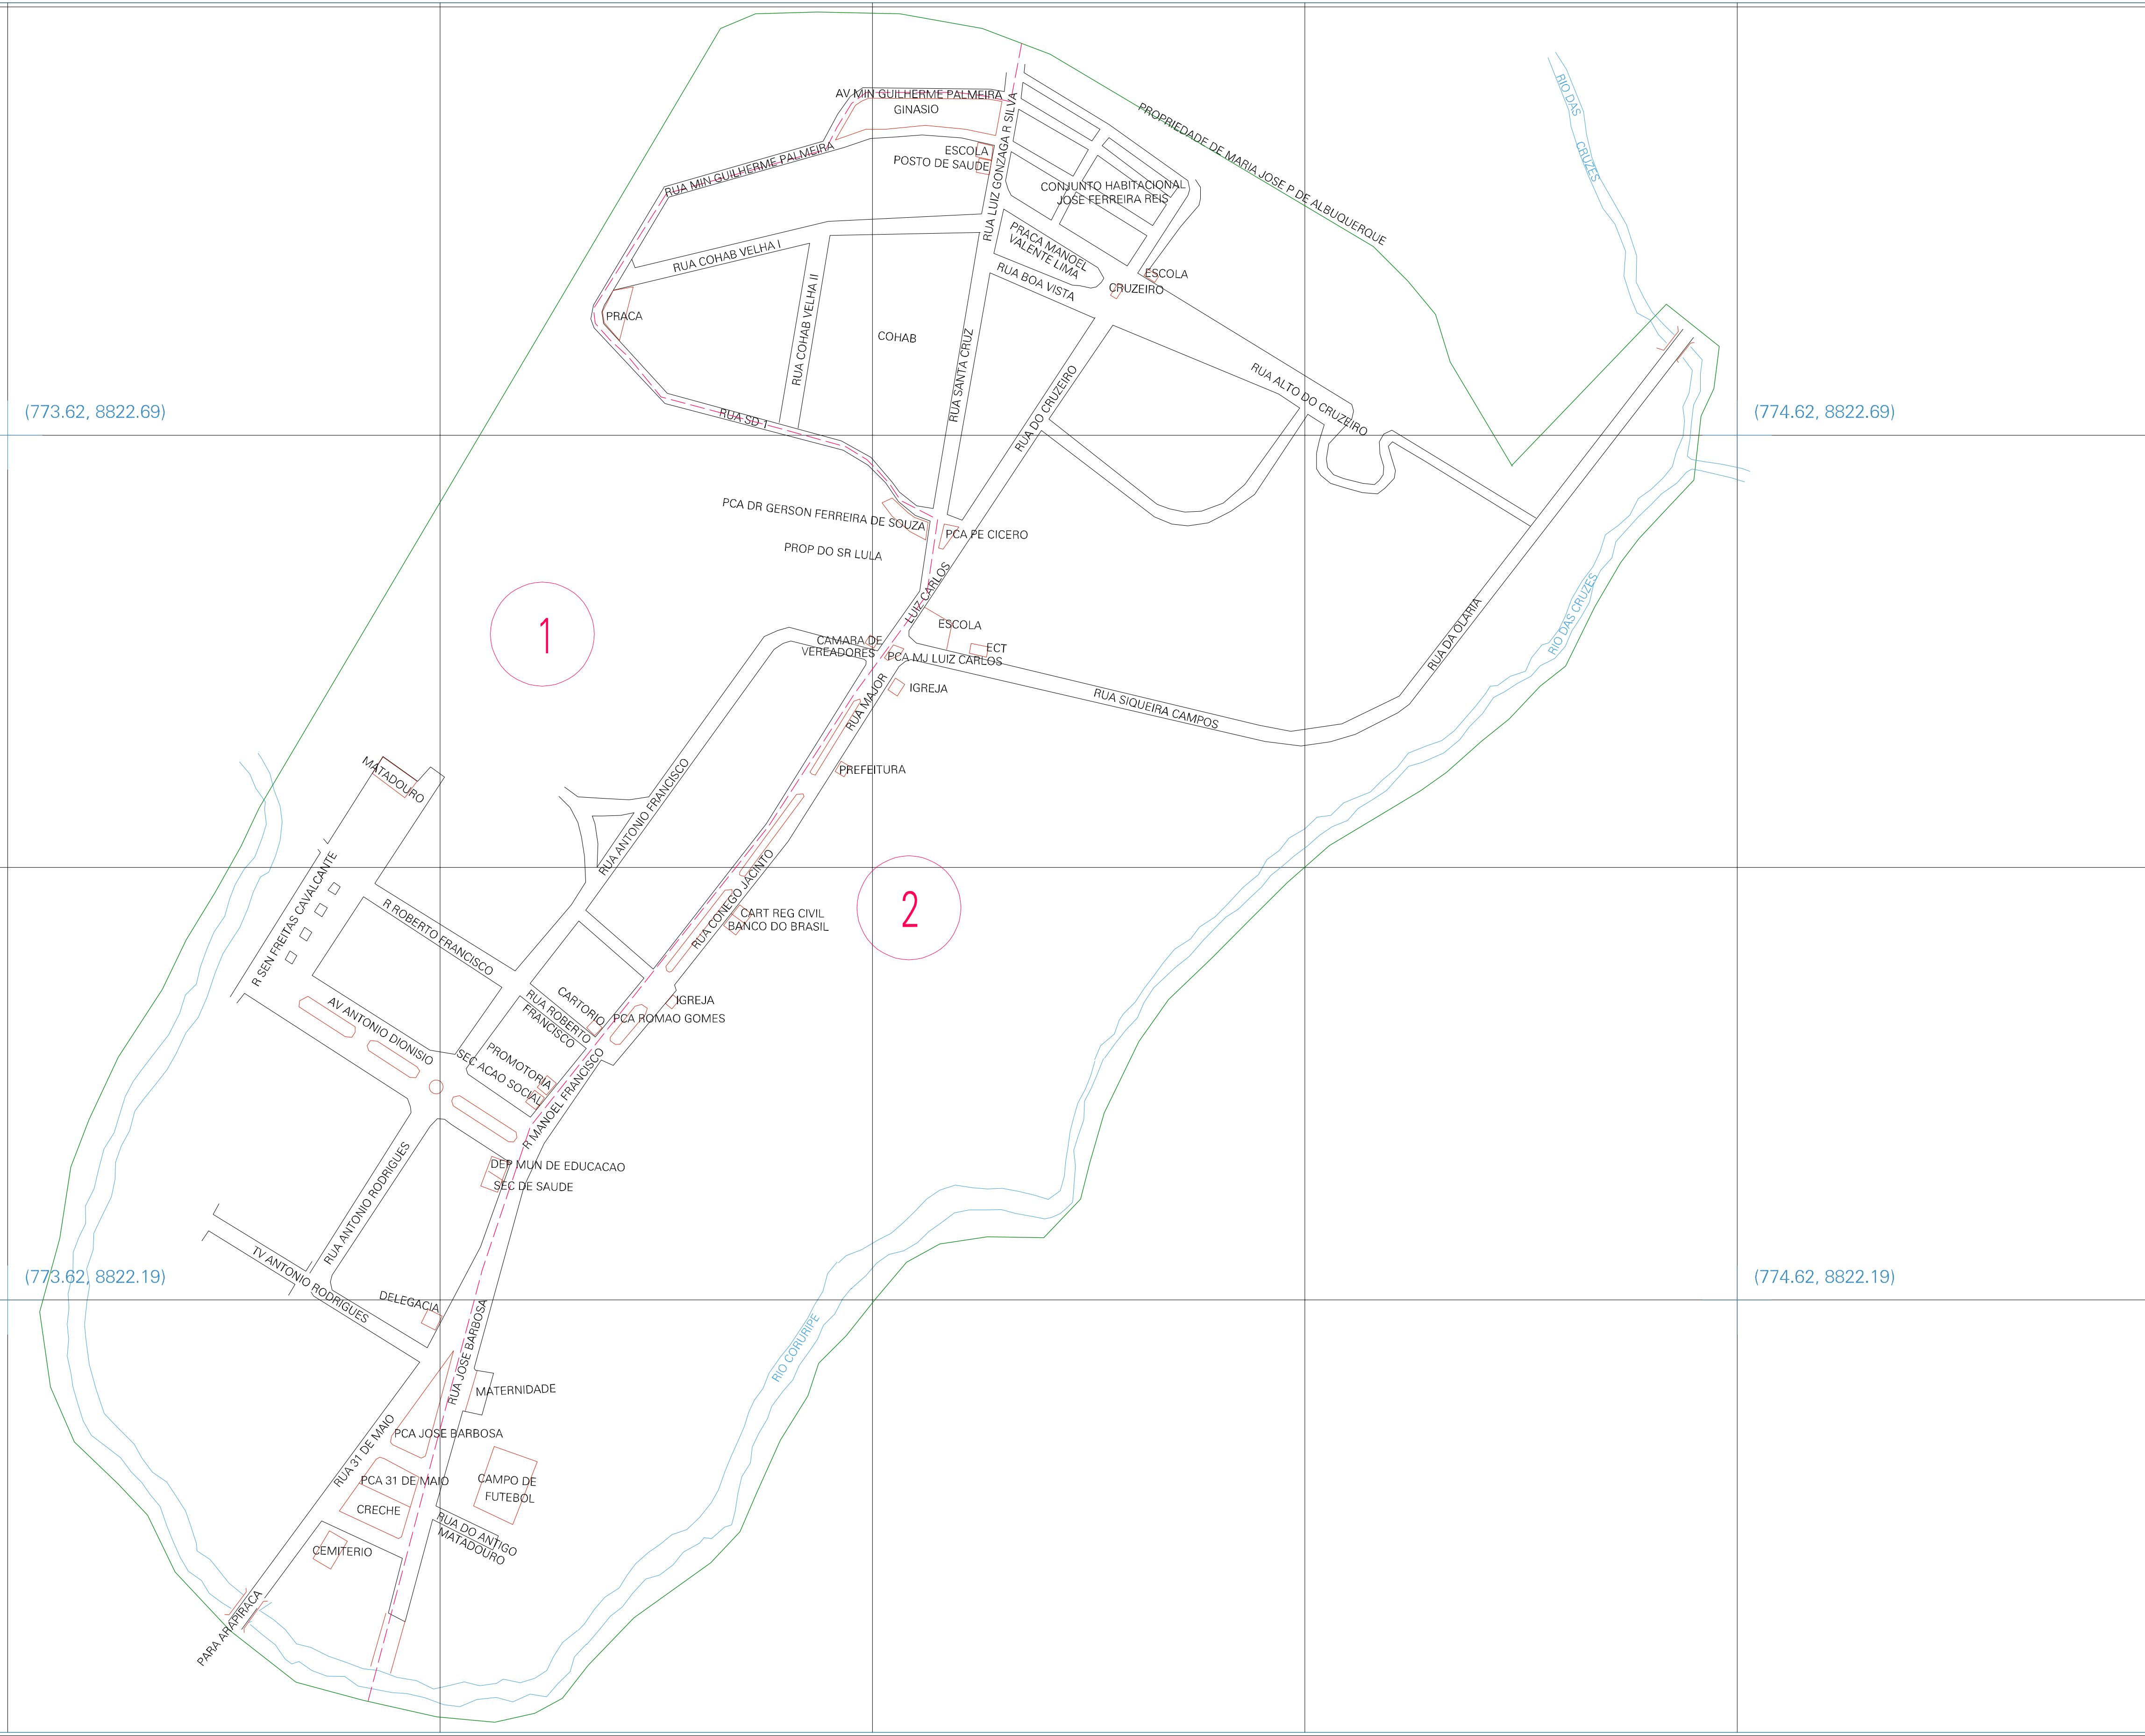

(773.62, 8822.69)

(774.62, 8822.69)

(773.62, 8822.19)

(774.62, 8822.19)

ESTADO DE ALAGOAS  
 Município: 27.04203  
 LIMOEIRO DE ANADIA  
 Folha : 01 - 01  
 Arquivo: 2704203.dgn  
 Limites(km): (773.37, 8821.94) - (774.67, 8822.94)

- LEGENDA**
- LIMITES**
- Município ou Perimetro Urbano
  - Distrito
  - Subdistrito, RA, Zona ou similar
  - Bairro ou similar
  - Setor Censitário
- CODIGOS**
- 27306.05 Distrito (cod. do município + cod. do distrito)
  - 05.06 Subdistrito (cod. do distrito + cod. do subdistrito)
  - 003 Bairro (cod. do bairro no município)
  - 25 Setor (número do setor no distrito ou subdistrito)