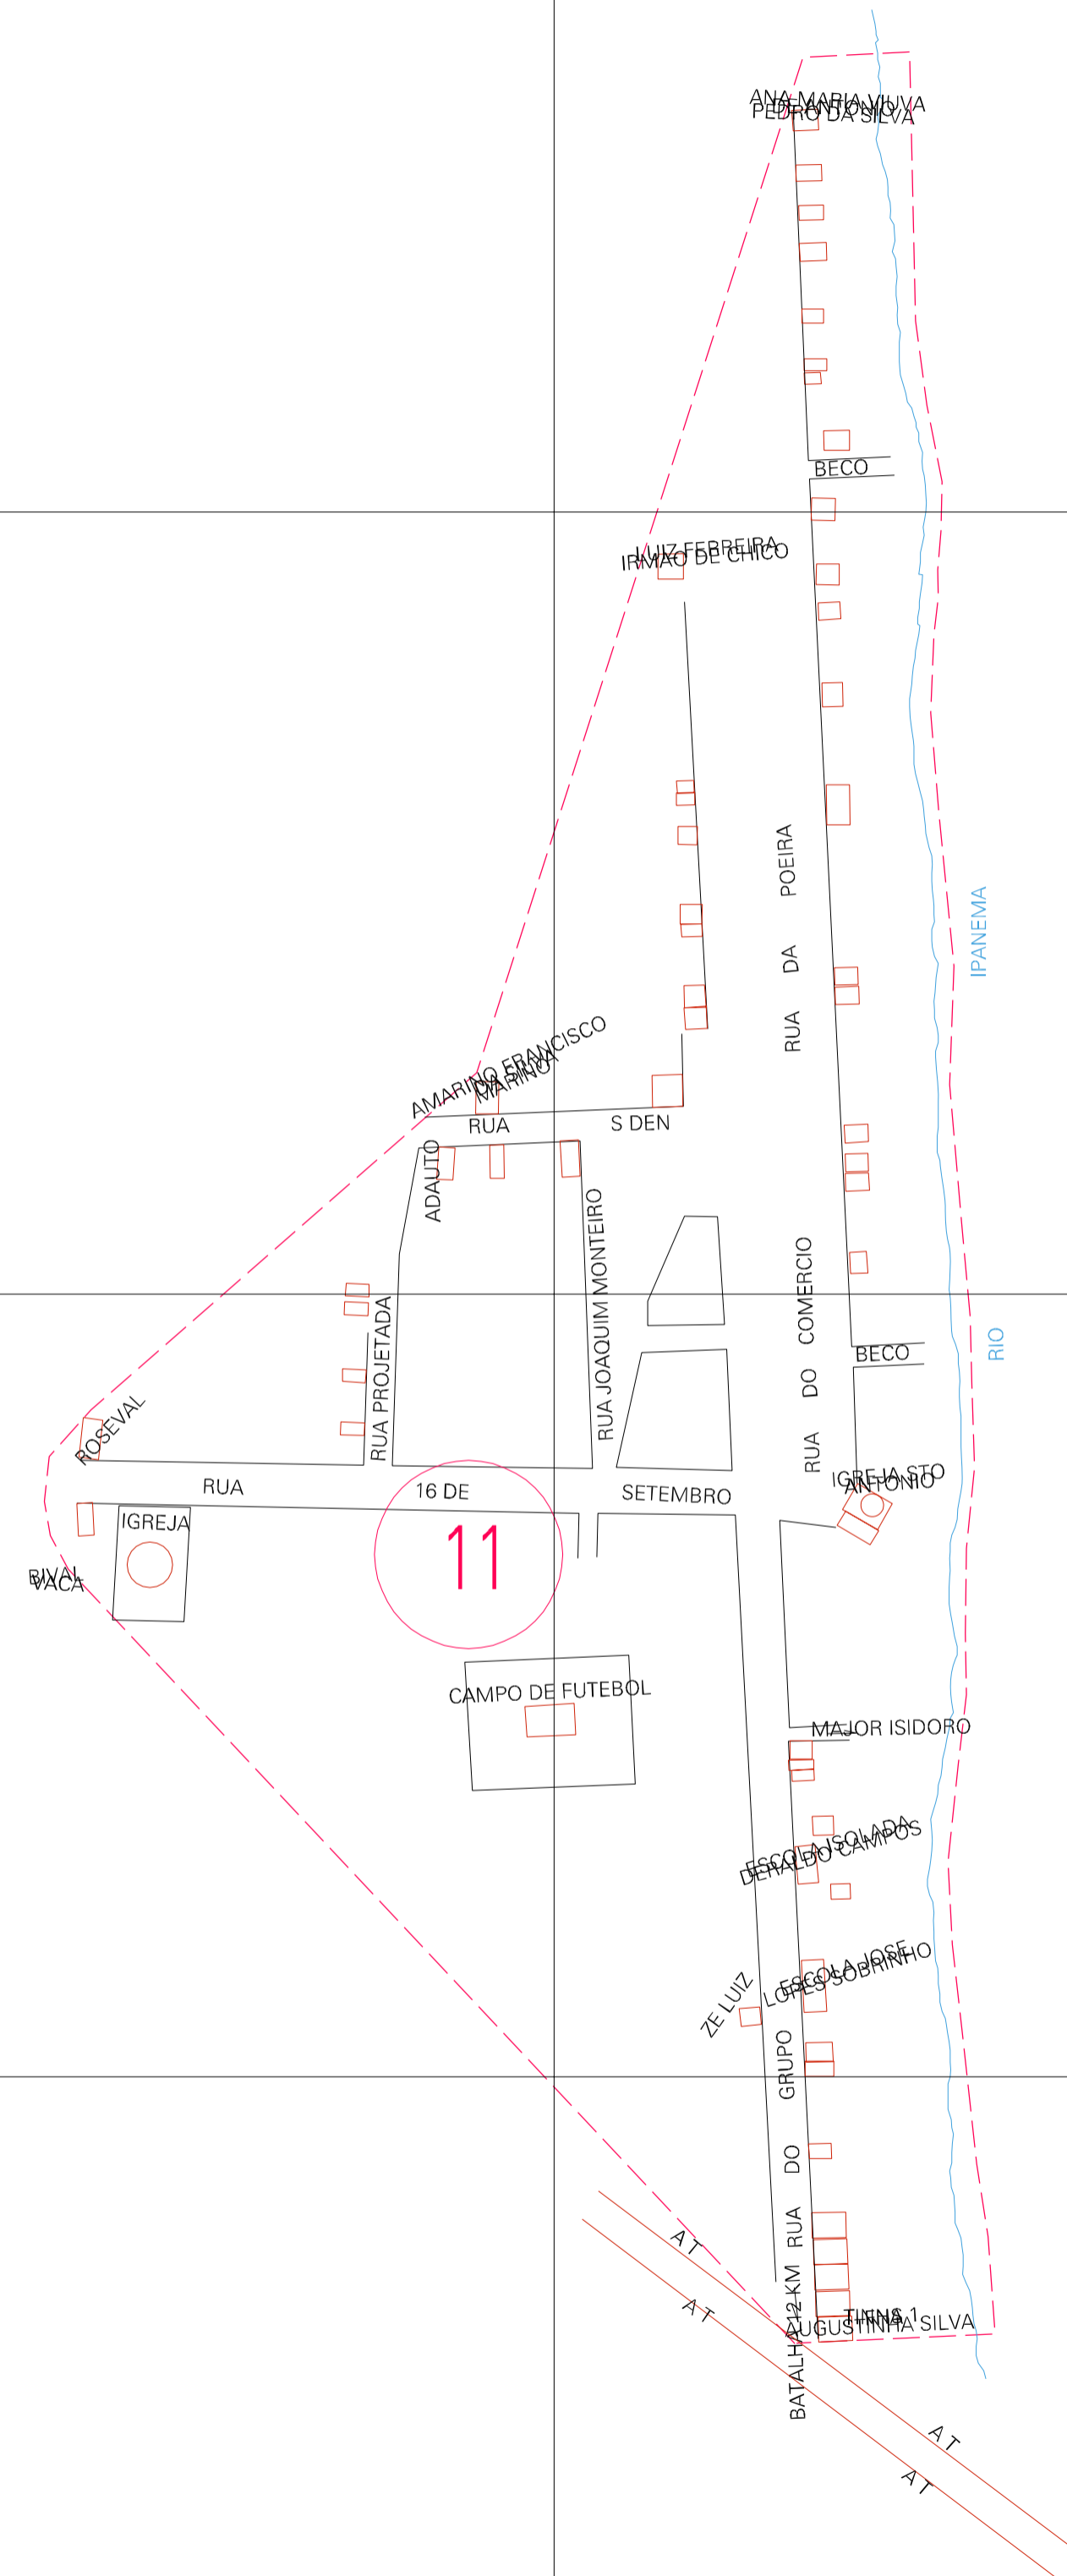

(401.797, 9030.482)

(402.797, 9030.482)

(401.797, 9029.982)

(402.797, 9029.982)

ESTADO DE ALAGOAS

Município: 27.04401

MAJOR ISIDORO

Folha : 01 - 01

Arquivo: 270440100001.dgn

LEGENDA

1. LIMITES
2. Município ou Perímetro Urbano
   - Distrito
   - Subdistrito, RA, Zona ou similar
   - Bairro ou similar
   - Setor Censitário

CODIGOS

- 270440100001 Distrito (cod. do município + cod. do distrito)
- 05.06 Subdistrito (cod. do distrito + cod. do subdistrito)
- 003 Bairro (cod. do bairro no município)
- 25 Setor (número do setor no distrito ou subdistrito)

Articulação de Folhas

MAPA URBANO DIGITAL

FOLHA A1

CENSO AGROPECUARIO 2006

CONTAGEM DA POPULAÇÃO 2007

Data de Impressão: 02.10.07