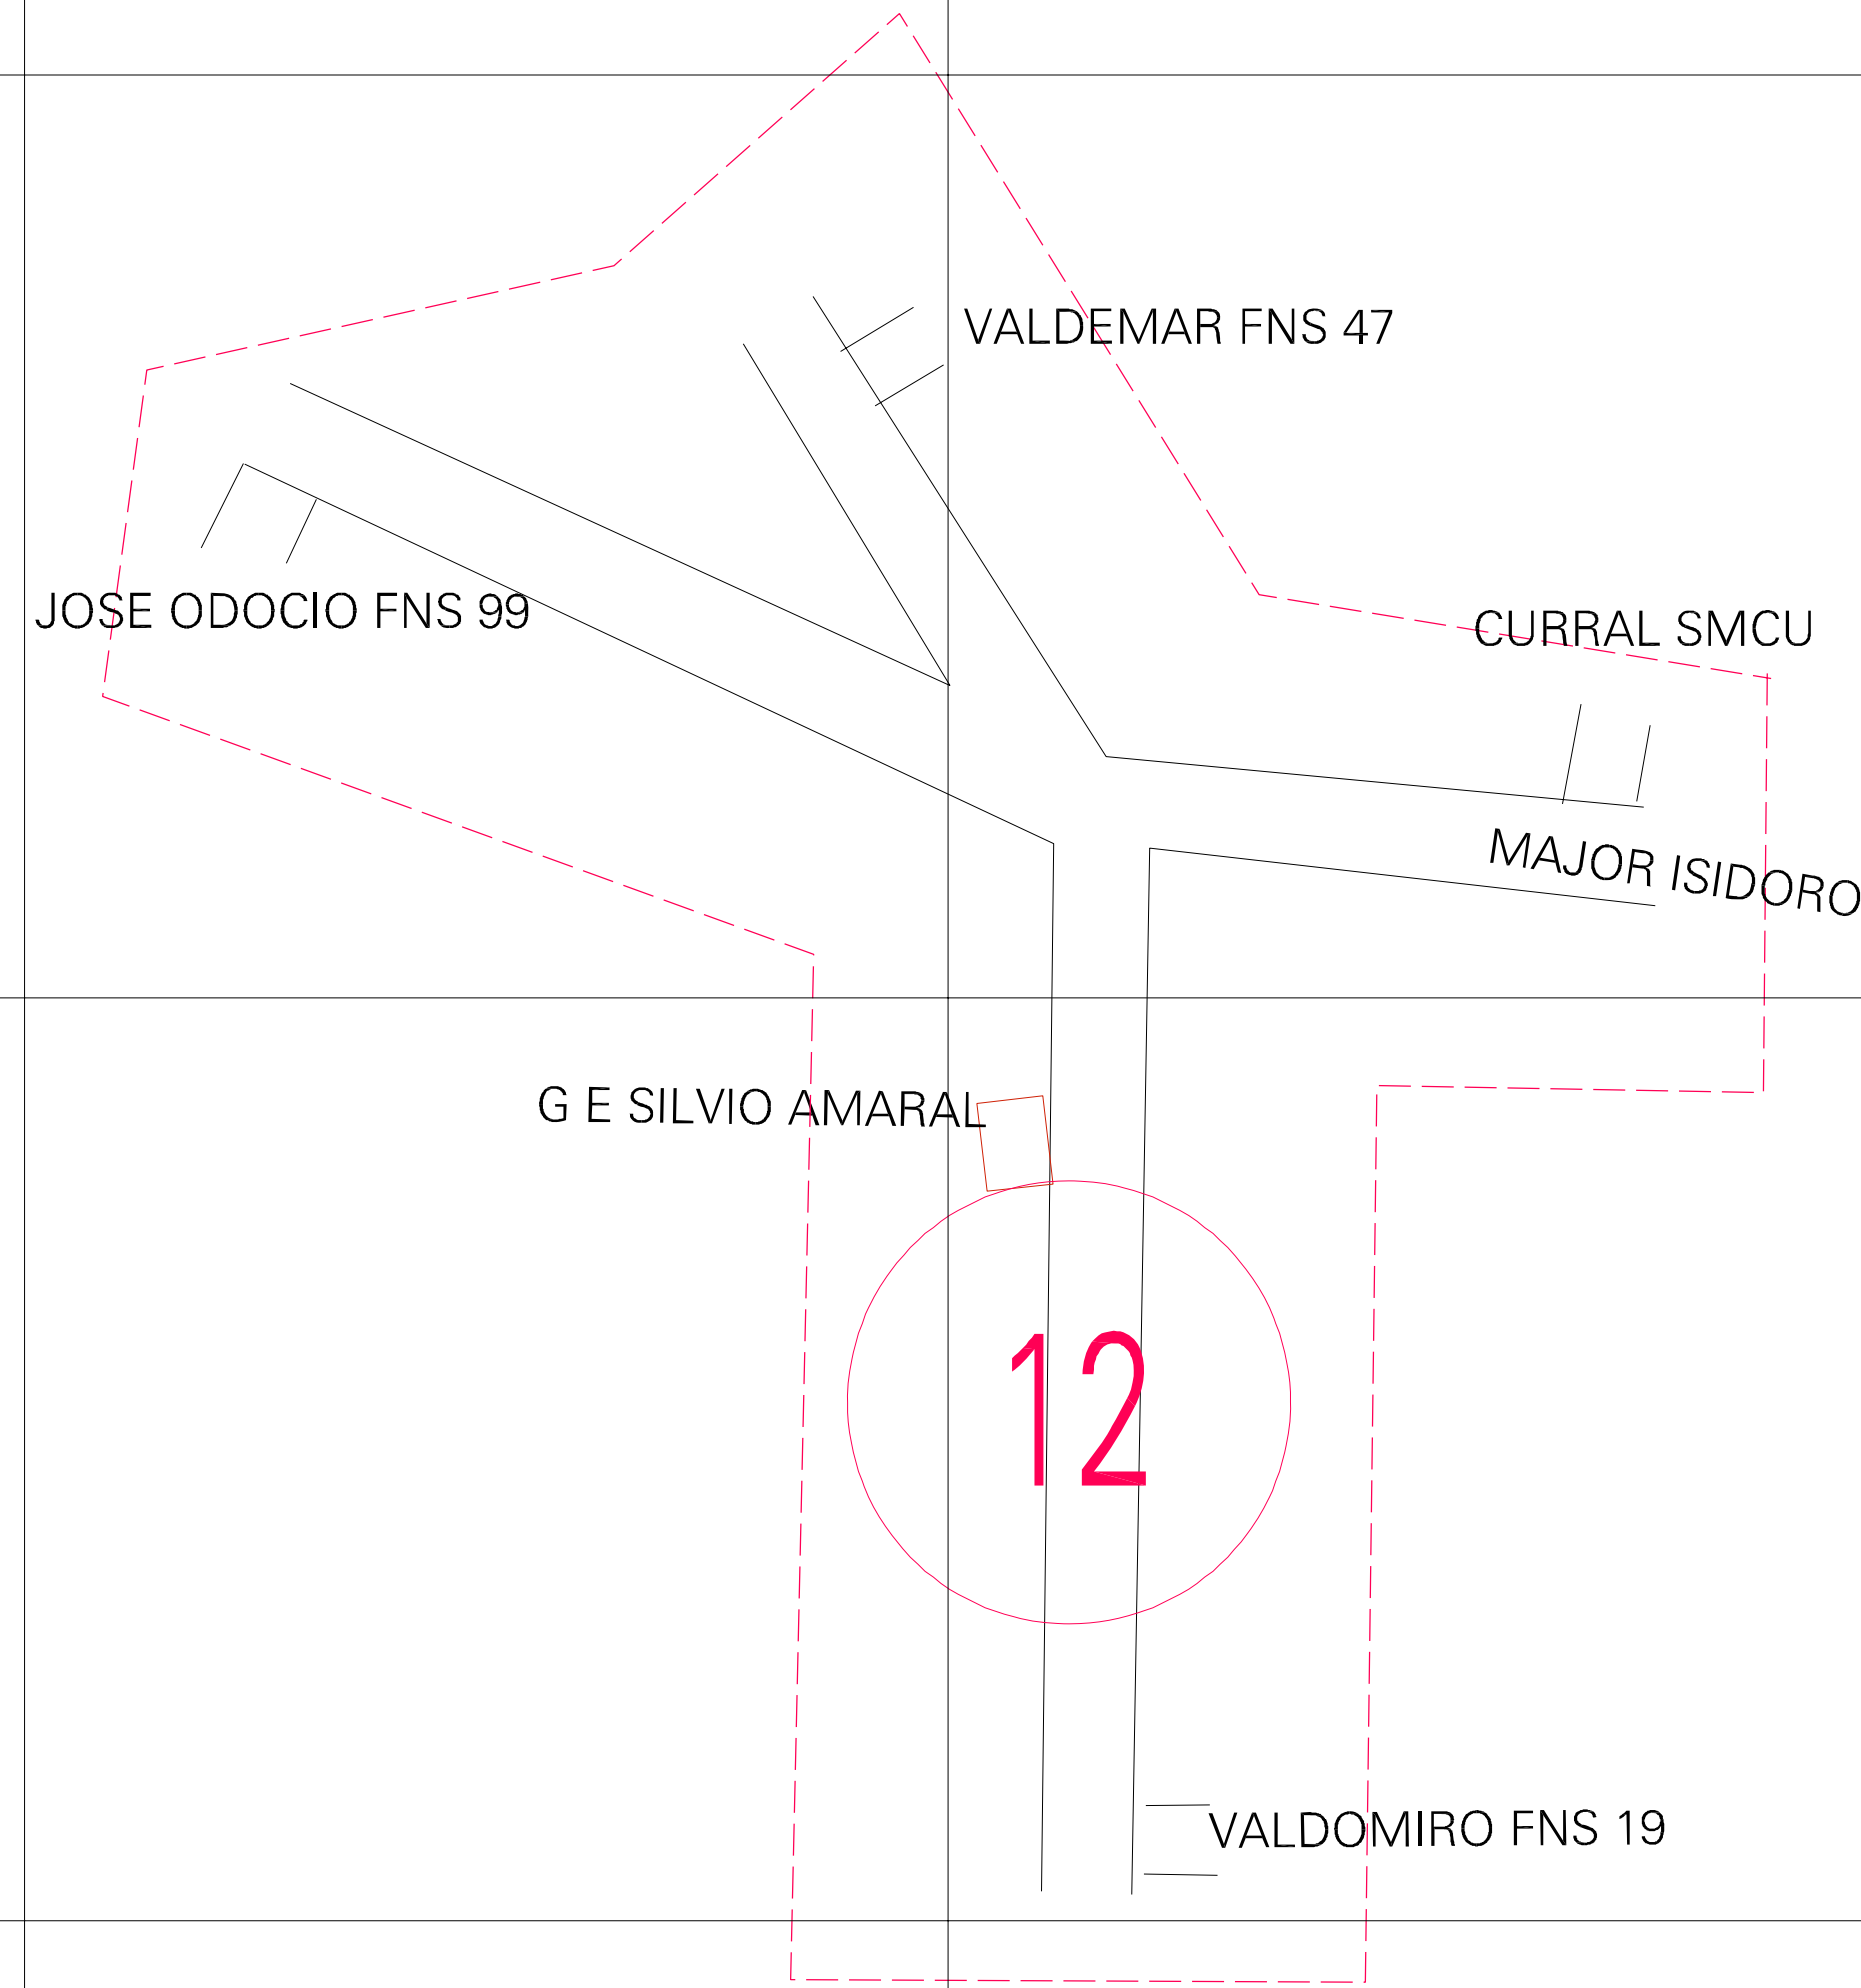

(01, 01) - 270440100002

(708.71, 8947.335)

(709.21, 8947.335)

(708.71, 8947.085)

(709.21, 8947.085)

ESTADO DE ALAGOAS  
Município: 27.04401  
MAJOR ISIDORO

Folha : 01 - 01

Arquivo: 270440100002.dgn  
Limites(km): (708.585, 8946.96) - (709.335, 8947.46)

LEGENDA

- LIMITES
- Município ou Perímetro Urbano
  - - - Distrito
  - - - Subdistrito, RA, Zona ou similar
  - - - Bairro ou similar
  - - - Setor Censitário

CODIGOS

- 22306.06 Distrito (cod. do município + cod. do distrito)
- 06.06 Subdistrito (cod. do distrito + cod. do subdistrito)
- 003 Bairro (cod. do bairro no município)
- 25 Setor (número do setor no distrito ou subdistrito)

Articulação de Folhas

MAPA URBANO DIGITAL  
FOLHA A1