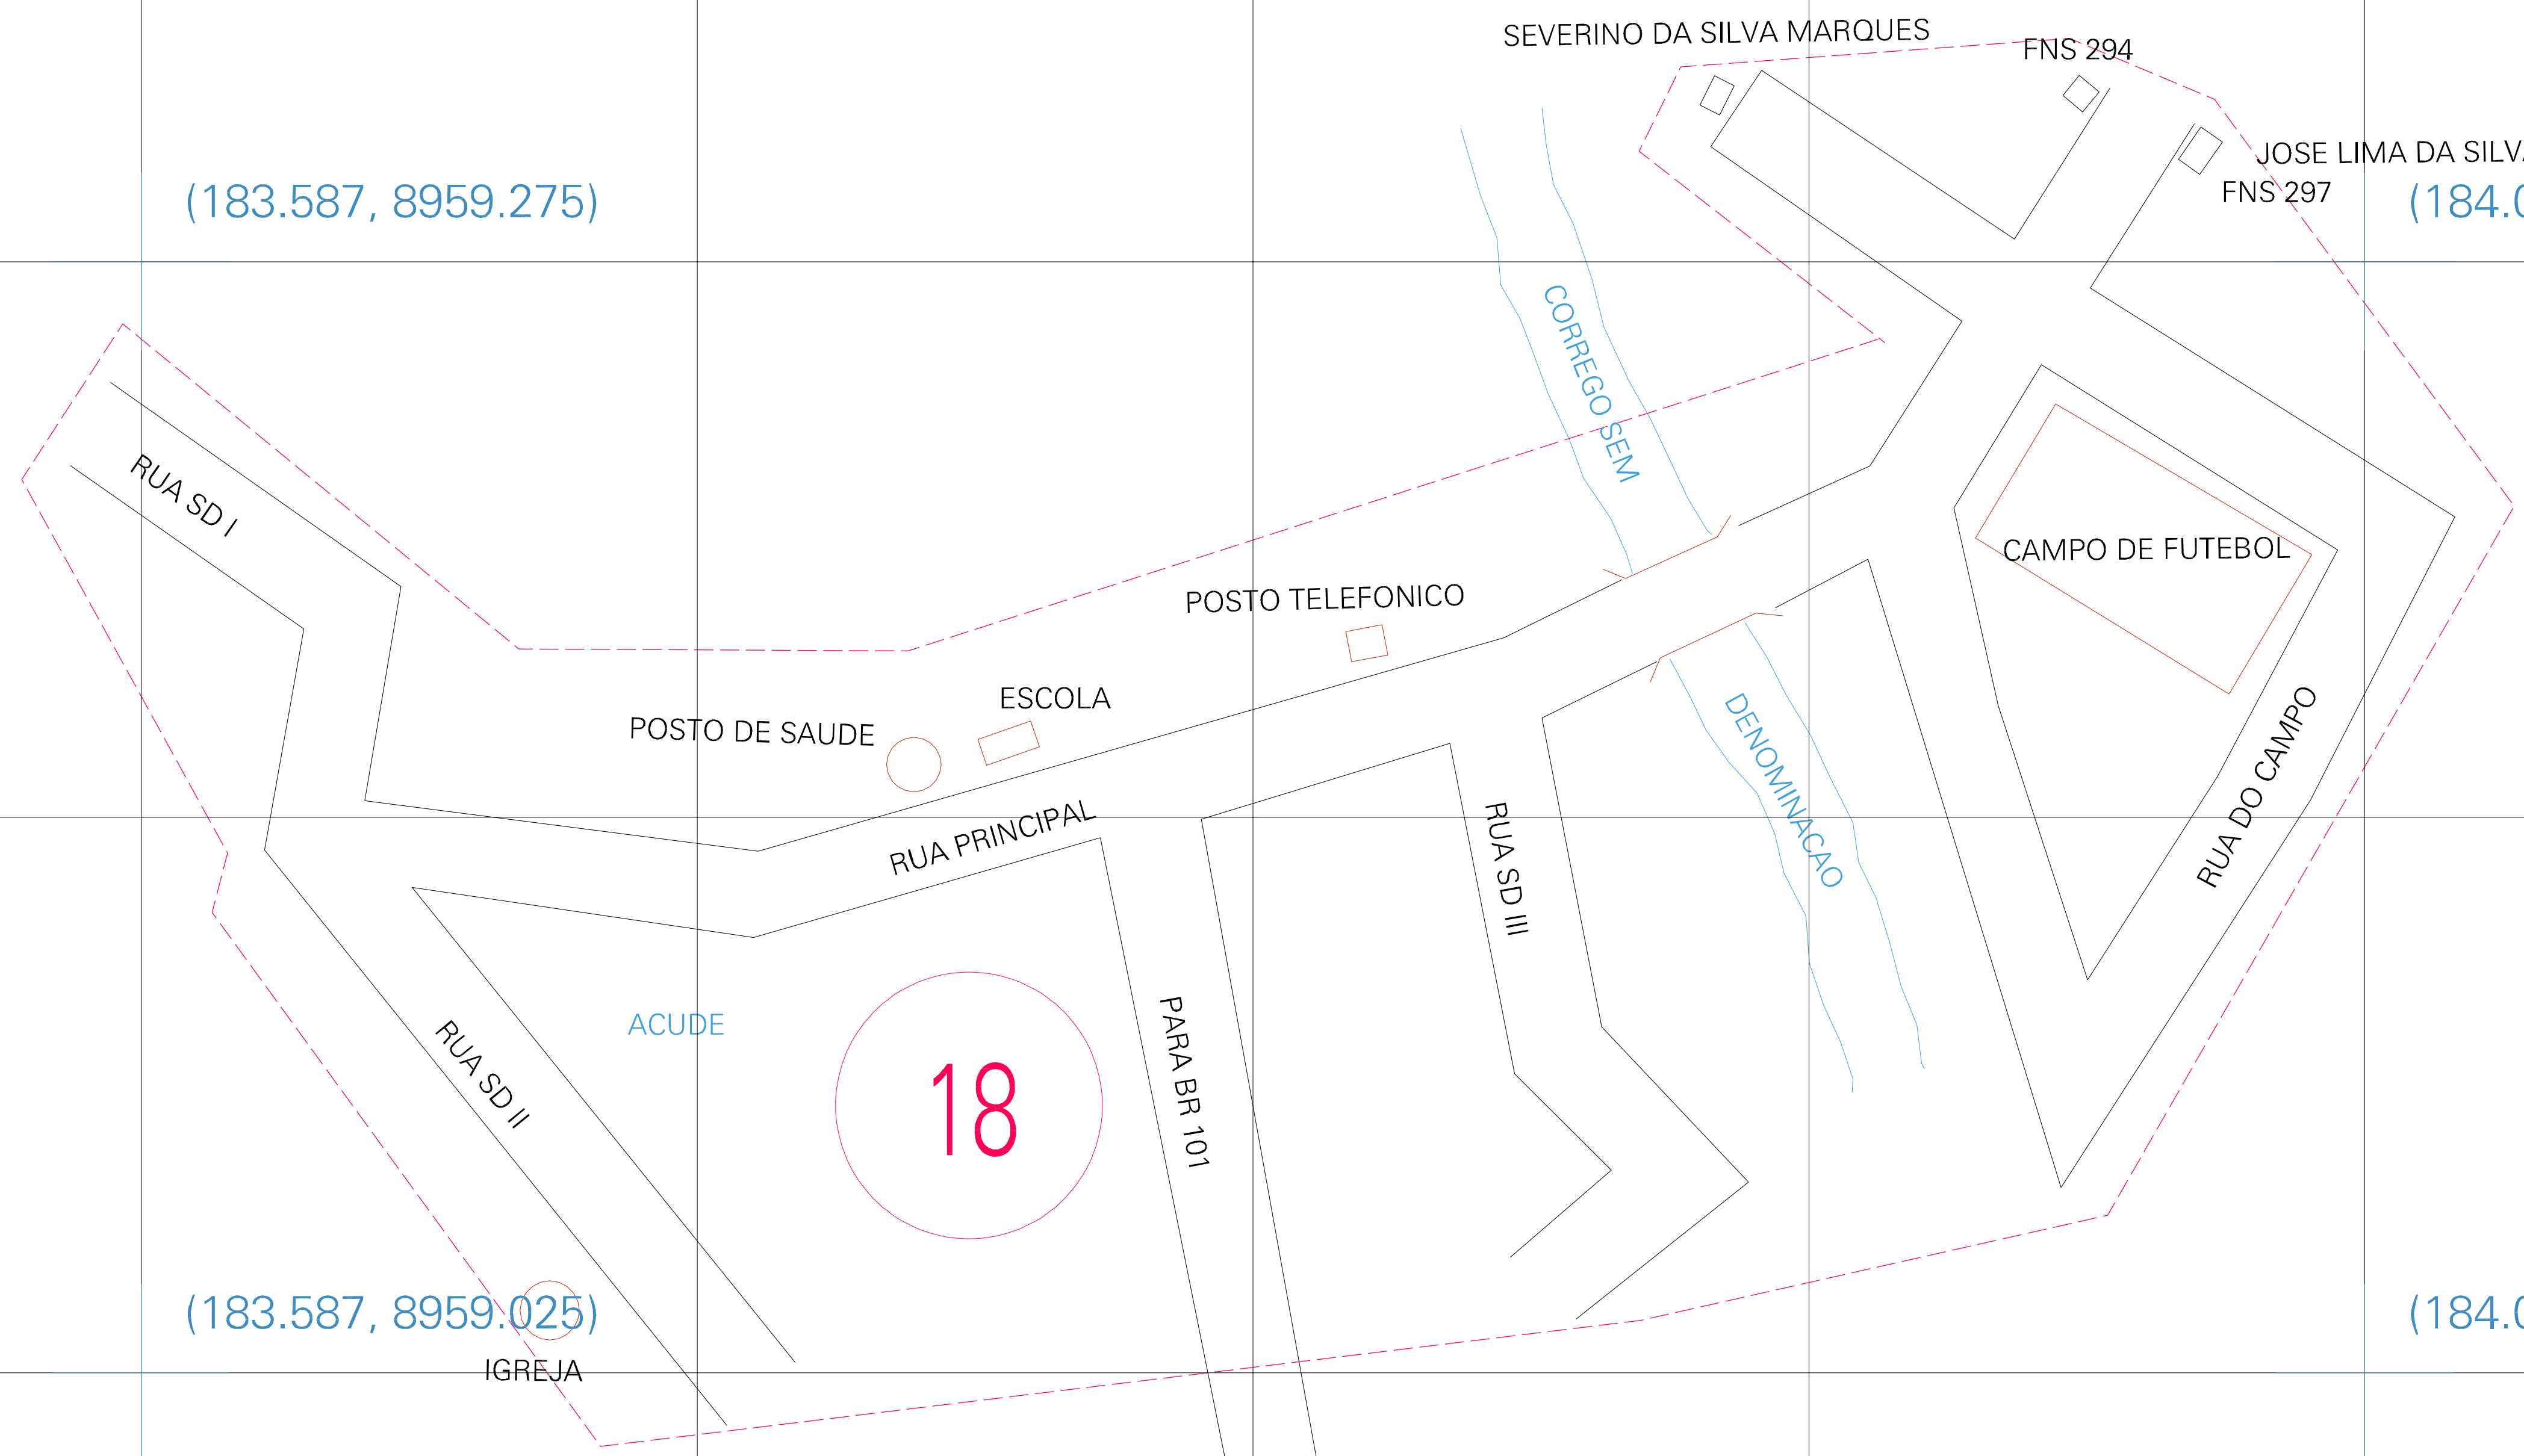

(183.587, 8959.275)

(184.087, 8959.275)

(183.587, 8959.025)

(184.087, 8959.025)

ESTADO DE ALAGOAS
 Município: 27.05507
 MURICI
 Folha : 01 - 01
 Arquivo: 270550700004.dgn
 Limites(km): (183.462, 8958.9)-(184.212, 8959.4)

LEGENDA

LIMITES

- Município ou Perímetro Urbano
- Distrito
- Subdistrito, RA, Zona ou similar
- Bairro ou similar
- Sector Consistário

CODIGOS

- 22306.05 Distrito (cod. do município + cod. do distrito)
- 05.06 Subdistrito (cod. do distrito + cod. do subdistrito)
- 003 Bairro (cod. do bairro no município)
- 25 Sector (número do setor no distrito ou subdistrito)