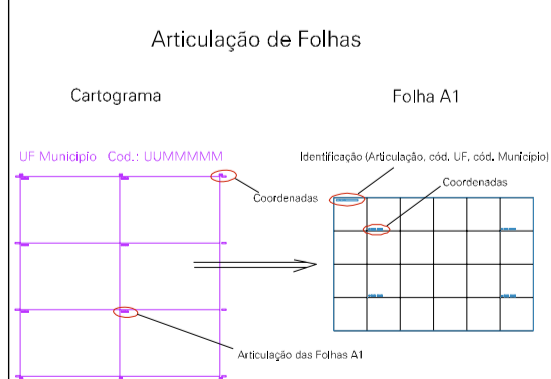

(177.426, 8978)

(177.926, 8978)

(177.426, 8977.75)

(177.926, 8977.75)

ASSEMBLEIA DE DEUS

ESCOLA

AVIARIO

ESTADO DE ALAGOAS  
 Município: 27.05507  
 MURICI  
 Folha : 01 - 01

Arquivo: 270550700005.dgn  
 Limites(km): (177.176, 8977.5) - (178.176, 8978.2)

- LEGENDA**
- LIMITES**
- Município ou Perímetro Urbano
  - Distrito
  - Subdistrito, RA, Zona ou similar
  - Bairro ou similar
  - Sector Censitário
- CODIGOS**
- Distrito (cod. do município + cod. do distrito)
  - Subdistrito (cod. do distrito + cod. do subdistrito)
  - Bairro (cod. do bairro no município)
  - Sector (número do sector no distrito ou subdistrito)