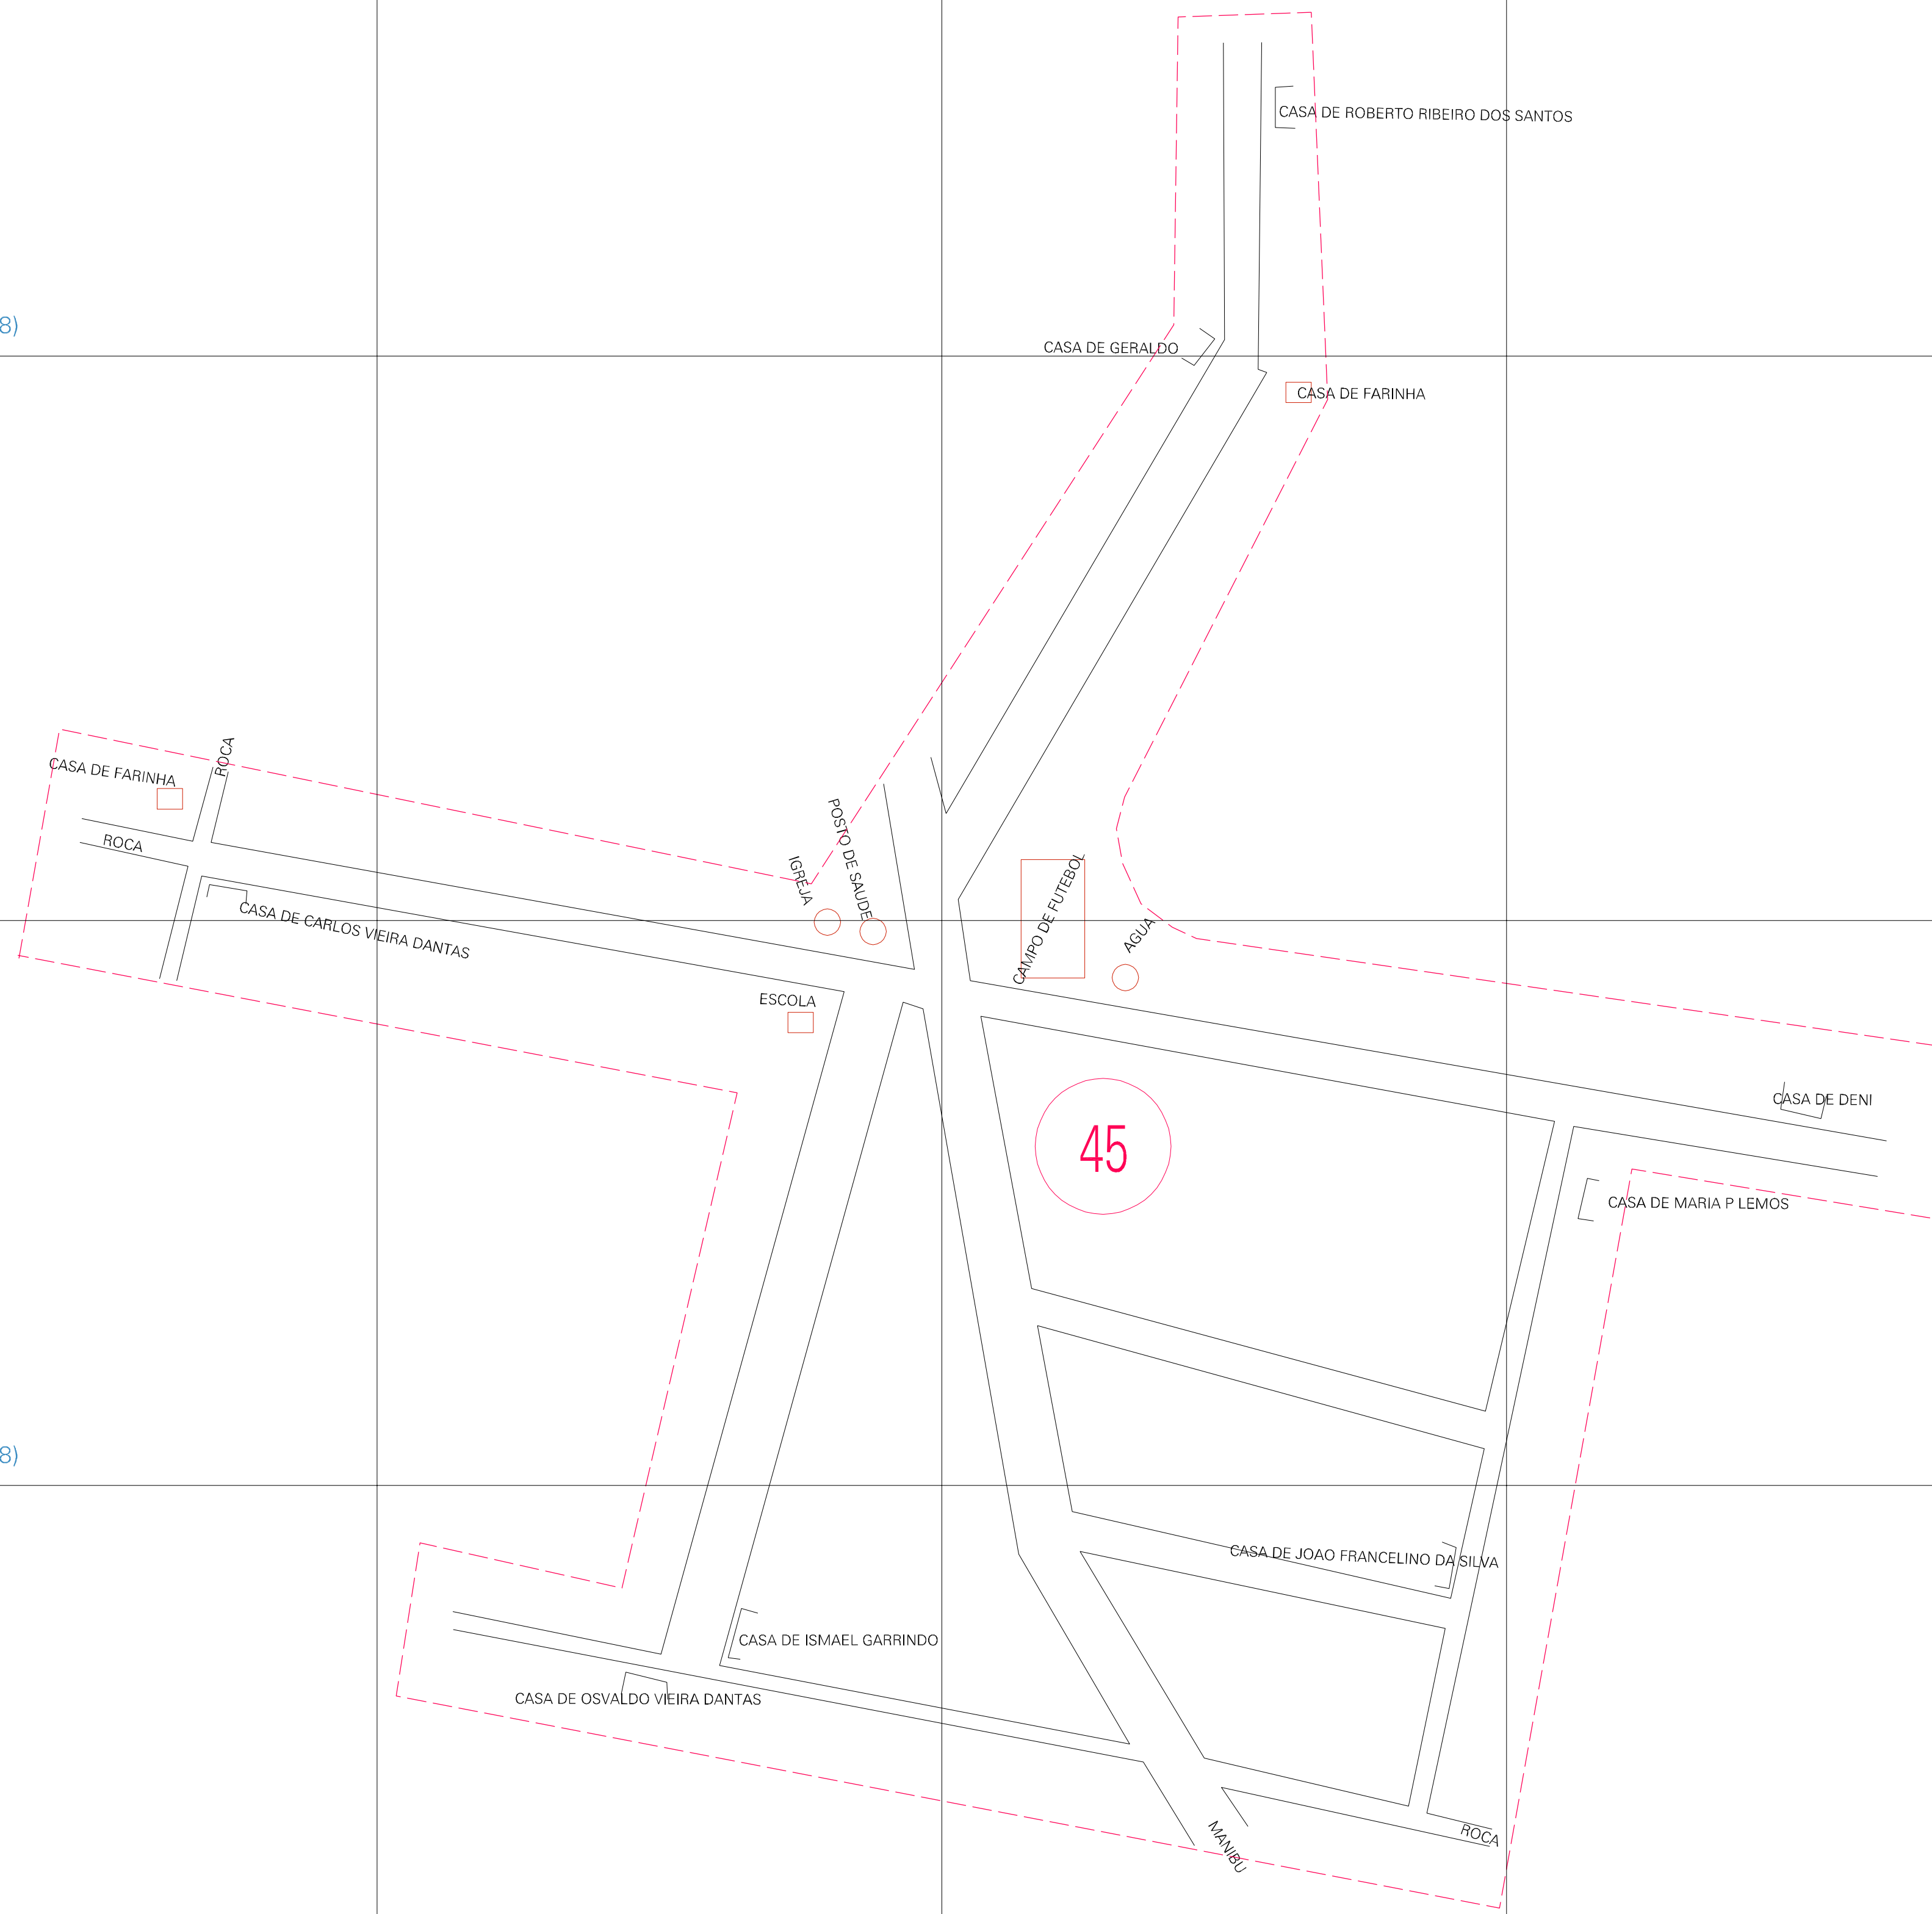

(773.15, 8964.48)

(774.15, 8964.48)

(773.15, 8963.98)

(774.15, 8963.98)

ESTADO DE ALAGOAS

Município: 27.06703

PENEDO

Folha : 01 - 01

LEGENDA

1. LIMITES
2. Município ou Perimetro Urbano
   - Distrito
   - Subdistrito, RA, Zona ou similar
   - Bairro ou similar
   - Sector Censitário

1. CODIGOS
- 2706.05 Distrito (cod. do município + cod. do distrito)
  - 05.06 Subdistrito (cod. do distrito + cod. do subdistrito)
  - 003 Bairro (cod. do bairro no município)
  - 25 Sector (número do setor no distrito ou subdistrito)

Articulação de Folhas

MAPA URBANO DIGITAL
FOLHA A1