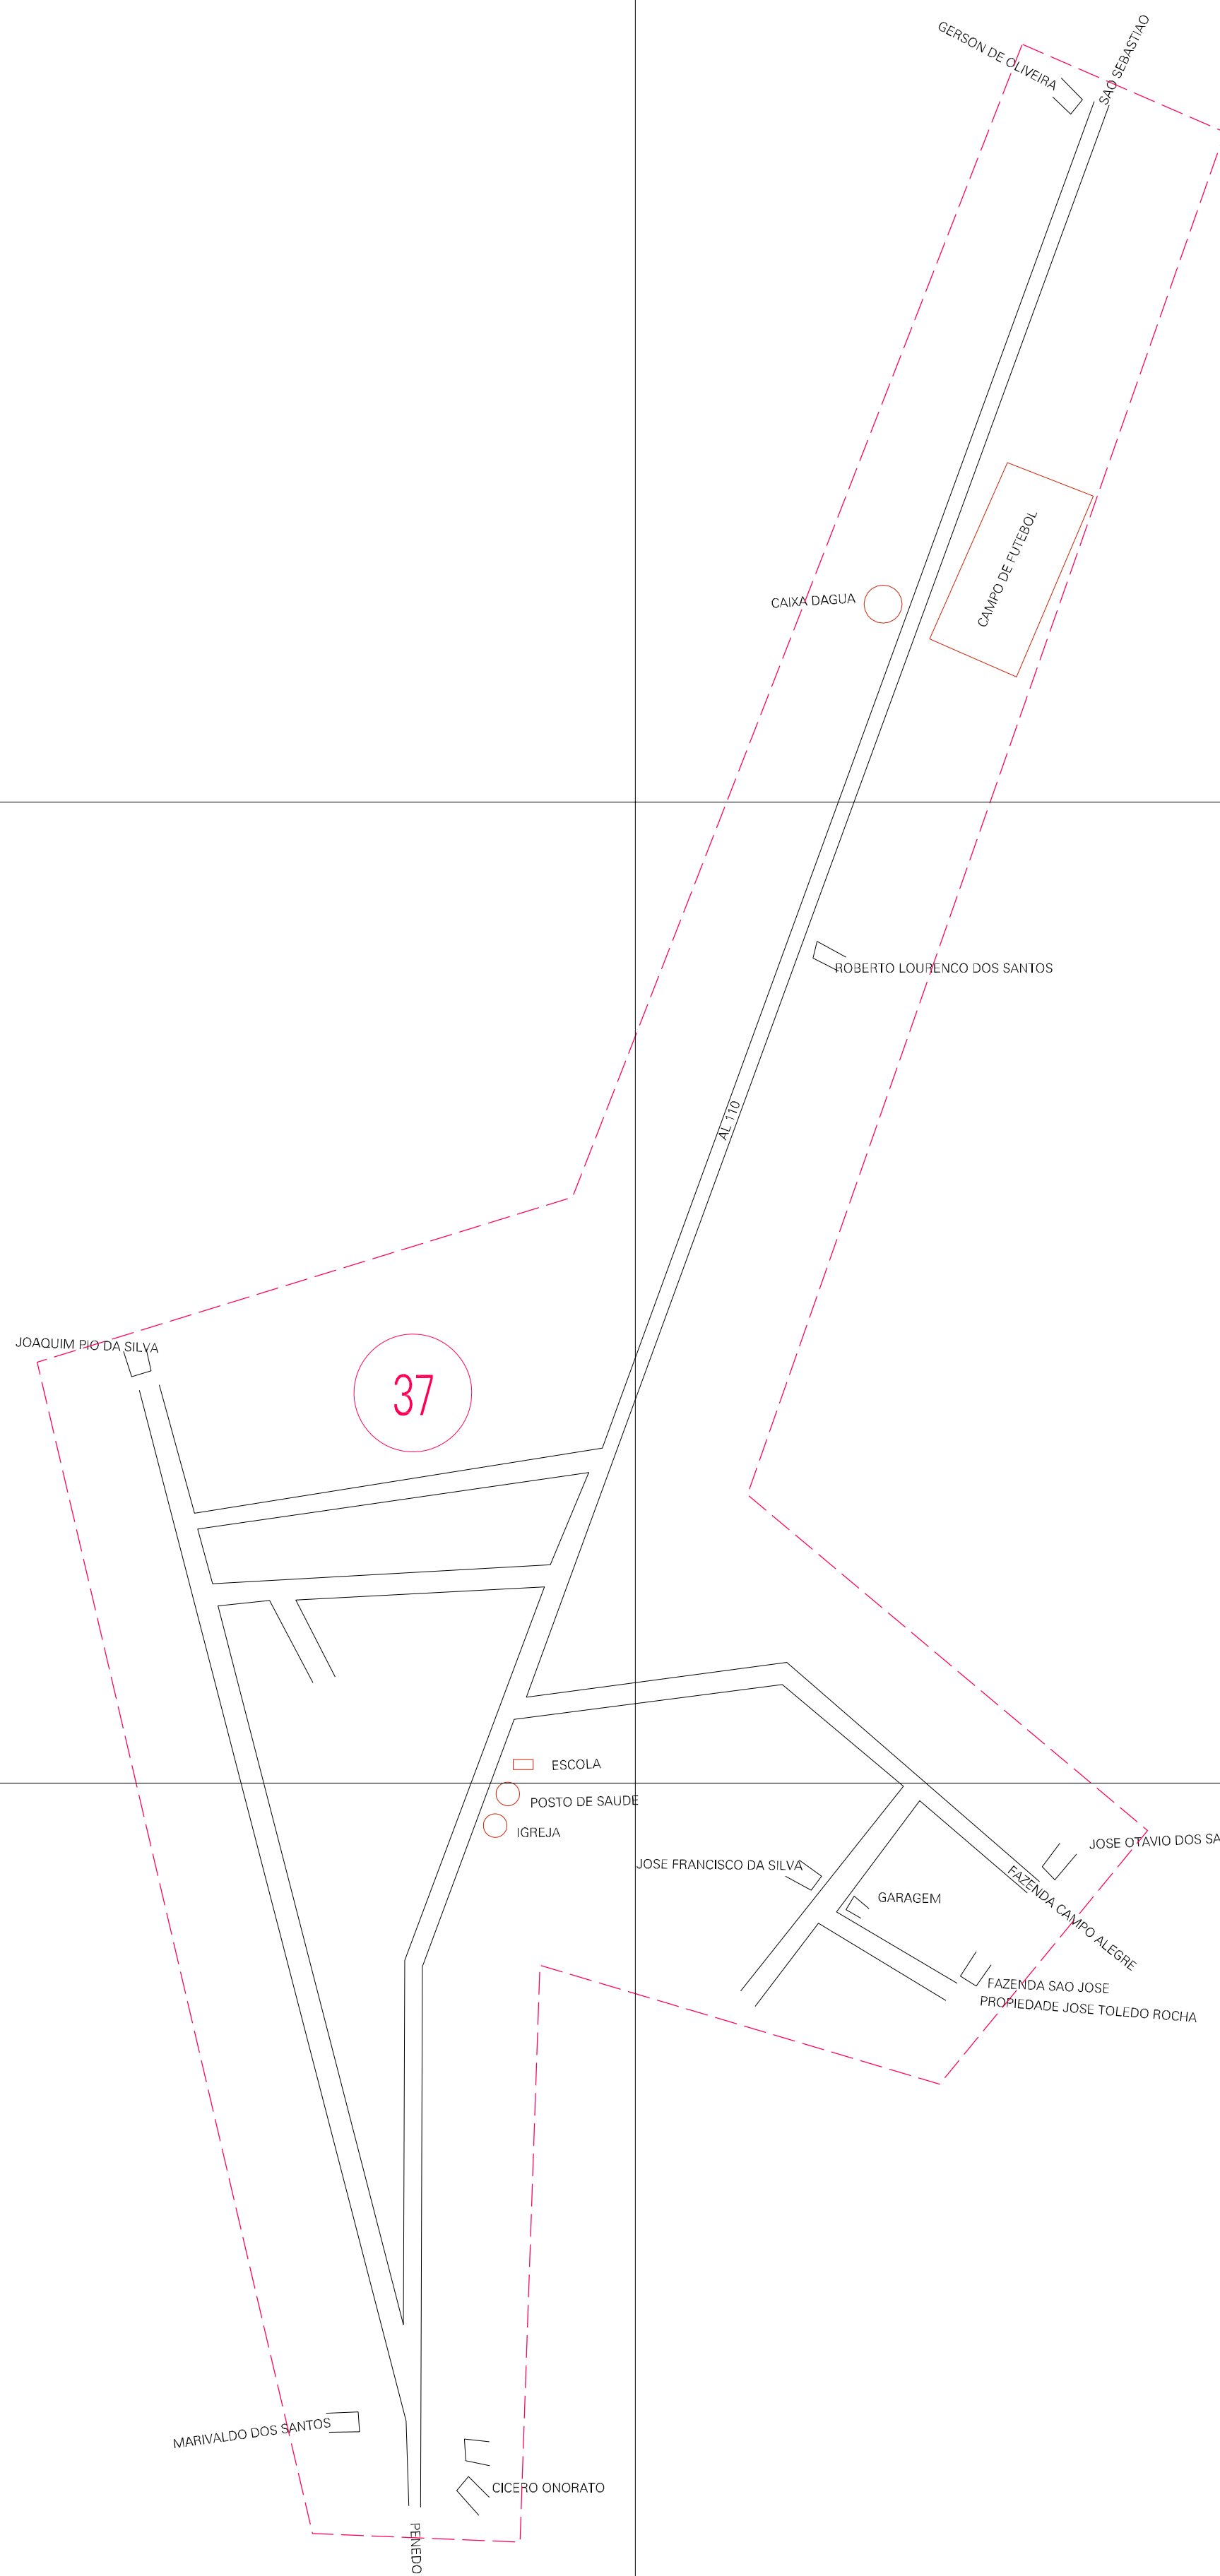

(765.571, 8868.442)

(766.571, 8868.442)

(765.571, 8867.942)

(766.571, 8867.942)

ESTADO DE ALAGOAS
Município: 27.06703
PENEDO
Folha : 01 - 01

1. **LEGENDA**
2. **LIMITES**
3. Município ou Perímetro Urbano
   - Distrito
   - Subdistrito, RA, Zona ou similar
   - Bairro ou similar
   - Setor Censitário
4. **CODIGOS**
- 27306.05 Distrito (cod. do município + cod. do distrito)
  - 05.06 Subdistrito (cod. do distrito + cod. do subdistrito)
  - 003 Bairro (cod. do bairro no município)
  - 25 Setor (número do setor no distrito ou subdistrito)

MAPA URBANO DIGITAL
FOLHA A1