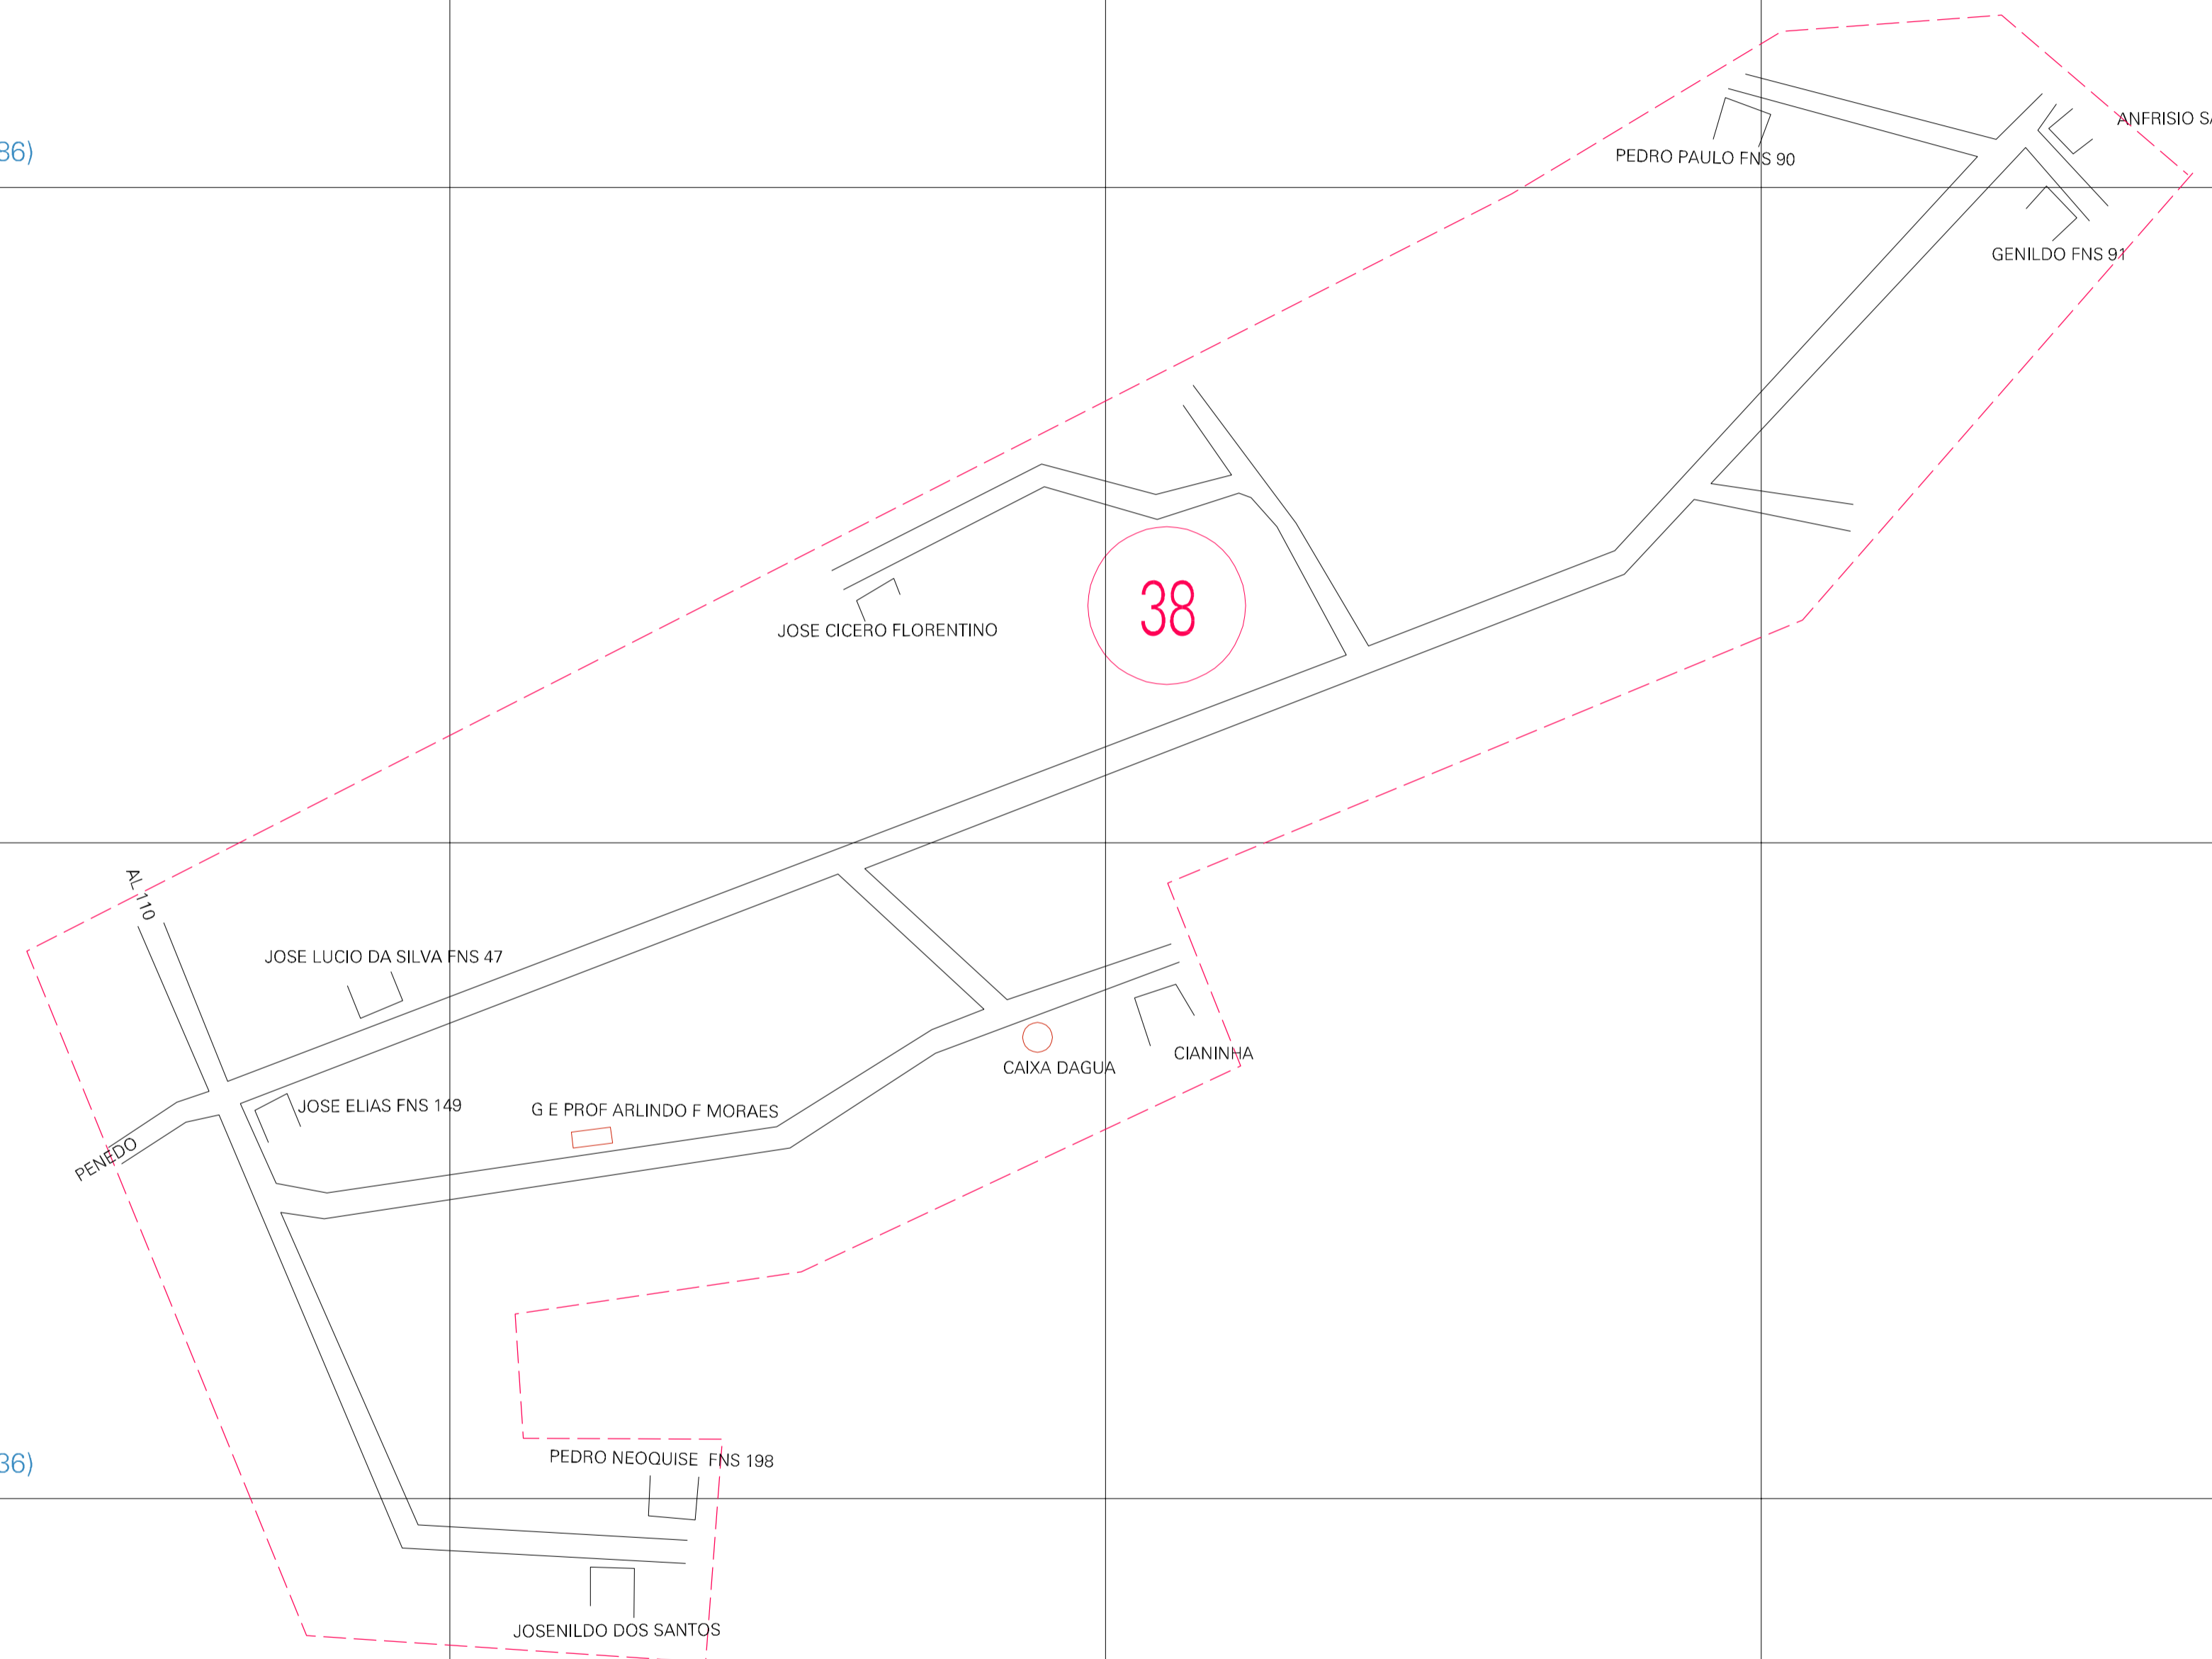

(767.98, 8866.86)

(768.98, 8866.86)

(767.98, 8866.36)

(768.98, 8866.36)

ESTADO DE ALAGOAS  
 Município: 27.06703  
 PENEDO  
 Folha : 01 - 01  
 Arquivo: 2706703aeu1.dgn  
 Limites(km): (767.73, 8866.11) - (769.23, 8867.11)

- LEGENDA**
- LIMITES**
- Município ou Perímetro Urbano
  - - - Distrito
  - - - Subdistrito, RA, Zona ou similar
  - - - Bairro ou similar
  - - - Setor Censitário
- CODIGOS**
- 27306.05 Distrito (cod. do município + cod. do distrito)
  - 05.06 Subdistrito (cod. do distrito + cod. do subdistrito)
  - 003 Bairro (cod. do bairro no município)
  - 25 Setor (número do setor no distrito ou subdistrito)