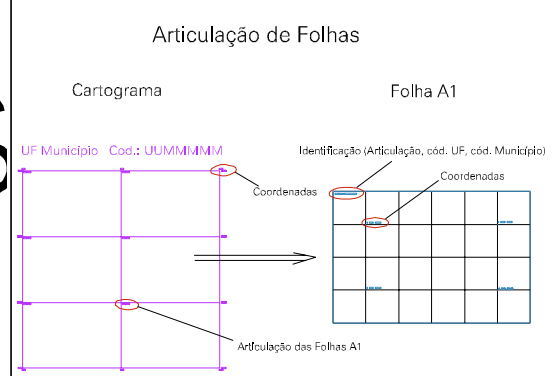

CASA DE JUAREZ ALEXANDRE

PENEDO

VIPO REDONDO

IGRE

POS

ESTADO DE ALAGOAS
Município: 27.06703
PENEDO
Folha : 02 - 01
Arquivo: 2706703anu2.dgn
Limites(km): (768.375, 8883.396) - (768.625, 8883.562)

- LEGENDA**
- LIMITES**
- Município ou Perímetro Urbano
 - Distrito
 - Subdistrito, RA, Zona ou similar
 - Bairro ou similar
 - Sector Censitário
- CODIGOS**
- 22306.06 Distrito (cod. do município + cod. do distrito)
 - 06.06 Subdistrito (cod. do distrito + cod. do subdistrito)
 - 003 Bairro (cod. do bairro no município)
 - 25 Sector (número do setor no distrito ou subdistrito)

MAPA URBANO DIGITAL
FOLHA A1