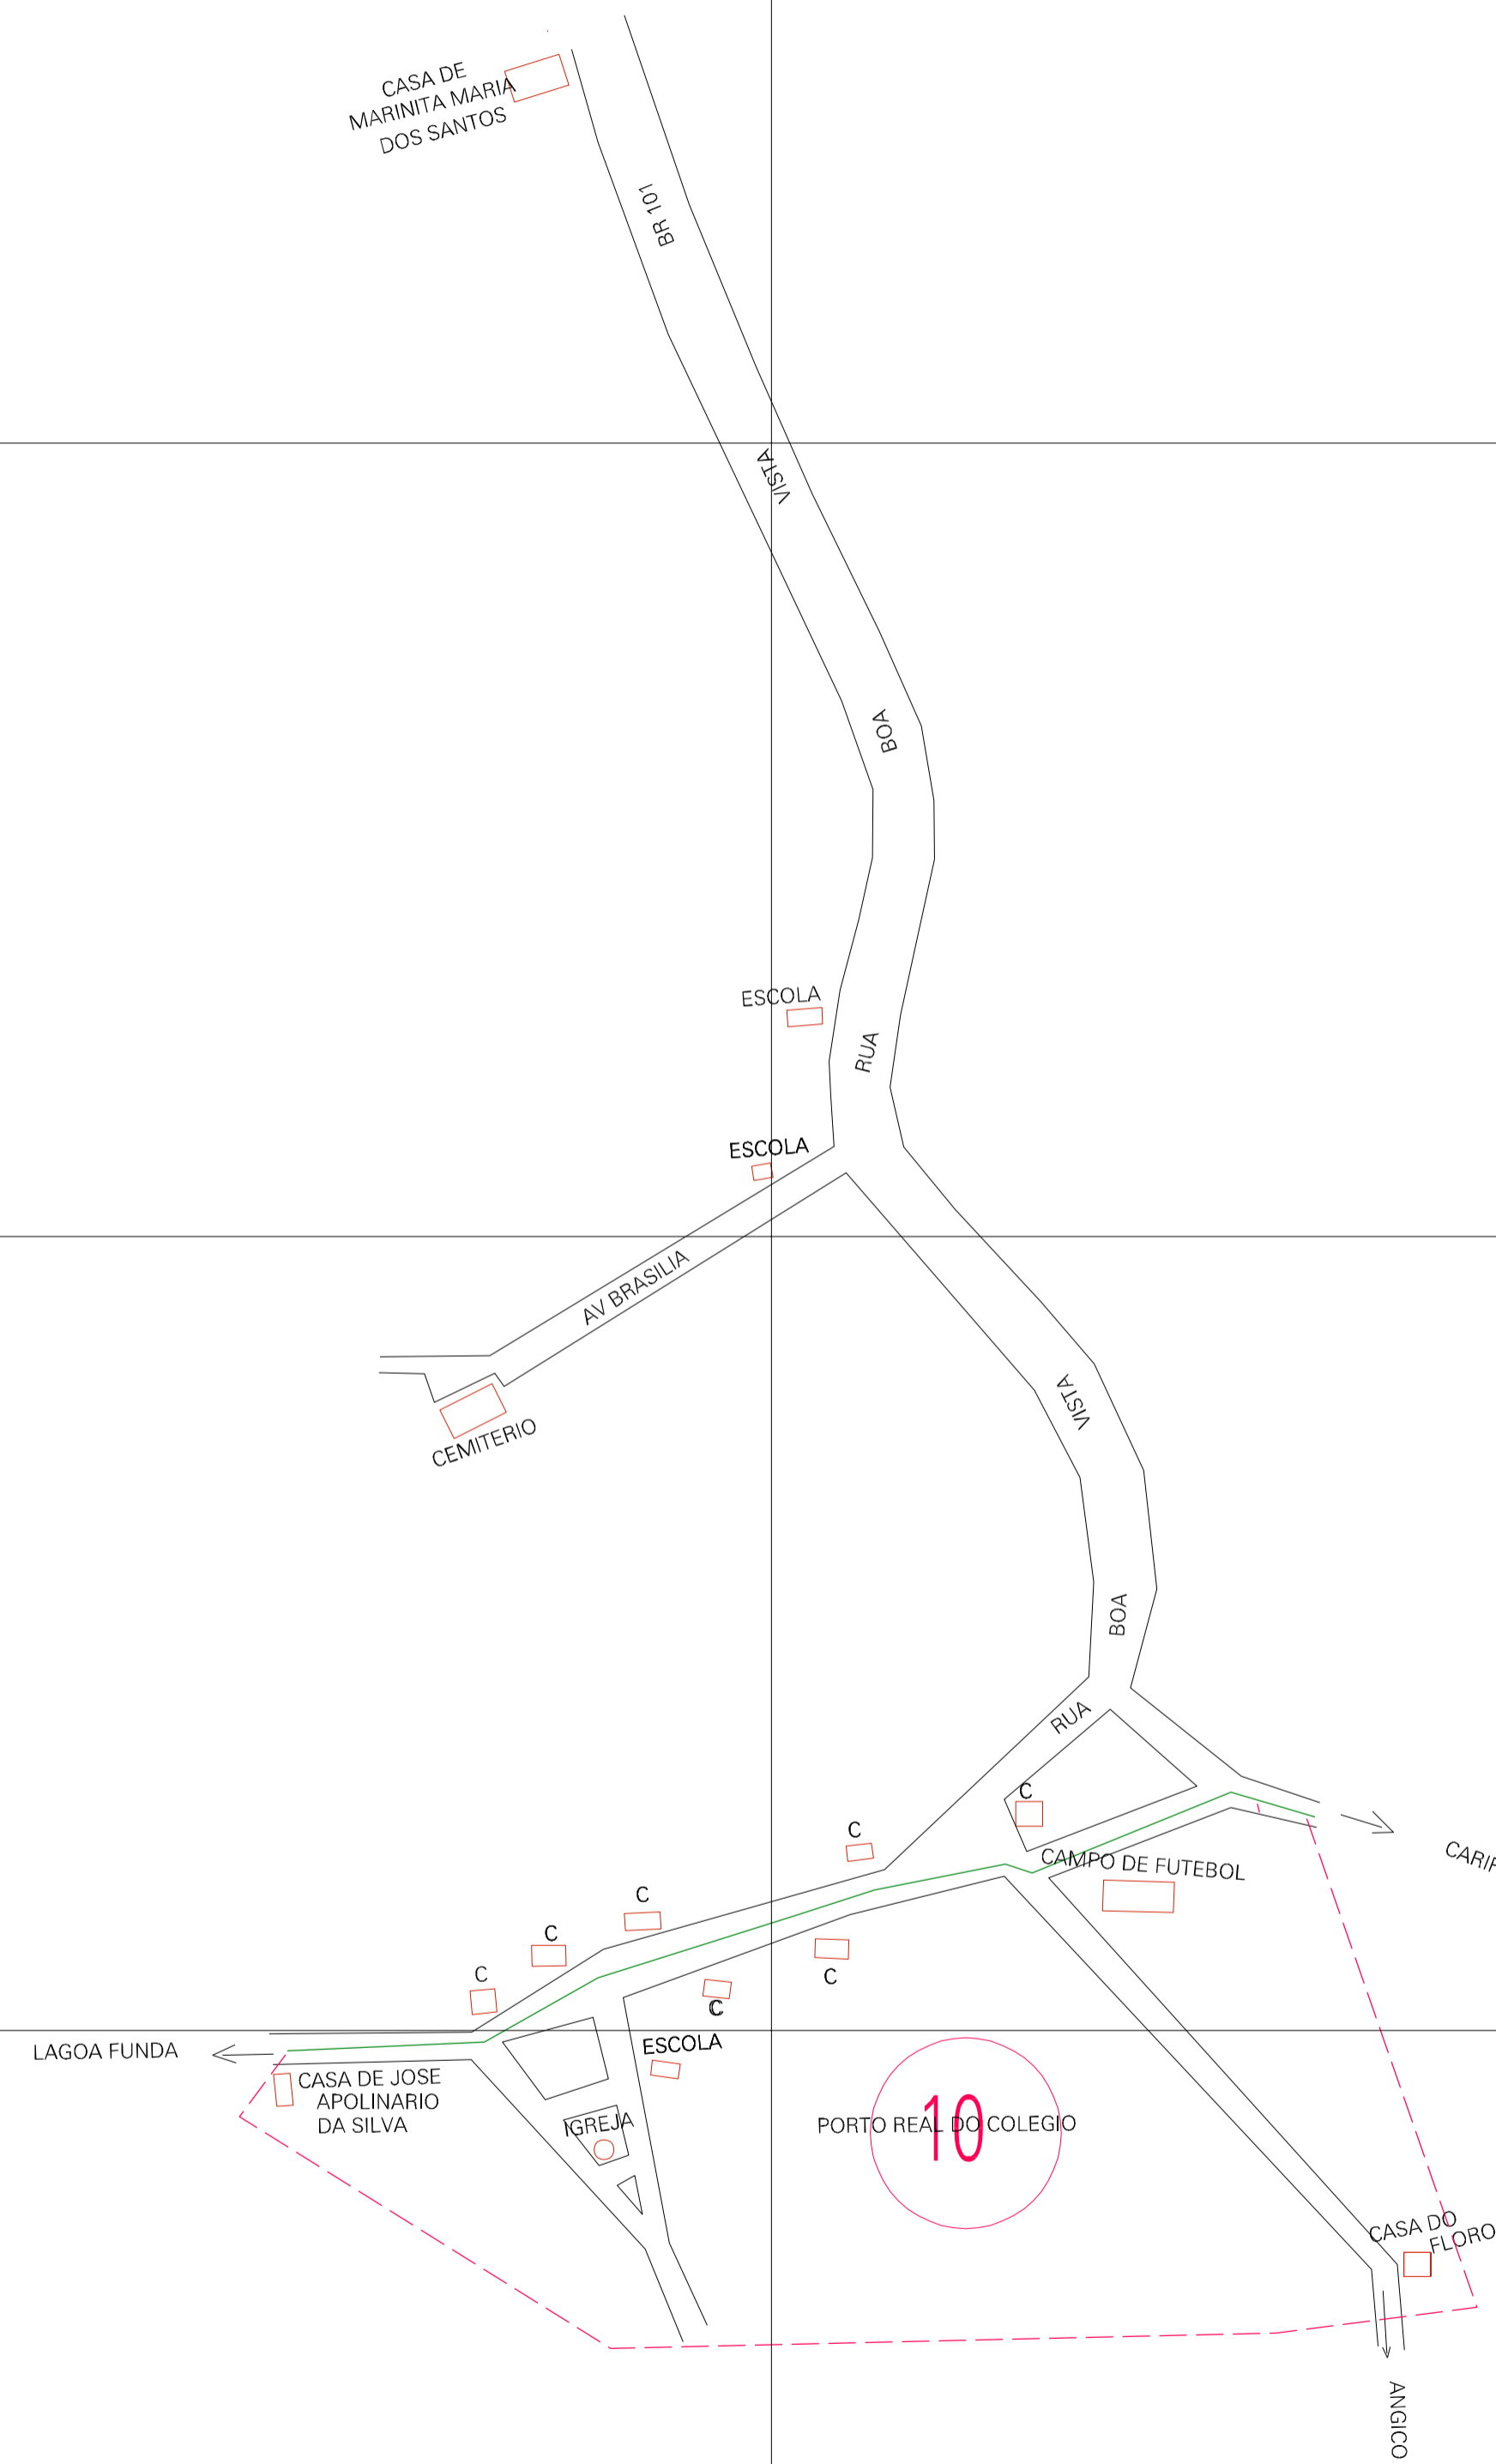

(741.801, 8879.374)

(742.801, 8879.374)

(741.801, 8878.874)

(742.801, 8878.874)

ESTADO DE ALAGOAS  
 Município: 27.07503  
 PORTO REAL DO COLÉGIO

Folha : 01 - 01

Arquivo: 270750300002.dgn  
 Limites(km): (741.551, 8878.624) - (743.051, 8879.624)

LEGENDA

- LIMITES
- Município ou Perímetro Urbano
  - - - Distrito
  - - - Subdistrito, RA, Zona ou similar
  - - - Bairro ou similar
  - - - Setor Censitário

- CODIGOS
- 2706.05 Distrito (cod. do município + cod. do distrito)
  - 05.06 Subdistrito (cod. do distrito + cod. do subdistrito)
  - 003 Bairro (cod. do bairro no município)
  - 25 Setor (número do setor no distrito ou subdistrito)

Articulação de Folhas

MAPA URBANO DIGITAL  
 FOLHA A1