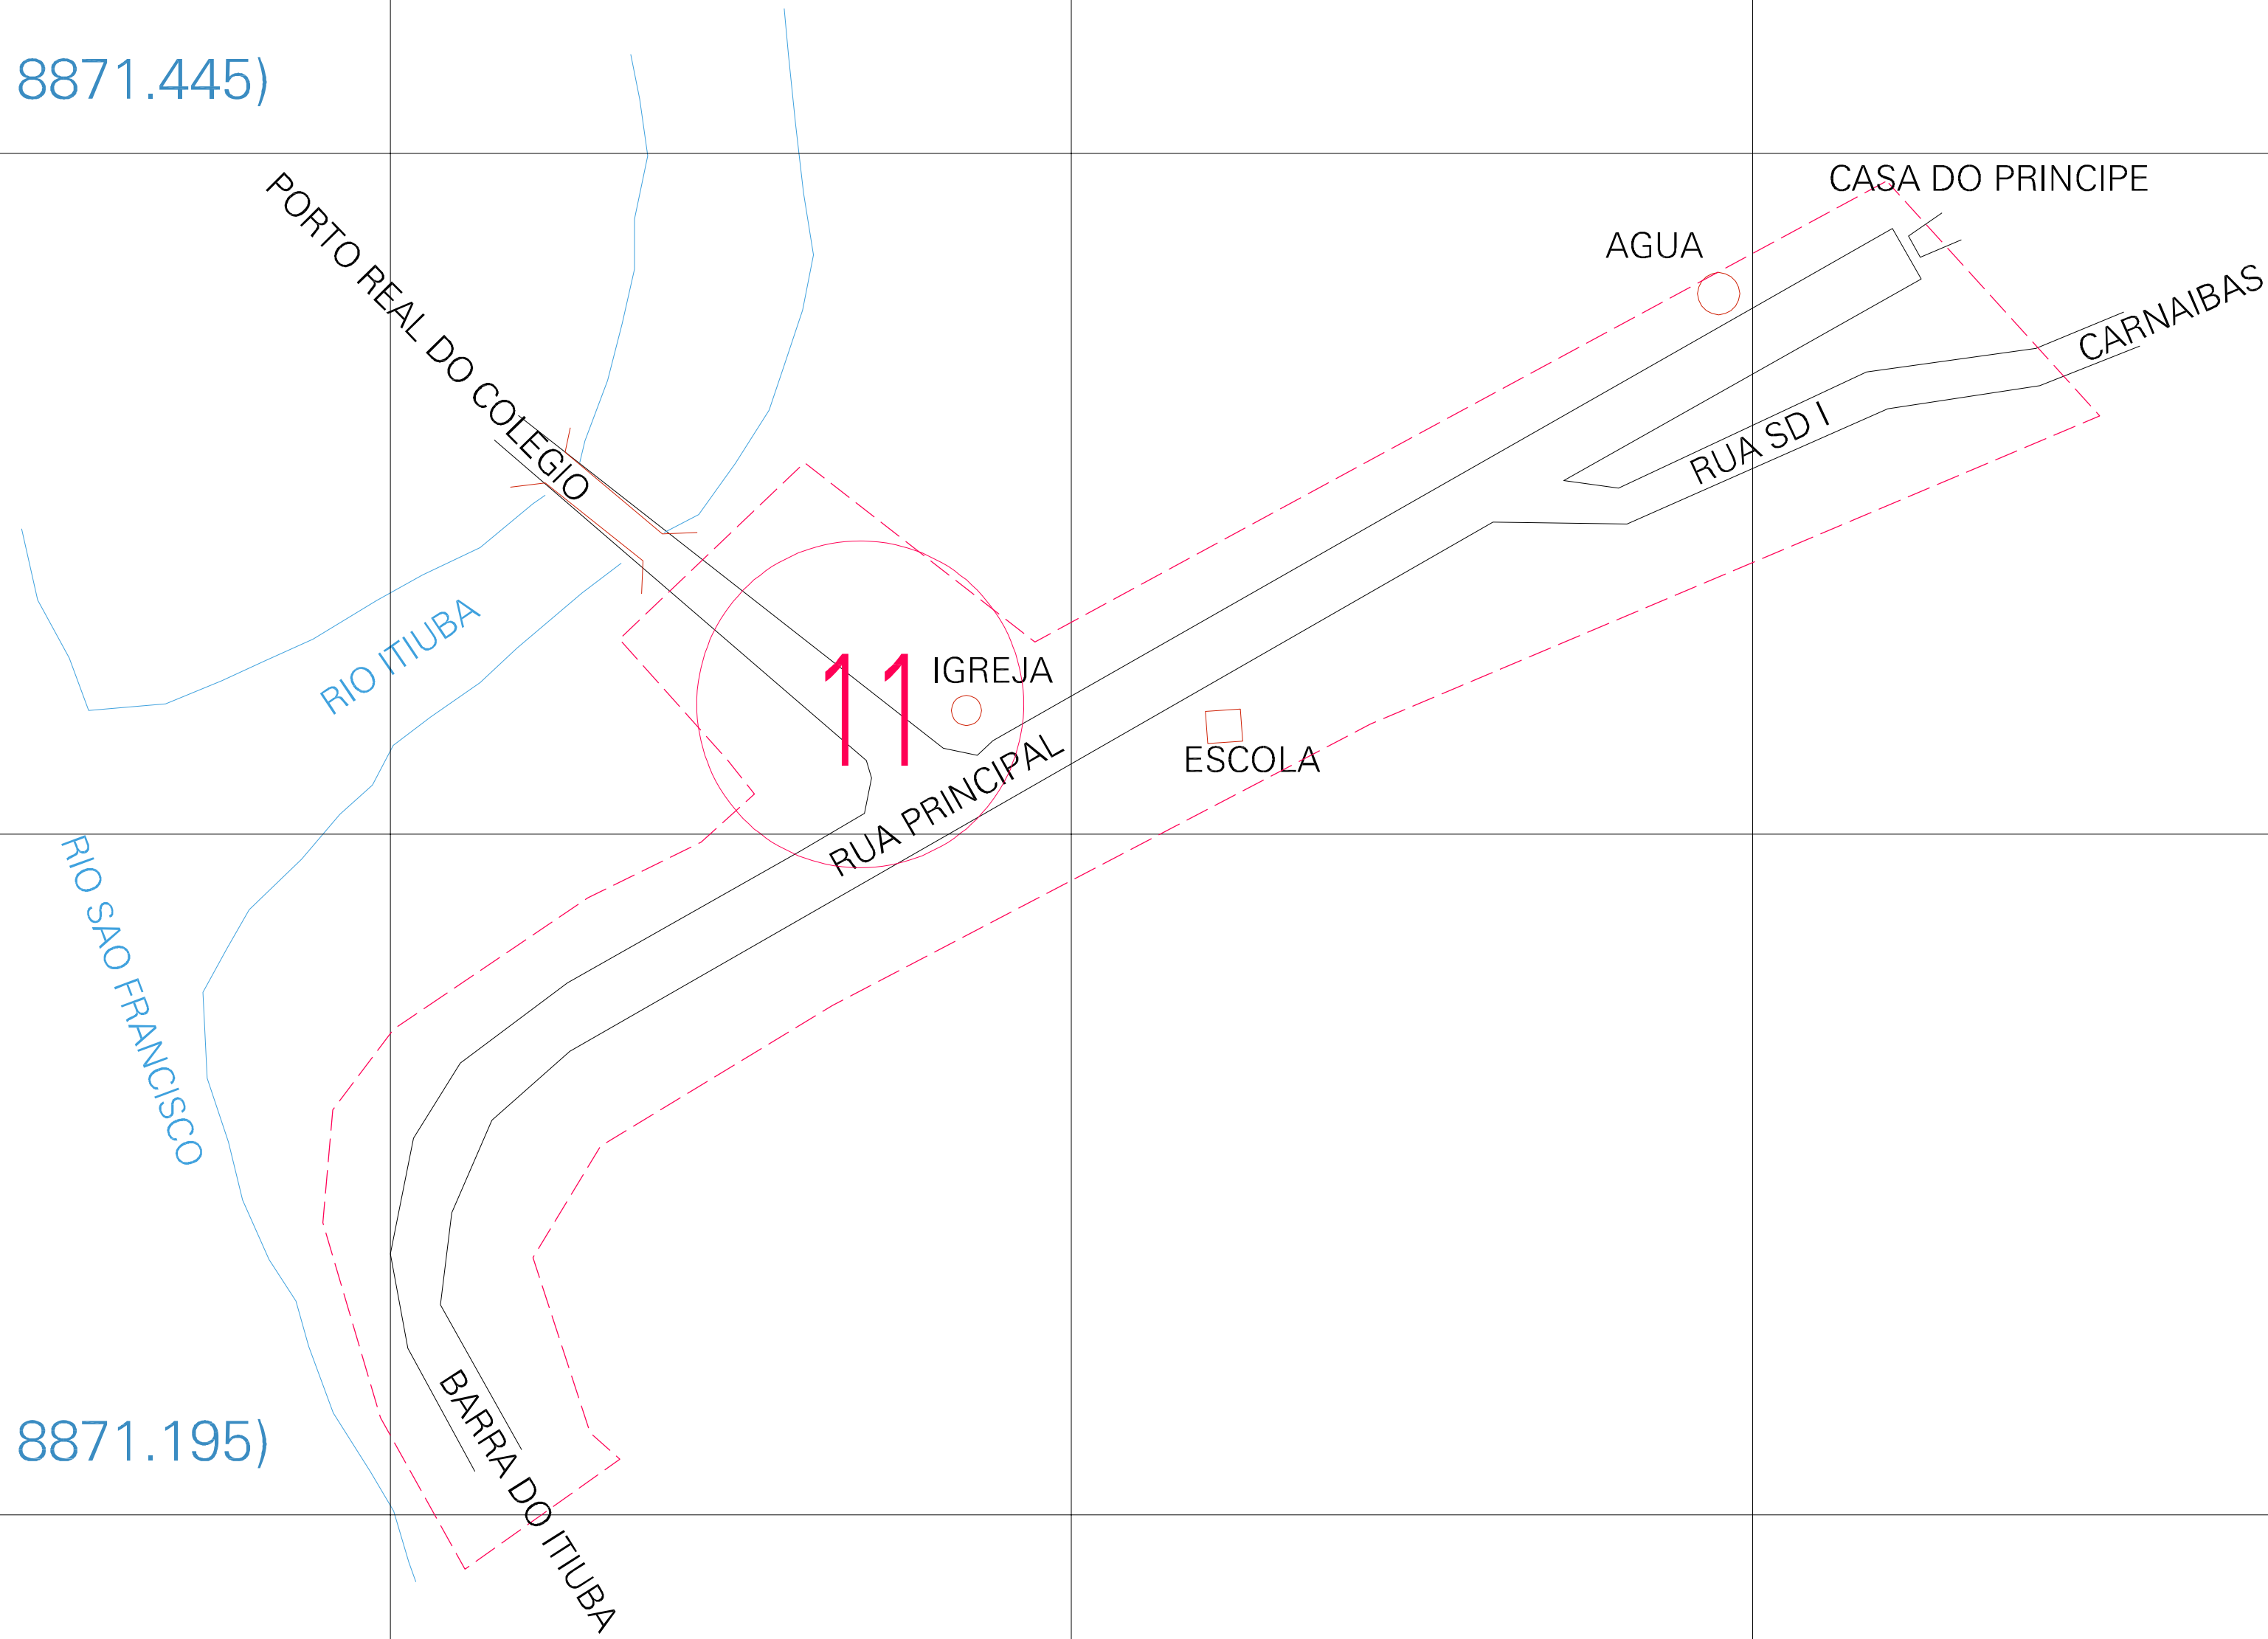

(742.487, 8871.445)

(742.987, 8871.445)

(742.487, 8871.195)

(742.987, 8871.195)

ESTADO DE ALAGOAS
Município: 27.07503
PORTO REAL DO COLÉGIO

Folha : 01 - 01

Arquivo: 270750300003.agn
Limites(km): (742,362, 8871,07) - (743,112, 8871,57)

LEGENDA

- LIMITES
- Município ou Perímetro Urbano
 - Distrito
 - Subdistrito, RA, Zona ou similar
 - Bairro ou similar
 - Sector Censitário

CODIGOS

- 22306.05 Distrito (cod. do município + cod. do distrito)
- 05.06 Subdistrito (cod. do distrito + cod. do subdistrito)
- 003 Bairro (cod. do bairro no município)
- 25 Sector (número do setor no distrito ou subdistrito)

Articulação de Folhas

MAPA URBANO DIGITAL
FOLHA A1