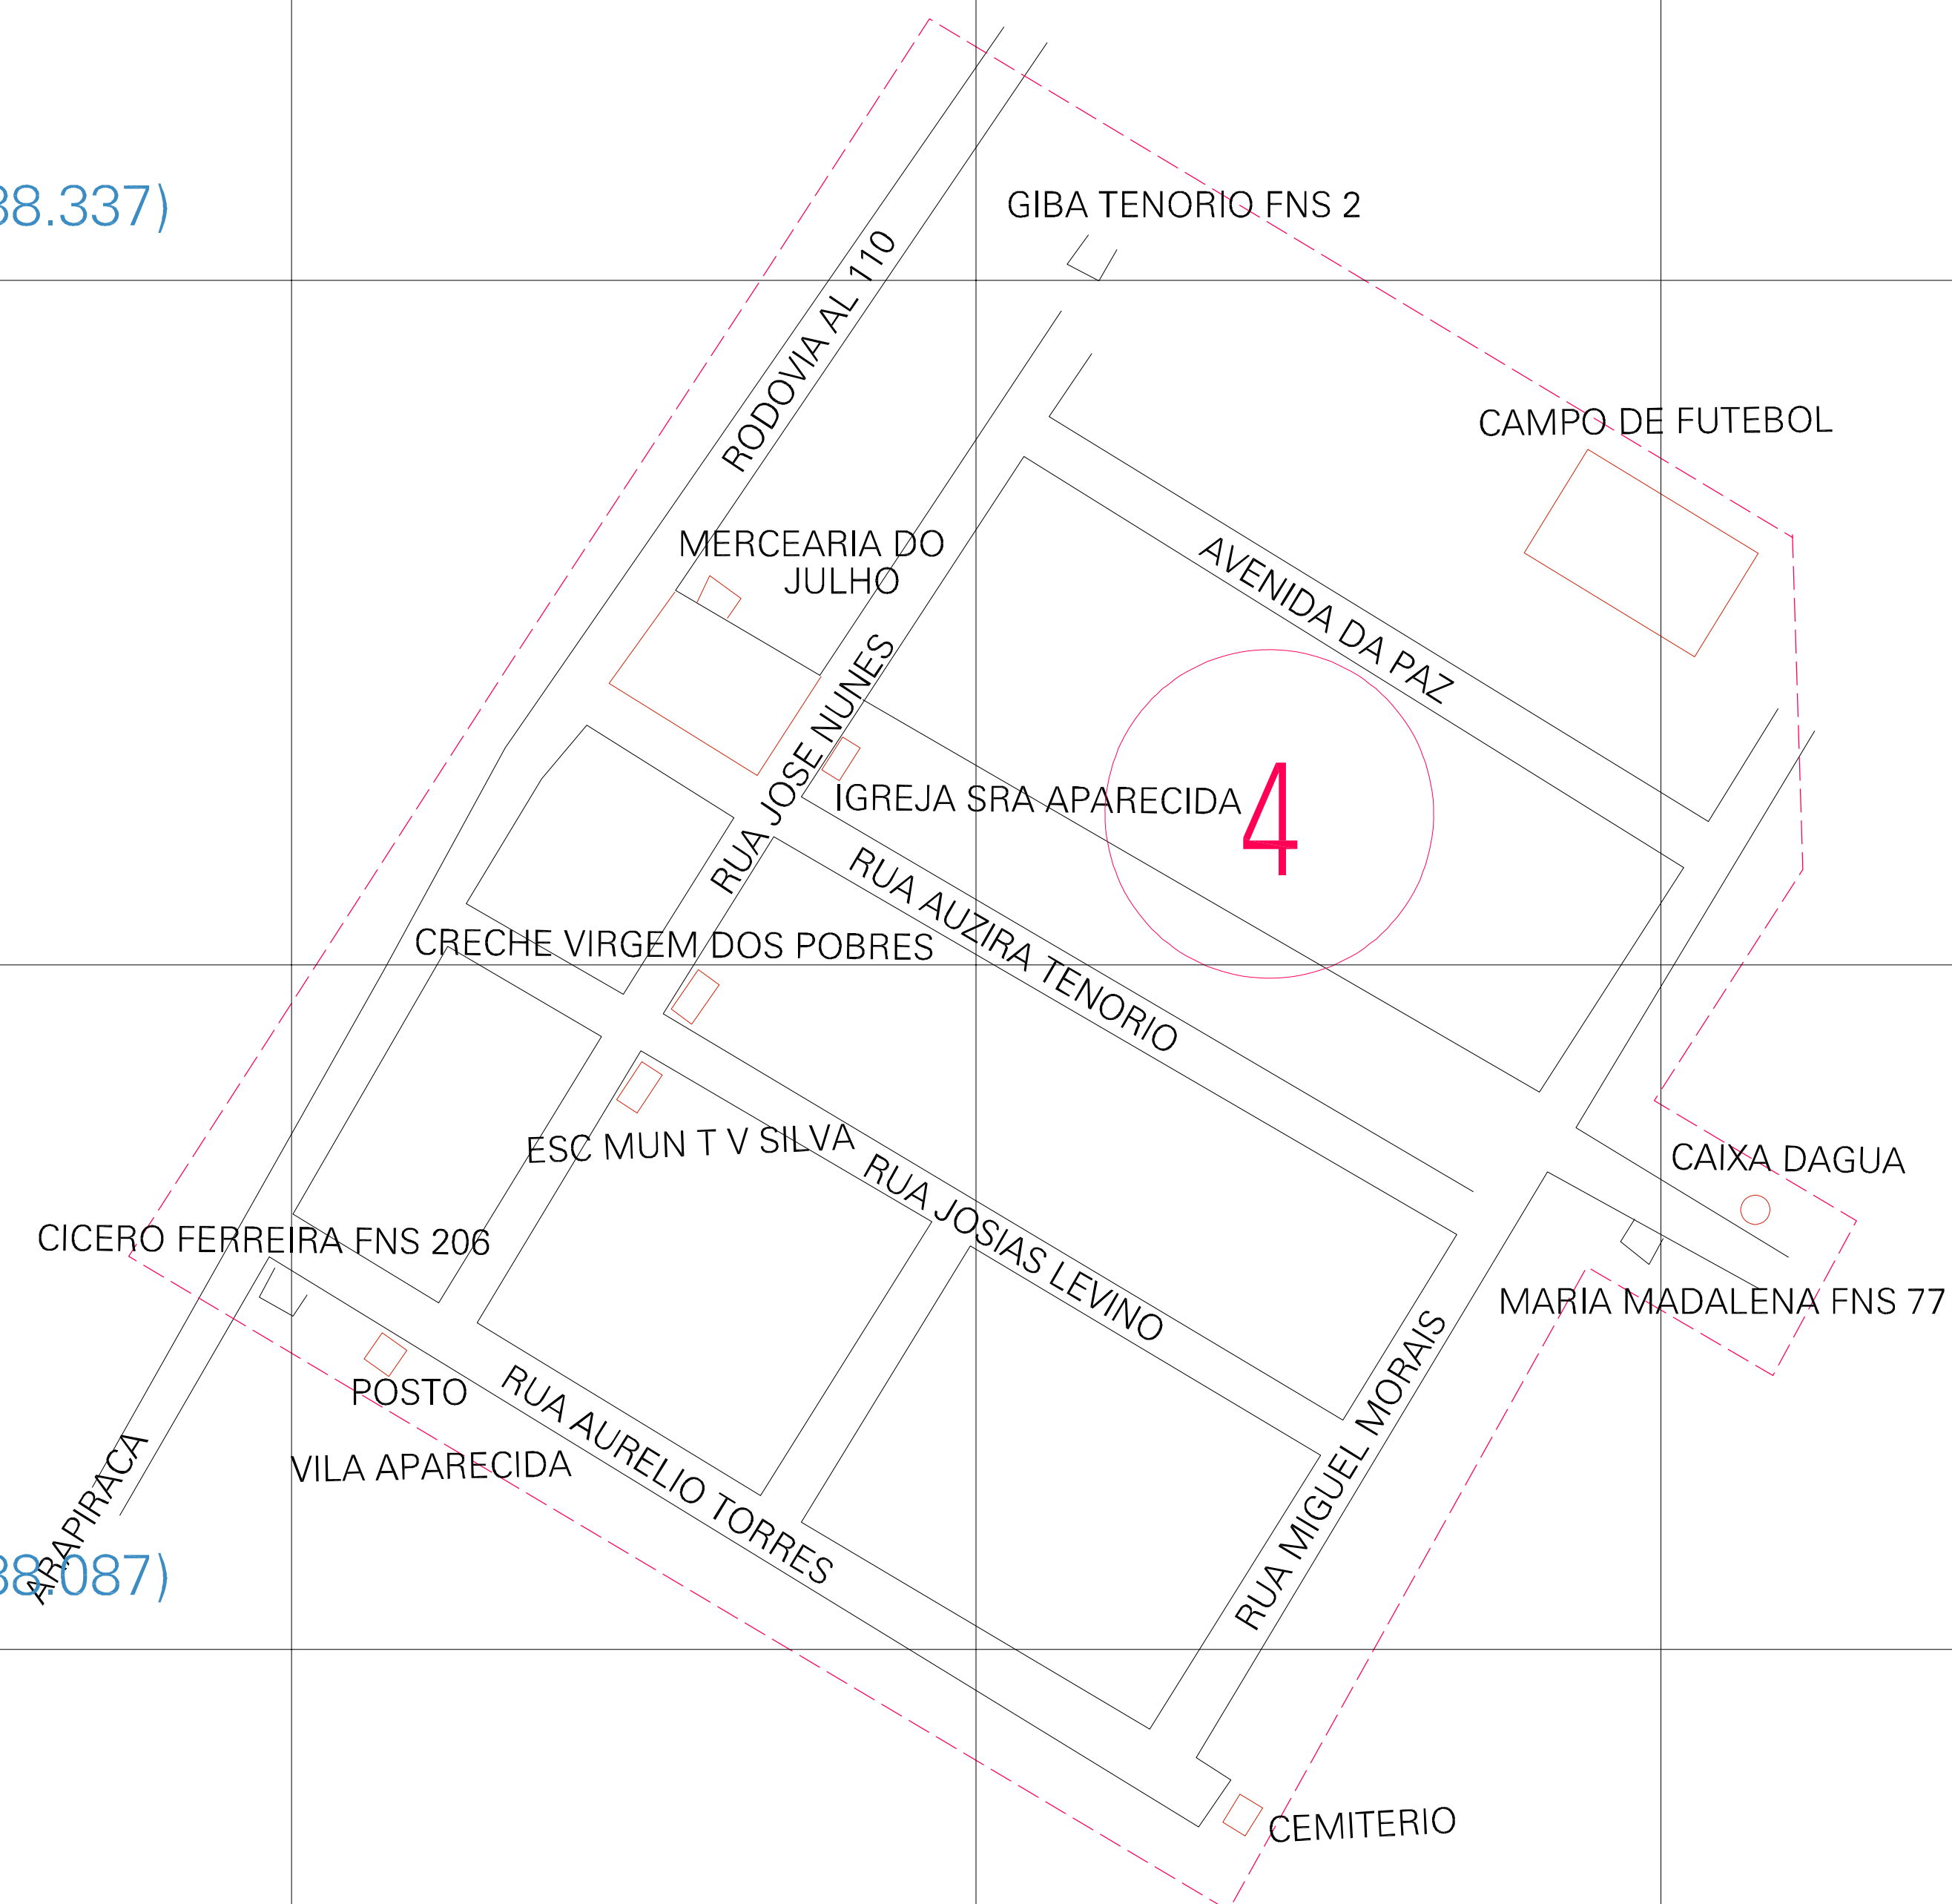

(01, 01) - 270900400001

(781.024, 8938.337)

(781.524, 8938.337)

(781.024, 8938.087)

(781.524, 8938.087)

ESTADO DE ALAGOAS  
 Municipio: 27.09004  
 TANQUE D'ARCA  
 Folha : 01 - 01  
 Arquivo: 270900400001.dgn  
 Limite(km): (780.899, 8937.962) - (781.649, 8938.462)

- LEGENDA**
- LIMITES**
- Município ou Perímetro Urbano
  - Distrito
  - Subdistrito, RA, Zona ou similar
  - Bairro ou similar
  - Sector Censitário
- CODIGOS**
- 22306.06 Distrito (cod. do município + cod. do distrito)
  - 06.06 Subdistrito (cod. do distrito + cod. do subdistrito)
  - 003 Bairro (cod. do bairro no município)
  - 25 Sector (número do sector no distrito ou subdistrito)