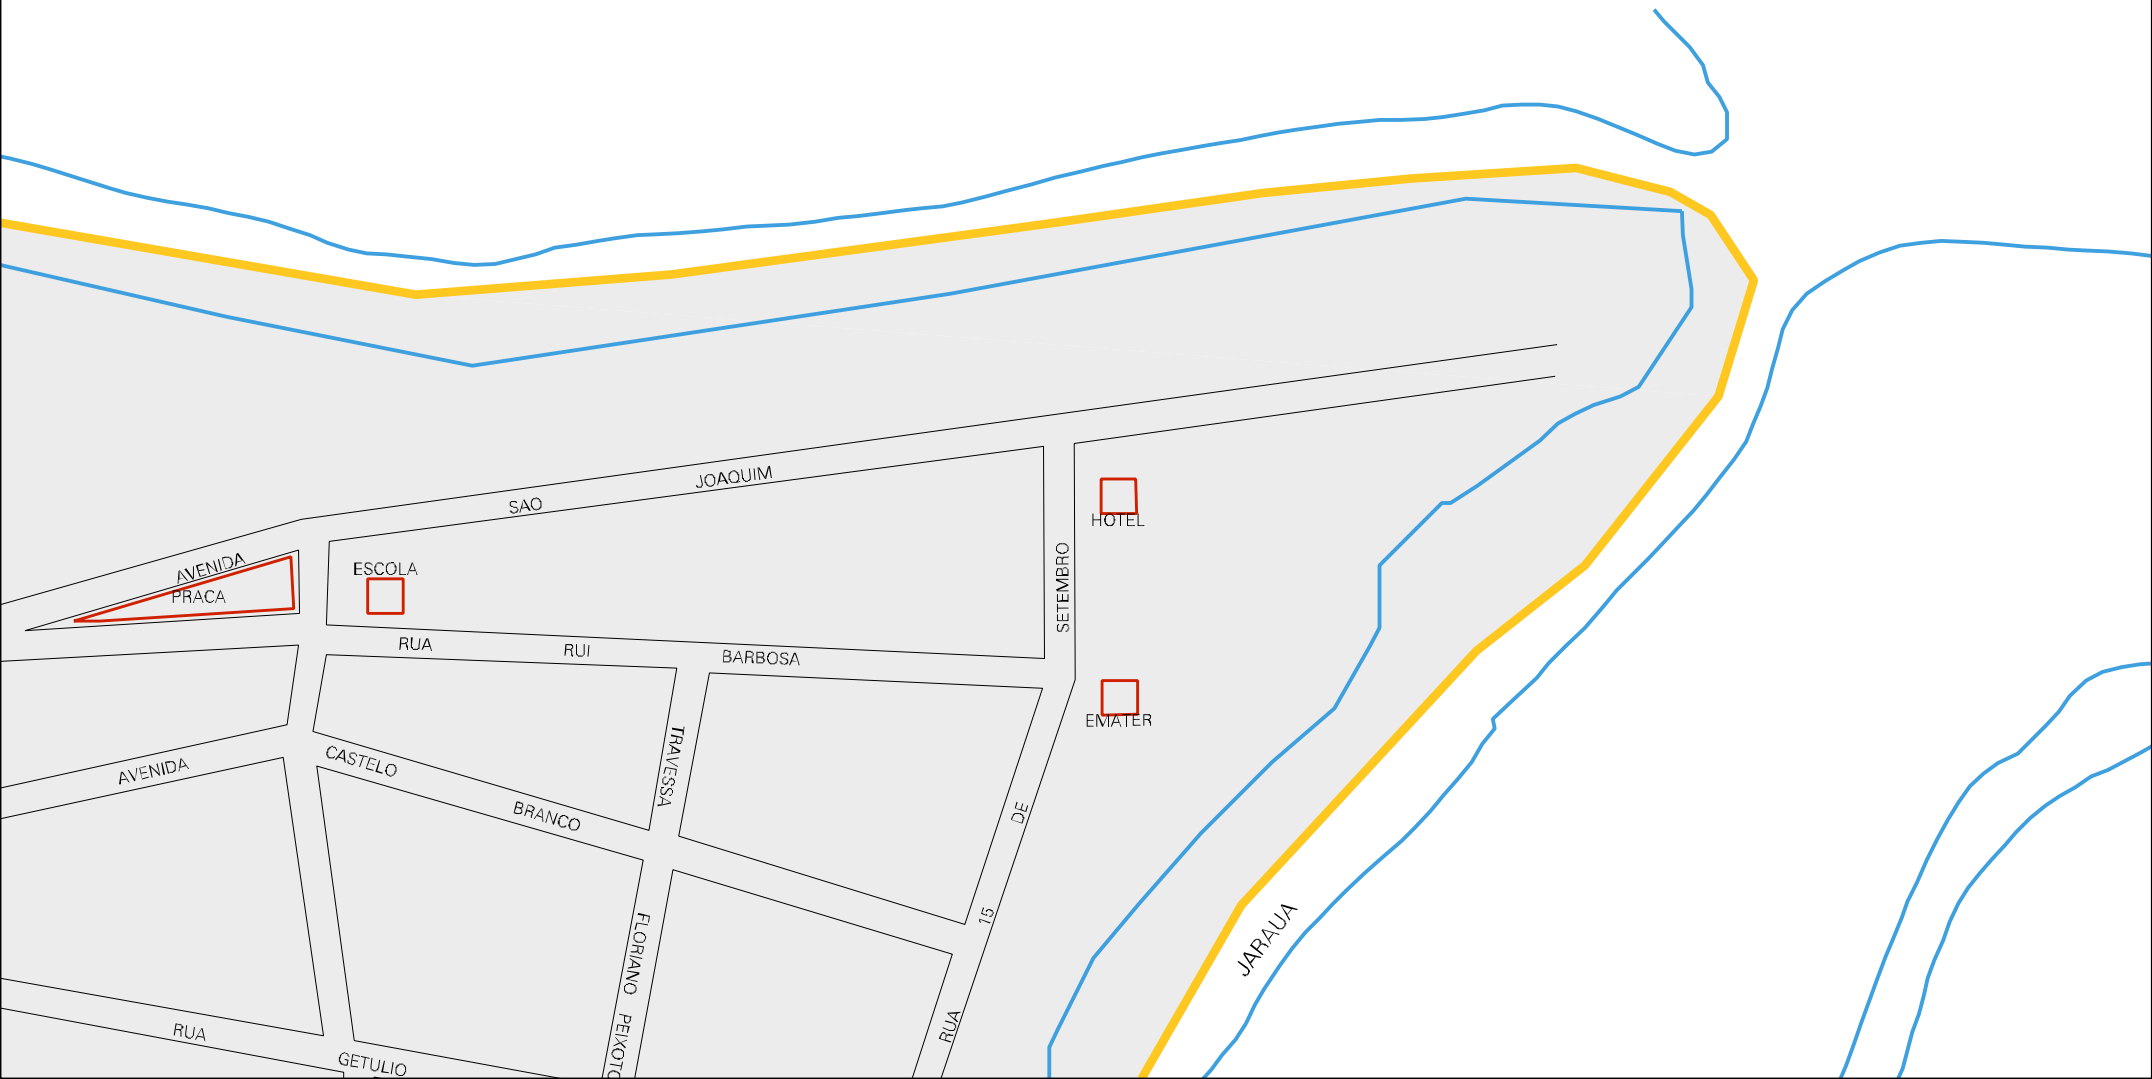

IGARAPE

DO

ARAUA

VISTA

RUA

O

BELA

VISTA

PREFEITURA

D.P.

ESTADO DO AMAZONAS  
MAPA DE SETOR URBANO - MSU  
ESCALA: 1 : 8798