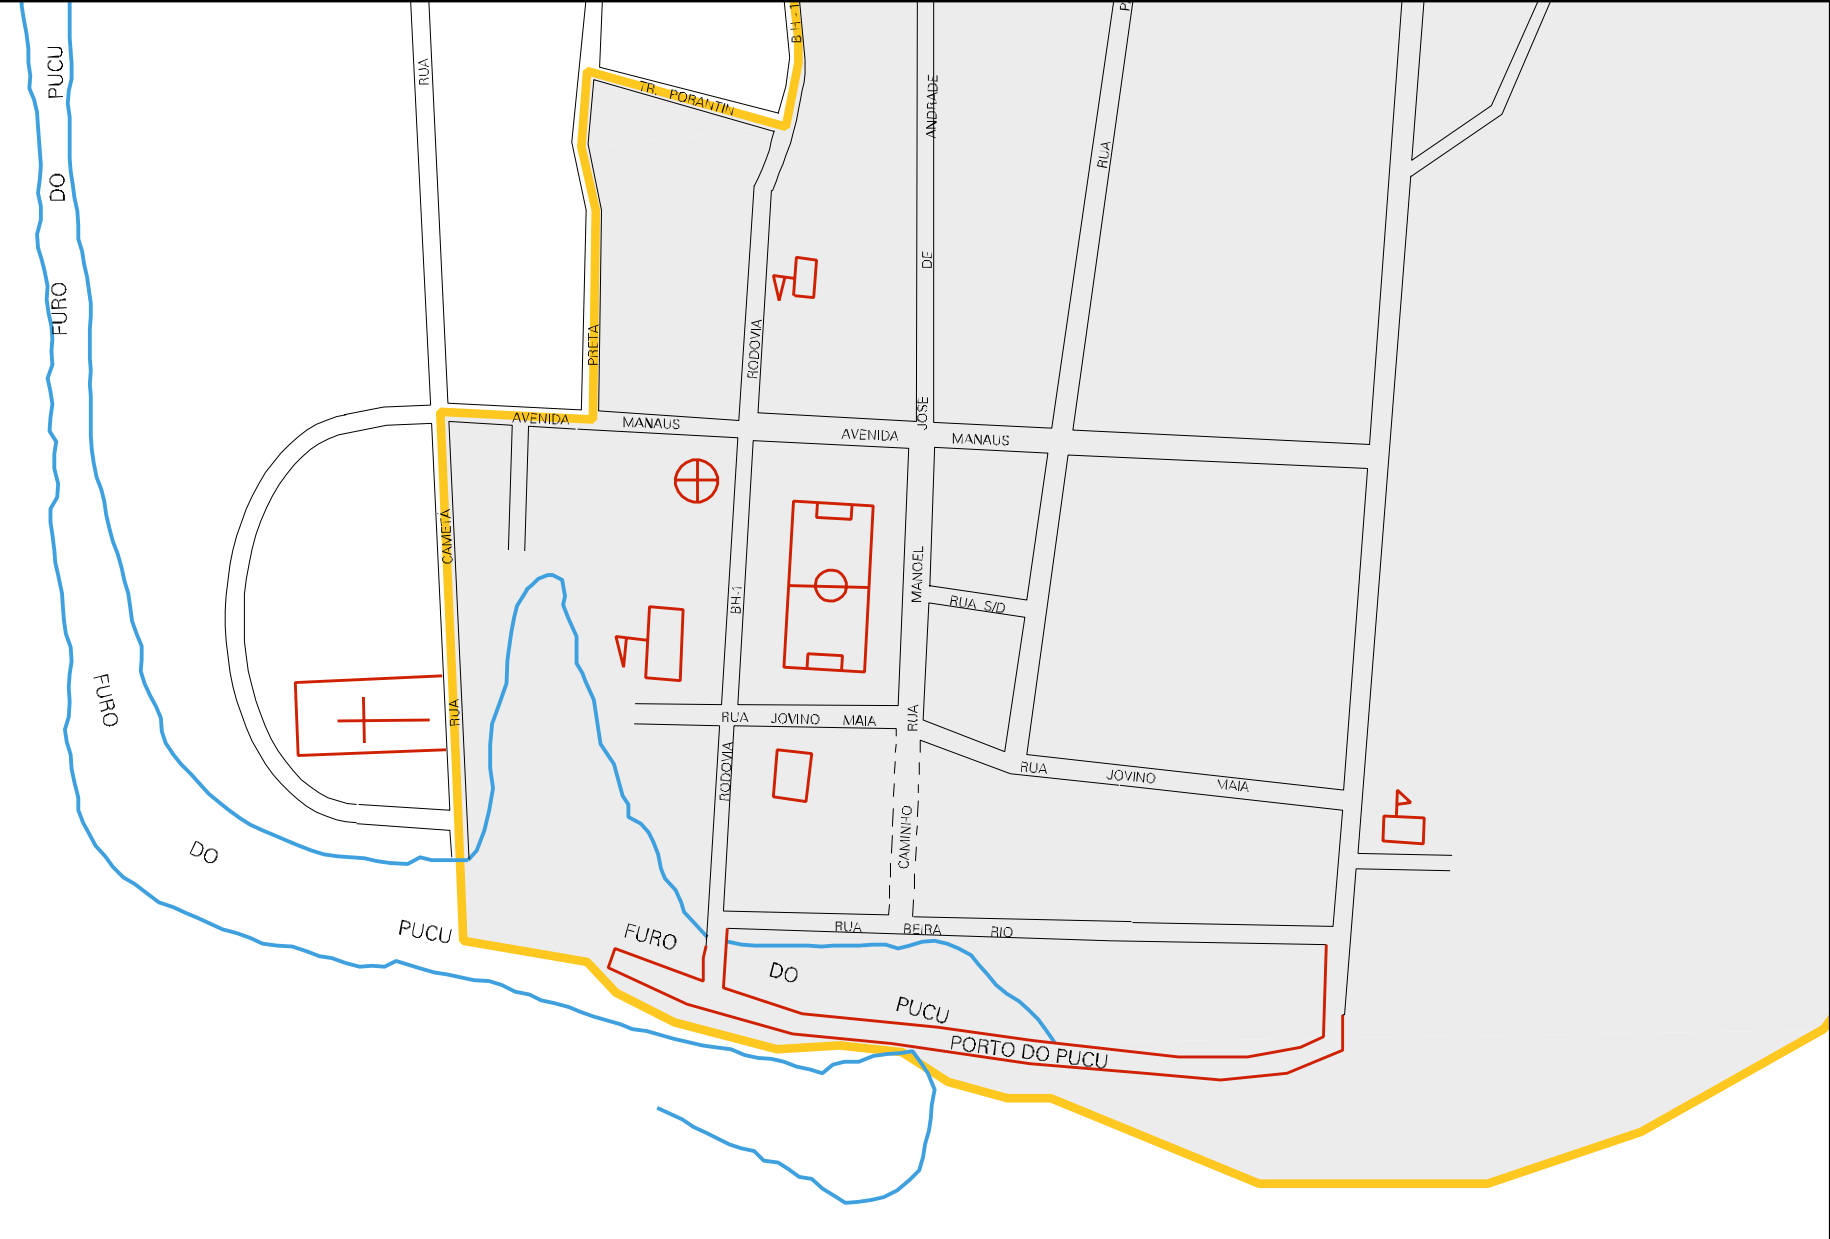

RIO DO FURO DO PUCU

RUA DE MARCO
RUA 31 DE MARCO
RUA CORONEL
RUA DOMINGOS OUTRA
RUA MARIA
RUA 31 DE MARCO

RUA MÁXILIANO TRINDADE
RUA PINDORAMA
RUA TRAVESSA PINDORAMA
RUA TRAVESSA ARIAÚ
RUA TRAVESSA PEDRAS
RUA CAMETA
RUA TERRA PRETA DO CASTANHAL
RUA RAIMUNDO CABREIRO
RUA TRAVESSA RAIMUNDO BELTRAO
RUA RODOLVA BHL-1

RUA NULO PEREIRA
RUA JOSE DE ANDRADE
RUA MAXIMILIANO
RUA MANOEL DE TRINDADE
RUA PINDORAMA
RUA TRAVESSA PINDORAMA
RUA TRAVESSA ARIAÚ
RUA TRAVESSA PEDRAS
RUA NULO PEREIRA
RUA SAO GERALDO

13 00508 05 00 0002

ESTADO DO AMAZONAS
MAPA DE SETOR URBANO - MSU
ESCALA: 1 : 7309