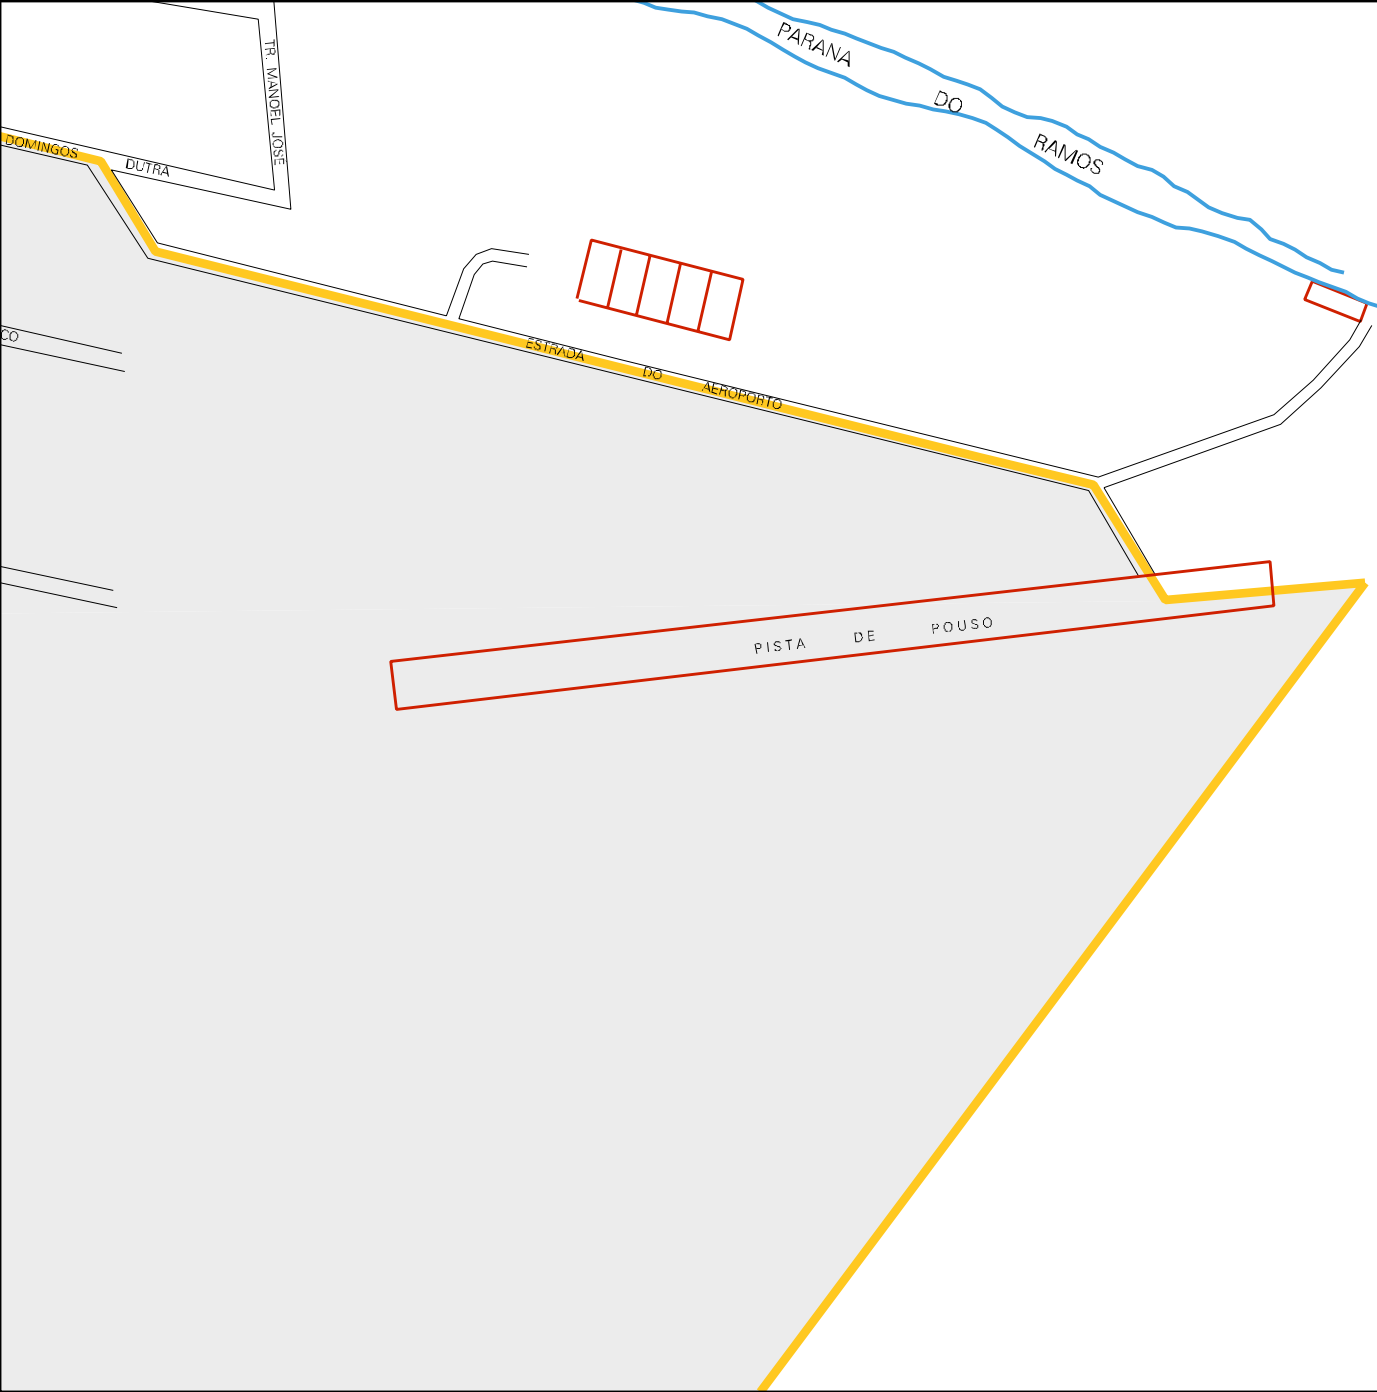

RIO DO FURO DO PUCU

RUA DE MARCO
RUA 31 DE MARCO
RUA CORONEL
RUA DOMINGOS OUTRA
RUA MARIA
RUA 31 DE MARCO

RUA MÁXILIANO TRINDADE
RUA PINDORAMA
RUA TRAVESSA PINDORAMA
RUA TRAVESSA ARIAÚ
RUA TRAVESSA PEDRAS
RUA CAMETA
RUA TERRA PRETA DO CASTANHAL
RUA RAIMUNDO CABREIRO
RUA TRAVESSA RAIMUNDO BELTRAO
RUA RODOLVA BHL-1

RUA NULO PEREIRA
RUA JOSE DE ANDRADE
RUA MAXIMILIANO
RUA MANOEL DE TRINDADE
RUA PINDORAMA
RUA TRAVESSA PINDORAMA
RUA TRAVESSA ARIAÚ
RUA TRAVESSA PEDRAS
RUA NULO PEREIRA
RUA SAO GERALDO

13 00508 05 00 0002

ESTADO DO AMAZONAS
MAPA DE SETOR URBANO - MSU
ESCALA: 1 : 7309