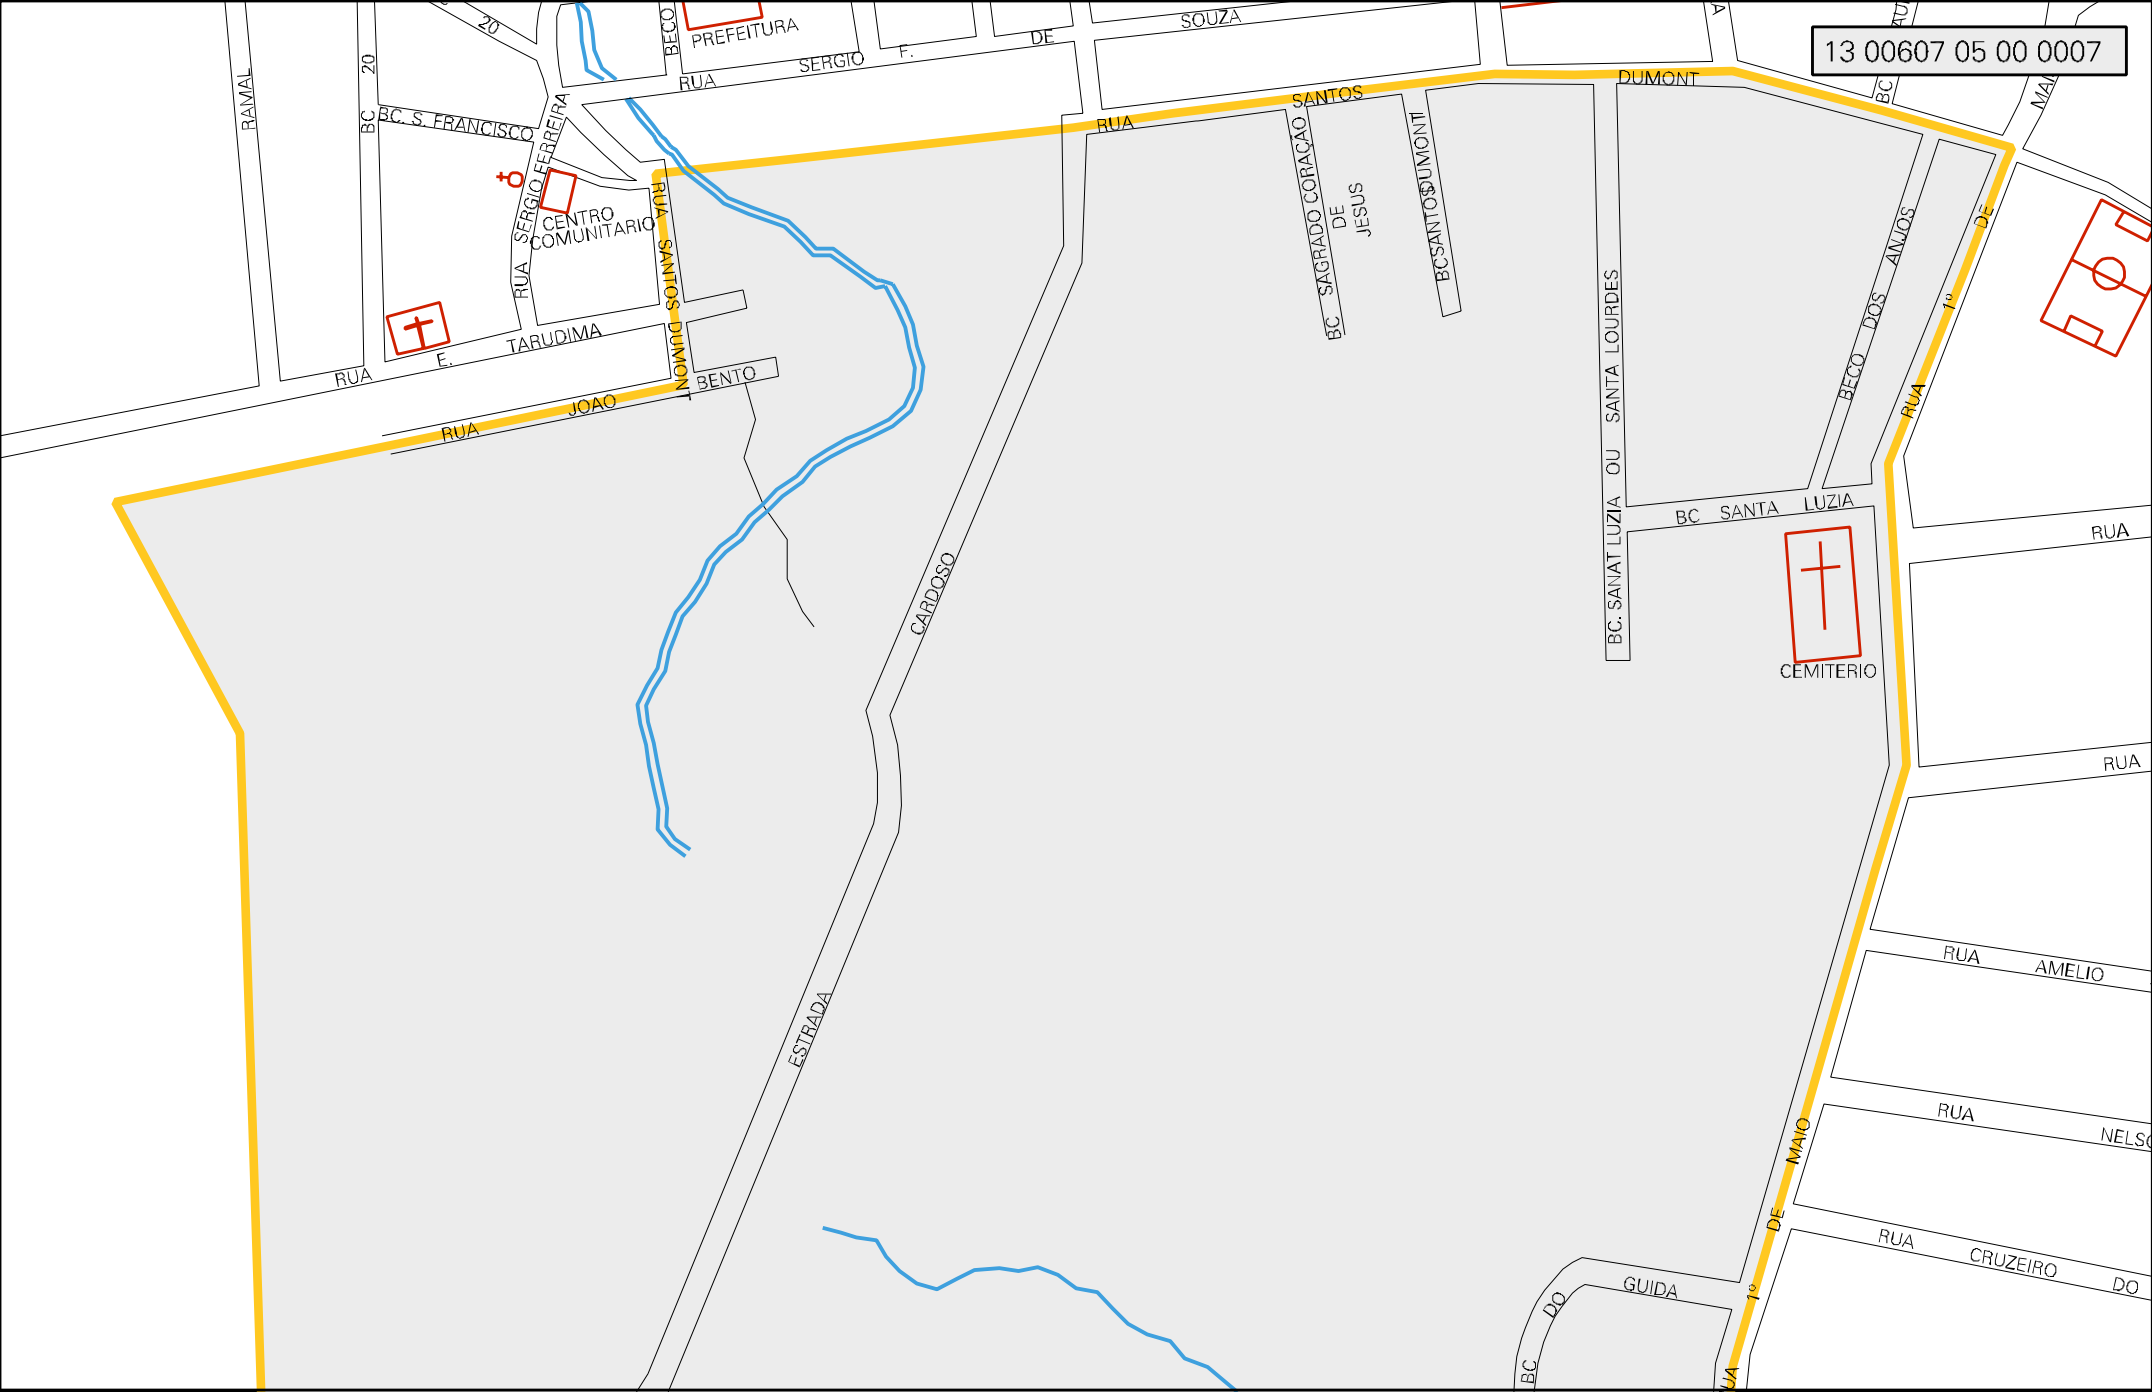

13 00607 05 00 0007

o

CENTRO COMUNITARIO

CEMITERIO