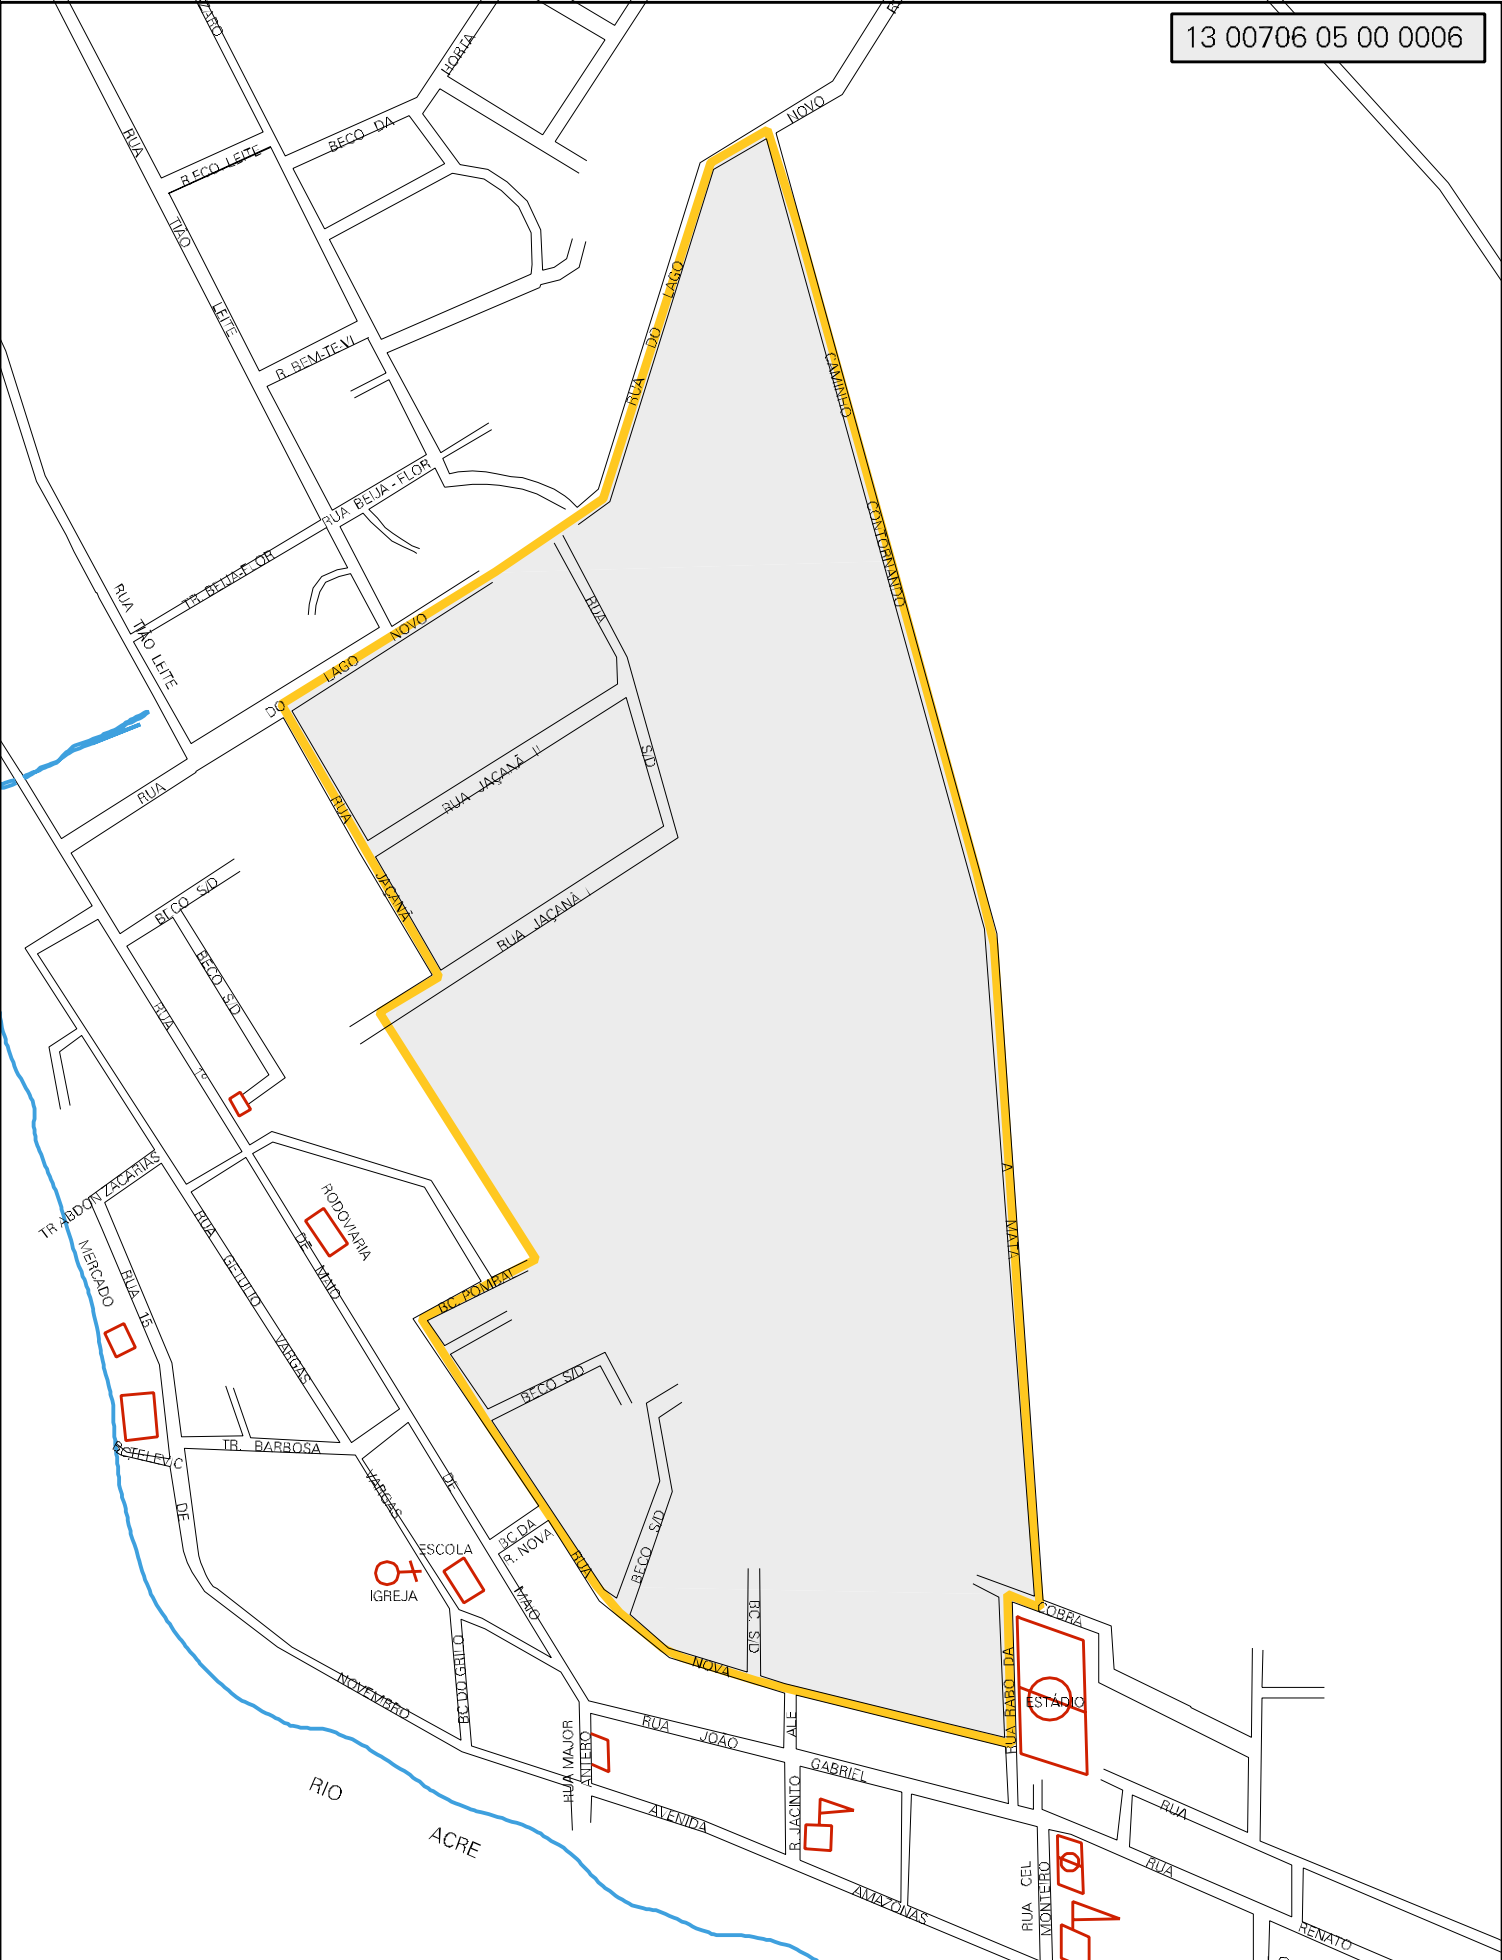

13 00706 05 00 0006

MUNICIPIO: 00706 - BOCA DO ACRE  
 DISTRITO: 05 - BOCA DO ACRE  
 SUBDISTRITO: 00  
 SETOR: 0006 SITUAÇÃO: 10

ESTADO DO AMAZONAS  
 MAPA DE SETOR URBANO - MSU  
 ESCALA: 1 : 4860