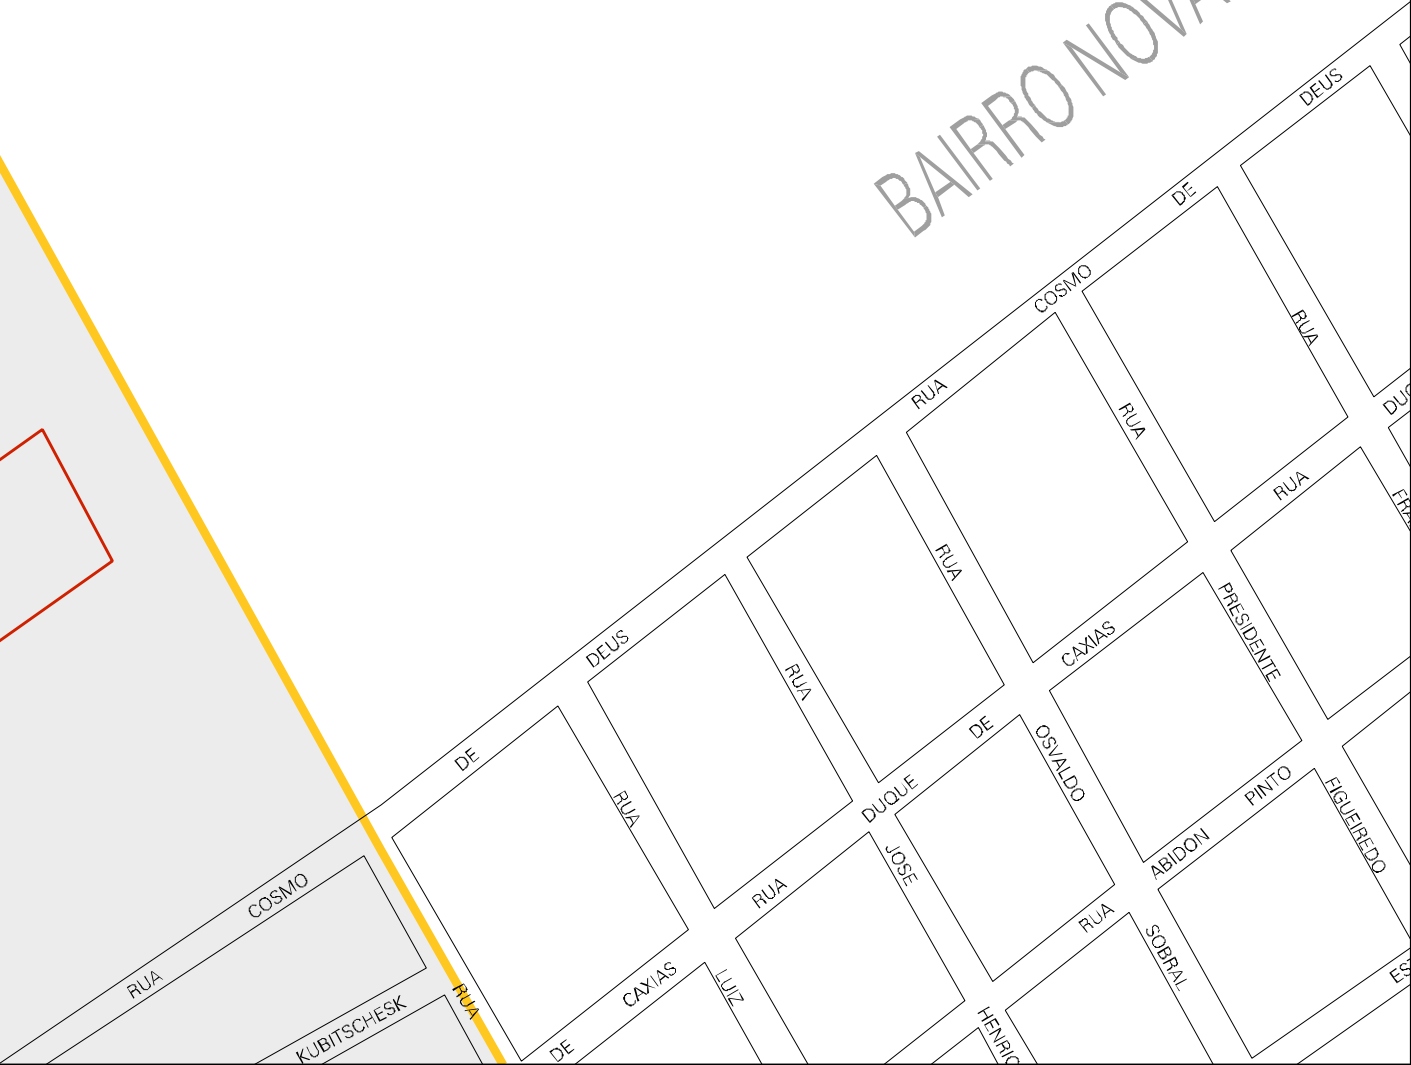

FAZENDINHA

FUA

FHC

13 01001 05 00 0003

BAIRRO NOVA REPÚBLICA

PISTA DE POUSO

RUA DEUS
RUA COSMO
RUA DUQUE DE CAXIAS
RUA OSVALDO
RUA PRESIDENTE ABIDON PINTO FIGUEIREDO
RUA JOSE DE SOBRAL
RUA HENRIQUE DE LUIZ DE CAXIAS
RUA KUBITSCHESK

MUNICÍPIO: 01001 - CARAUARI
DISTRITO: 05 - CARAUARI
SUBDISTRITO: 00
SETOR: 0003 SITUACAO: 10
BAIRRO: 001 - CENTRO