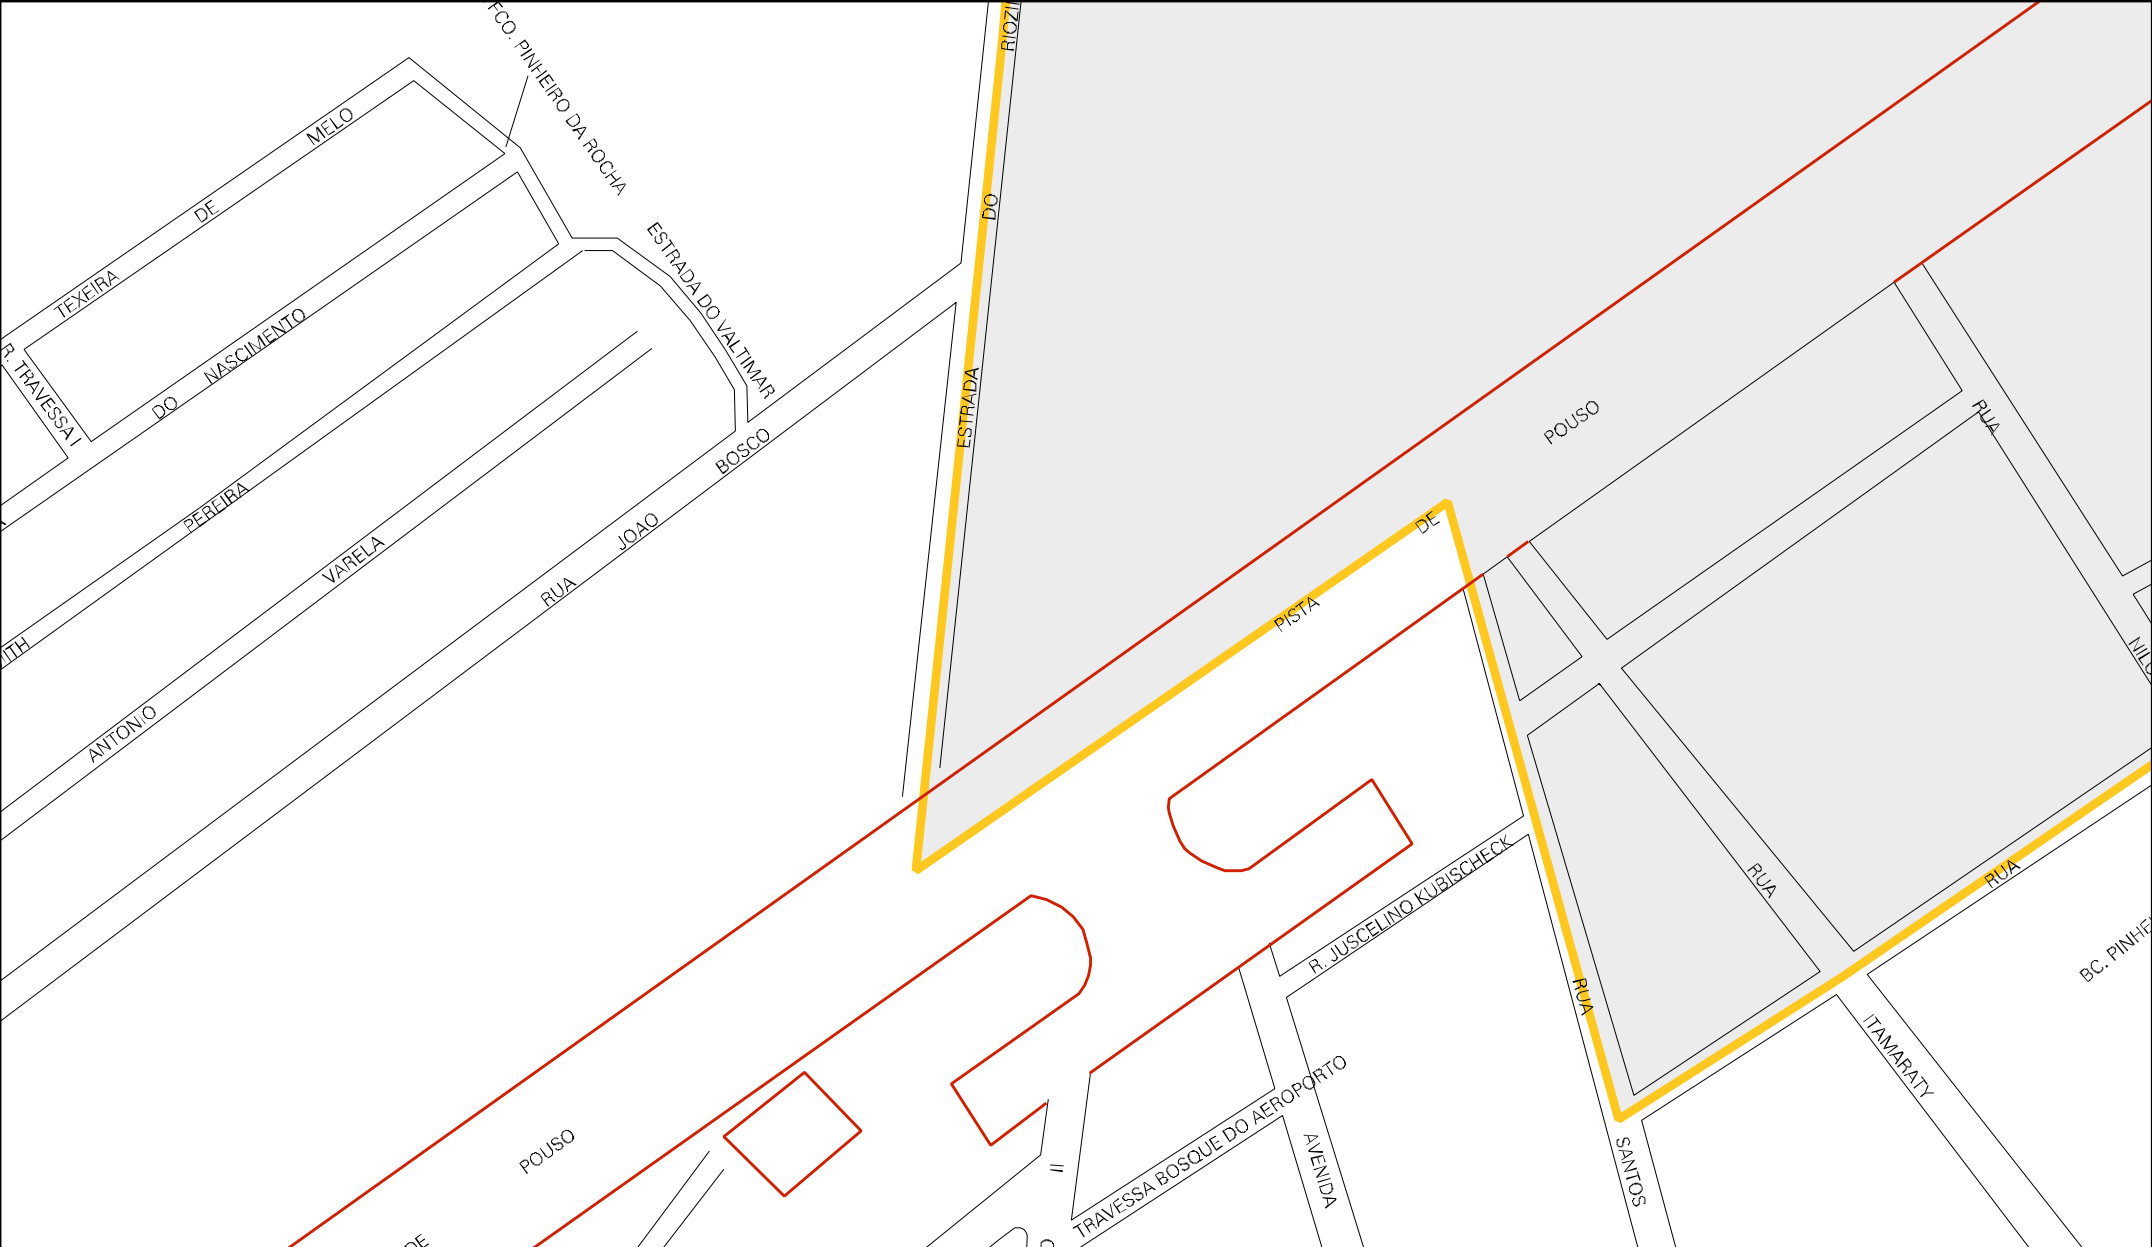

FAZENDINHA

FUA

FHC

13 01001 05 00 0003

BAIRRO NOVA REPÚBLICA

PISTA DE POUSO

RUA DEUS
RUA COSMO
RUA DUQUE DE CAXIAS
RUA OSVALDO
RUA PRESIDENTE ABIDON PINTO FIGUEIREDO
RUA JOSE DE SOBRAL
RUA HENRIQUE DE LUIZ DE CAXIAS
RUA KUBITSCHESK

MUNICÍPIO: 01001 - CARAUARI
DISTRITO: 05 - CARAUARI
SUBDISTRITO: 00
SETOR: 0003 SITUACAO: 10
BAIRRO: 001 - CENTRO