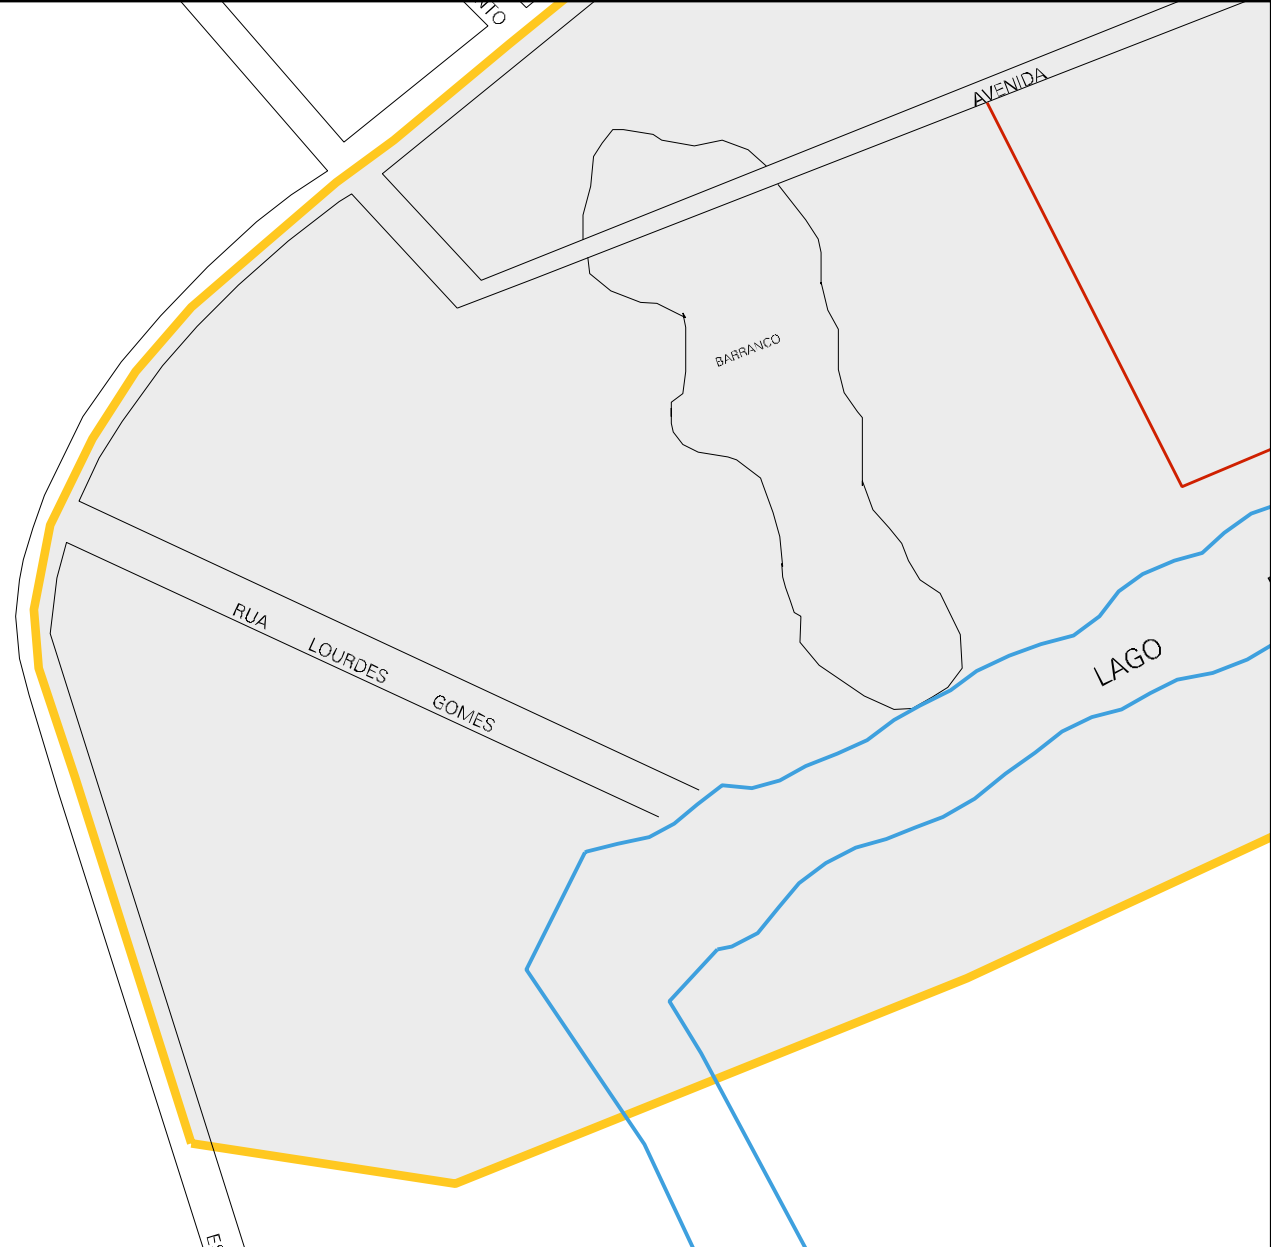

IGARAPE

DO

RUA DOS ESCOTEIROS

B E C O B E C O

RUA PADRE

DAMIAO

RUA PEDRO

BECO A

RUA TOMÉ DE SOUZA

RUA MARIO SOUZA

RENATO

AMANCIO

BECO RENATO SOUZA PINTO

RUA PADRE

BARBOSA

JOAO

Map labels and street names:

- RUA SOUZA
- RUA REMITAACE
- RUA CAVALCANTE
- RUA JACUME
- RUA COSTA E SILVA
- RUA FLORIANO
- RUA VILA FELIZ
- RUA RUI BARBOSA
- RUA PEIXOTO
- RUA ALVES
- RUA DOM PEDRO
- RUA AVENIDA
- RUA RAIMUNDO
- RUA JORGE
- RUA NARCISO
- RUA COSTA
- RUA FIGUEIRA
- RUA SID
- RUA IGARAPE
- RUA FELIZ
- GM-03

MUNICIPIO: 01001 - CARAUARI
DISTRITO: 05 - CARAUARI
SUBDISTRITO: 00
SETOR: 0006 SITUACAO: 10
BAIRRO: 002 - FÁTIMA

ESTADO DO AMAZONAS
MAPA DE SETOR URBANO - MSU
ESCALA: 1 : 5388