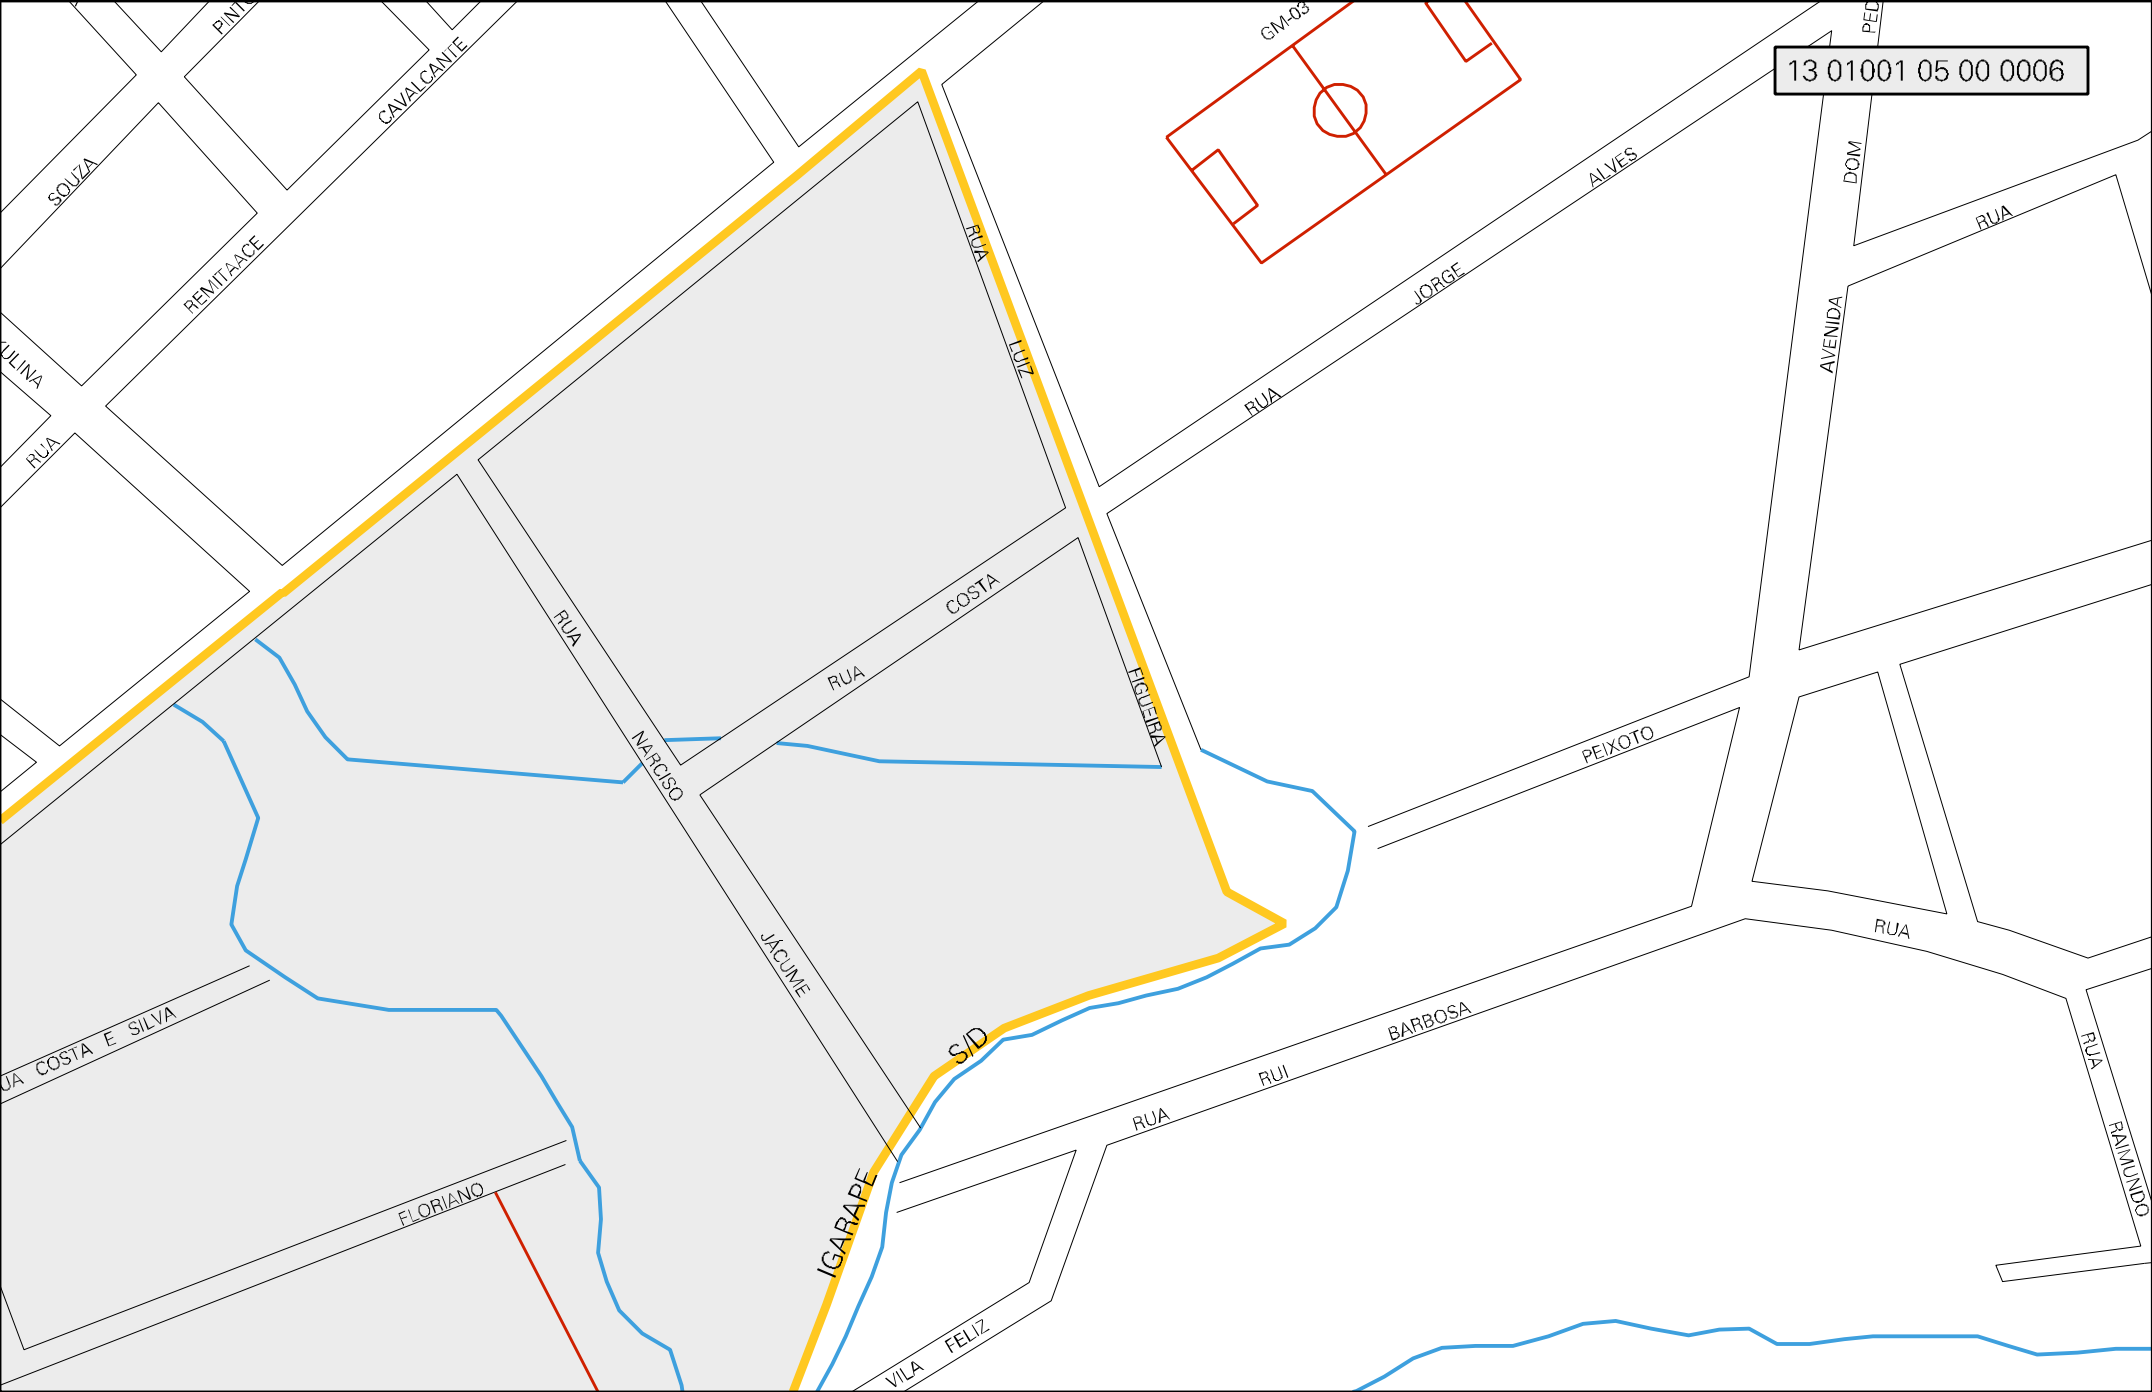

13 01001 05 00 0006