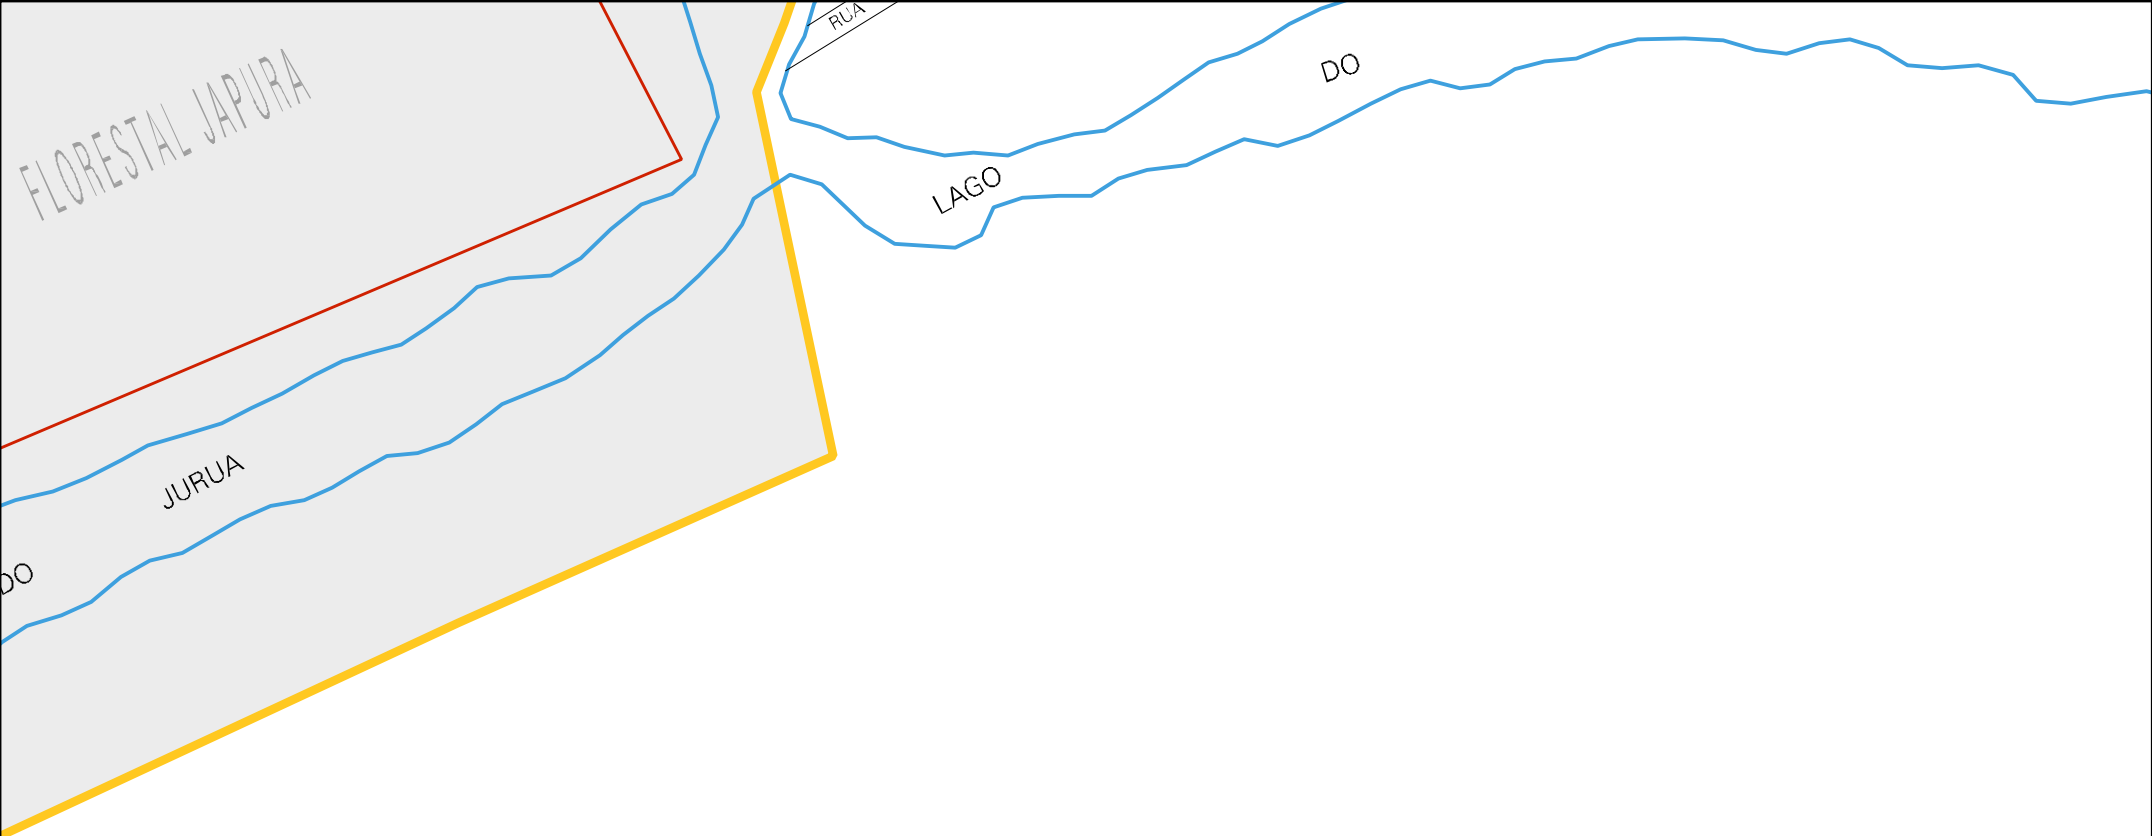

LANJE

RUA VALDIVINO ALVES DA SILVA

R. LEONOR MOURA VIDINHA

AMORIM

ESTRADA SAO

JACOB

RUA FRANCISCO LIMA

13 01001 05 00 0006

Map labels and street names:

- RUA SOUZA
- RUA REMITAACE
- RUA CAVALCANTE
- RUA JACUME
- RUA COSTA E SILVA
- RUA FLORIANO
- RUA VILA FELIZ
- RUA RUI BARBOSA
- RUA PEIXOTO
- RUA ALVES
- RUA DOM PEDRO
- RUA AVENIDA
- RUA RAIMUNDO
- RUA JORGE
- RUA NARCISO
- RUA COSTA
- RUA FIGUEIRA
- RUA SID
- RUA IGARAPE
- RUA FELIZ
- GM-03

MUNICIPIO: 01001 - CARAUARI
DISTRITO: 05 - CARAUARI
SUBDISTRITO: 00
SETOR: 0006 SITUACAO: 10
BAIRRO: 002 - FÁTIMA

ESTADO DO AMAZONAS
MAPA DE SETOR URBANO - MSU
ESCALA: 1 : 5388