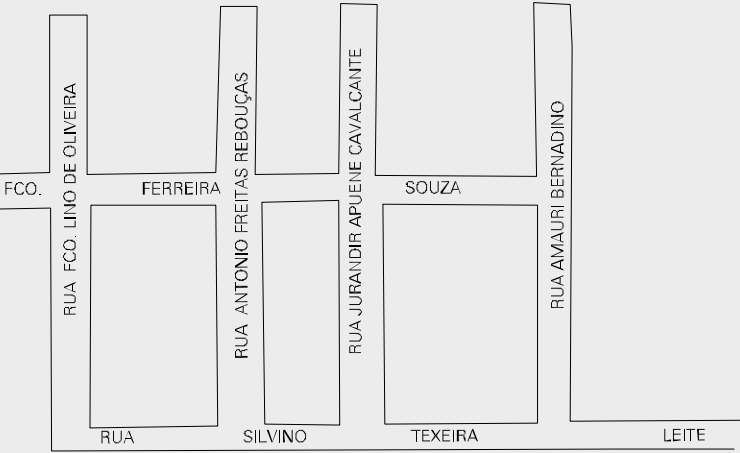

CENSO AGROPECUARIO 2006
CONTAGEM DA POPULAÇÃO 2007

MUNICIPIO: 01001 - CARAUARI
DISTRITO: 05 - CARAUARI
SUBDISTRITO: 00
SETOR: 0012 SITUACAO: 10
BAIRRO: 003 - SAMUEL AMARAL

LOTEAMENTO SERAFIM

RUA RAIMUNDO MIGUEL