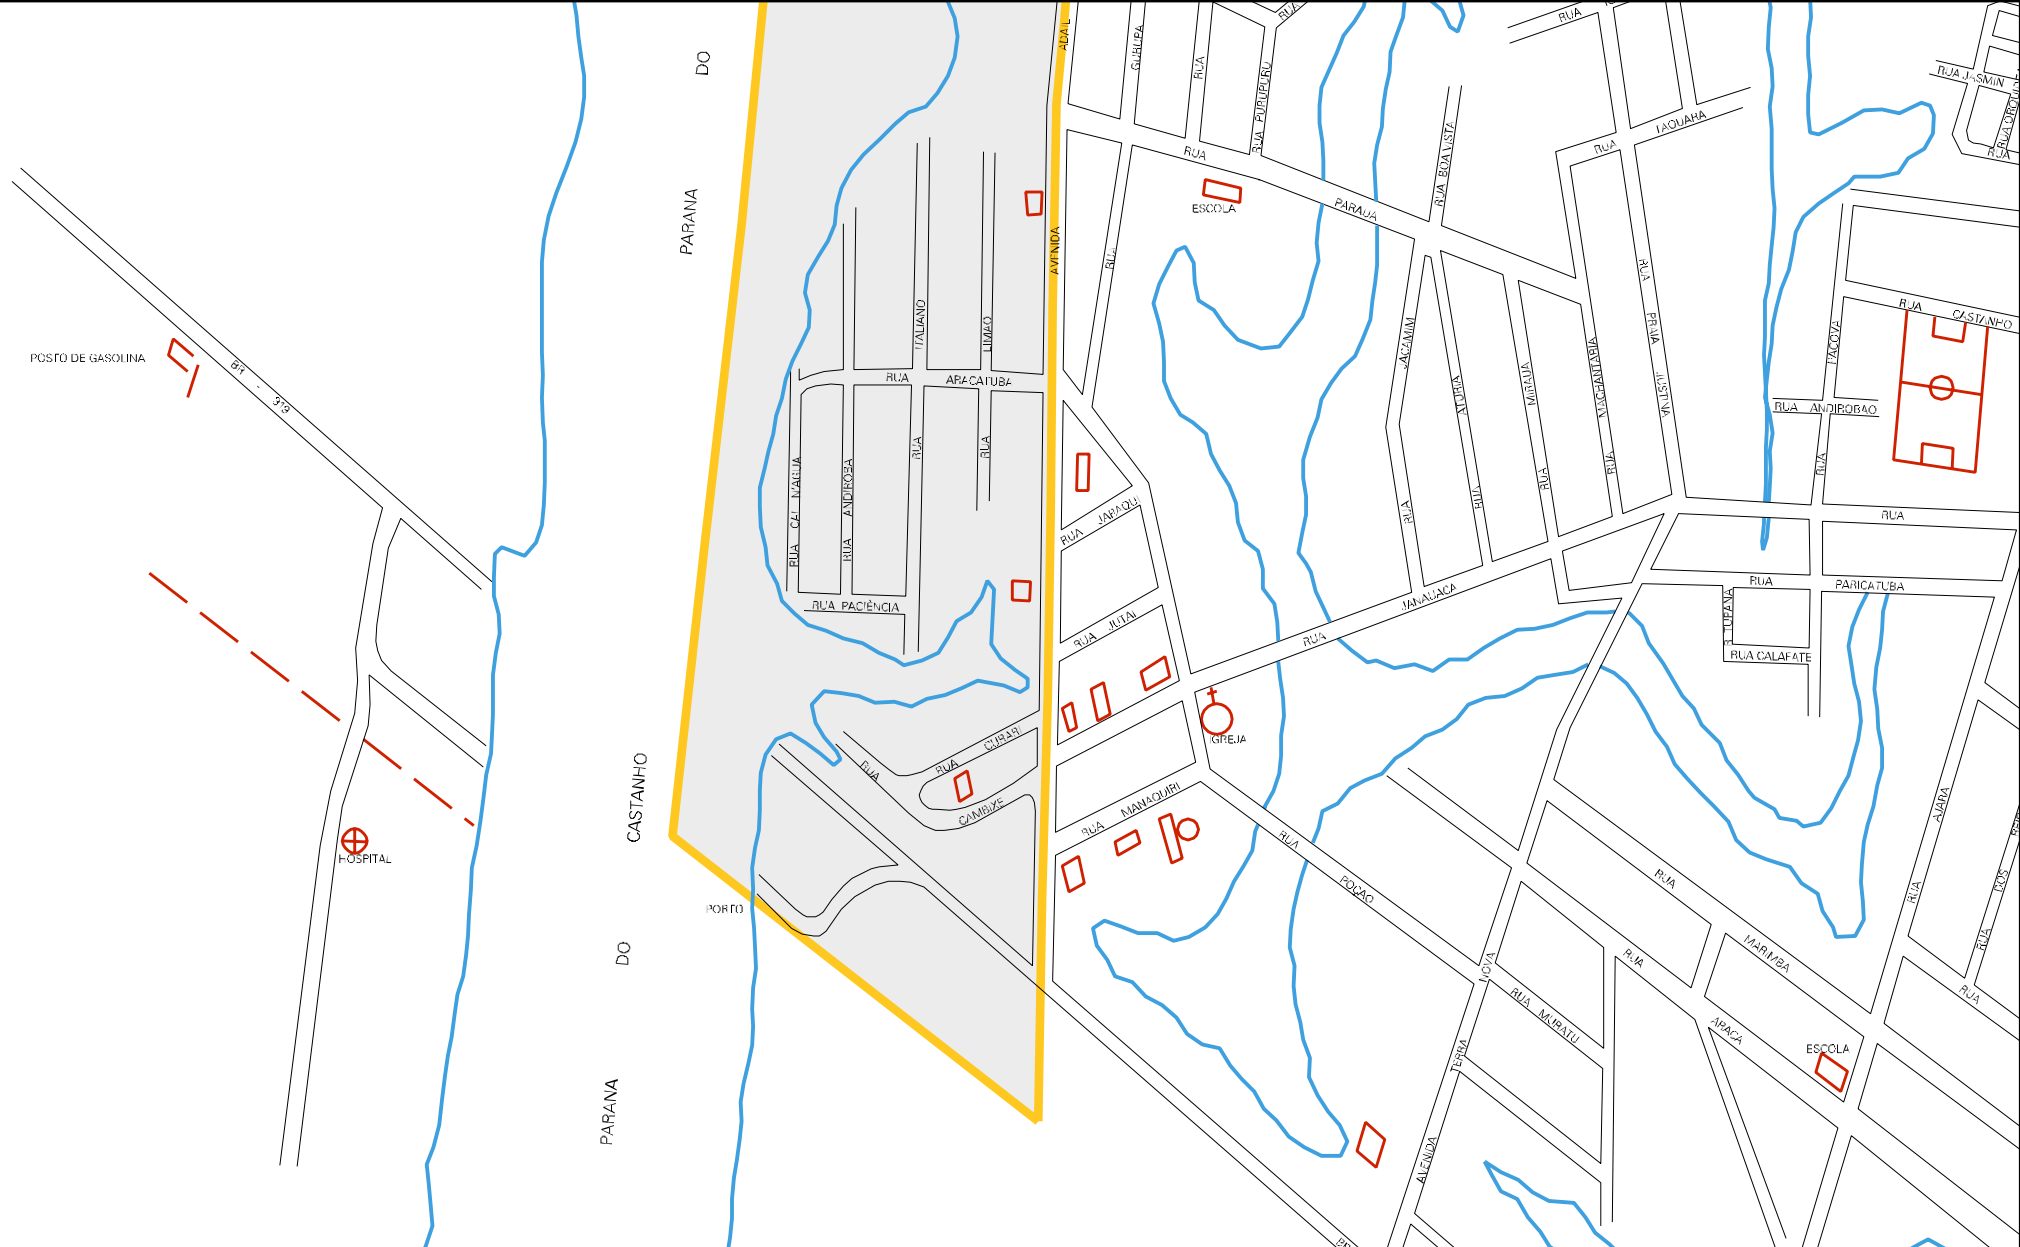

CASTANHO DO PARANA DO CASTANHO

LAGO DO CASTANHO

RUA DAS INDUSTRIAS

RUA NOVA
RUA ADALCEIA
RUA MOSCUTEIRO
RUA MOBAPANSÁ
RUA TABOCCAL

RUA CURUÇA
RUA TANTERUÇA
RUA CAPISIVOM

RUA TUCURARE
RUA ALTAZ MIRIM
RUA BOCA INICINTO

RUA MURUMURUTUBA
RUA SACASAL
RUA BACALHA

RUA MIRACAUÇA
RUA BIANCA
RUA SA

RUA FELICITA

RUA ACU

MUNICIPIO: 01100 - CAREIRO
 DISTRITO: 05 - CAREIRO
 SUBDISTRITO: 00
 SETOR: 0002 SITUACAO: 10

ESTADO DO AMAZONAS
 MAPA DE SETOR URBANO - MSU
 ESCALA: 1 : 8739