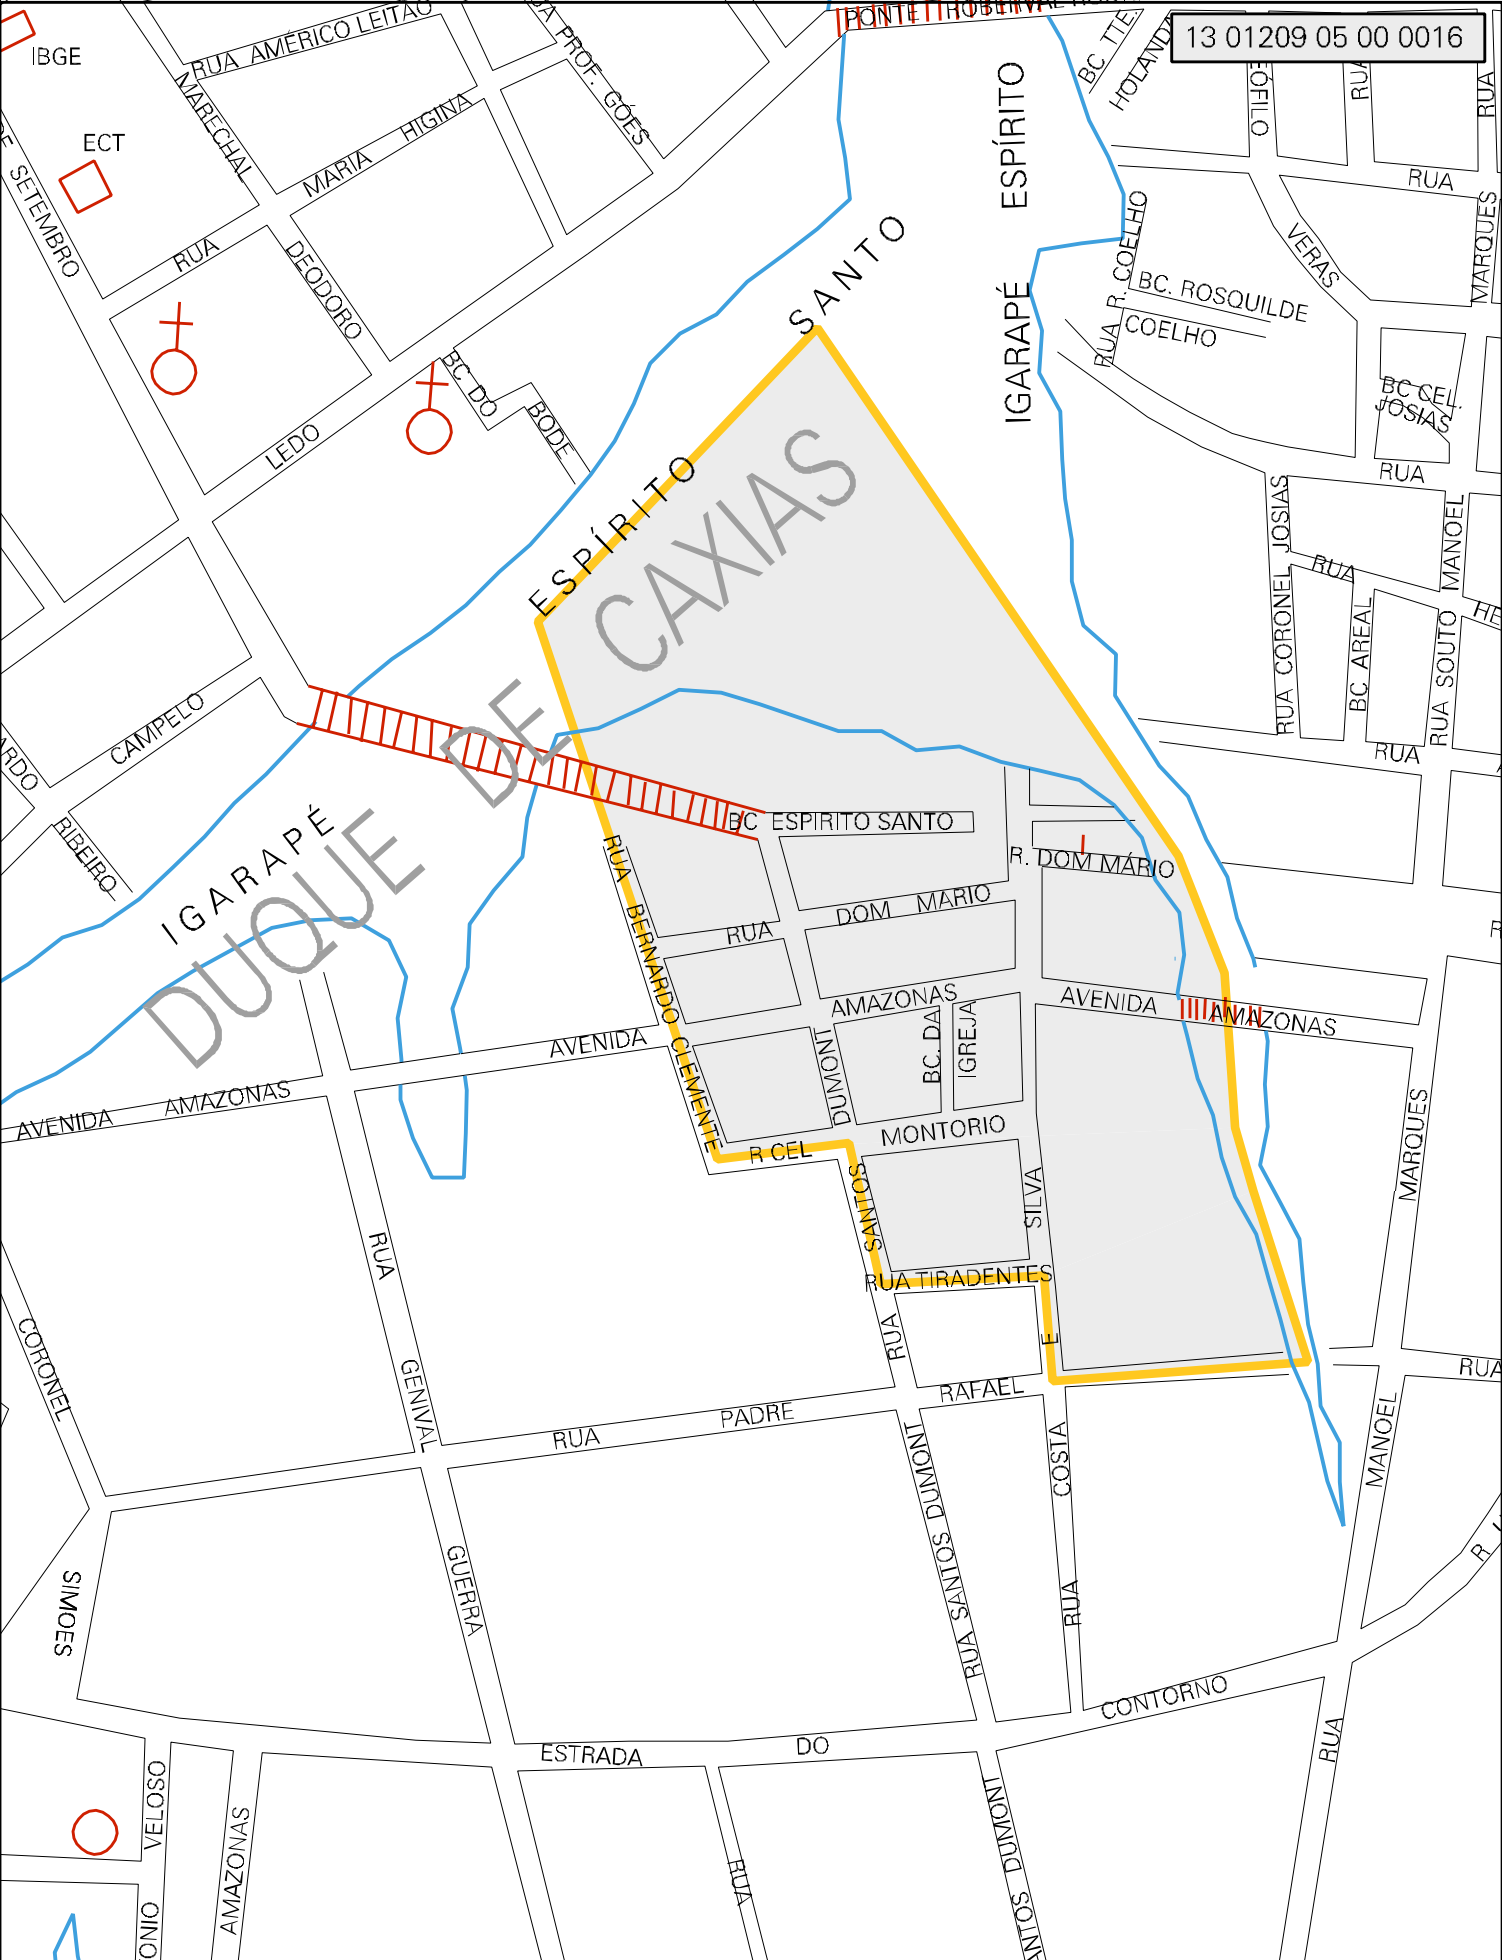

13 01209 05 00 0016

MUNICÍPIO: 01209 - COARI
DISTRITO: 05 - COARI
SUBDISTRITO: 00
SETOR: 0016 SITUAÇÃO: 10
BAIRRO: 004 - DUQUE DE CAXIAS

ESTADO DO AMAZONAS
MAPA DE SETOR URBANO - MSU
ESCALA: 1 : 4276