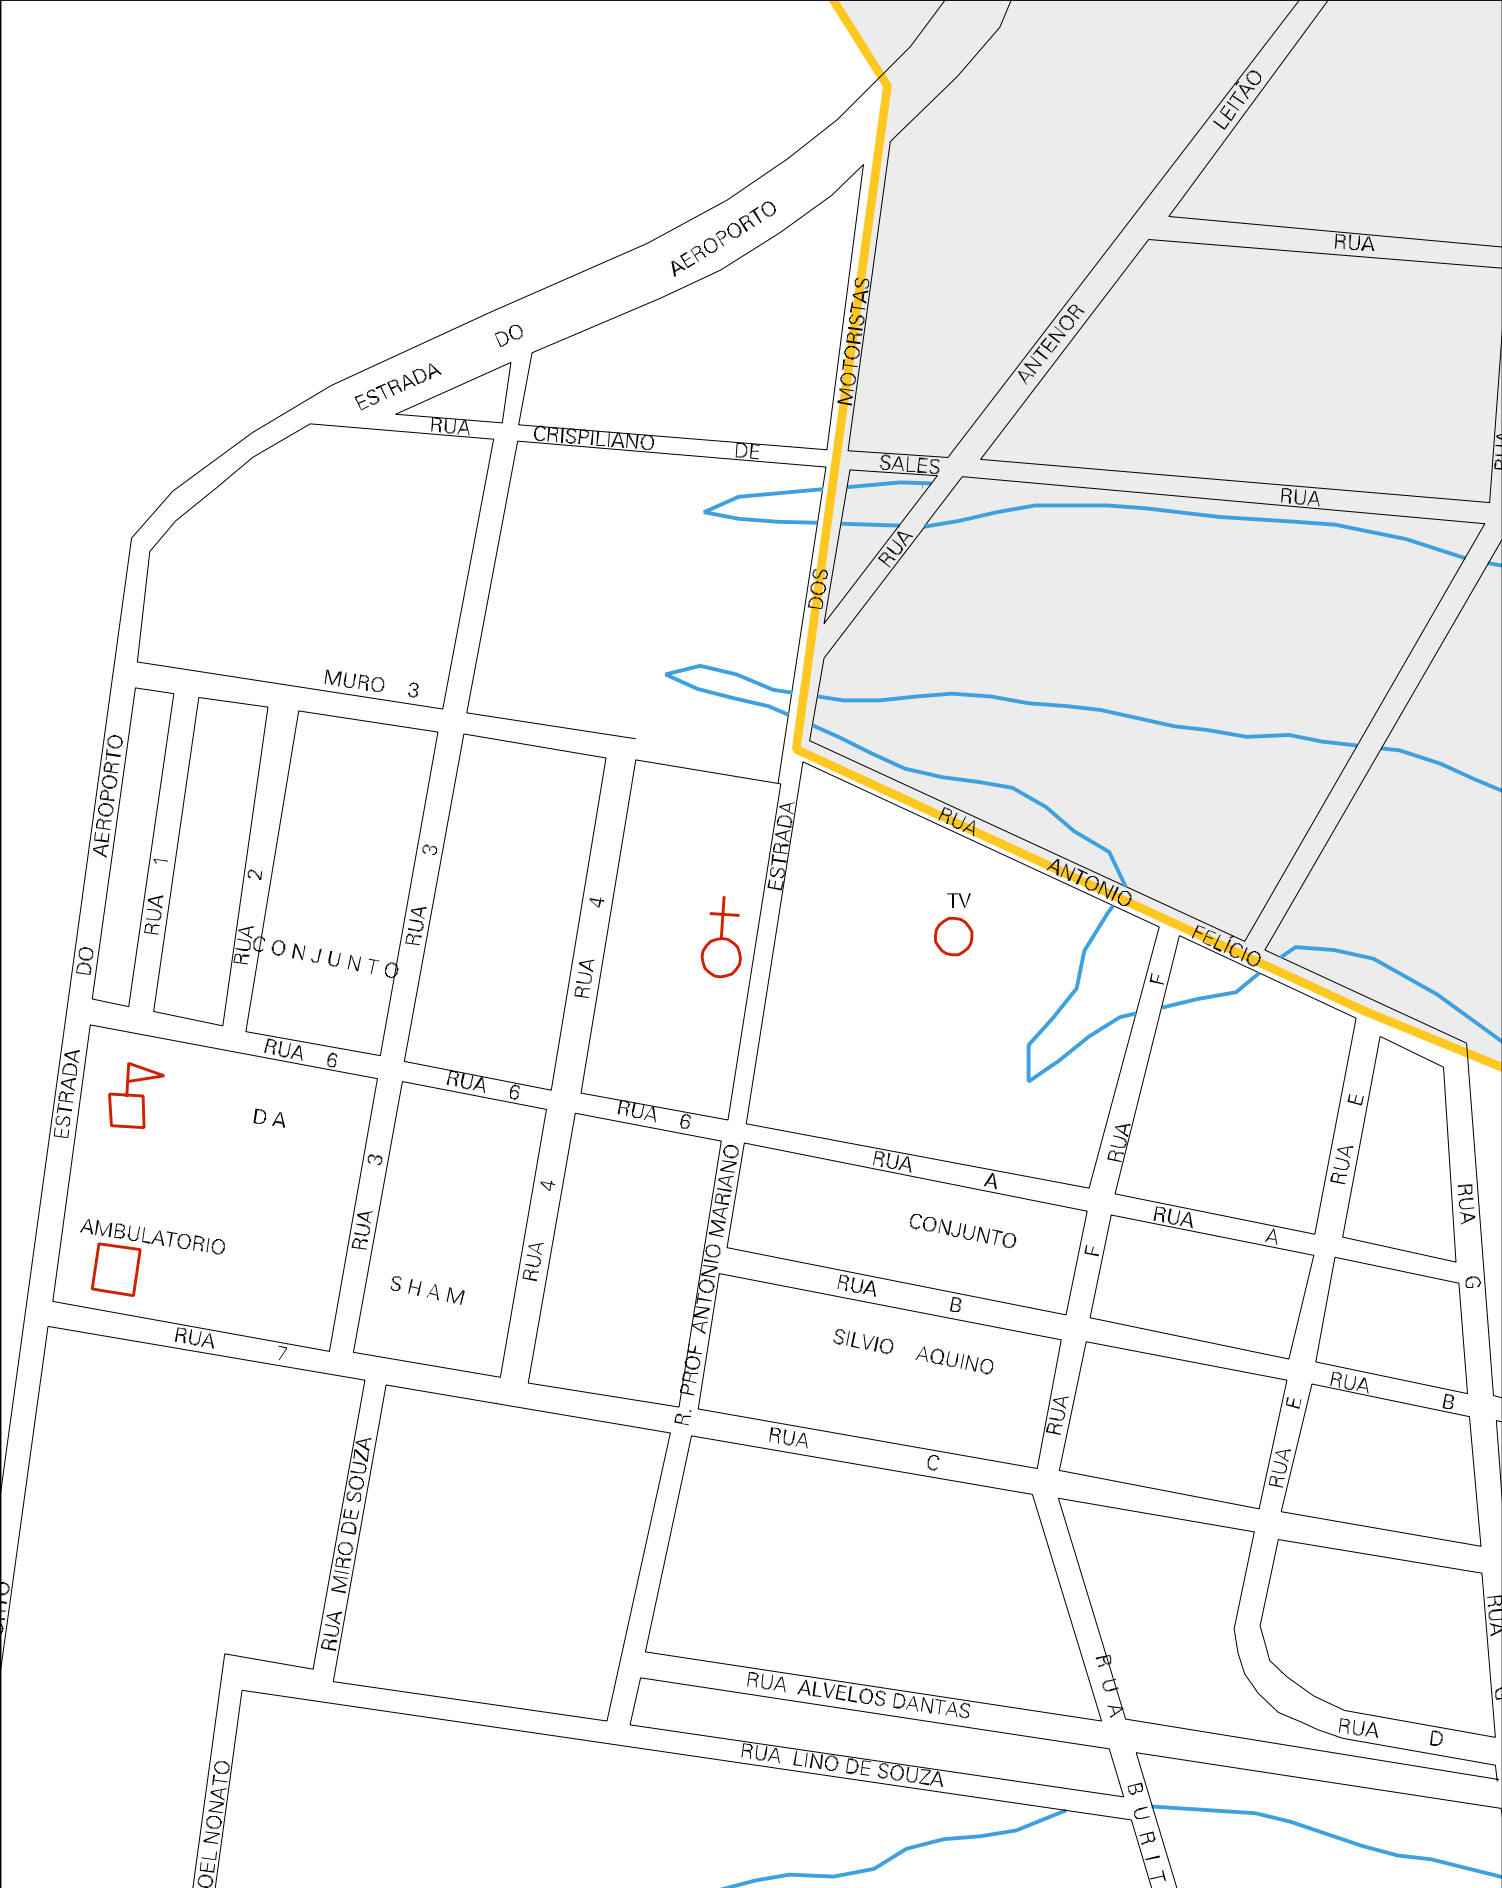

LAGO DE COARI

COARI

RUA DOS OLEIROS

ESTRADA DO AEROPORTO

UNIVERSIDADE

TV

BECO MATIAS

RUA

RUA POR DO SOL

RUA

AVENIDA

TAUAMBA

ESPIRITO SANTO

URUCU

ESPIRITO SANTO

IGARAPE

RUA

RUA

AVENIDA

AVENIDA

AVENIDA

MUNICIPIO: 01209 - COARI  
 DISTRITO: 05 - COARI  
 SUBDISTRITO: 00  
 SETOR: 0021 SITUACAO: 10  
 BAIRRO: 008 - URUCU

ESTADO DO AMAZONAS  
MAPA DE SETOR URBANO - MSU  
ESCALA: 1 : 4849