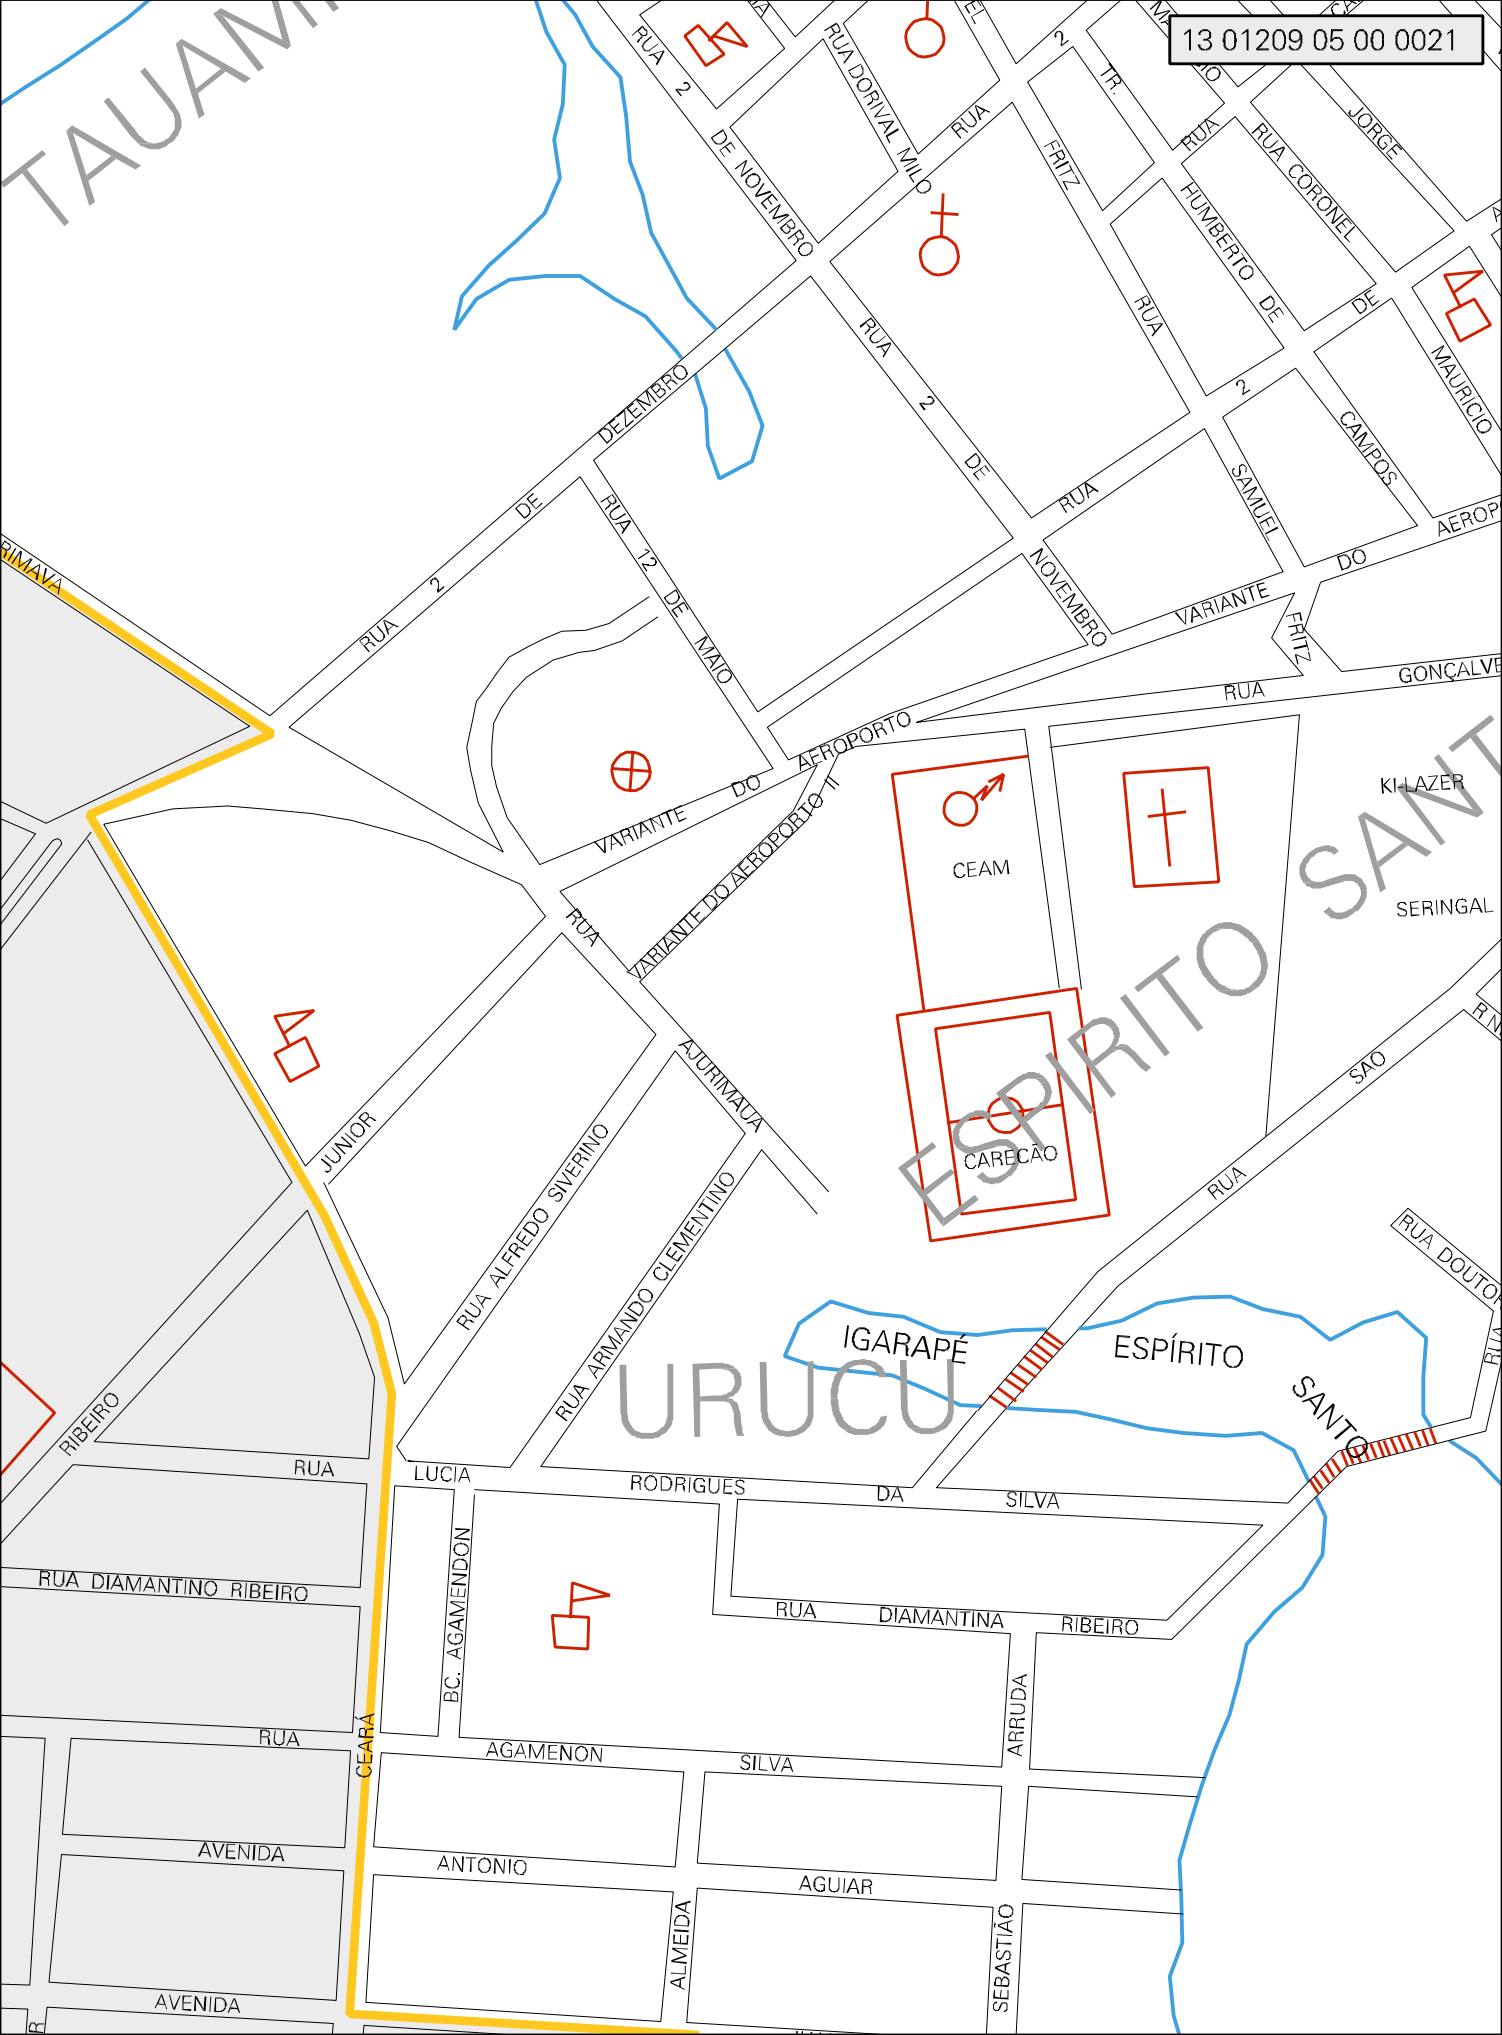

LAGO DE COARI

COARI

RUA DOS OLEIROS

ESTRADA DO AEROPORTO

UNIVERSIDADE

TV

BECO MATIAS

RUA

RUA POR DO SOL

RUA

AVENIDA

TAUAMBA

ESPIRITO SANTO

URUCU

ESPIRITO SANTO

IGARAPE

RUA

RUA

AVENIDA

AVENIDA

AVENIDA

MUNICIPIO: 01209 - COARI  
 DISTRITO: 05 - COARI  
 SUBDISTRITO: 00  
 SETOR: 0021 SITUACAO: 10  
 BAIRRO: 008 - URUCU

ESTADO DO AMAZONAS  
MAPA DE SETOR URBANO - MSU  
ESCALA: 1 : 4849