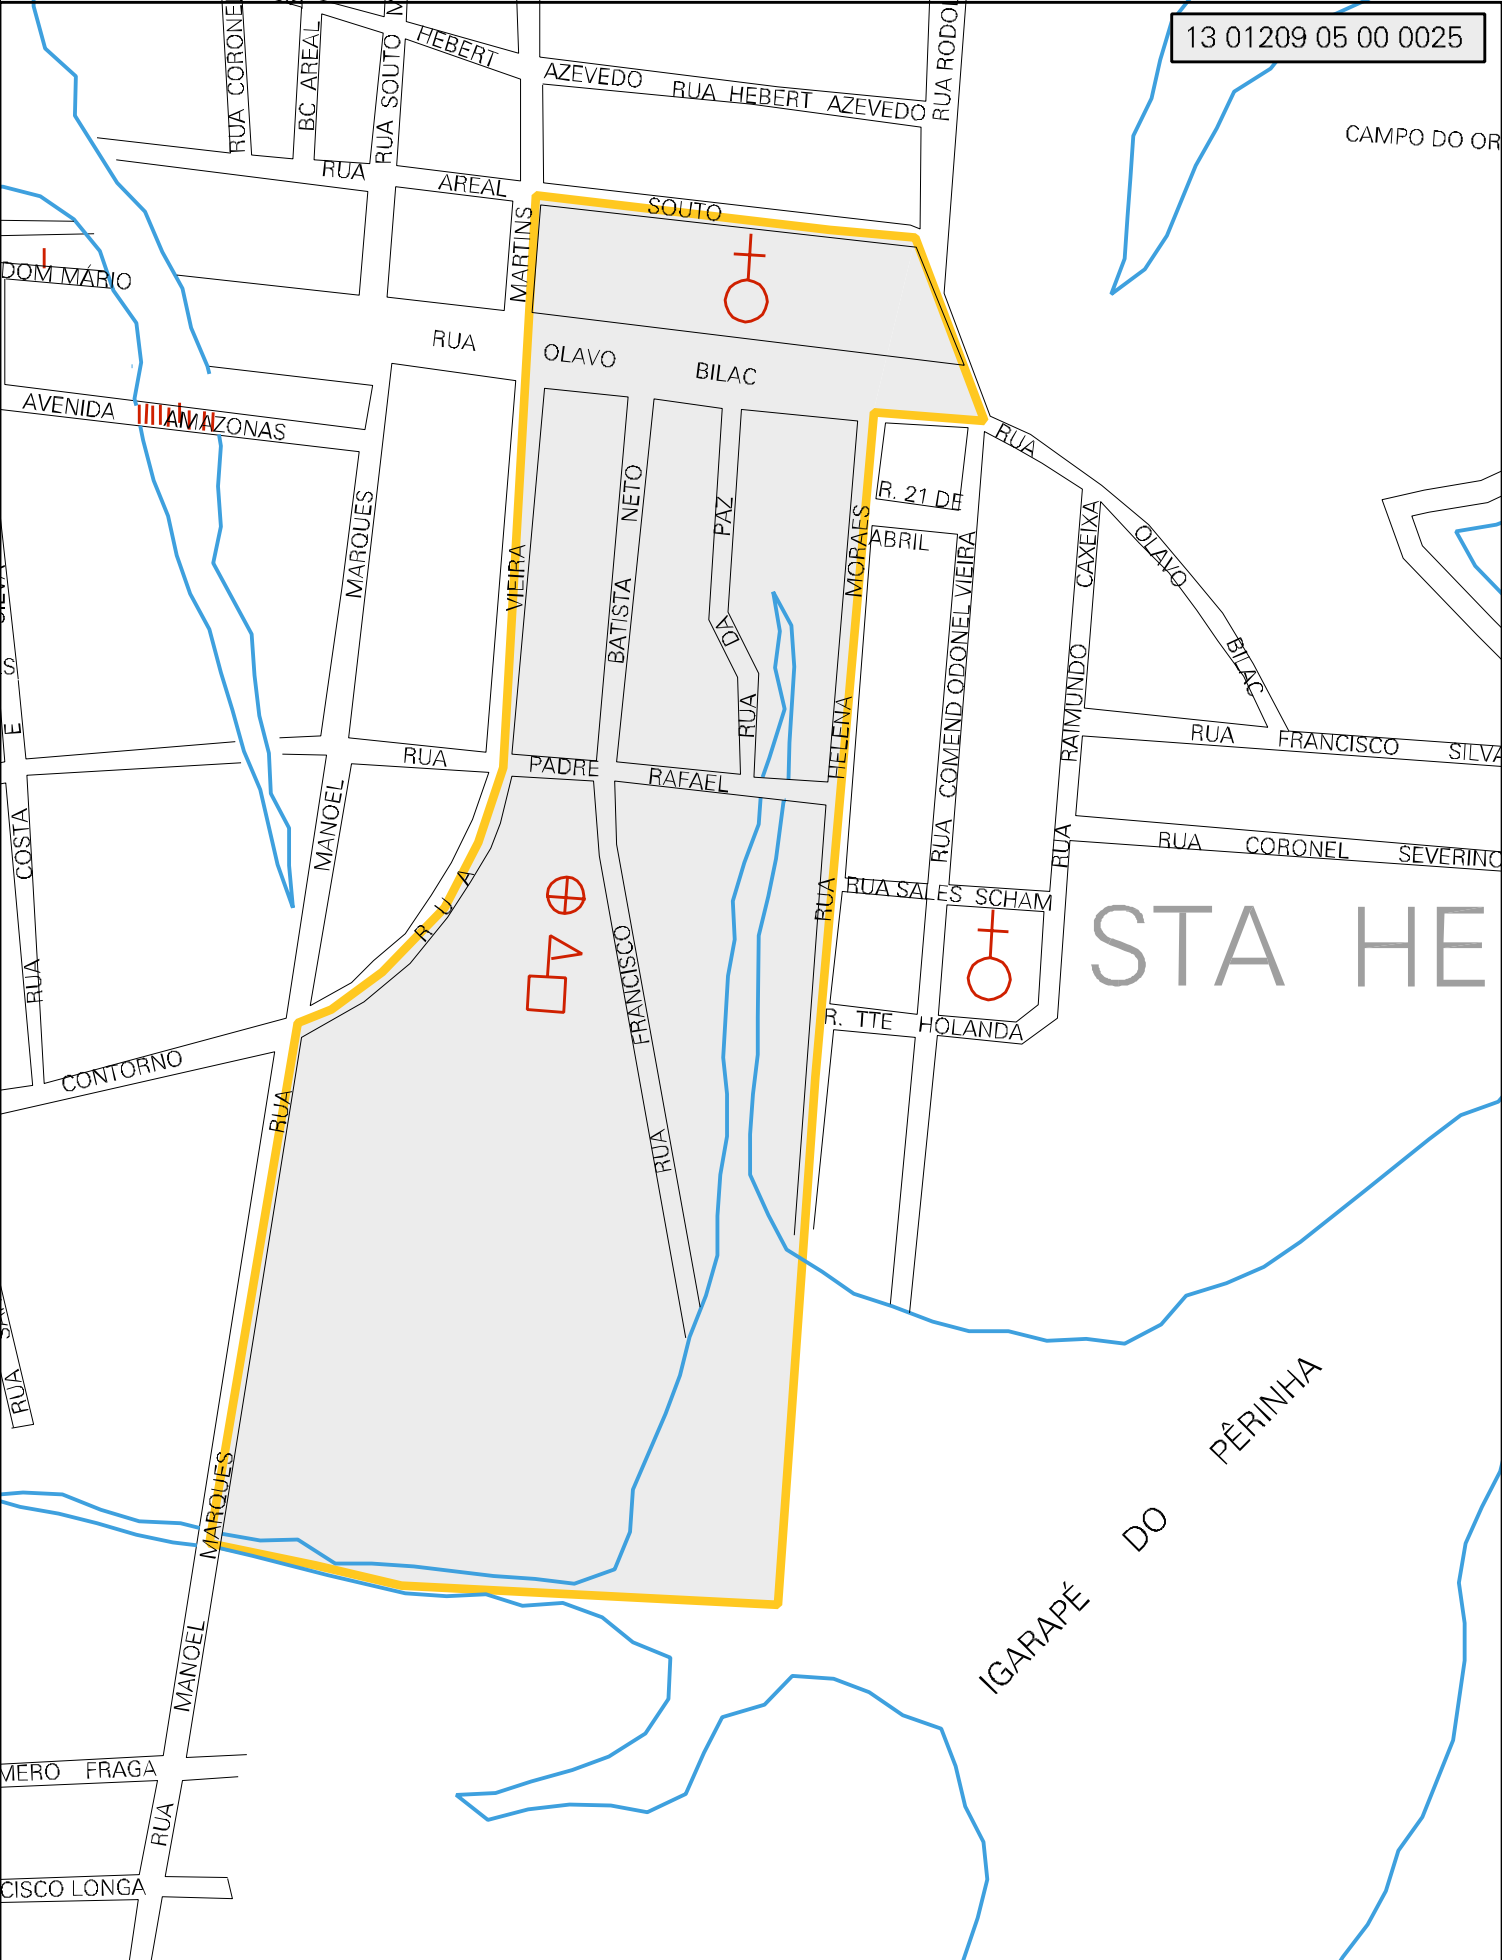

13 01209 05 00 0025

MUNICÍPIO: 01209 - COARI
 DISTRITO: 05 - COARI
 SUBDISTRITO: 00
 SETOR: 0025 SITUACAO: 10
 BAIRRO: 003 - SANTA HELENA

ESTADO DO AMAZONAS
 MAPA DE SETOR URBANO - MSU
 ESCALA: 1 : 4482