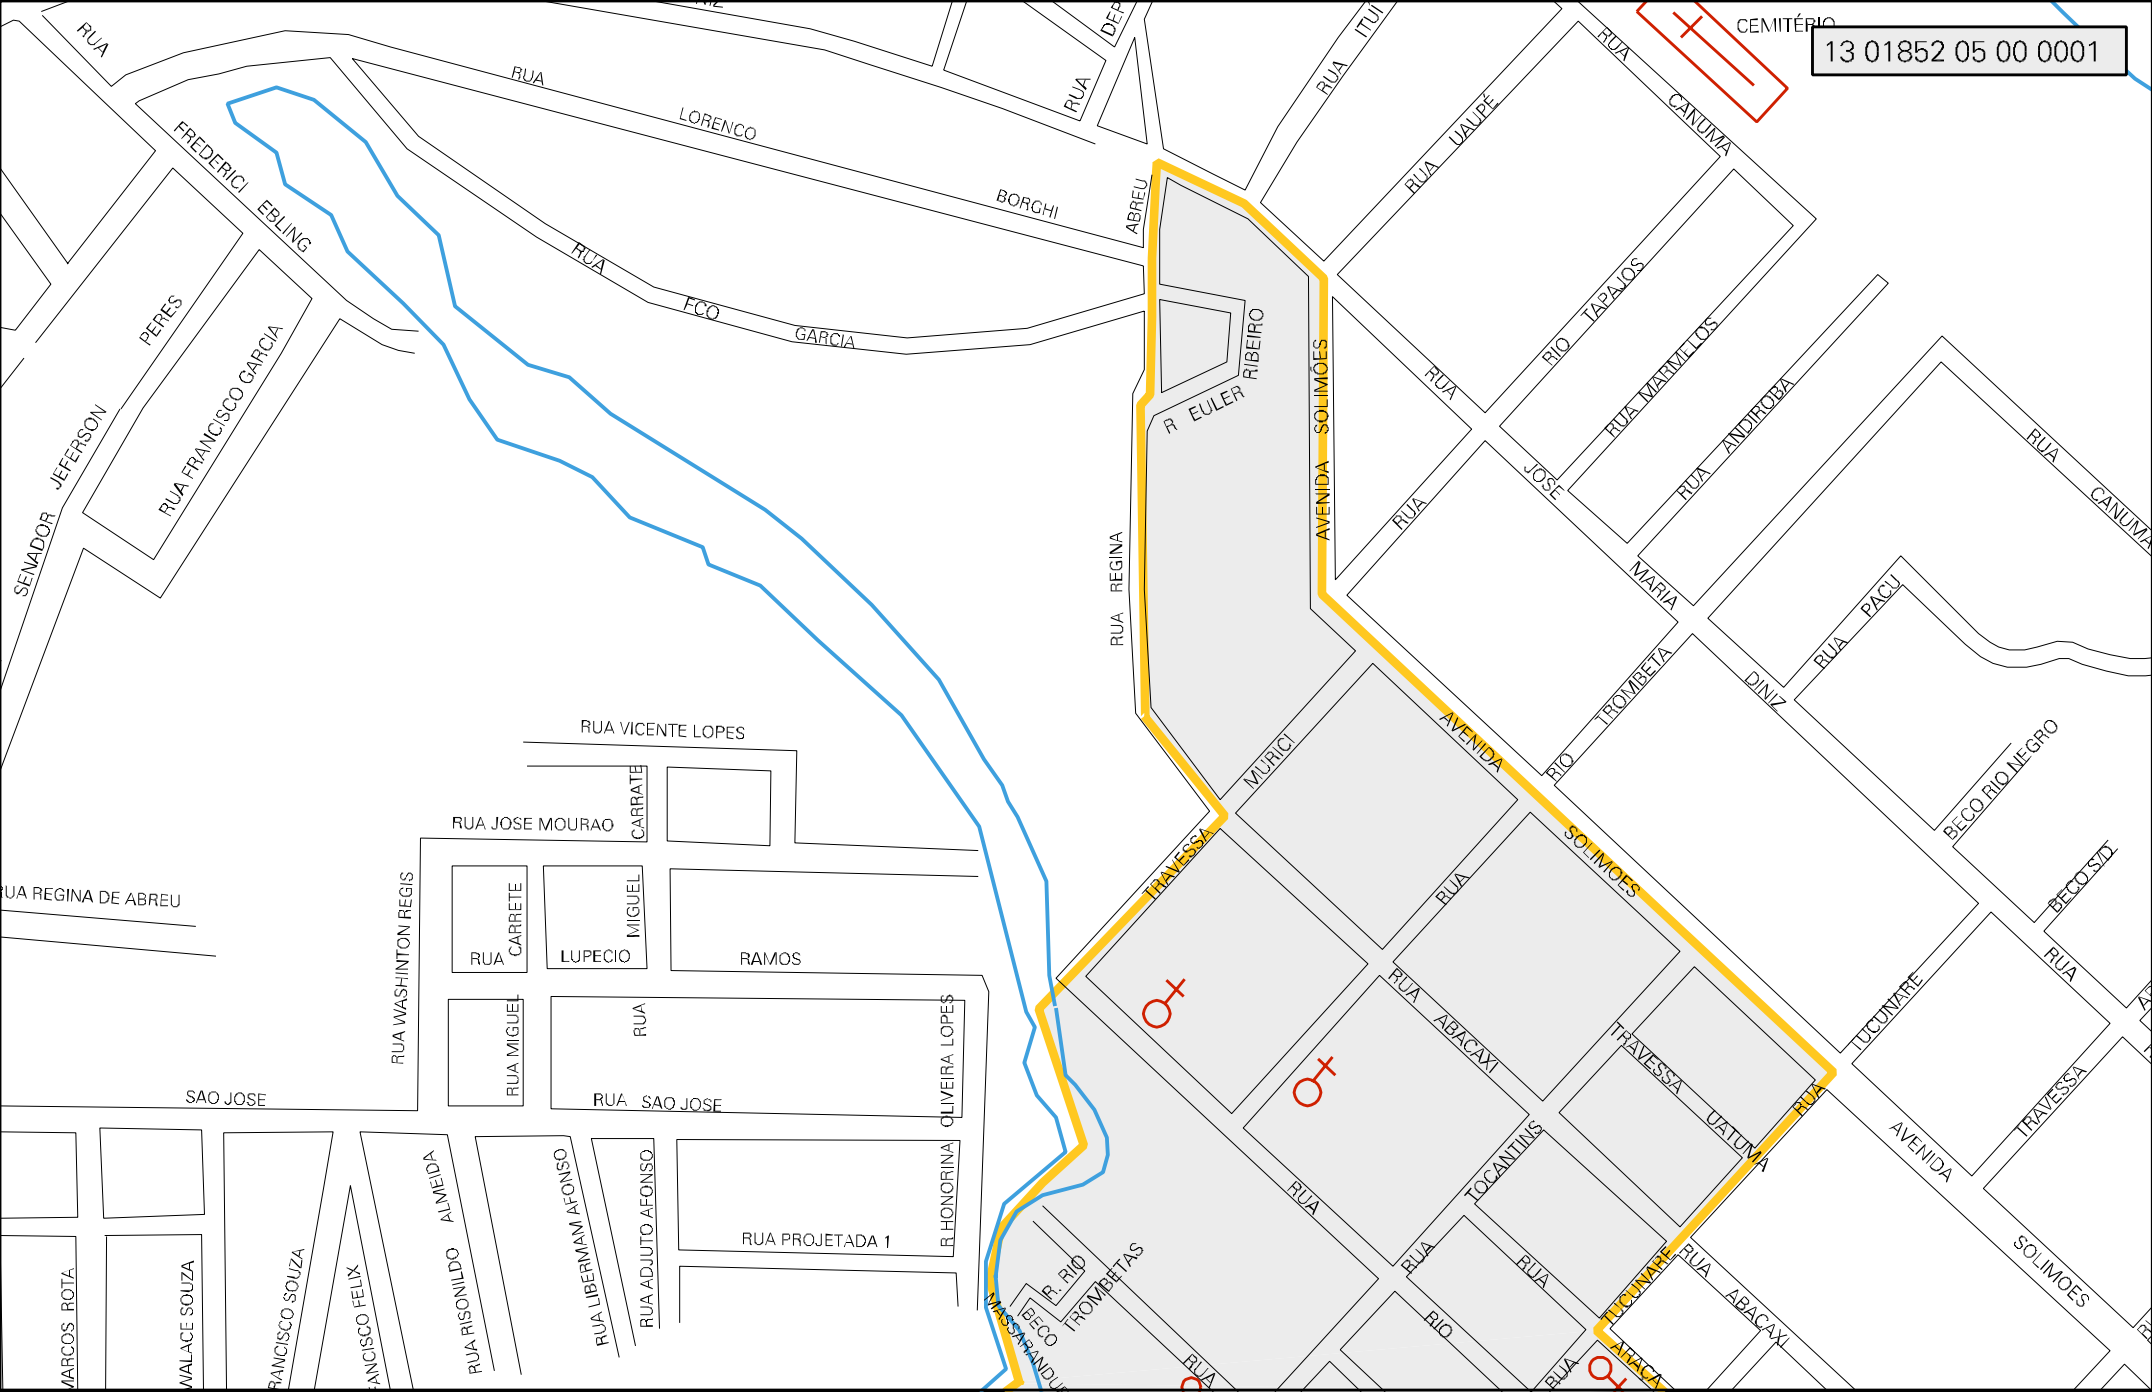

13 01852 05 00 0001

RUA SENADOR JEFFERSON

FREDERICI EBLING

PERES
RUA FRANCISCO GARCIA

RUA LORENCO
RUA BORGHI
RUA ABREU
RUA GARCIA

RUA REGINA

R. EULER RIBEIRO

RUA UALPE
RUA CANUMA
RUA TAPAJOS
RUA MARMILLOS
RUA ANDIHOBA

CENITÉRIO

RUA VICENTE LOPES

RUA JOSE MOURAO
RUA CARRETE
RUA MIGUEL
RUA LUPECIO

RAMOS

RUA WASHINGTON REGIS

RUA SAO JOSE

OLIVEIRA LOPES

♀

♀

RUA ABACAXI

RUA SOLIMÕES

RUA UATUMÁ
RUA TUCUNARÉ

BEÇO RIO NEGRO

BEÇO S/D

SAO JOSE

MARCOS ROTA
WALACE SOUZA
FRANCISCO SOUZA
FRANCISCO FELIX

RUA RISONILDO ALMEIDA
RUA LIBERIAM AFONSO
RUA ADJUTO AFONSO

RUA PROJETADA 1

R. HONORINA

R. RIO TROMBETAS
R. BEÇO TROMBETAS

♀

RUA TOCANTINS

RUA ABACAXI

AVENIDA TUCUNARÉ