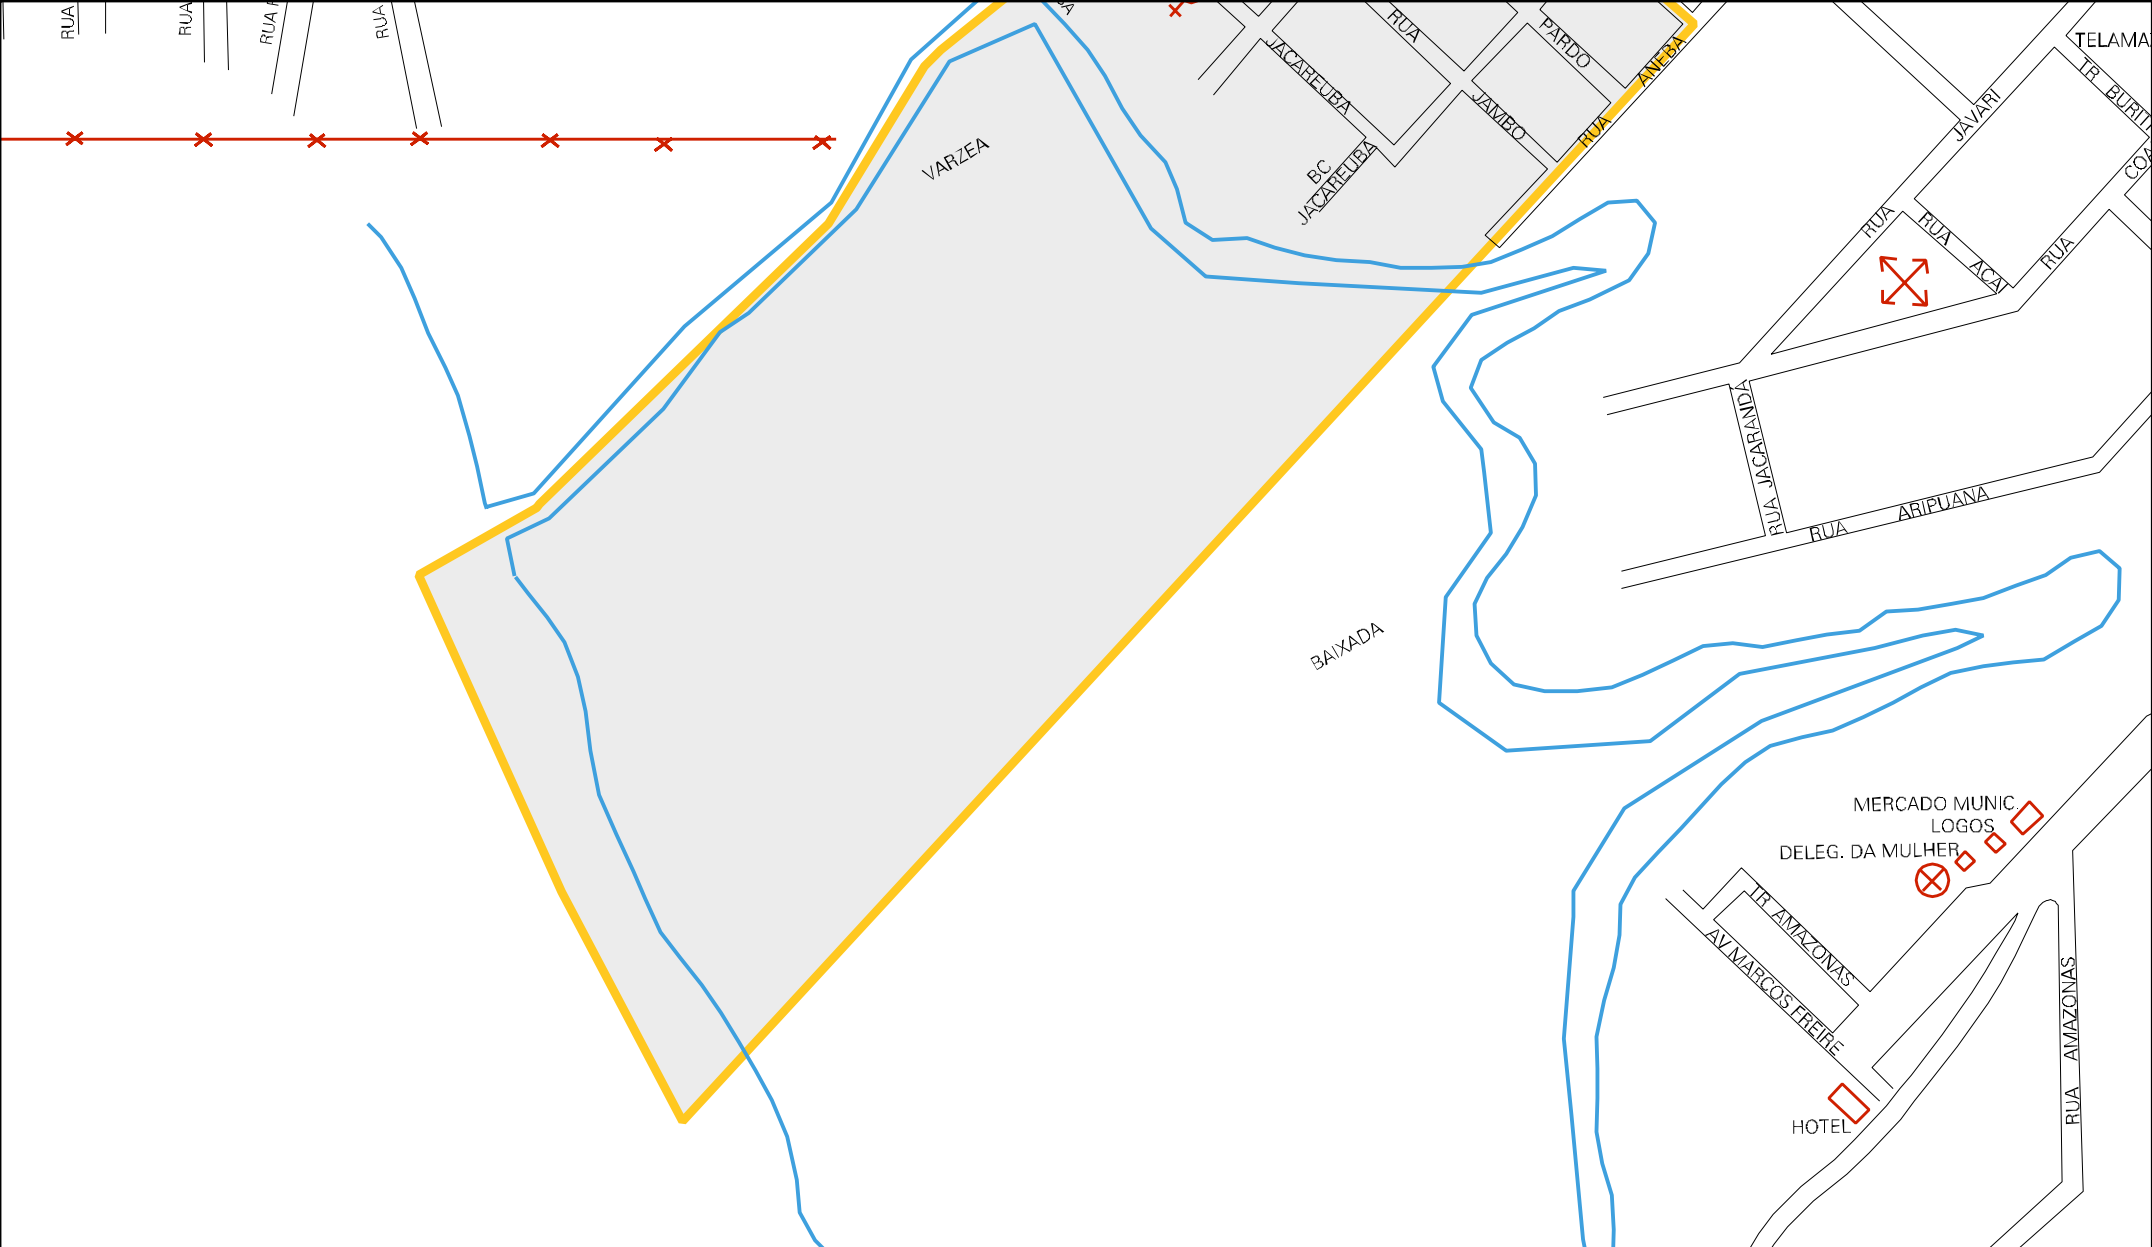

MUNICIPIO: 01852 - IRANDUBA
DISTRITO: 05 - IRANDUBA
SUBDISTRITO: 00
SETOR: 0001 SITUACAO: 10

ESTADO DO AMAZONAS
MAPA DE SETOR URBANO - MSU
ESCALA: 1 : 5249