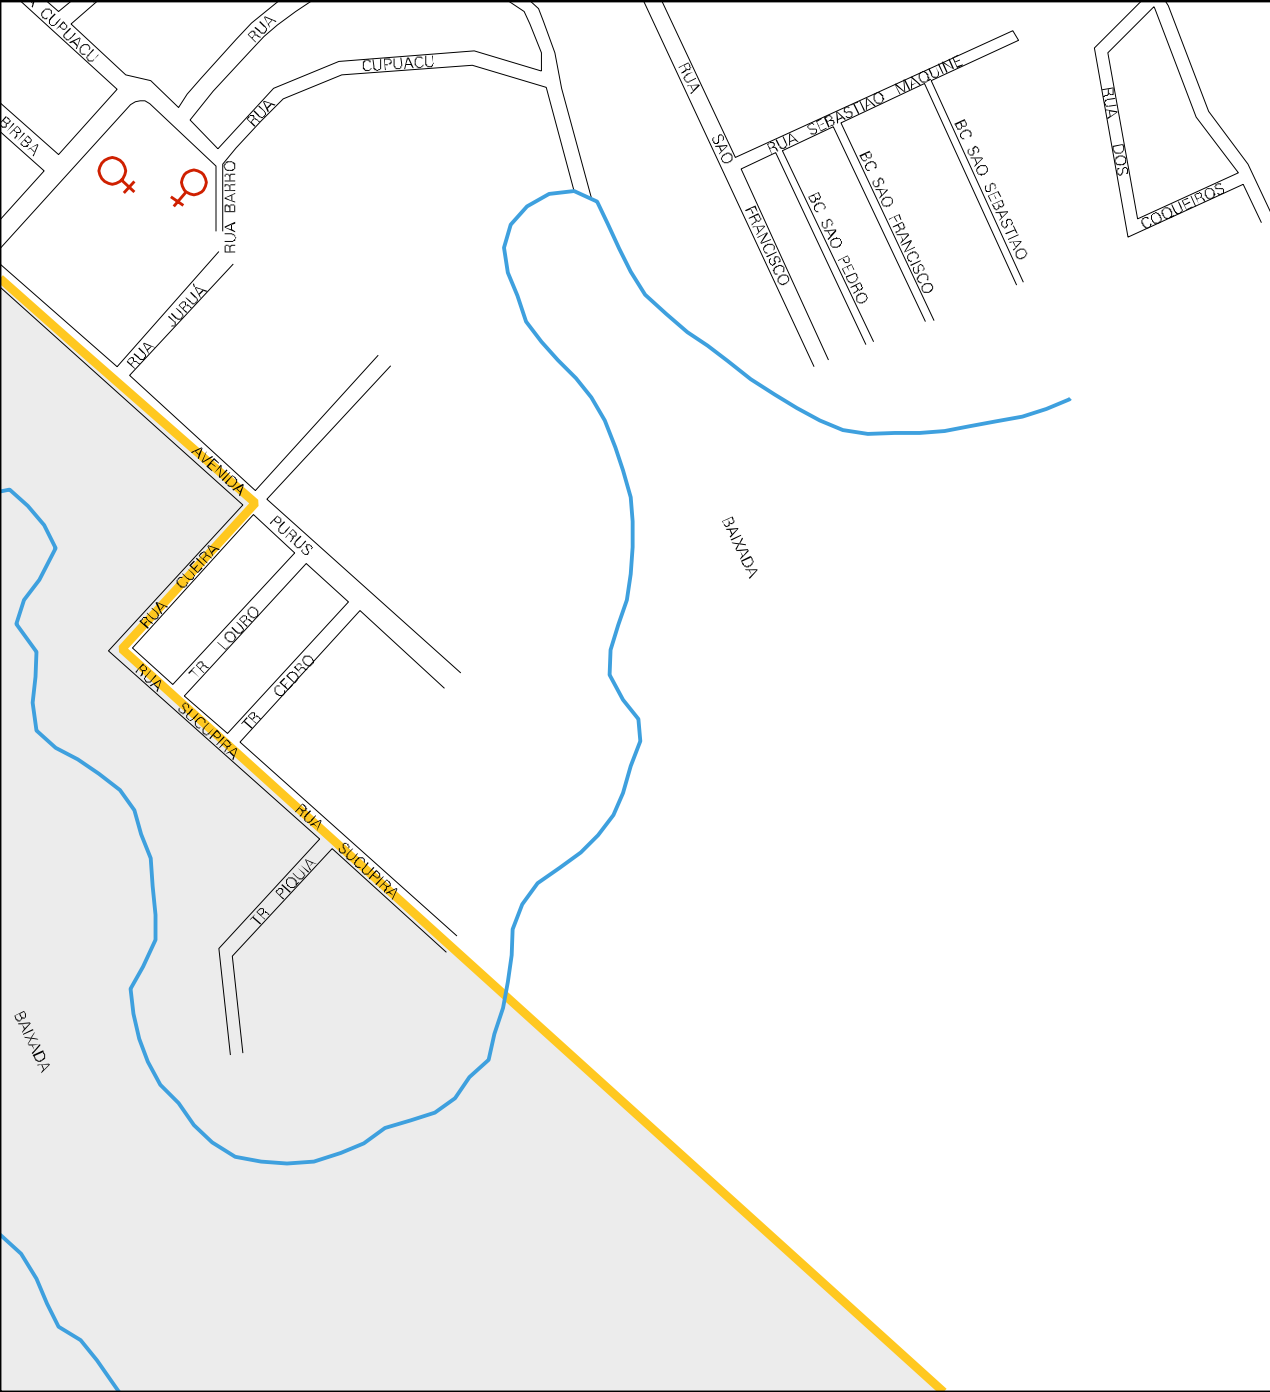

VARZEA

BAIXADA

BAIXADA

RUA PISON  
RUA LIE  
RUA

✕ ✕ ✕

♀

♀

⊠

⊠

♀

⊠

⊠

⊠

⊠

♀

⊠

⊠

RUA

ANSCAL

ESTADO DO AMAZONAS  
MAPA DE SETOR URBANO - MSU  
ESCALA: 1 : 6353