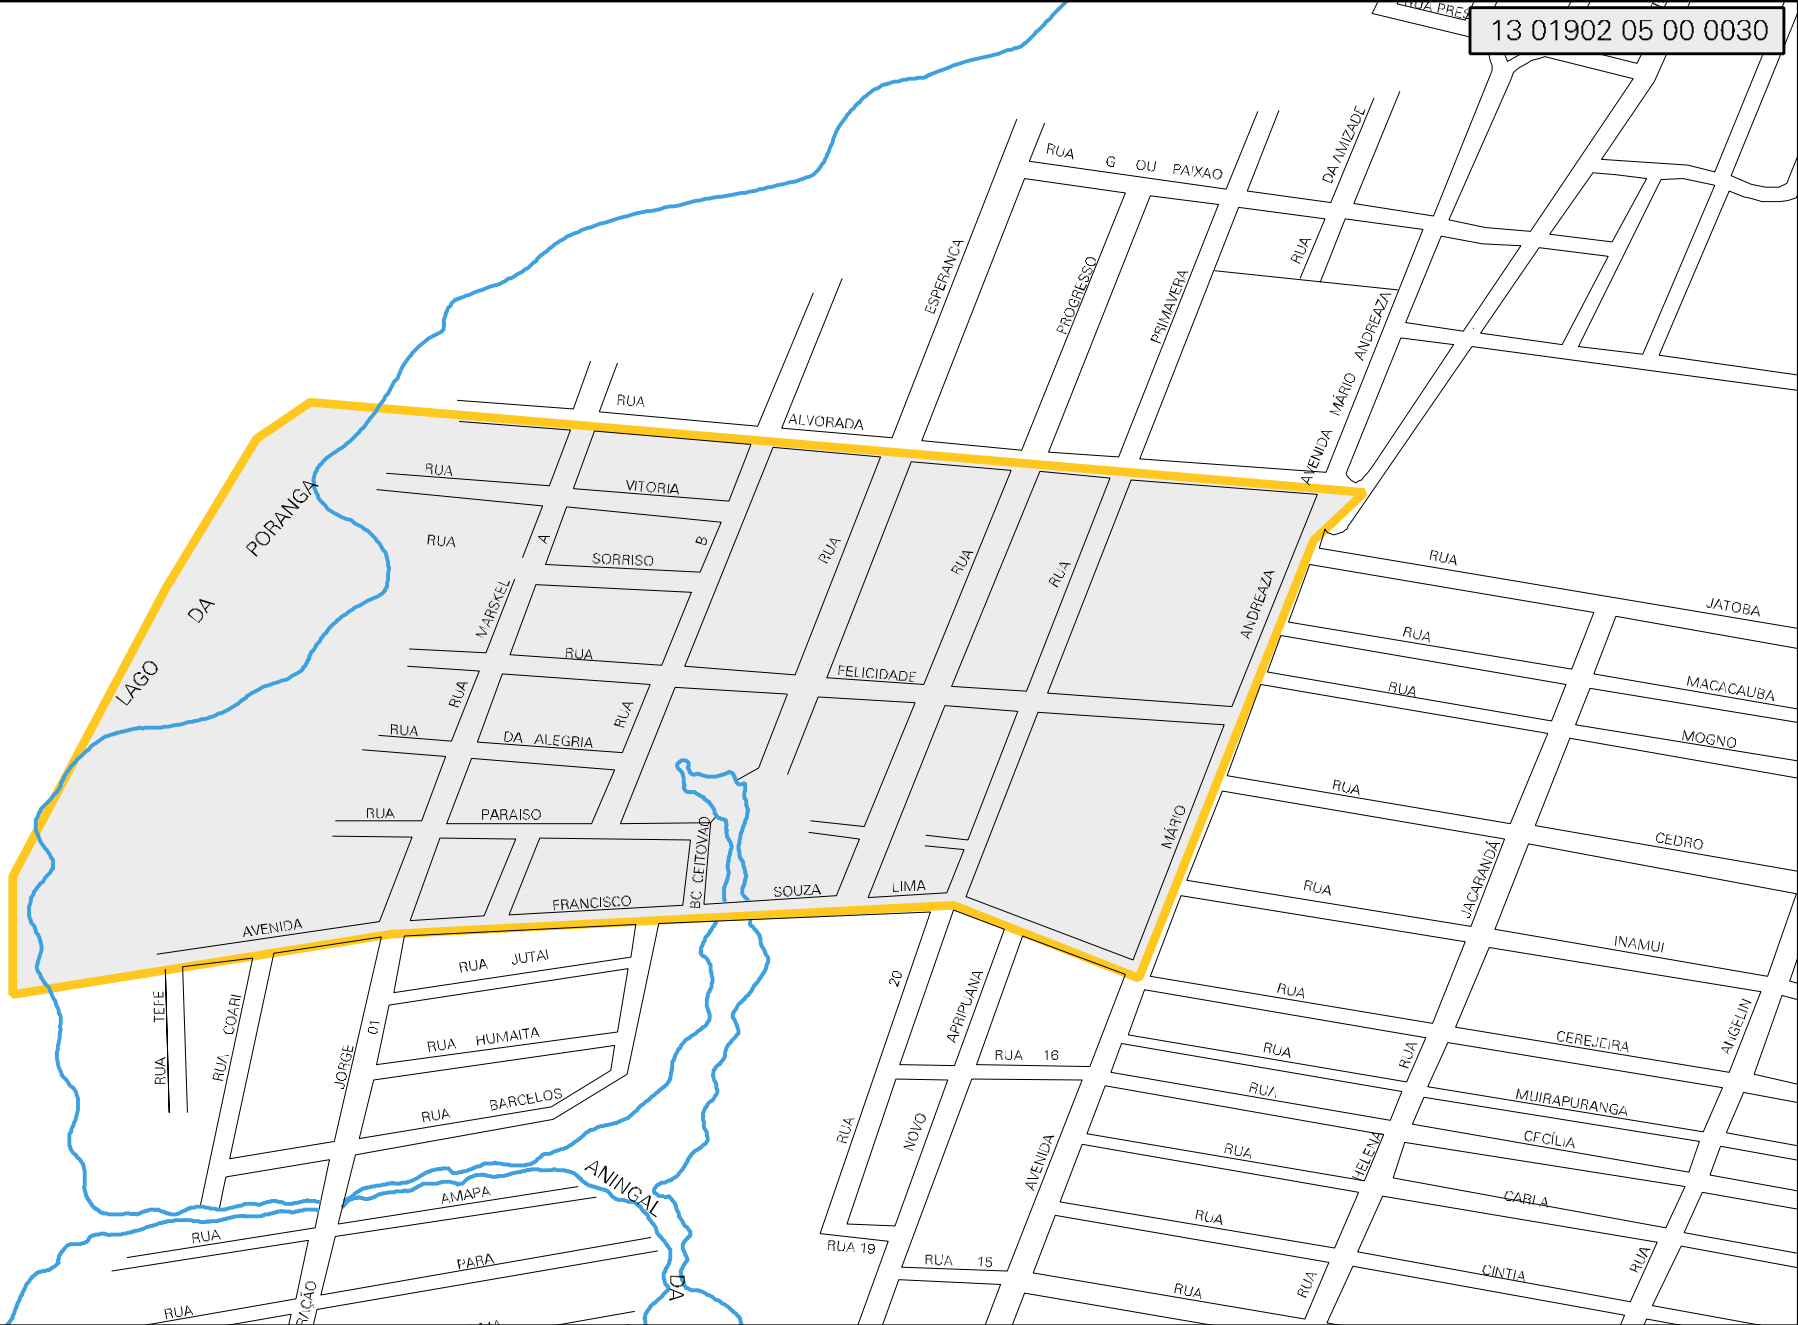

IGARAPÉ DA PRAINHA

MUNICIPIO: 01902 - ITACOATIARA
 DISTRITO: 05 - ITACOATIARA
 SUBDISTRITO: 00
 SETOR: 0030 SITUACAO: 20
 BAIRRO: 014 - CANACARI

ESTADO DO AMAZONAS
 MAPA DE SETOR URBANO - MSU
 ESCALA: 1 : 4839