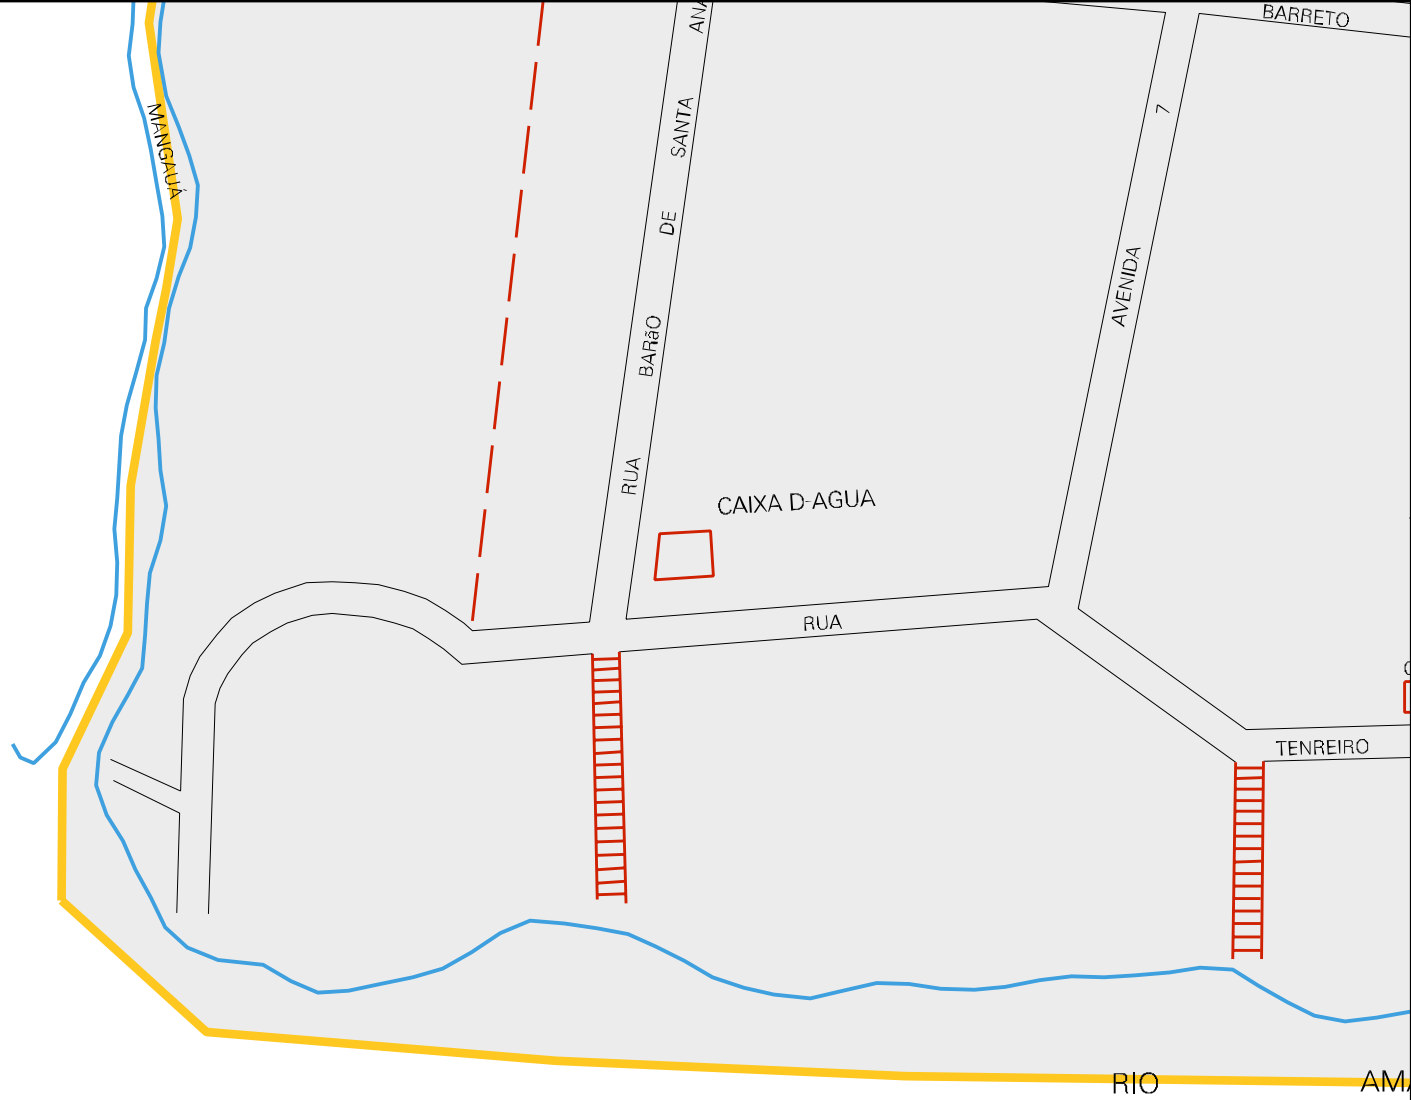

IGARAPÉ

DO

RUA

NERY

RUA

DR.

PEREIRA

DE

SETEMBRO

ESTADO DO AMAZONAS
MAPA DE SETOR URBANO - MSU
ESCALA: 1 : 5126