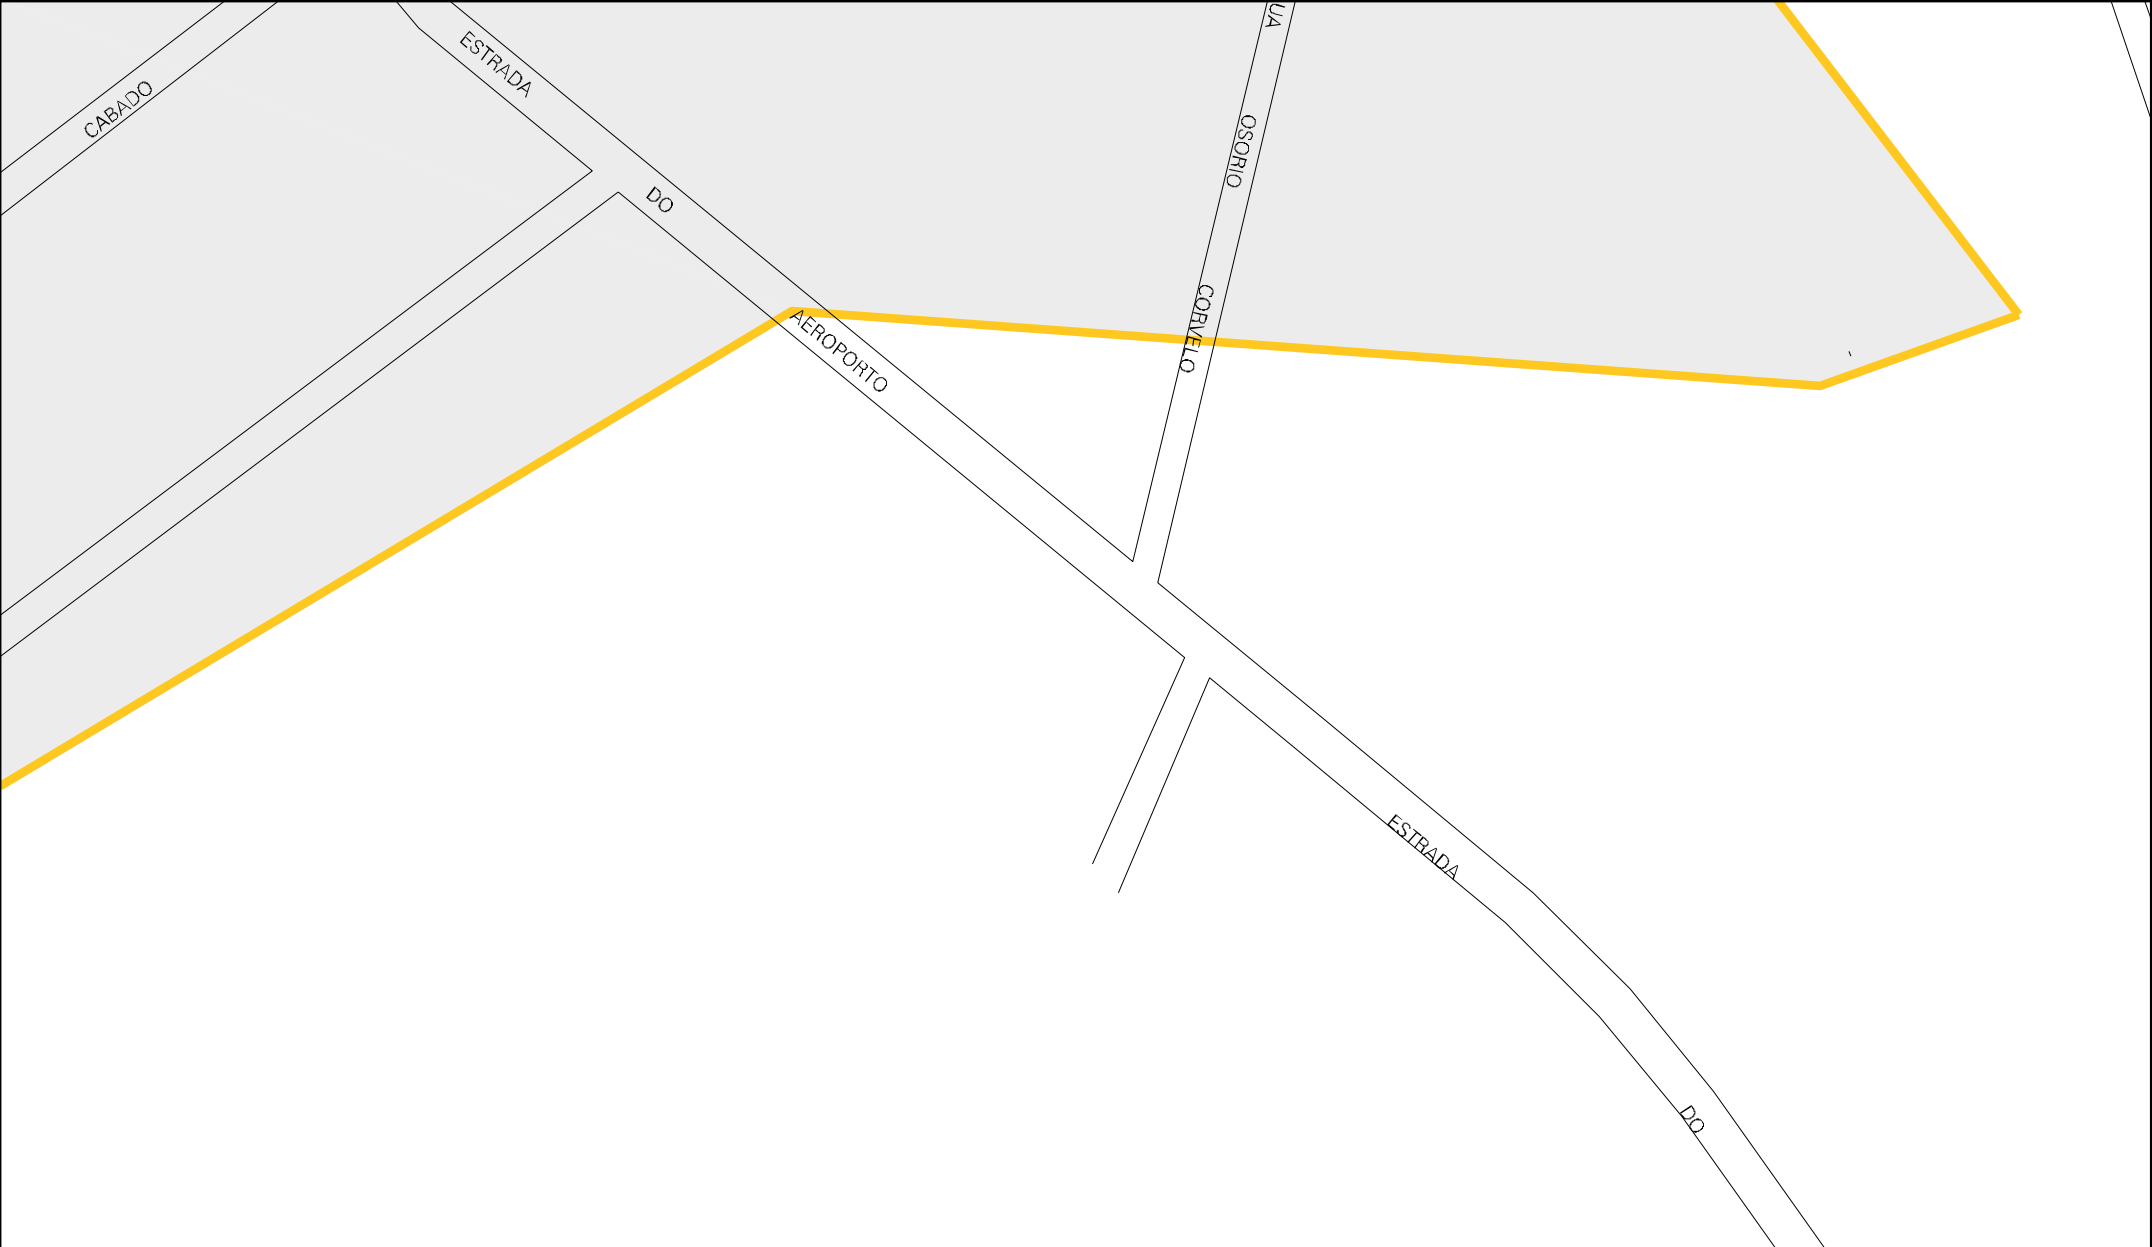

IGARAPE DO DEM

RUA

IGARAPE DO

TEQUELO

ALENCAR

RUA

RUA CONCEICAO

RUA

RUA

VERA

SALDANHA

RUA

13 02207 05 00 0001

CENSO AGROPECUARIO 2006  
CONTAGEM DA POPULAÇÃO 2007

MUNICIPIO: 02207 - JURUÁ  
DISTRITO: 05 - JURUÁ  
SUBDISTRITO: 00  
SETOR: 0001 SITUACAO: 10

ESTADO DO AMAZONAS  
MAPA DE SETOR URBANO - MSU  
ESCALA: 1 : 3988