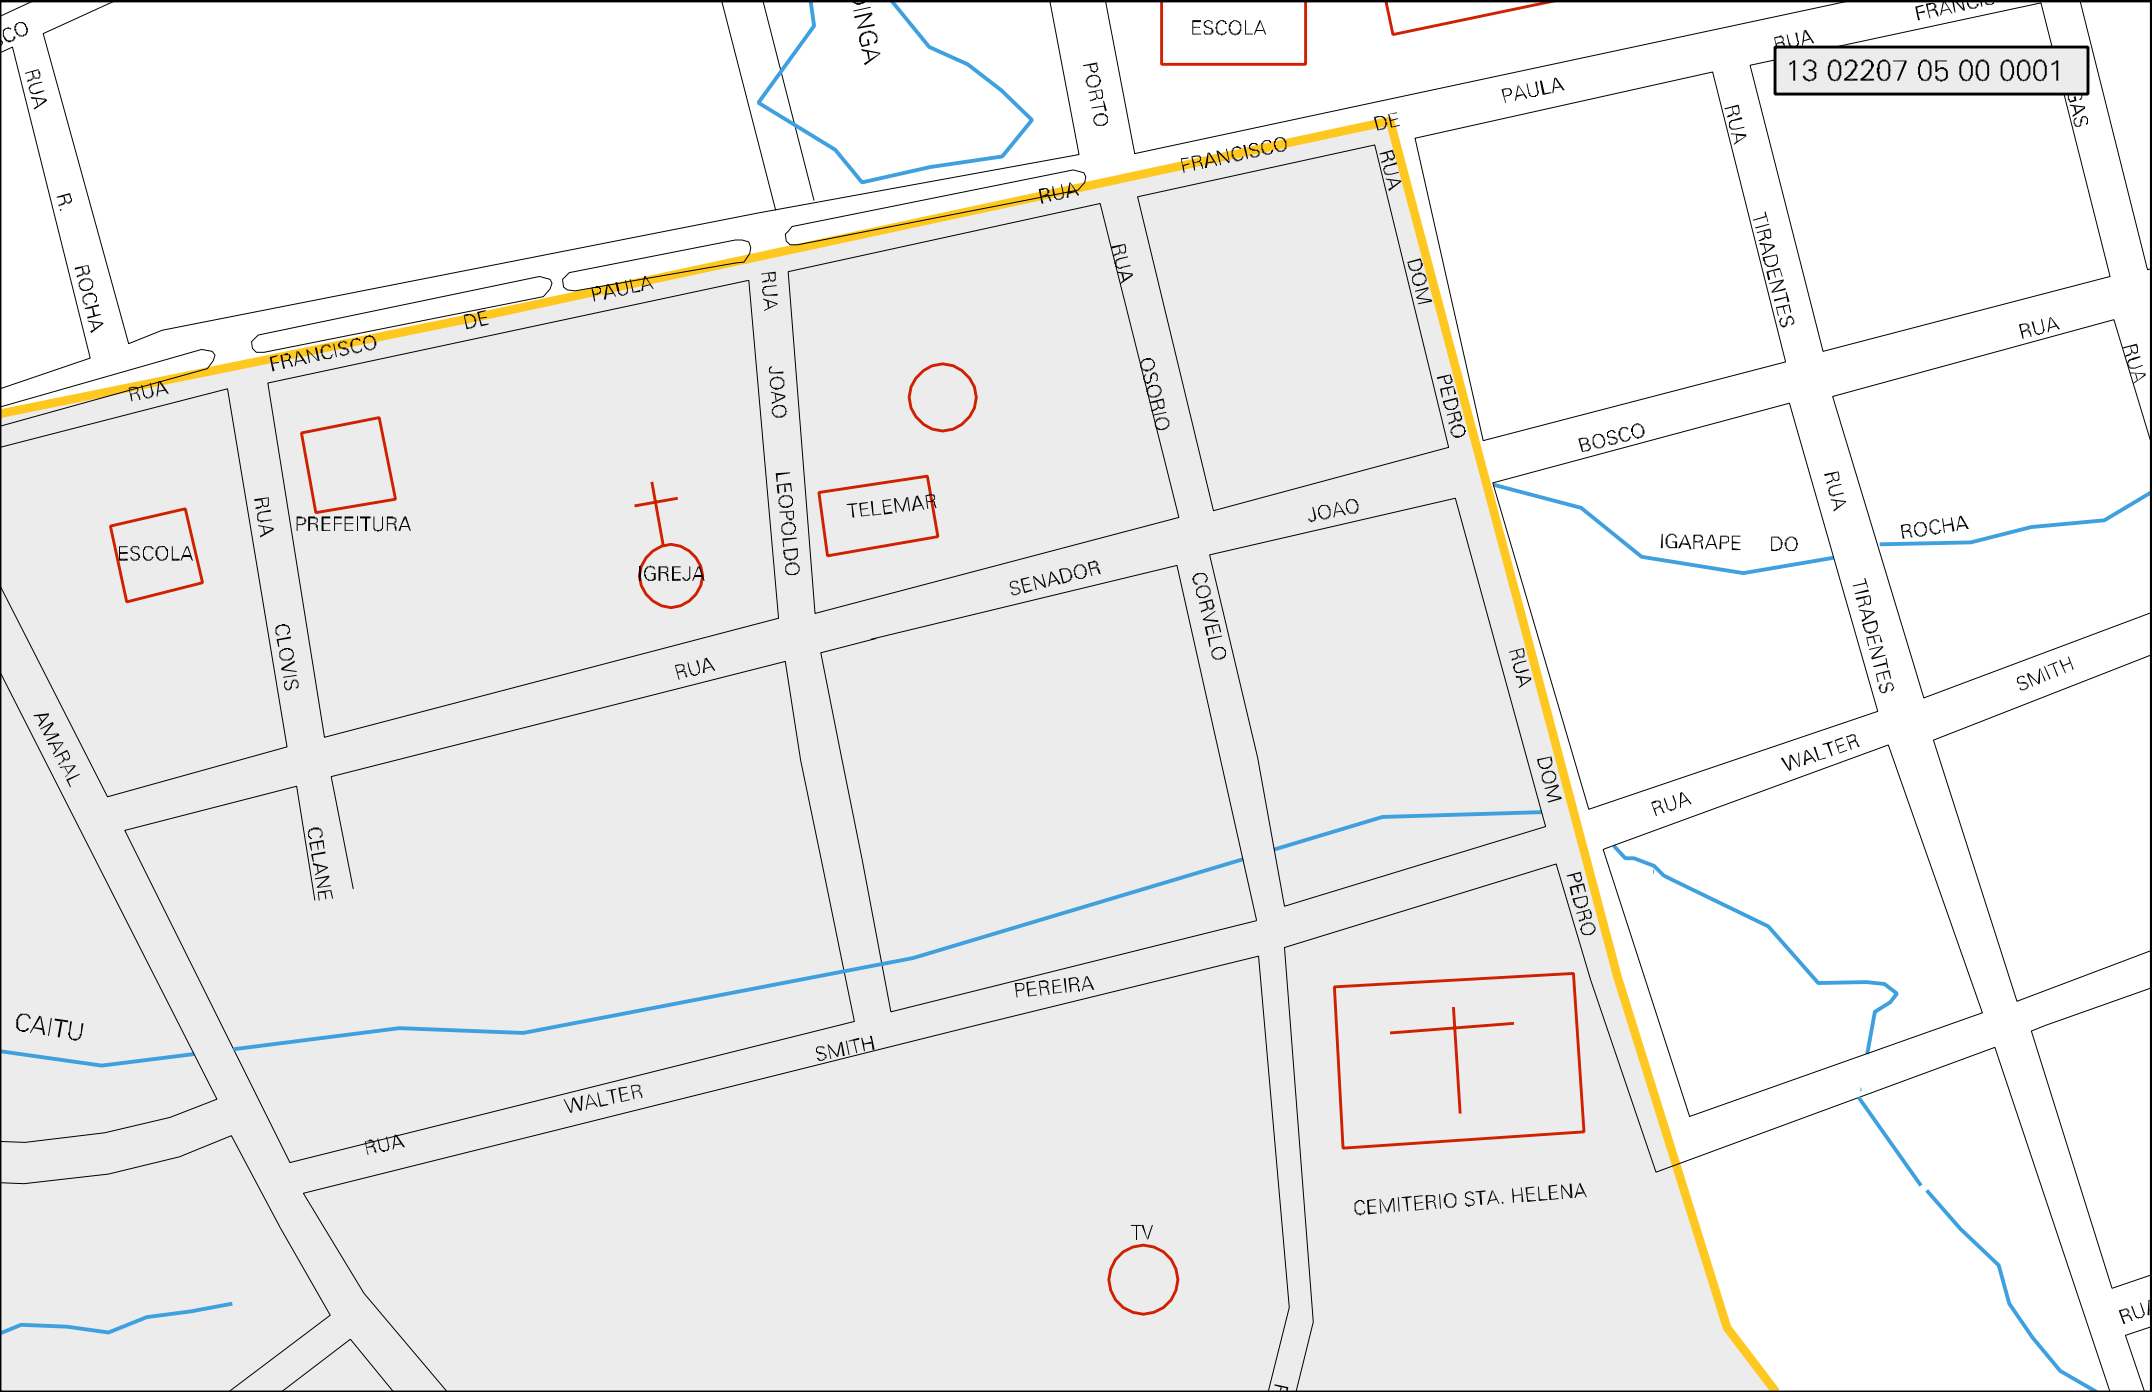

IGARAPE DO DEM

RUA

IGARAPE DO

TEQUELO

ALENCAR

RUA

RUA CONCEICAO

RUA

RUA

VERA

SALDANHA

RUA

13 02207 05 00 0001

CENSO AGROPECUARIO 2006  
CONTAGEM DA POPULAÇÃO 2007

MUNICIPIO: 02207 - JURUÁ  
DISTRITO: 05 - JURUÁ  
SUBDISTRITO: 00  
SETOR: 0001 SITUACAO: 10

ESTADO DO AMAZONAS  
MAPA DE SETOR URBANO - MSU  
ESCALA: 1 : 3988