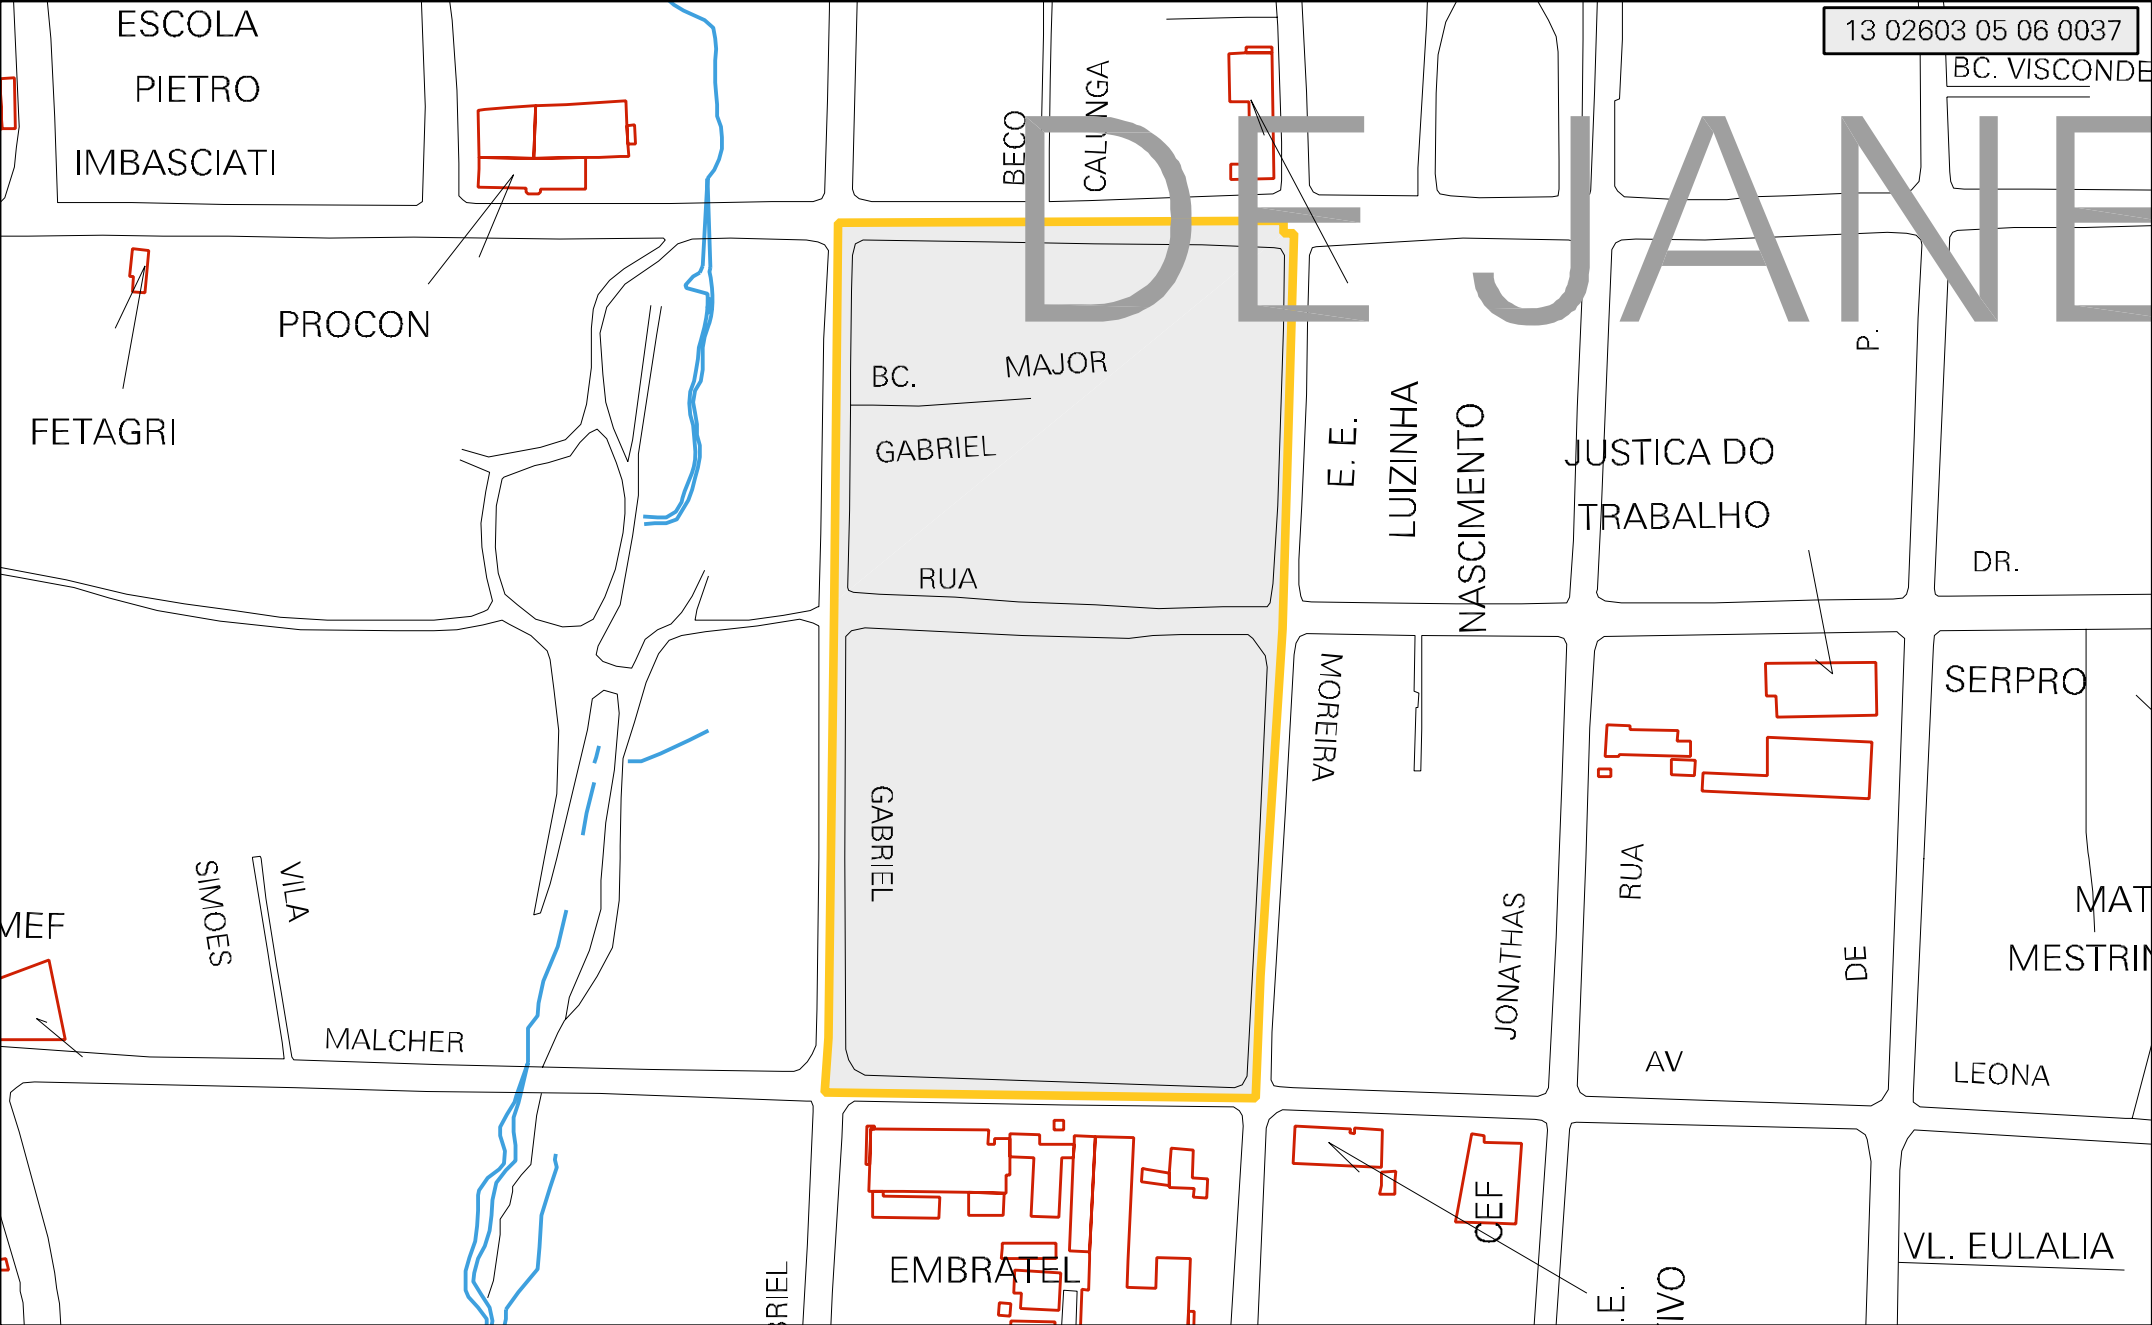

DE JANEIRO

MUNICIPIO: 02603 - MANAUS
 DISTRITO: 05 - MANAUS
 SUBDISTRITO: 06 - PRIMEIRA R.A.
 SETOR: 0037 SITUACAO: 10
 BAIRRO: 004 - PRAÇA 14 DE JANEIRO

ESTADO DO AMAZONAS
 MAPA DE SETOR URBANO - MSU
 ESCALA: 1 : 2675