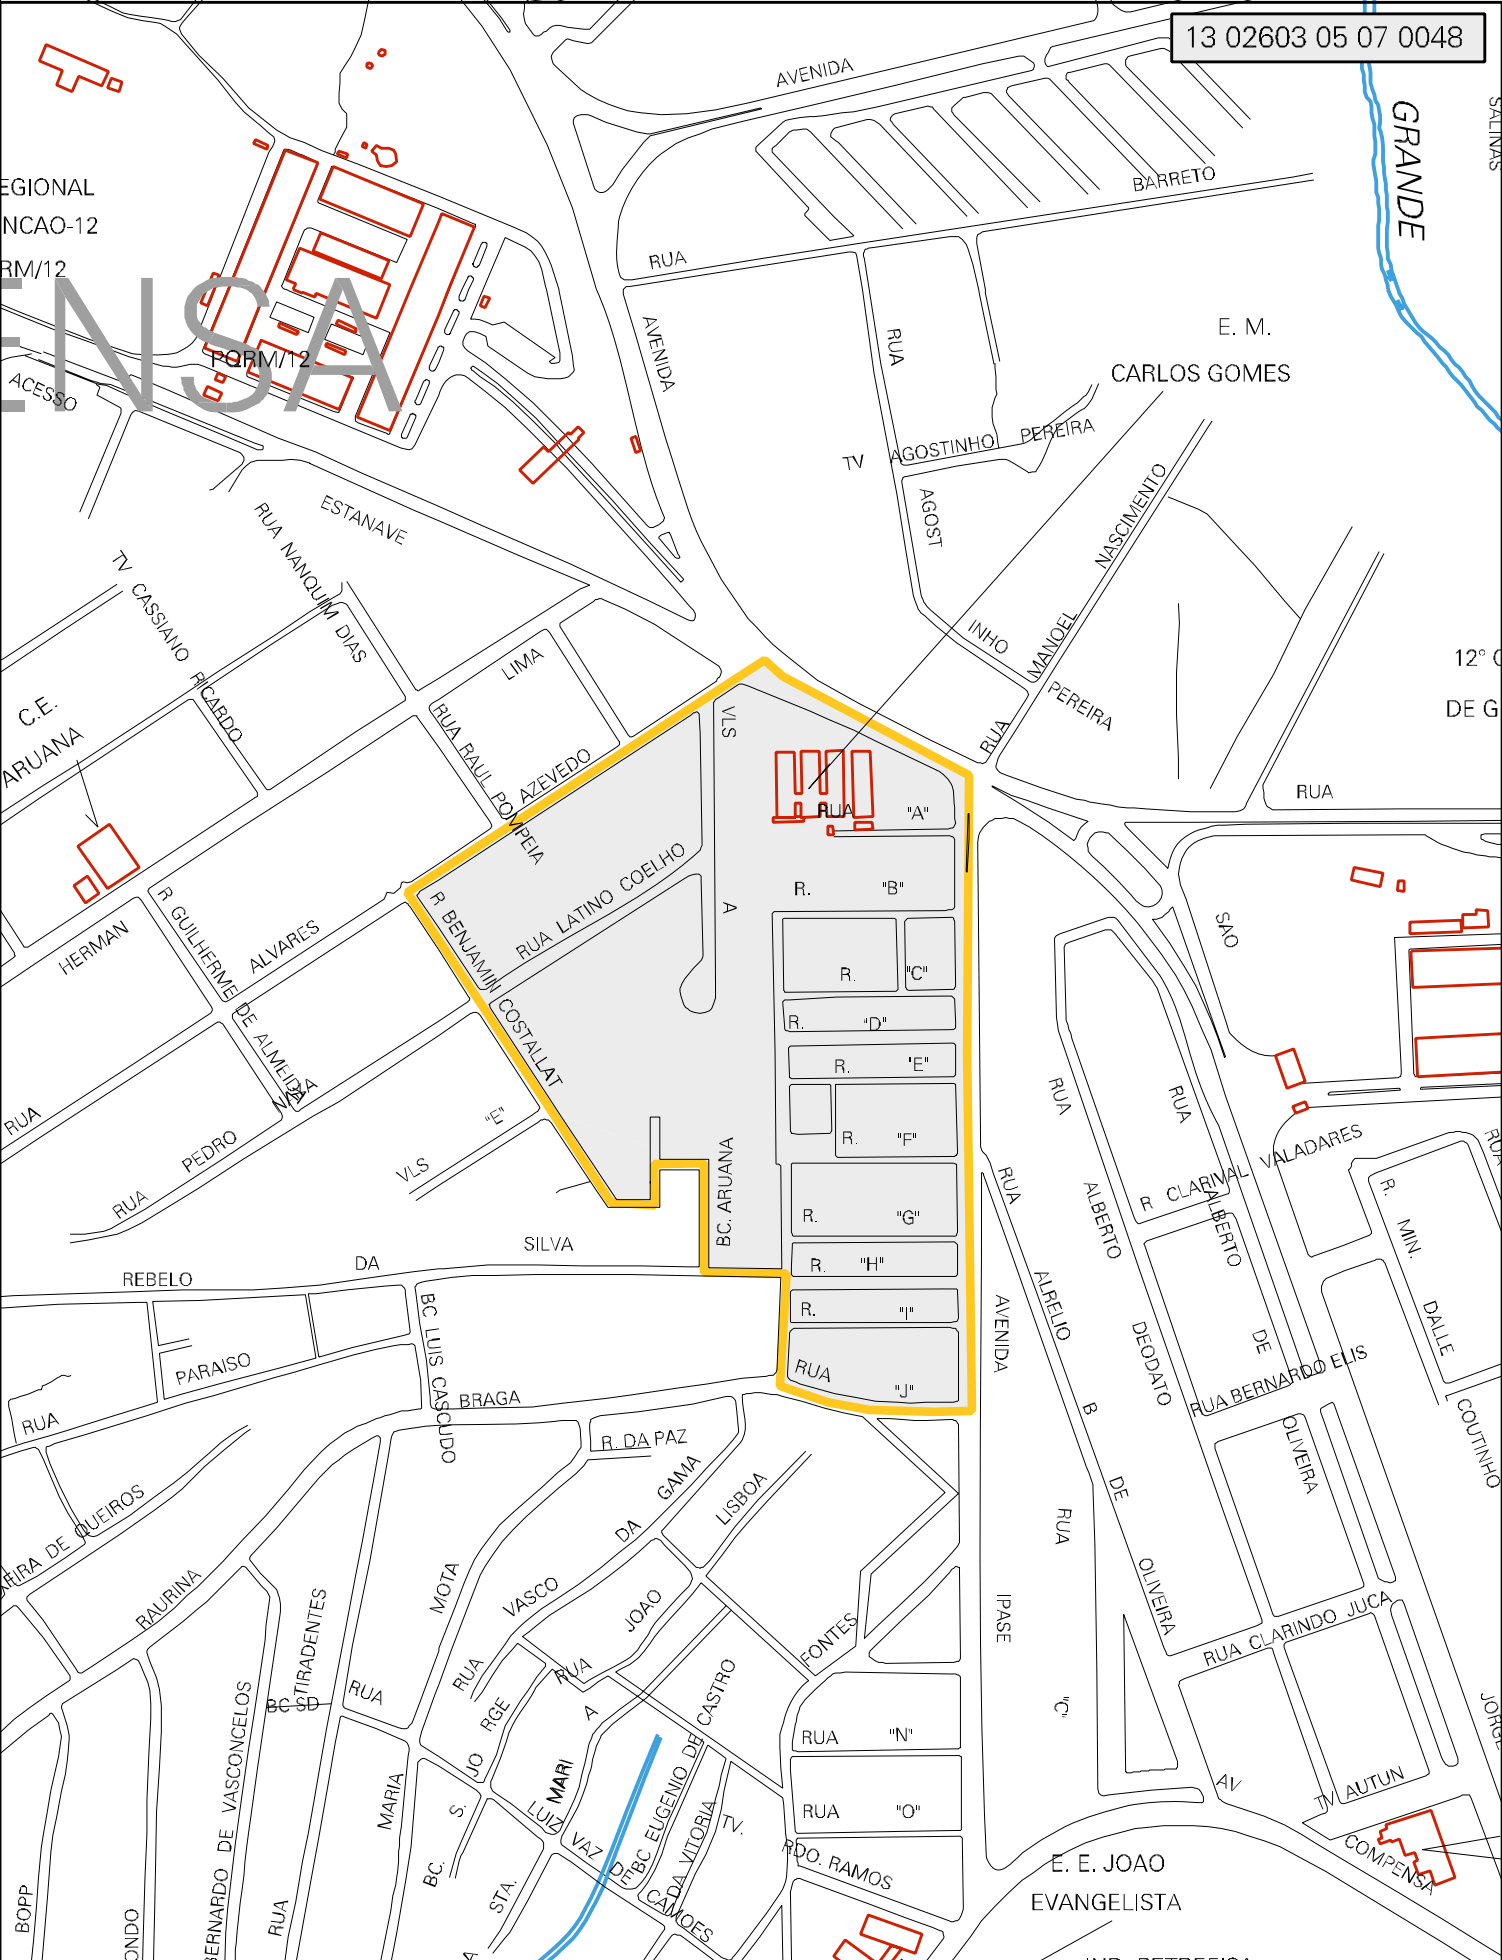

REGIONAL
INCAO-12
RM/12

ENSA

MUNICIPIO: 02603 - MANAUS
 DISTRITO: 05 - MANAUS
 SUBDISTRITO: 07 - SEGUNDA R.A.
 SETOR: 0048 SITUACAO: 10
 BAIRRO: 010 - COMPENSA

ESTADO DO AMAZONAS
 MAPA DE SETOR URBANO - MSU
 ESCALA: 1 : 4288