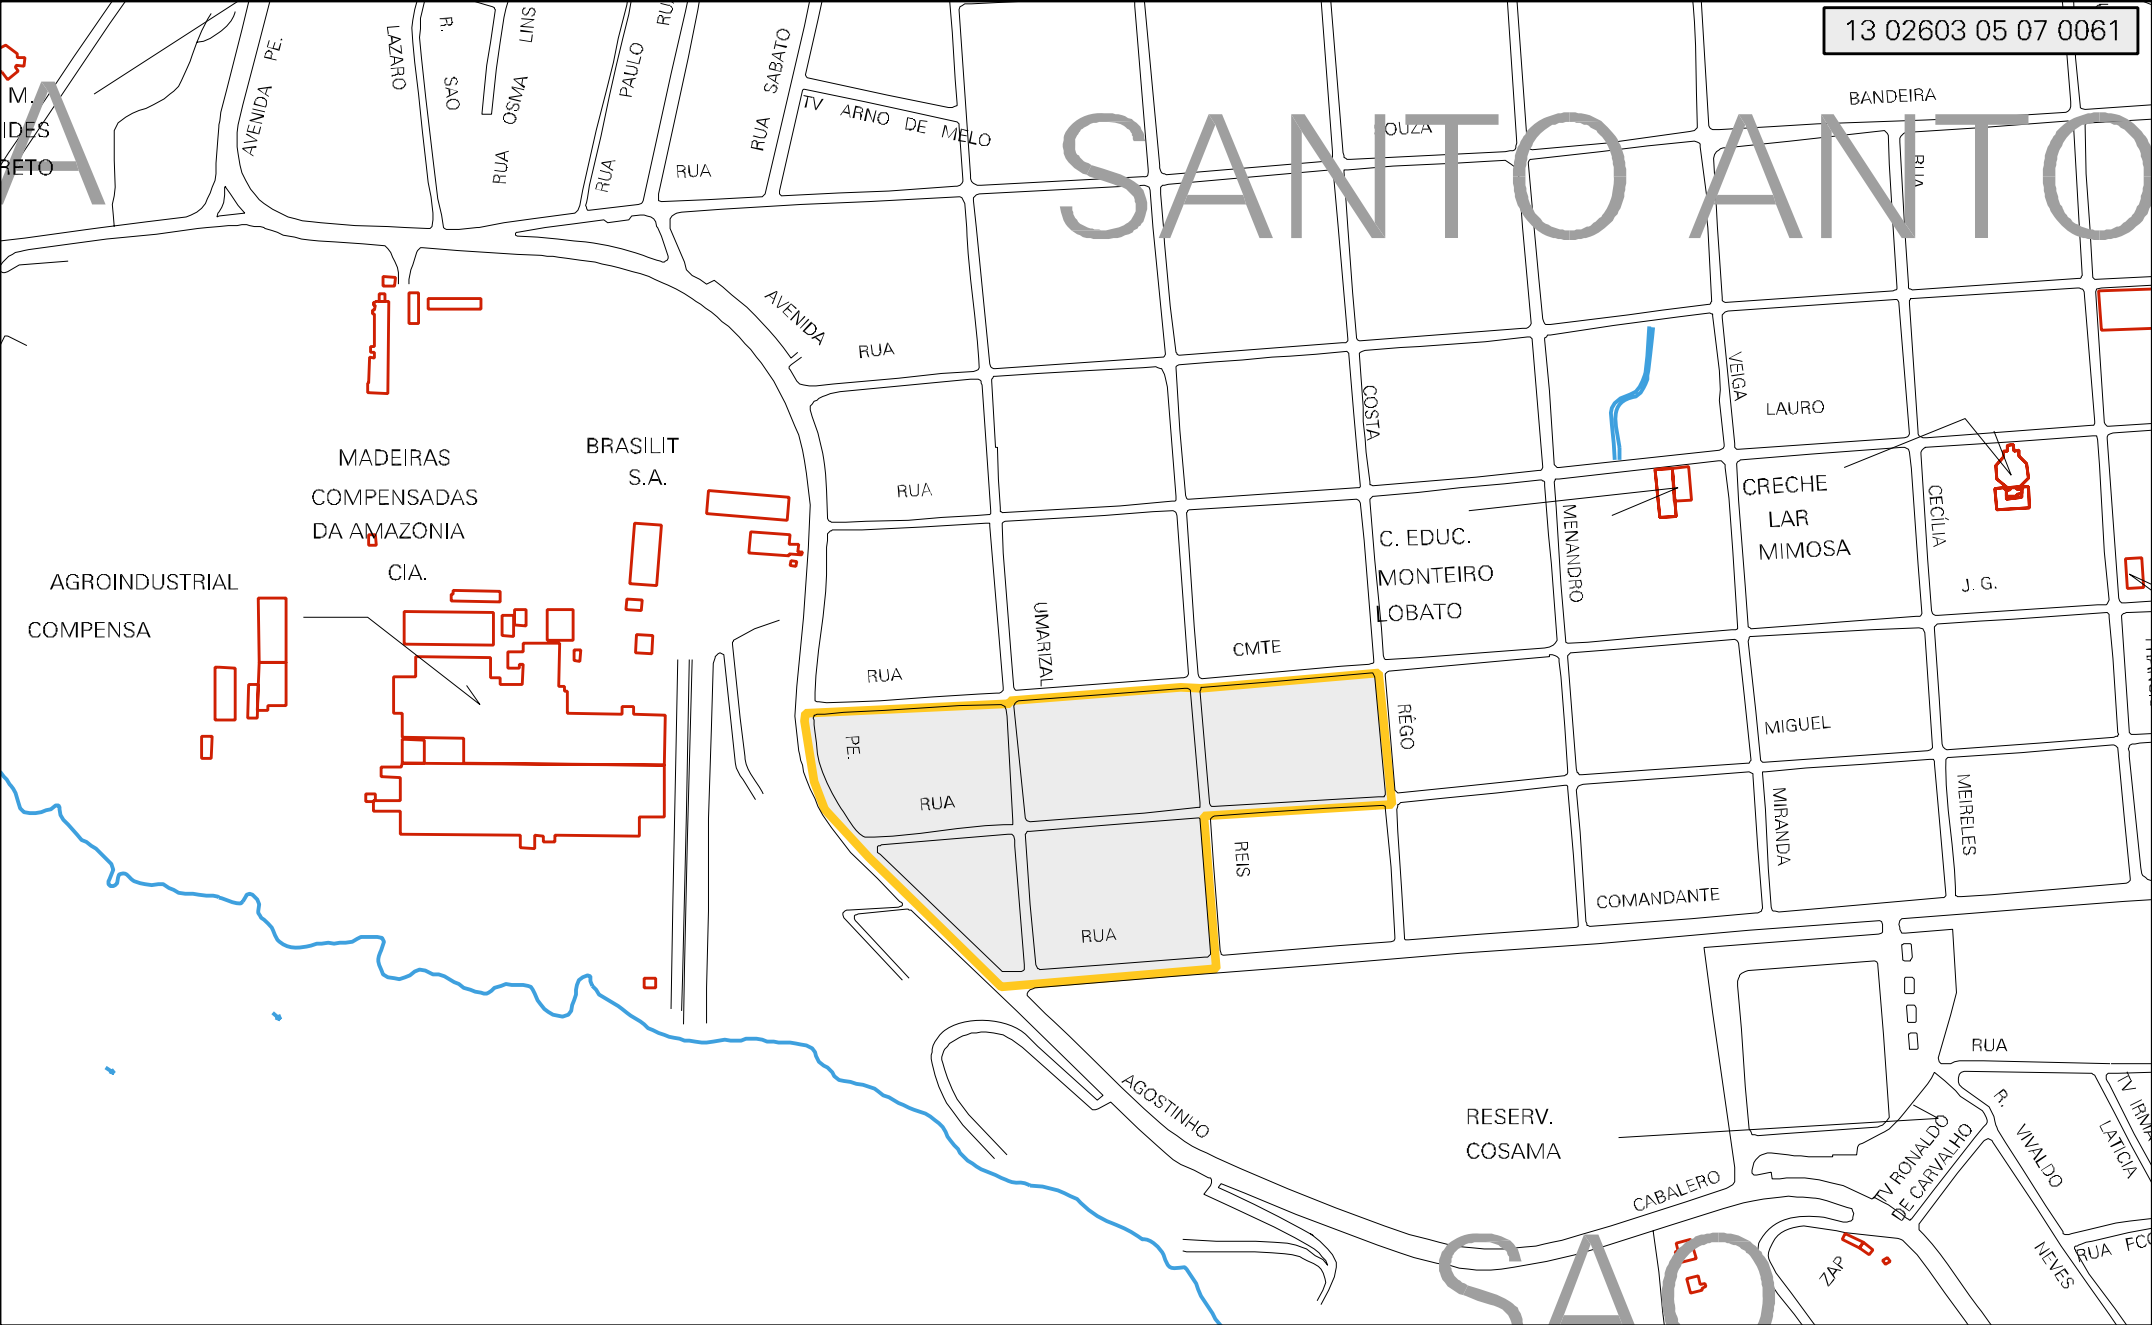

SANTO ANTÔNIO

MUNICÍPIO: 02603 - MANAUS
 DISTRITO: 05 - MANAUS
 SUBDISTRITO: 07 - SEGUNDA R.A.
 SETOR: 0061 SITUACAO: 10
 BAIRRO: 008 - SANTO ANTÔNIO

ESTADO DO AMAZONAS
 MAPA DE SETOR URBANO - MSU
 ESCALA: 1 : 4462