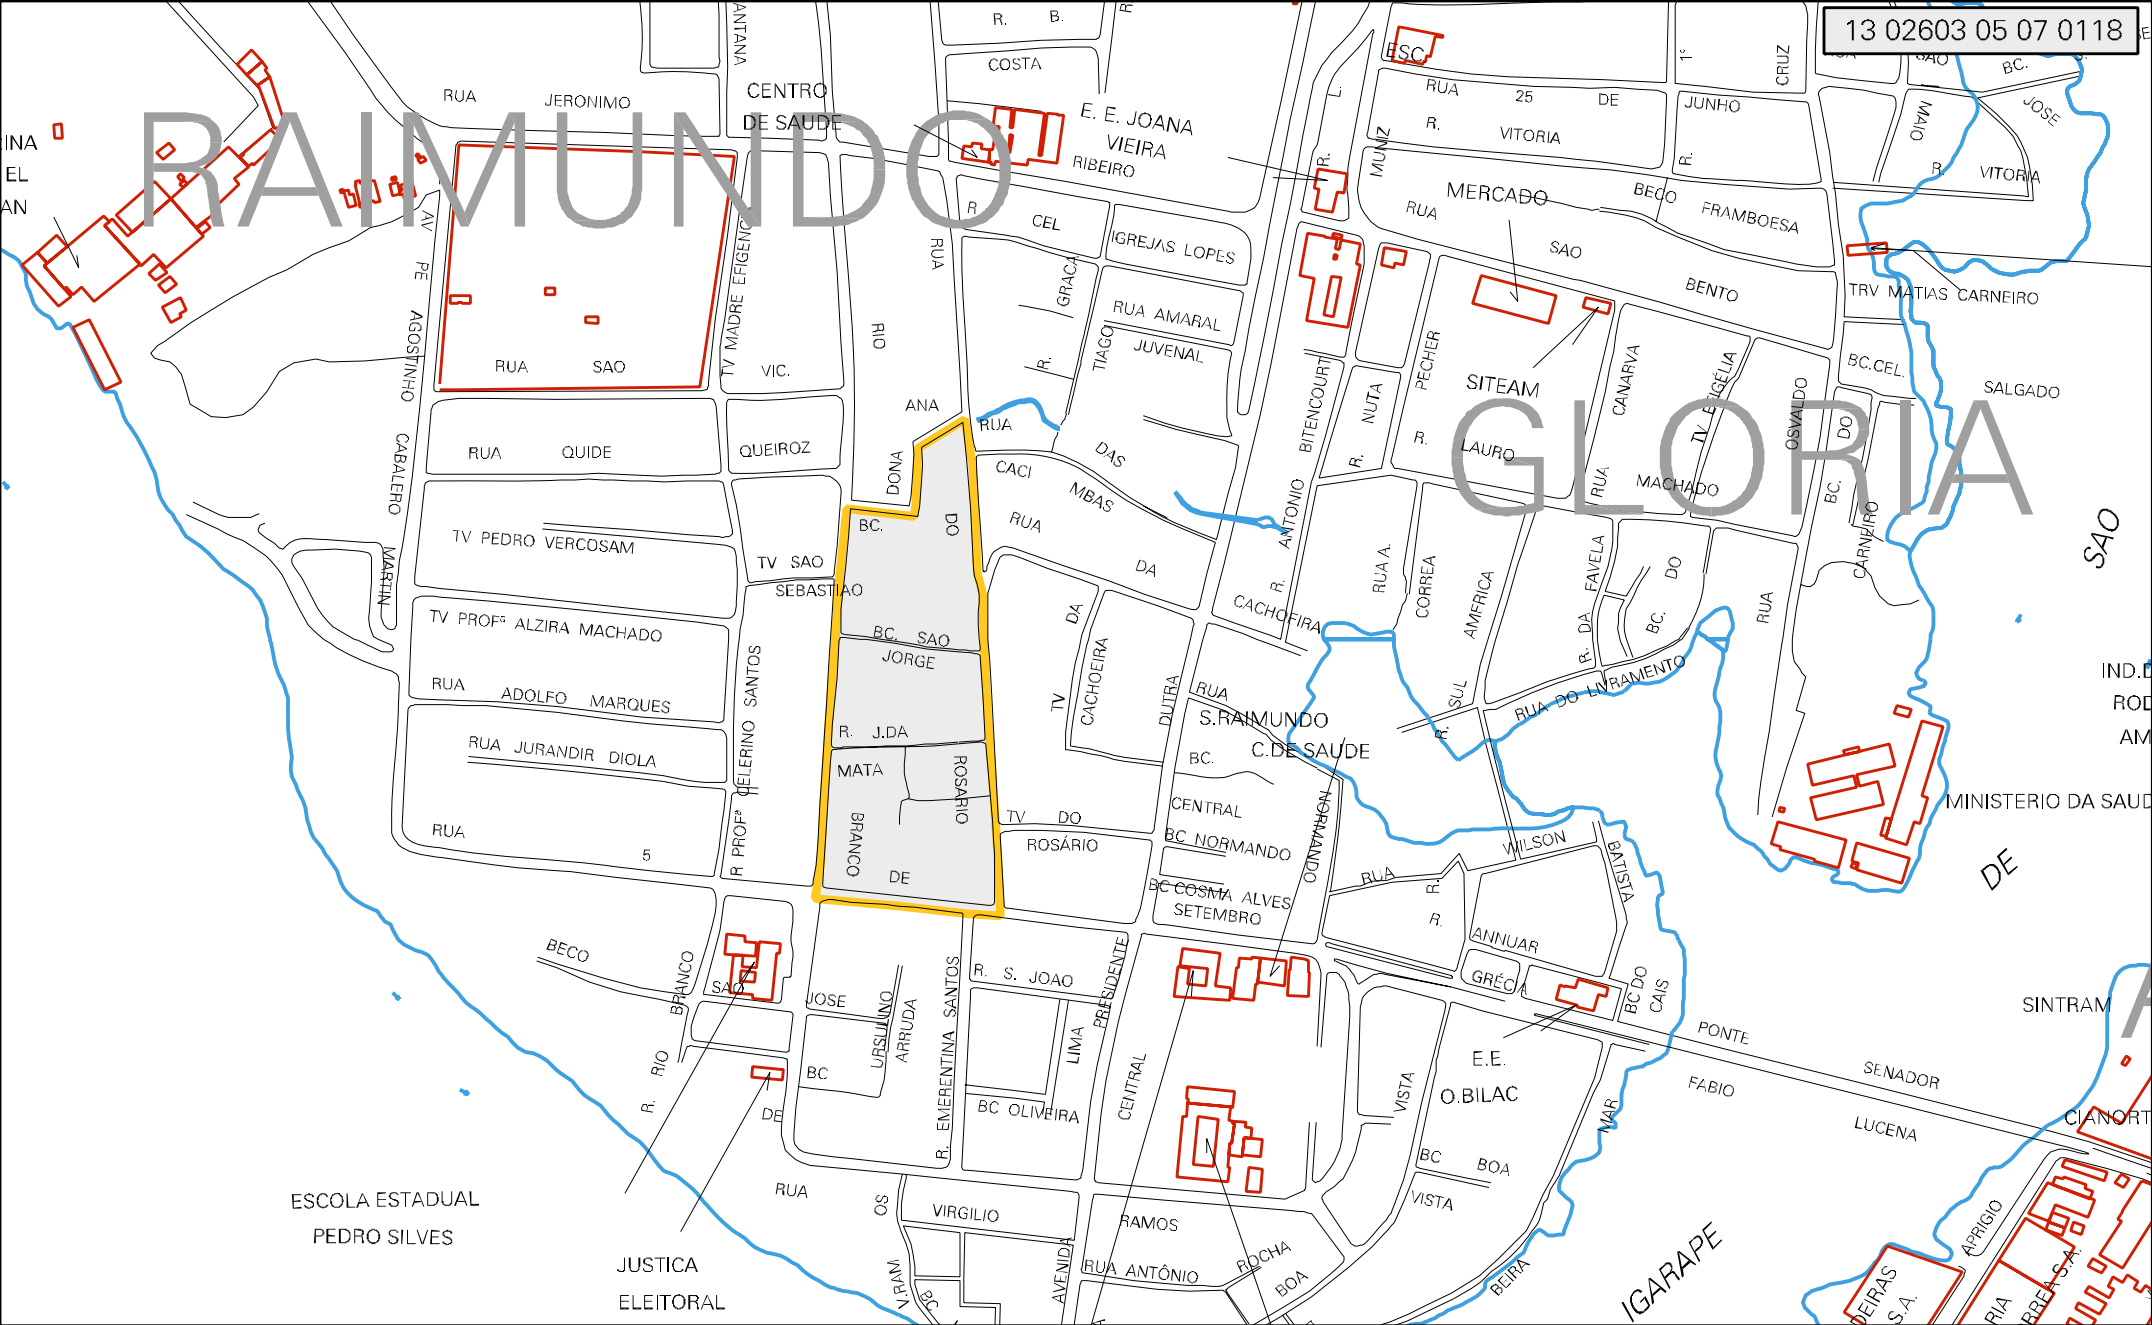

RAIMUNDO

GLORIA

MUNICIPIO: 02603 - MANAUS
 DISTRITO: 05 - MANAUS
 SUBDISTRITO: 07 - SEGUNDA R.A.
 SETOR: 0118 SITUACAO: 10
 BAIRRO: 006 - SÃO RAIMUNDO

ESTADO DO AMAZONAS
 MAPA DE SETOR URBANO - MSU
 ESCALA: 1 : 4821