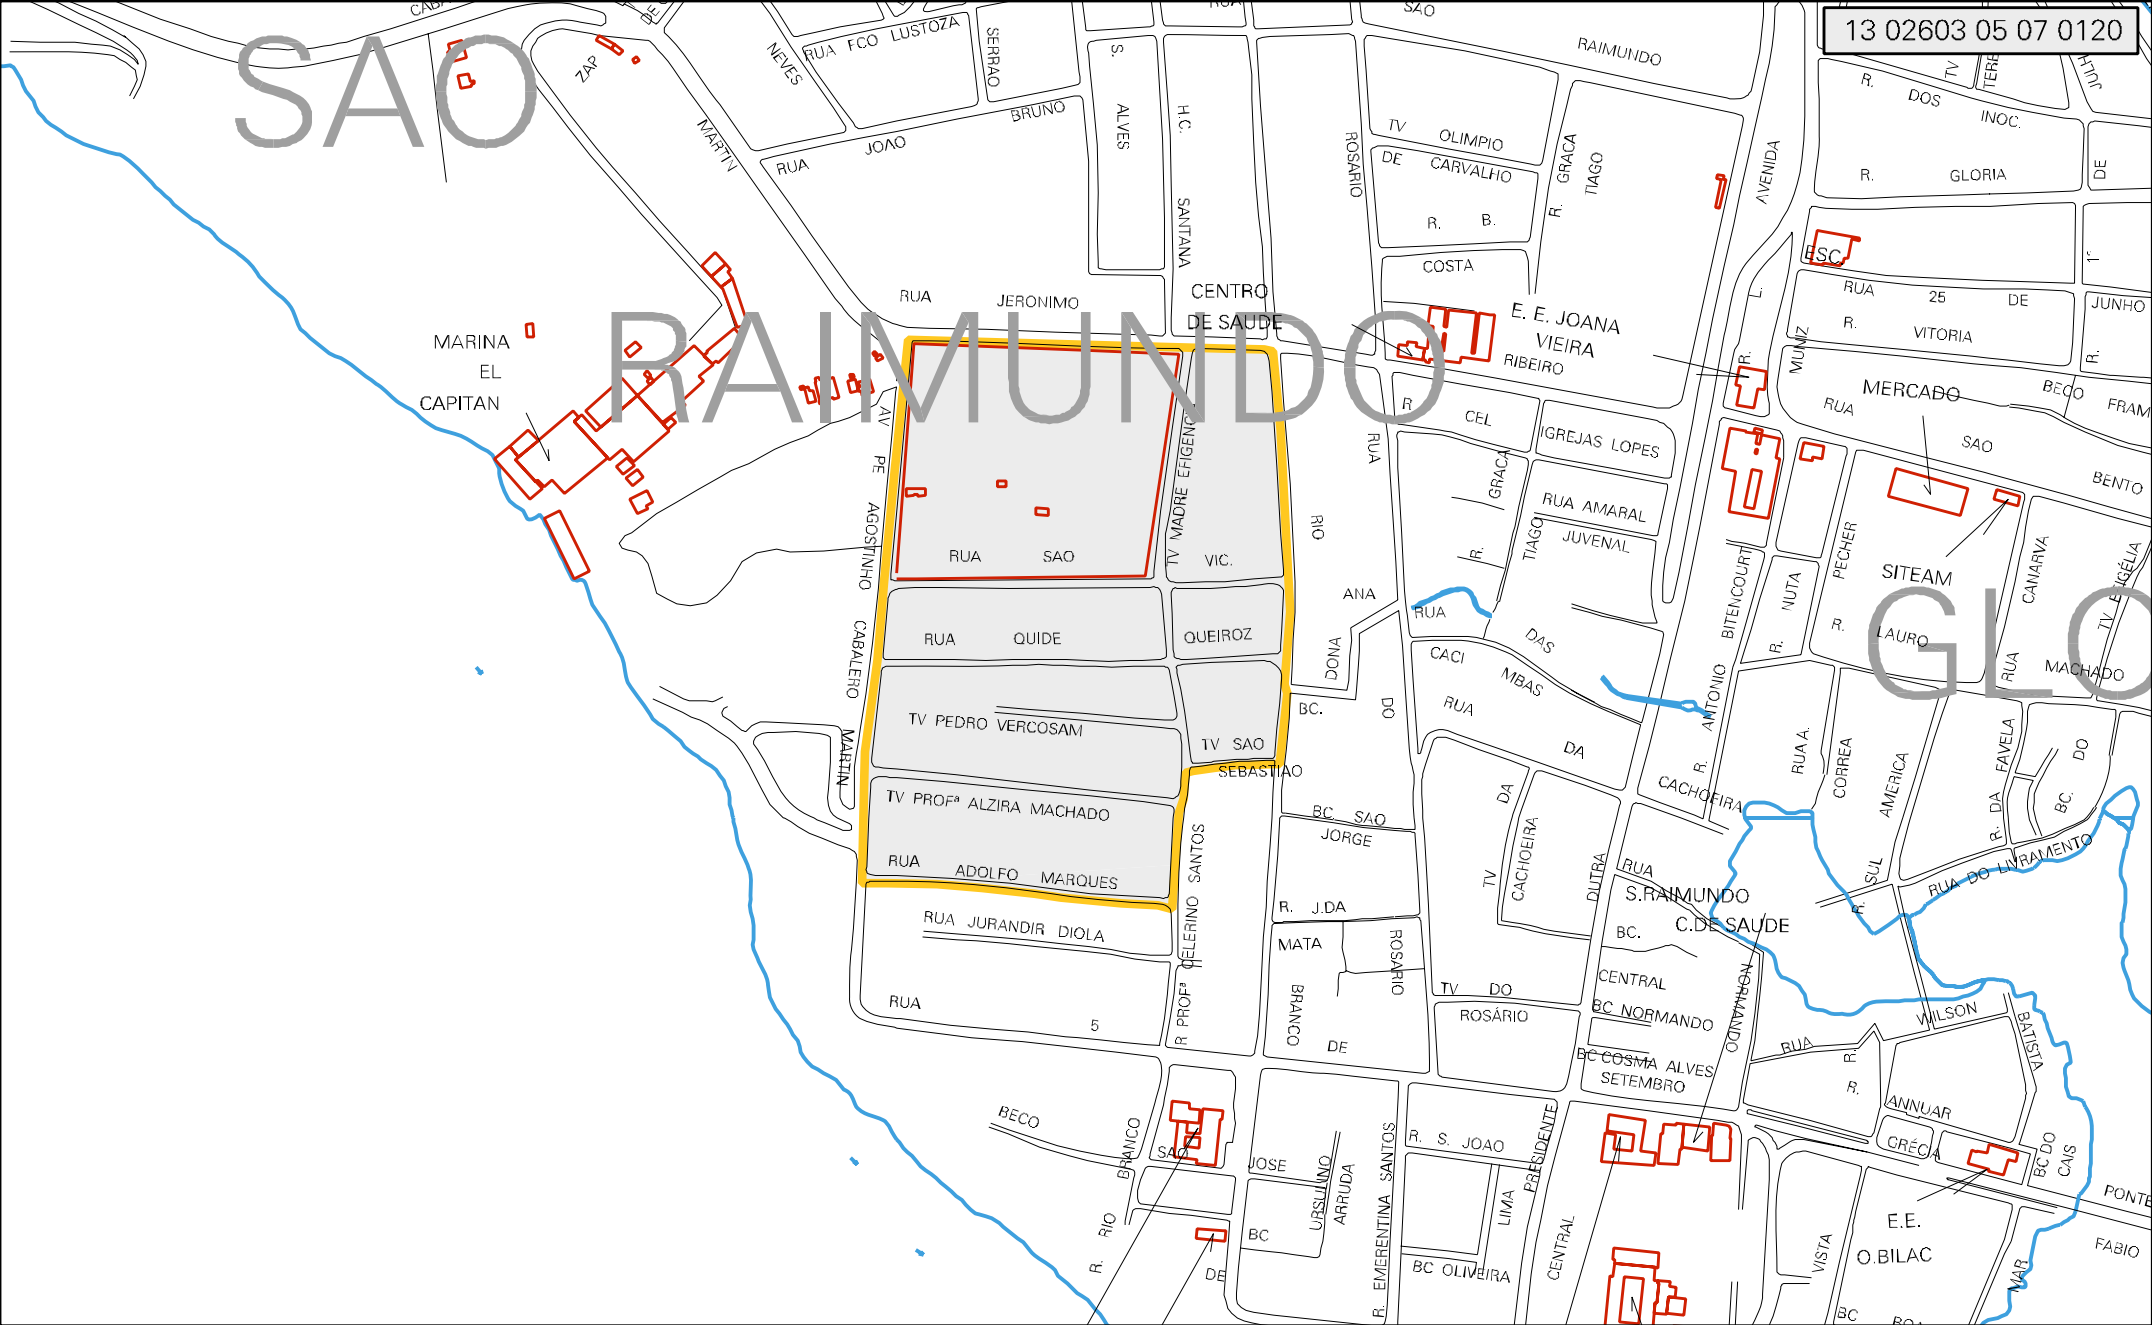

SAO

RAIMUNDO

GLO

MUNICIPIO: 02603 - MANAUS
 DISTRITO: 05 - MANAUS
 SUBDISTRITO: 07 - SEGUNDA R.A.
 SETOR: 0120 SITUACAO: 10
 BAIRRO: 006 - SÃO RAIMUNDO

ESTADO DO AMAZONAS
 MAPA DE SETOR URBANO - MSU
 ESCALA: 1 : 5021