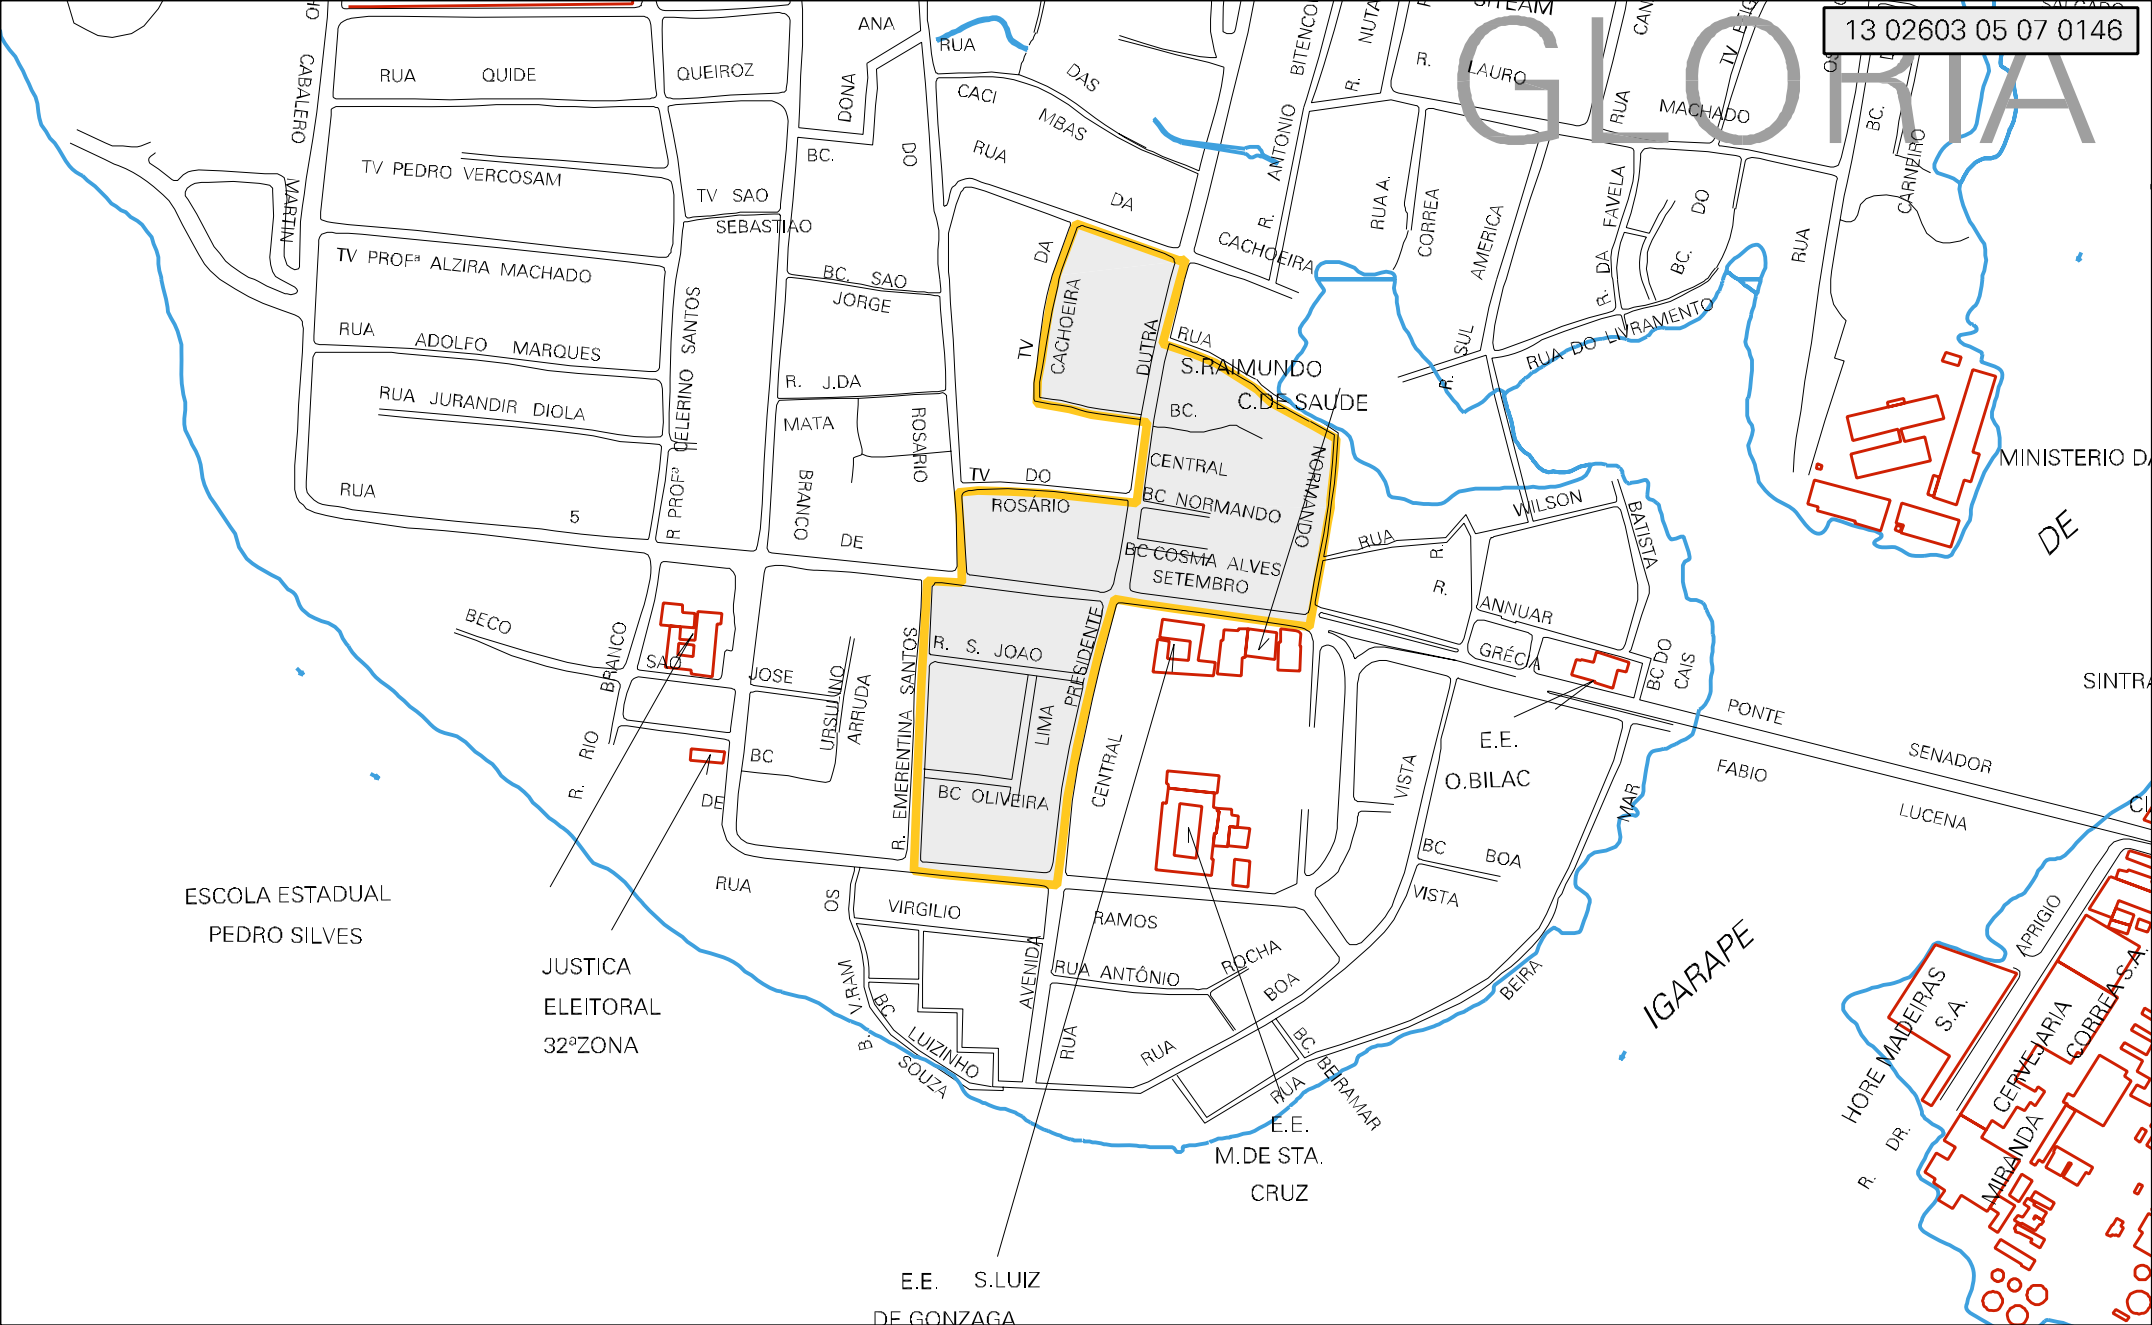

GLORIA

CENSO AGROPECUARIO 2006
CONTAGEM DA POPULACAO 2007

MUNICIPIO: 02603 - MANAUS
 DISTRITO: 05 - MANAUS
 SUBDISTRITO: 07 - SEGUNDA R.A.
 SETOR: 0146 SITUACAO: 10
 BAIRRO: 006 - SÃO RAIMUNDO

ESTADO DO AMAZONAS
 MAPA DE SETOR URBANO - MSU
 ESCALA: 1 : 4397