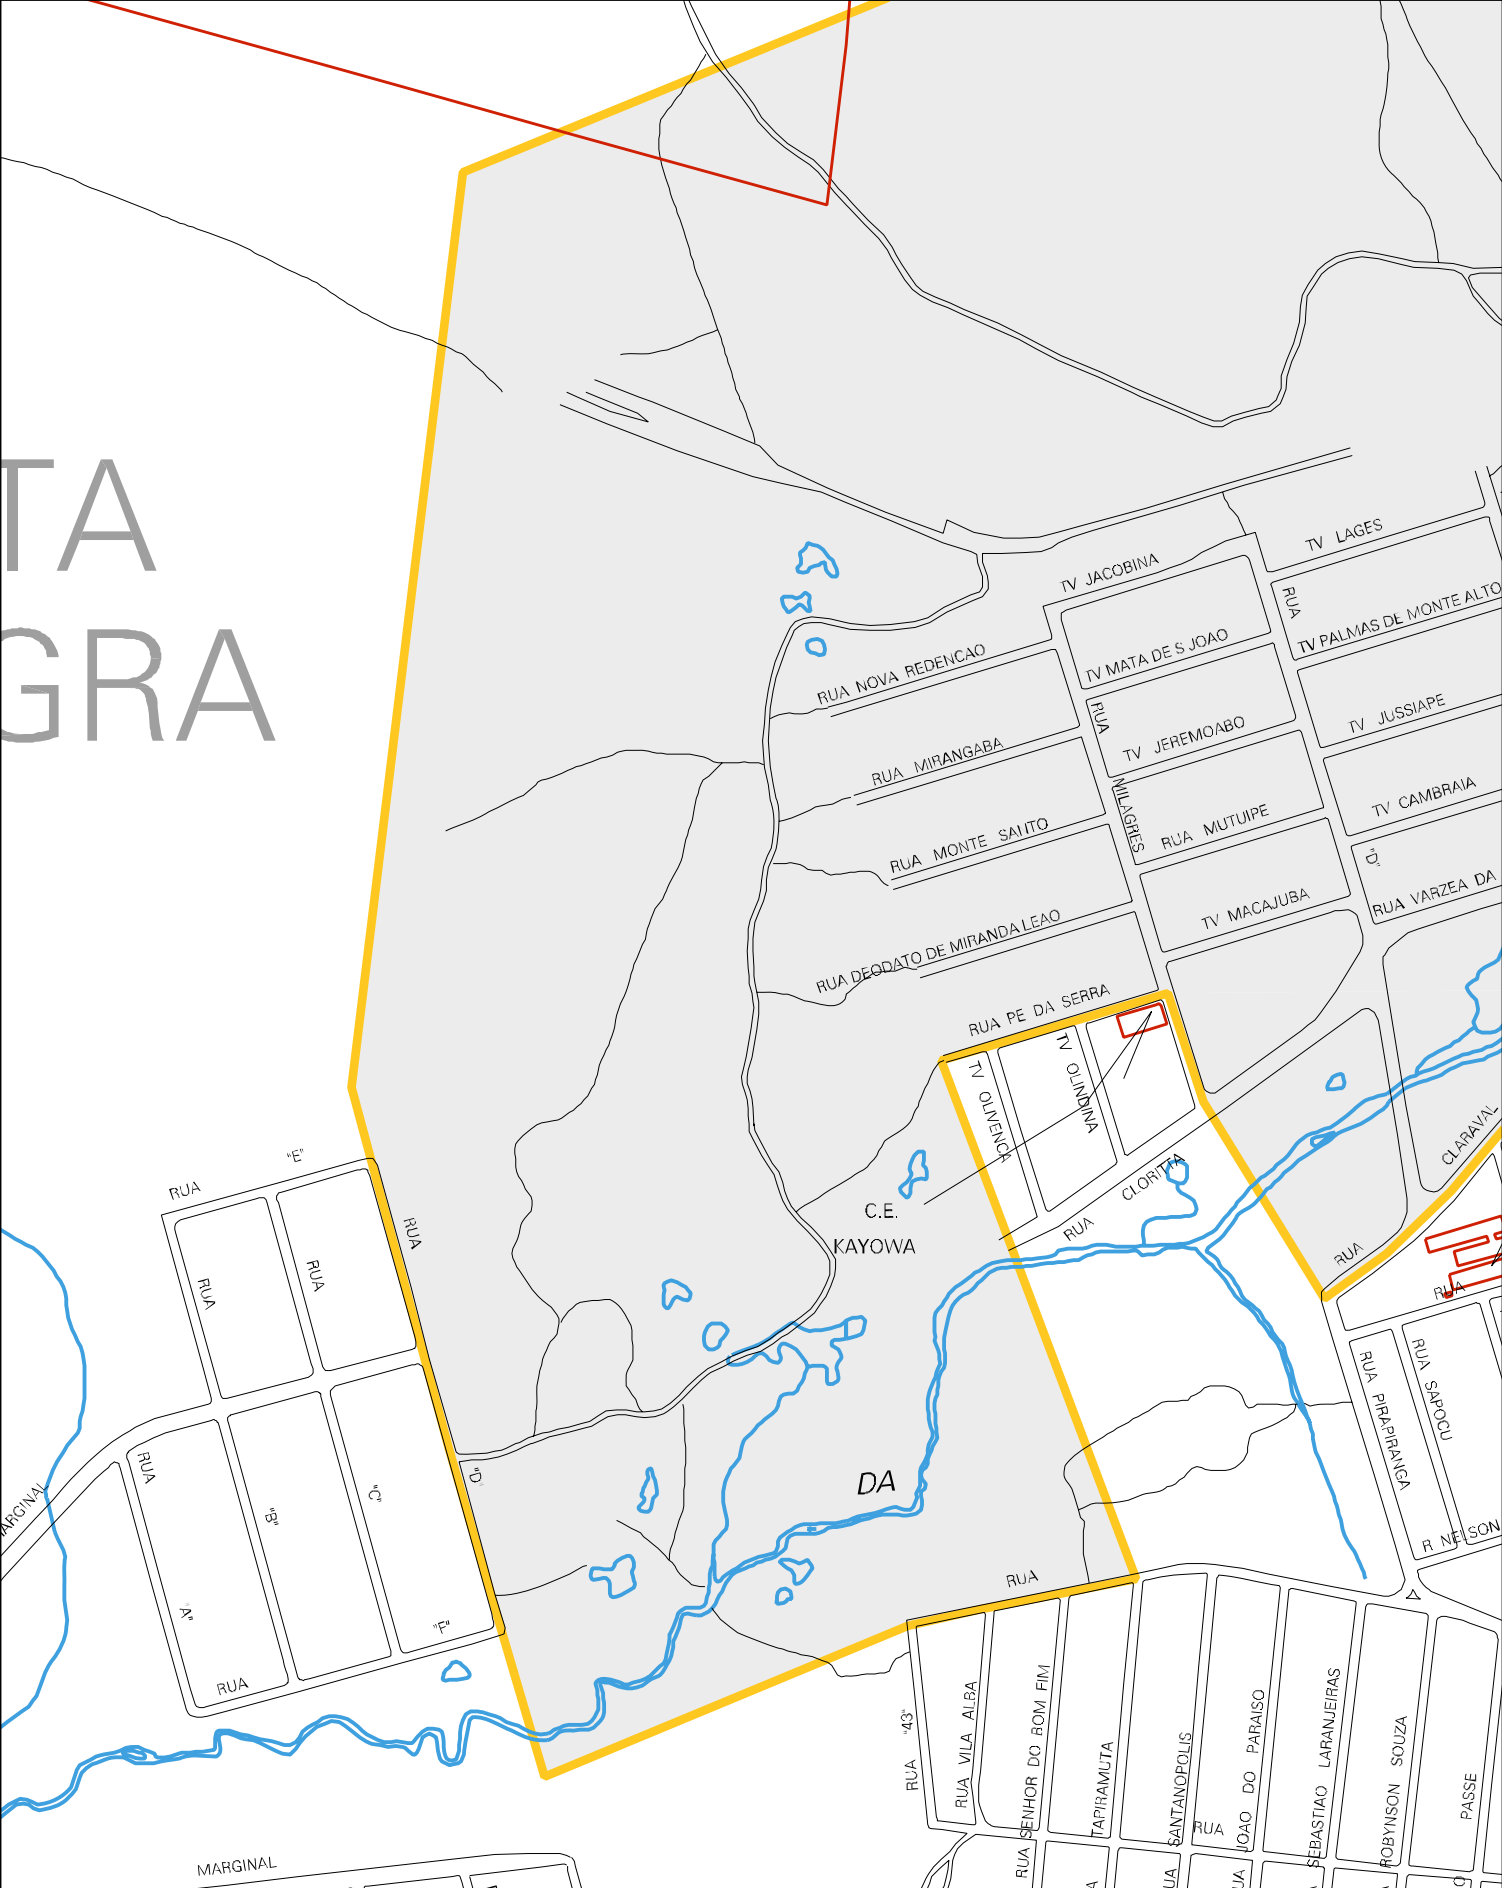

RUA RIO

AVENIDA GRANDE CIRCULAR

DO

TA
GRA

MUNICIPIO: 02603 - MANAUS
DISTRITO: 05 - MANAUS
SUBDISTRITO: 08 - TERCEIRA R.A.
SETOR: 0037 - SITUACAO: 10
BAIRRO: 014 - LÍRIO DO VALE