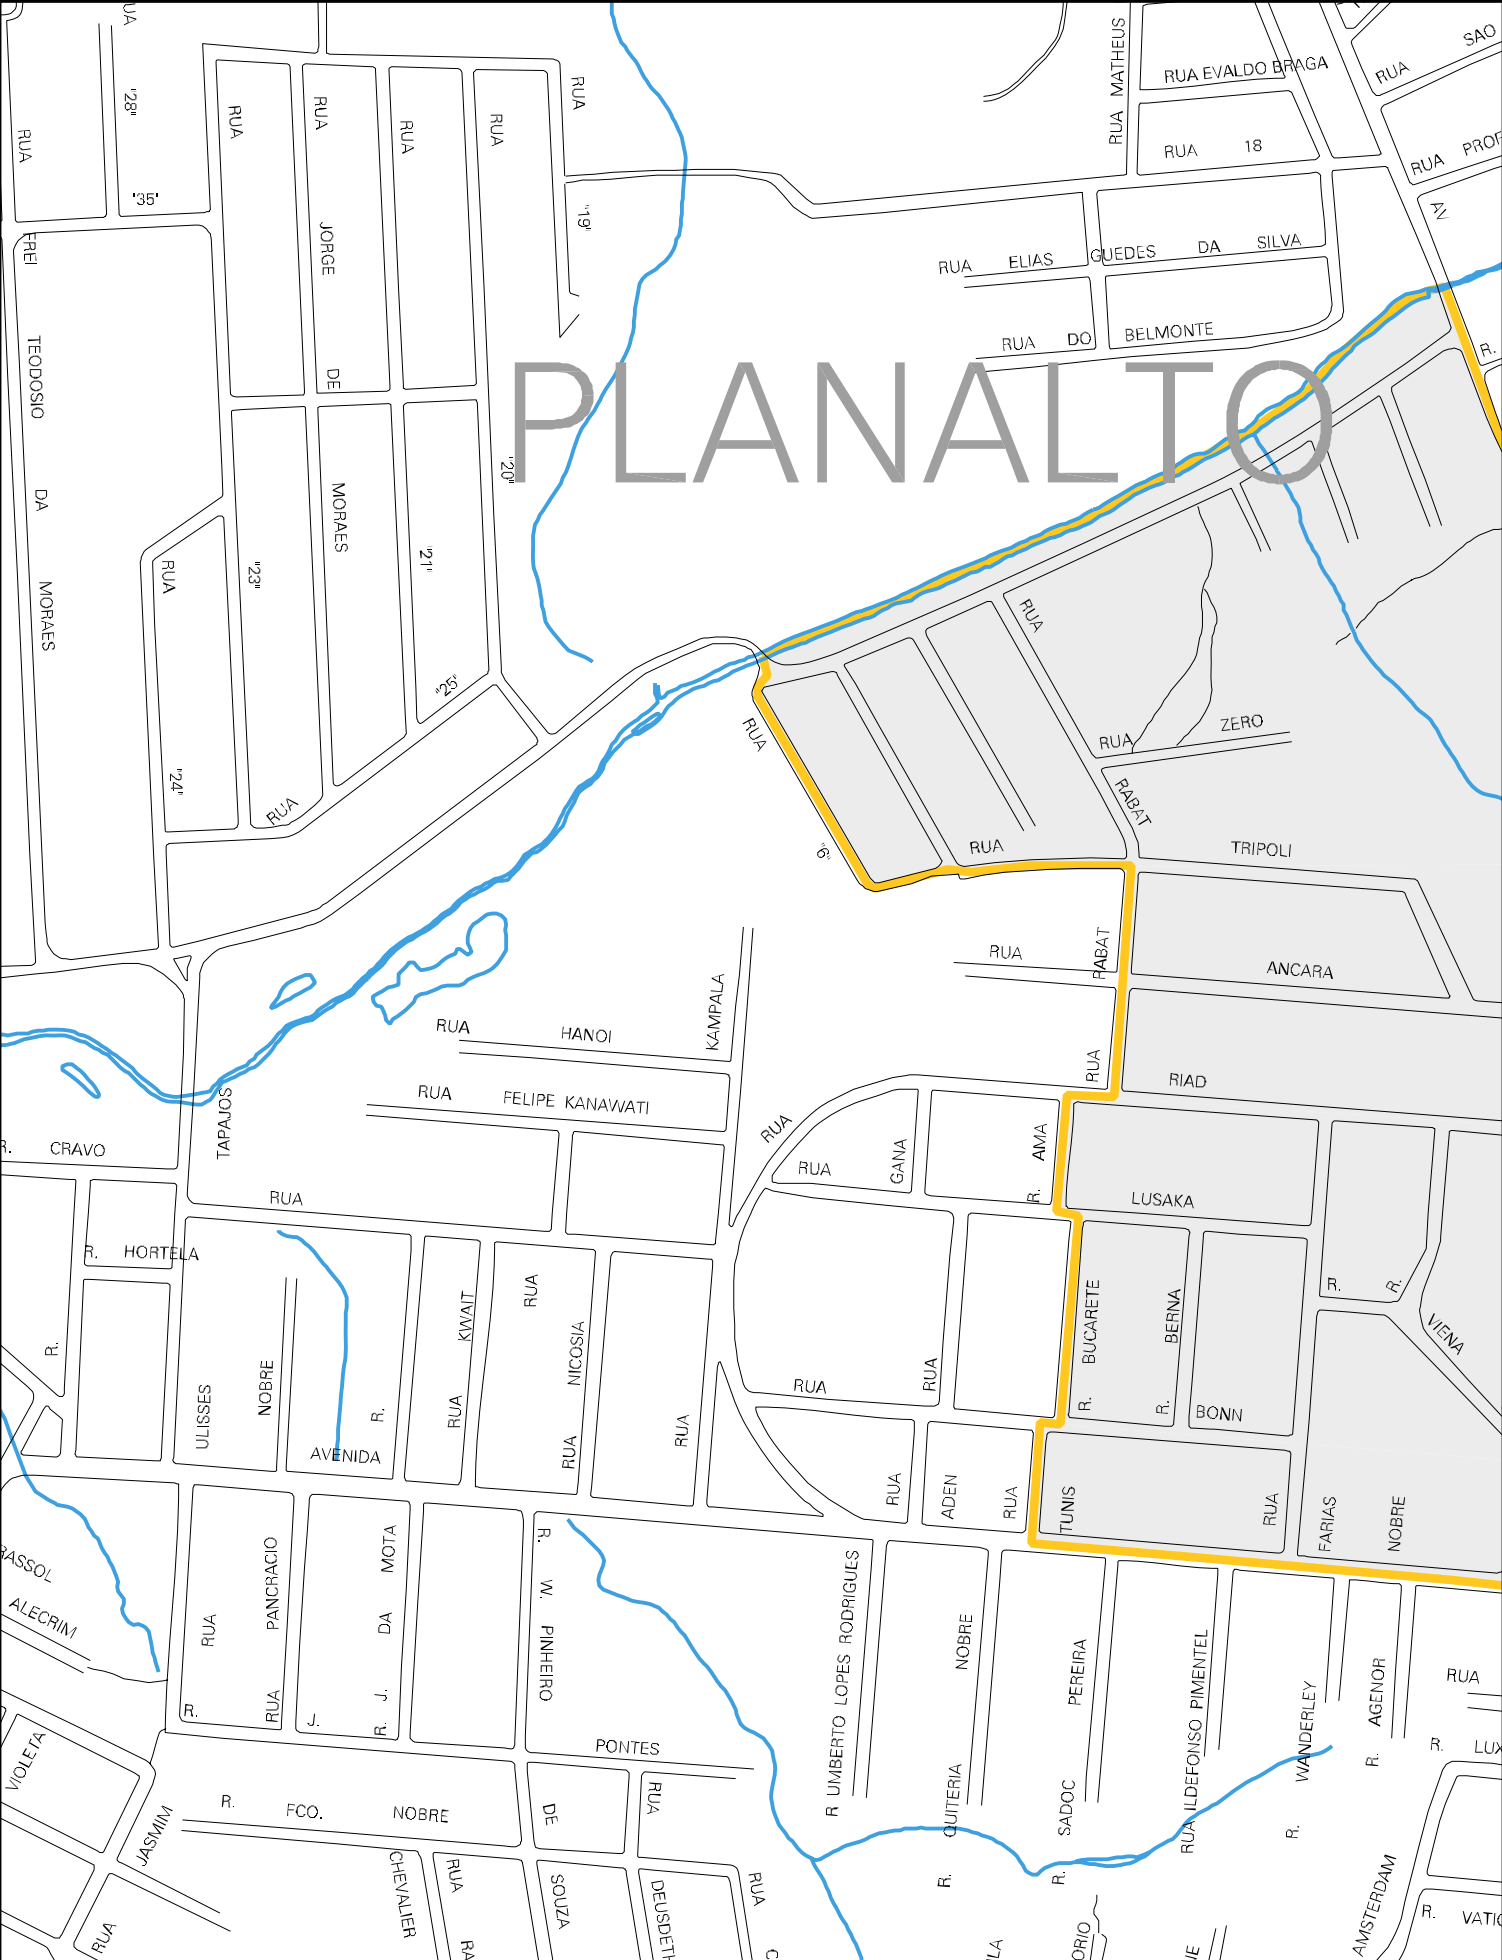

PLANALTO

MUNICIPIO: 02603 - MANAUS
DISTRITO: 05 - MANAUS
SUBDISTRITO: 08 - TERCEIRA R.A.
SETOR: 0041 SITUACAO: 10
BAIRRO: 015 - PLANALTO

13 02603 05 08 0041

ESTADO DO AMAZONAS
 MAPA DE SETOR URBANO - MSU
 ESCALA: 1 : 4751