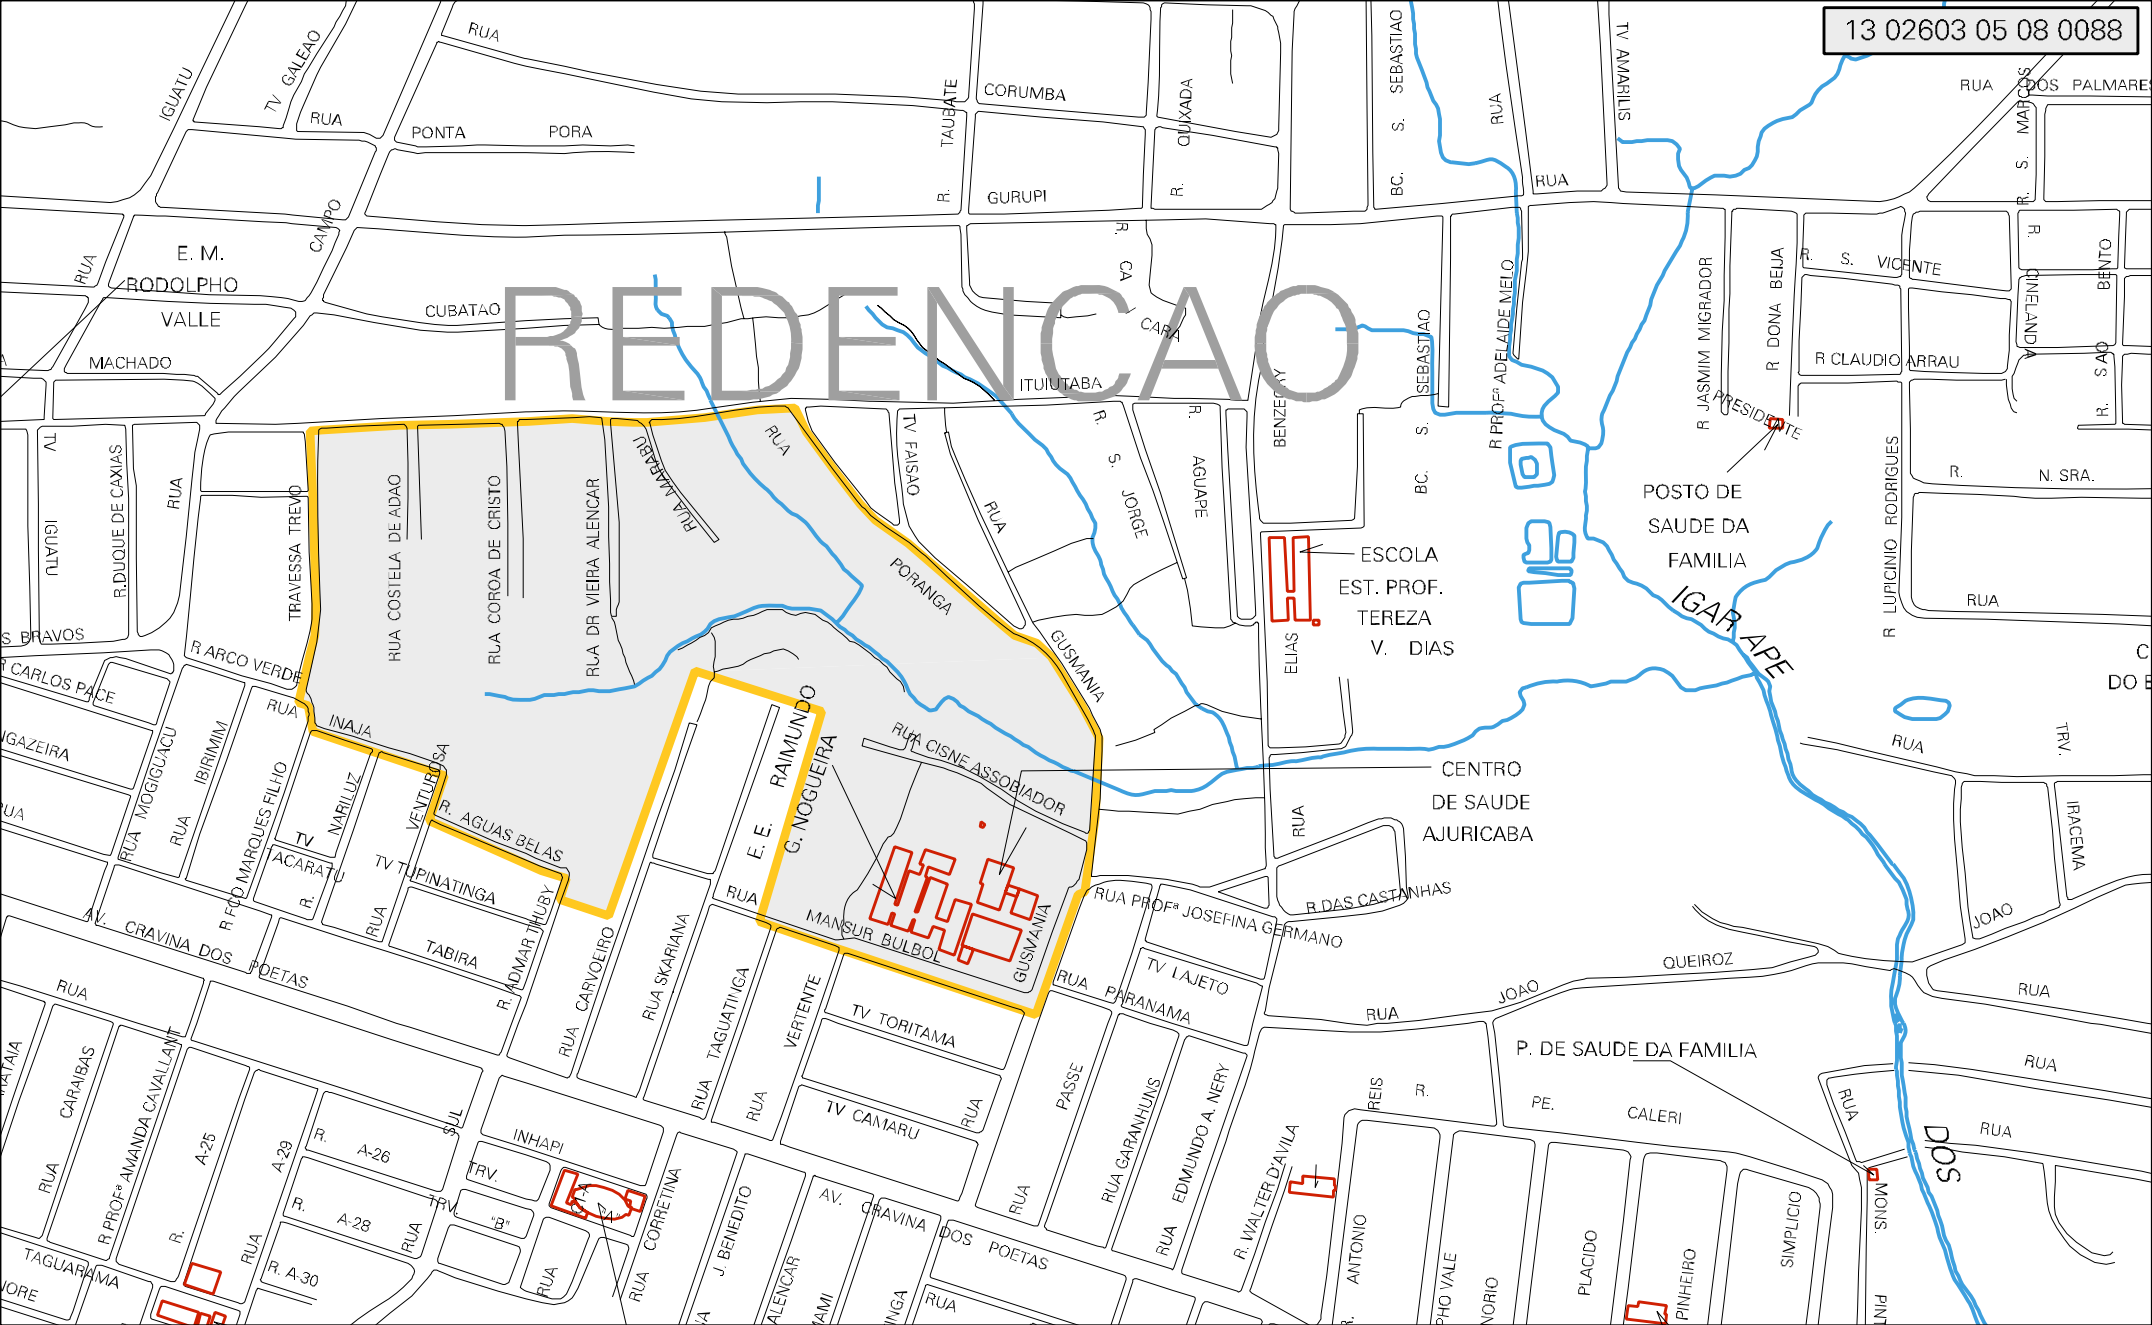

REDENCAO

MUNICIPIO: 02603 - MANAUS
 DISTRITO: 05 - MANAUS
 SUBDISTRITO: 08 - TERCEIRA R.A.
 SETOR: 0088 SITUACAO: 10
 BAIRRO: 017 - REDENÇÃO

ESTADO DO AMAZONAS
 MAPA DE SETOR URBANO - MSU
 ESCALA: 1 : 4861