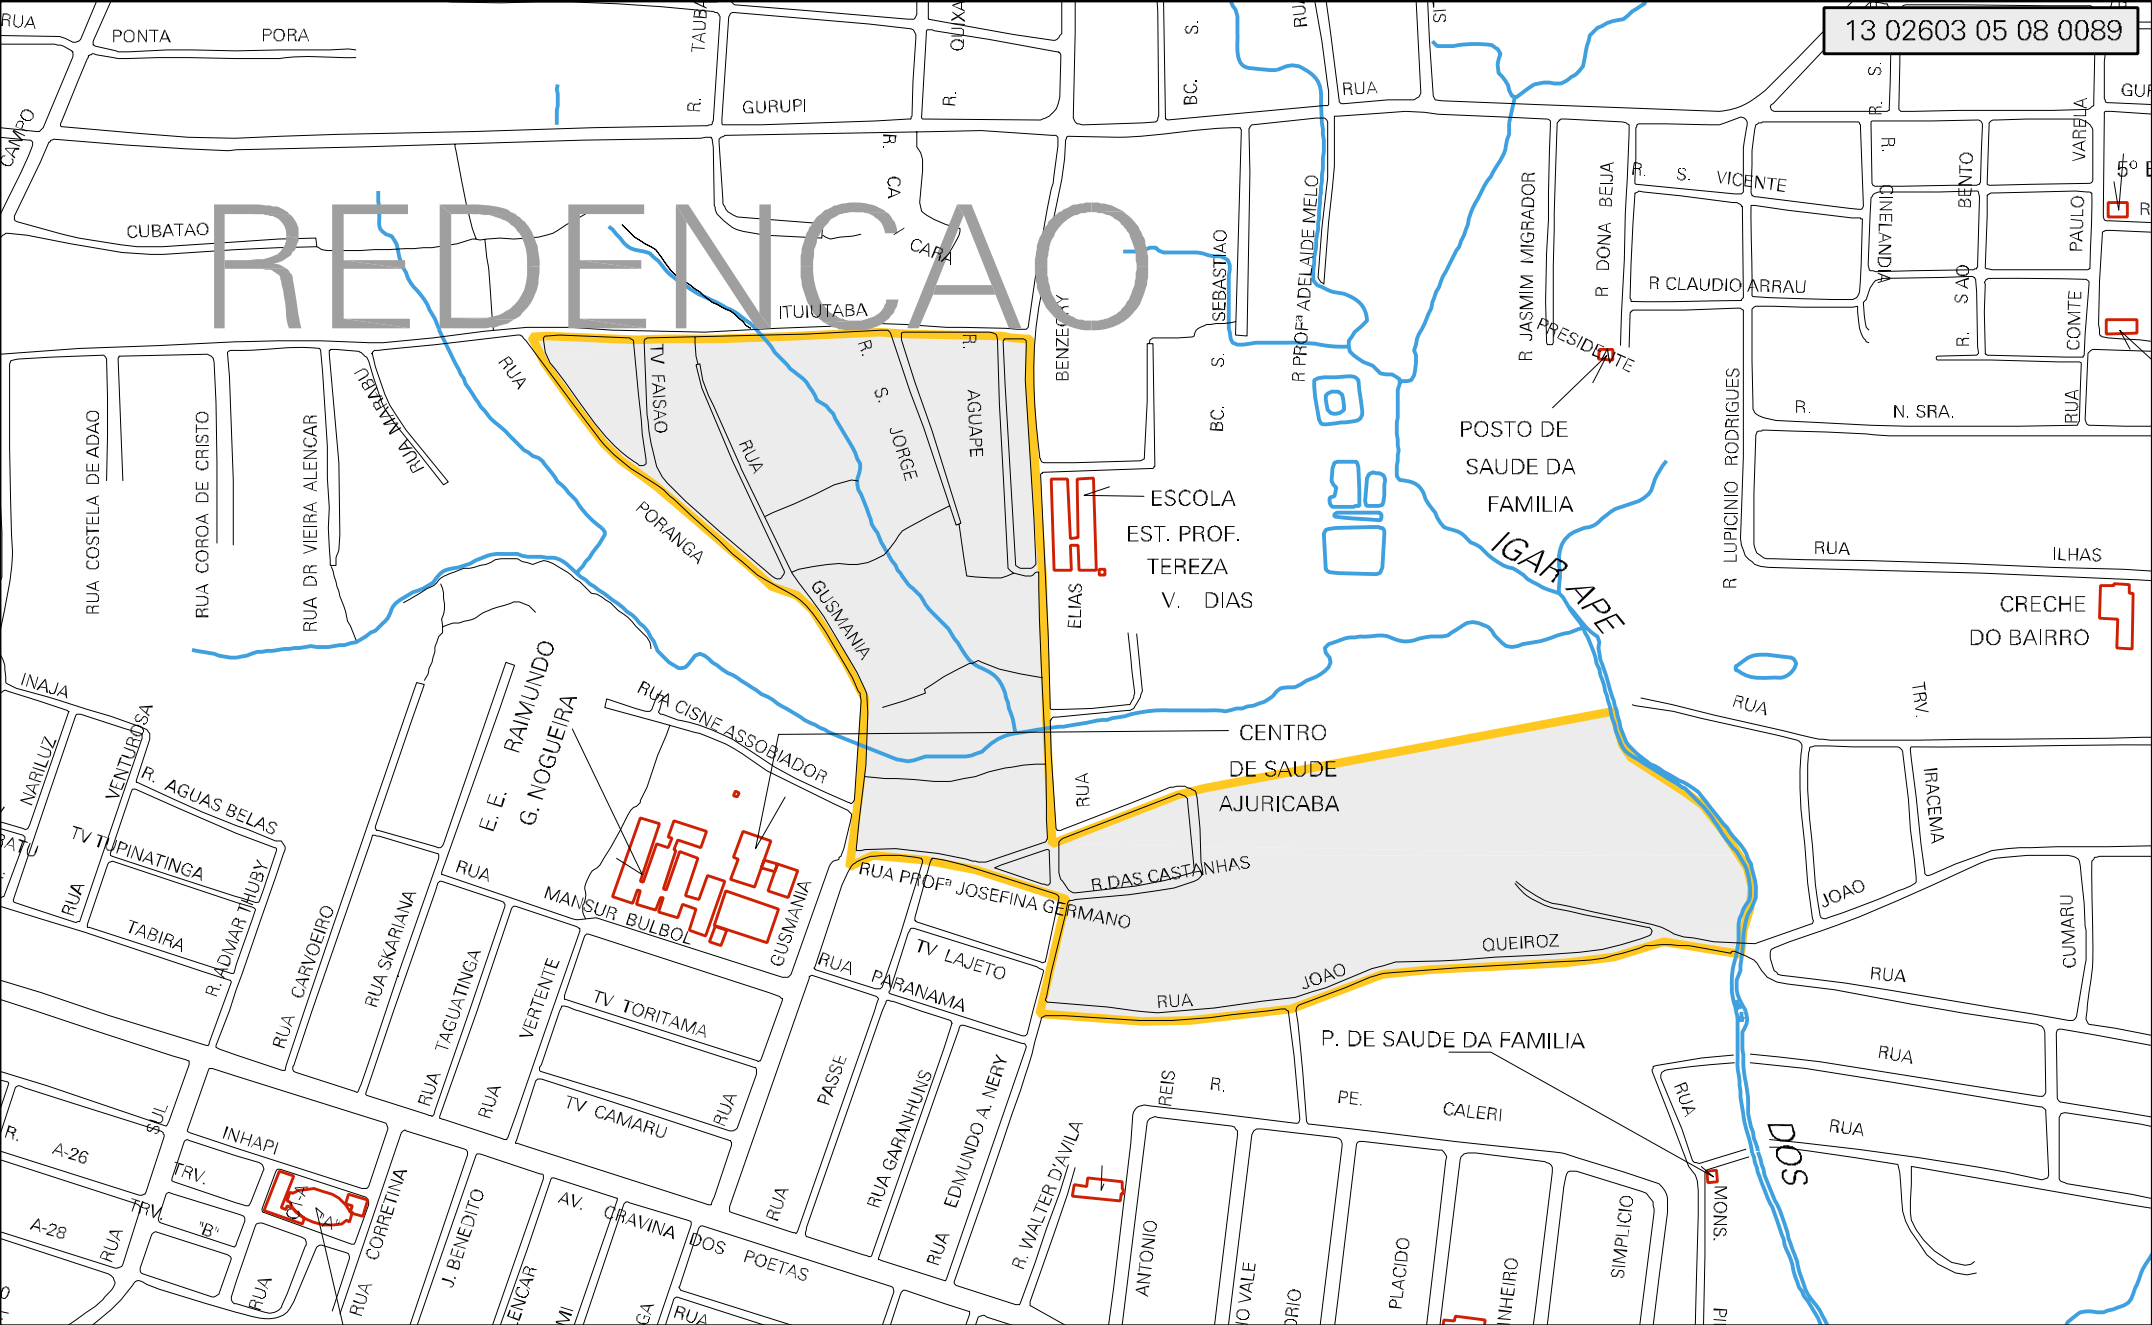

# REDENCAO

MUNICIPIO: 02603 - MANAUS  
 DISTRITO: 05 - MANAUS  
 SUBDISTRITO: 08 - TERCEIRA R.A.  
 SETOR: 0089 - SITUACAO: 20  
 BAIRRO: 017 - REDENÇÃO

ESTADO DO AMAZONAS  
 MAPA DE SETOR URBANO - MSU  
 ESCALA: 1 : 4440