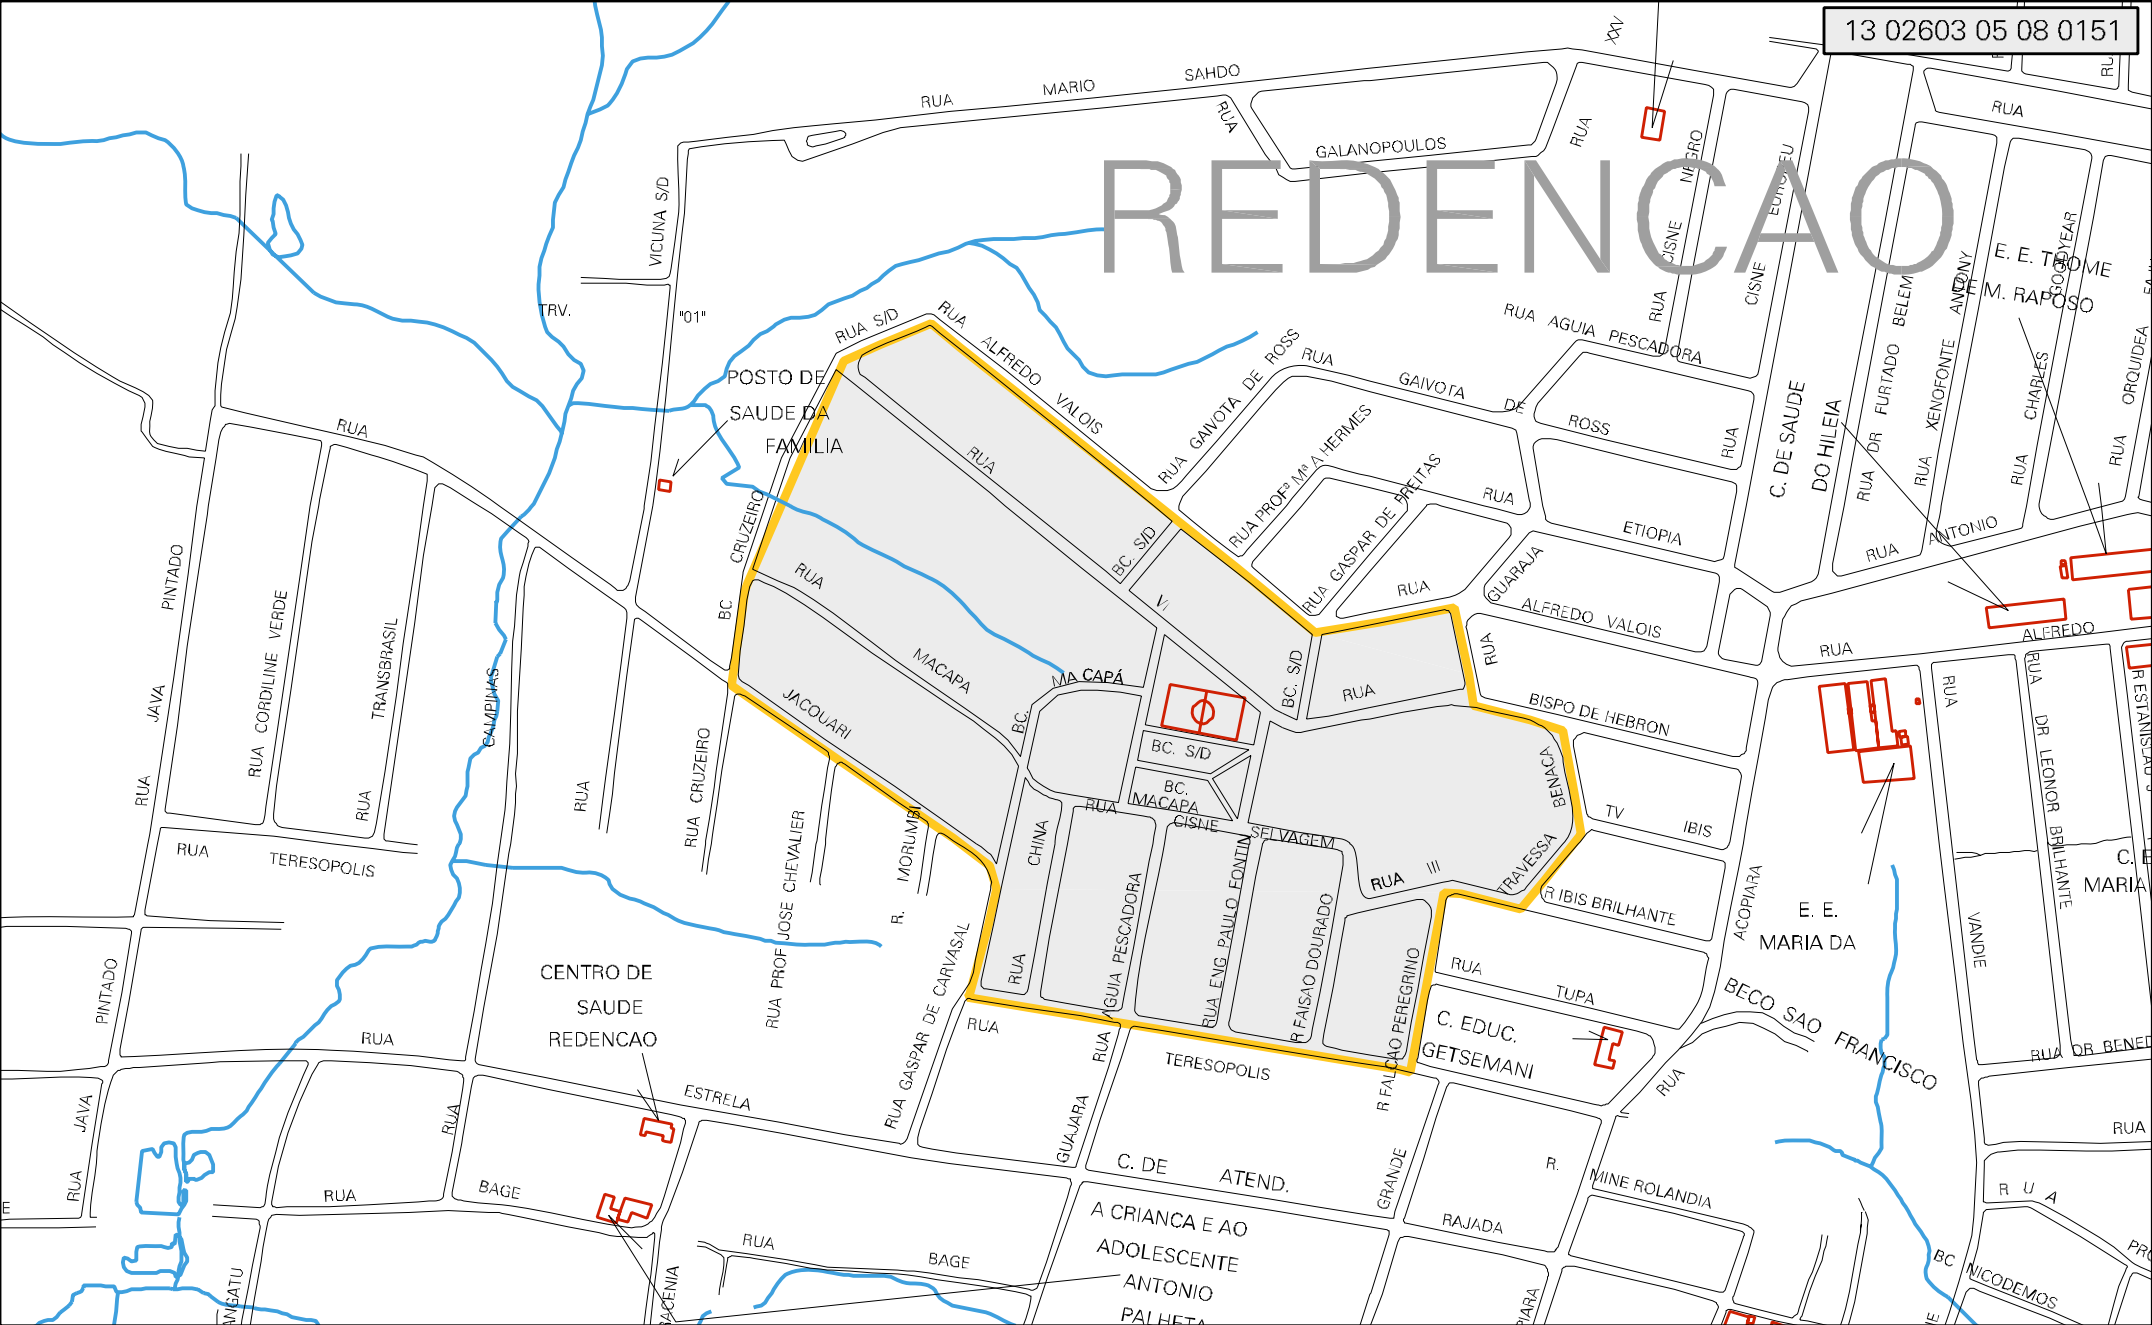

REDENCAO

MUNICIPIO: 02603 - MANAUS
 DISTRITO: 05 - MANAUS
 SUBDISTRITO: 08 - TERCEIRA R.A.
 SETOR: 0151 SITUACAO: 10
 BAIRRO: 017 - REDENÇÃO

ESTADO DO AMAZONAS
 MAPA DE SETOR URBANO - MSU
 ESCALA: 1 : 4888