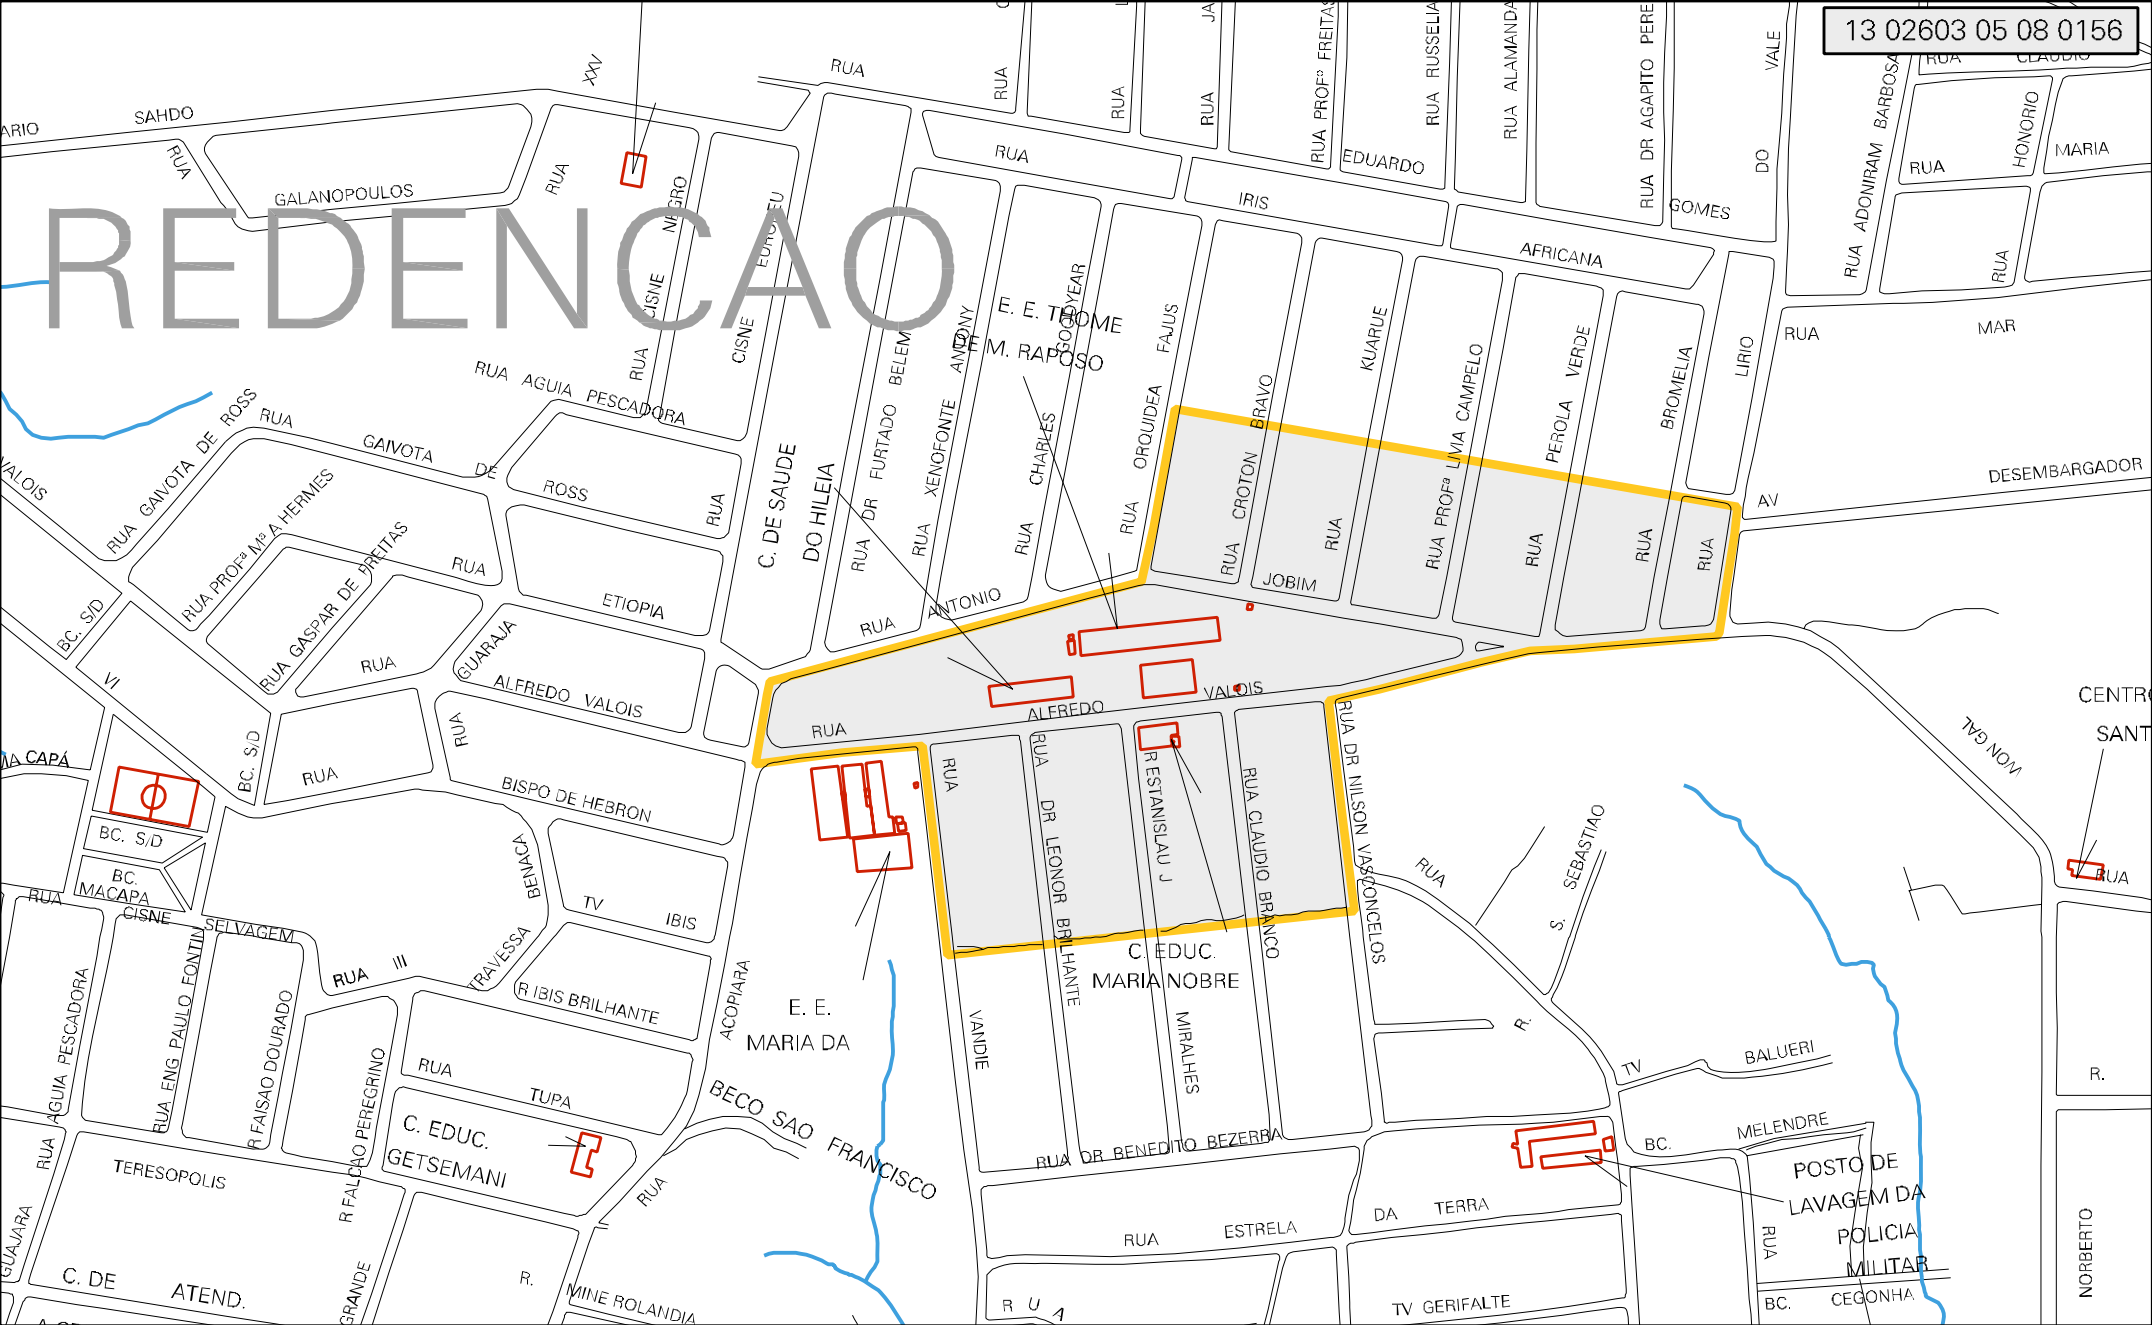

REDENÇÃO

MUNICIPIO: 02603 - MANAUS
 DISTRITO: 05 - MANAUS
 SUBDISTRITO: 08 - TERCEIRA R.A.
 SETOR: 0156 SITUACAO: 10
 BAIRRO: 017 - REDENÇÃO

ESTADO DO AMAZONAS
 MAPA DE SETOR URBANO - MSU
 ESCALA: 1 : 4586