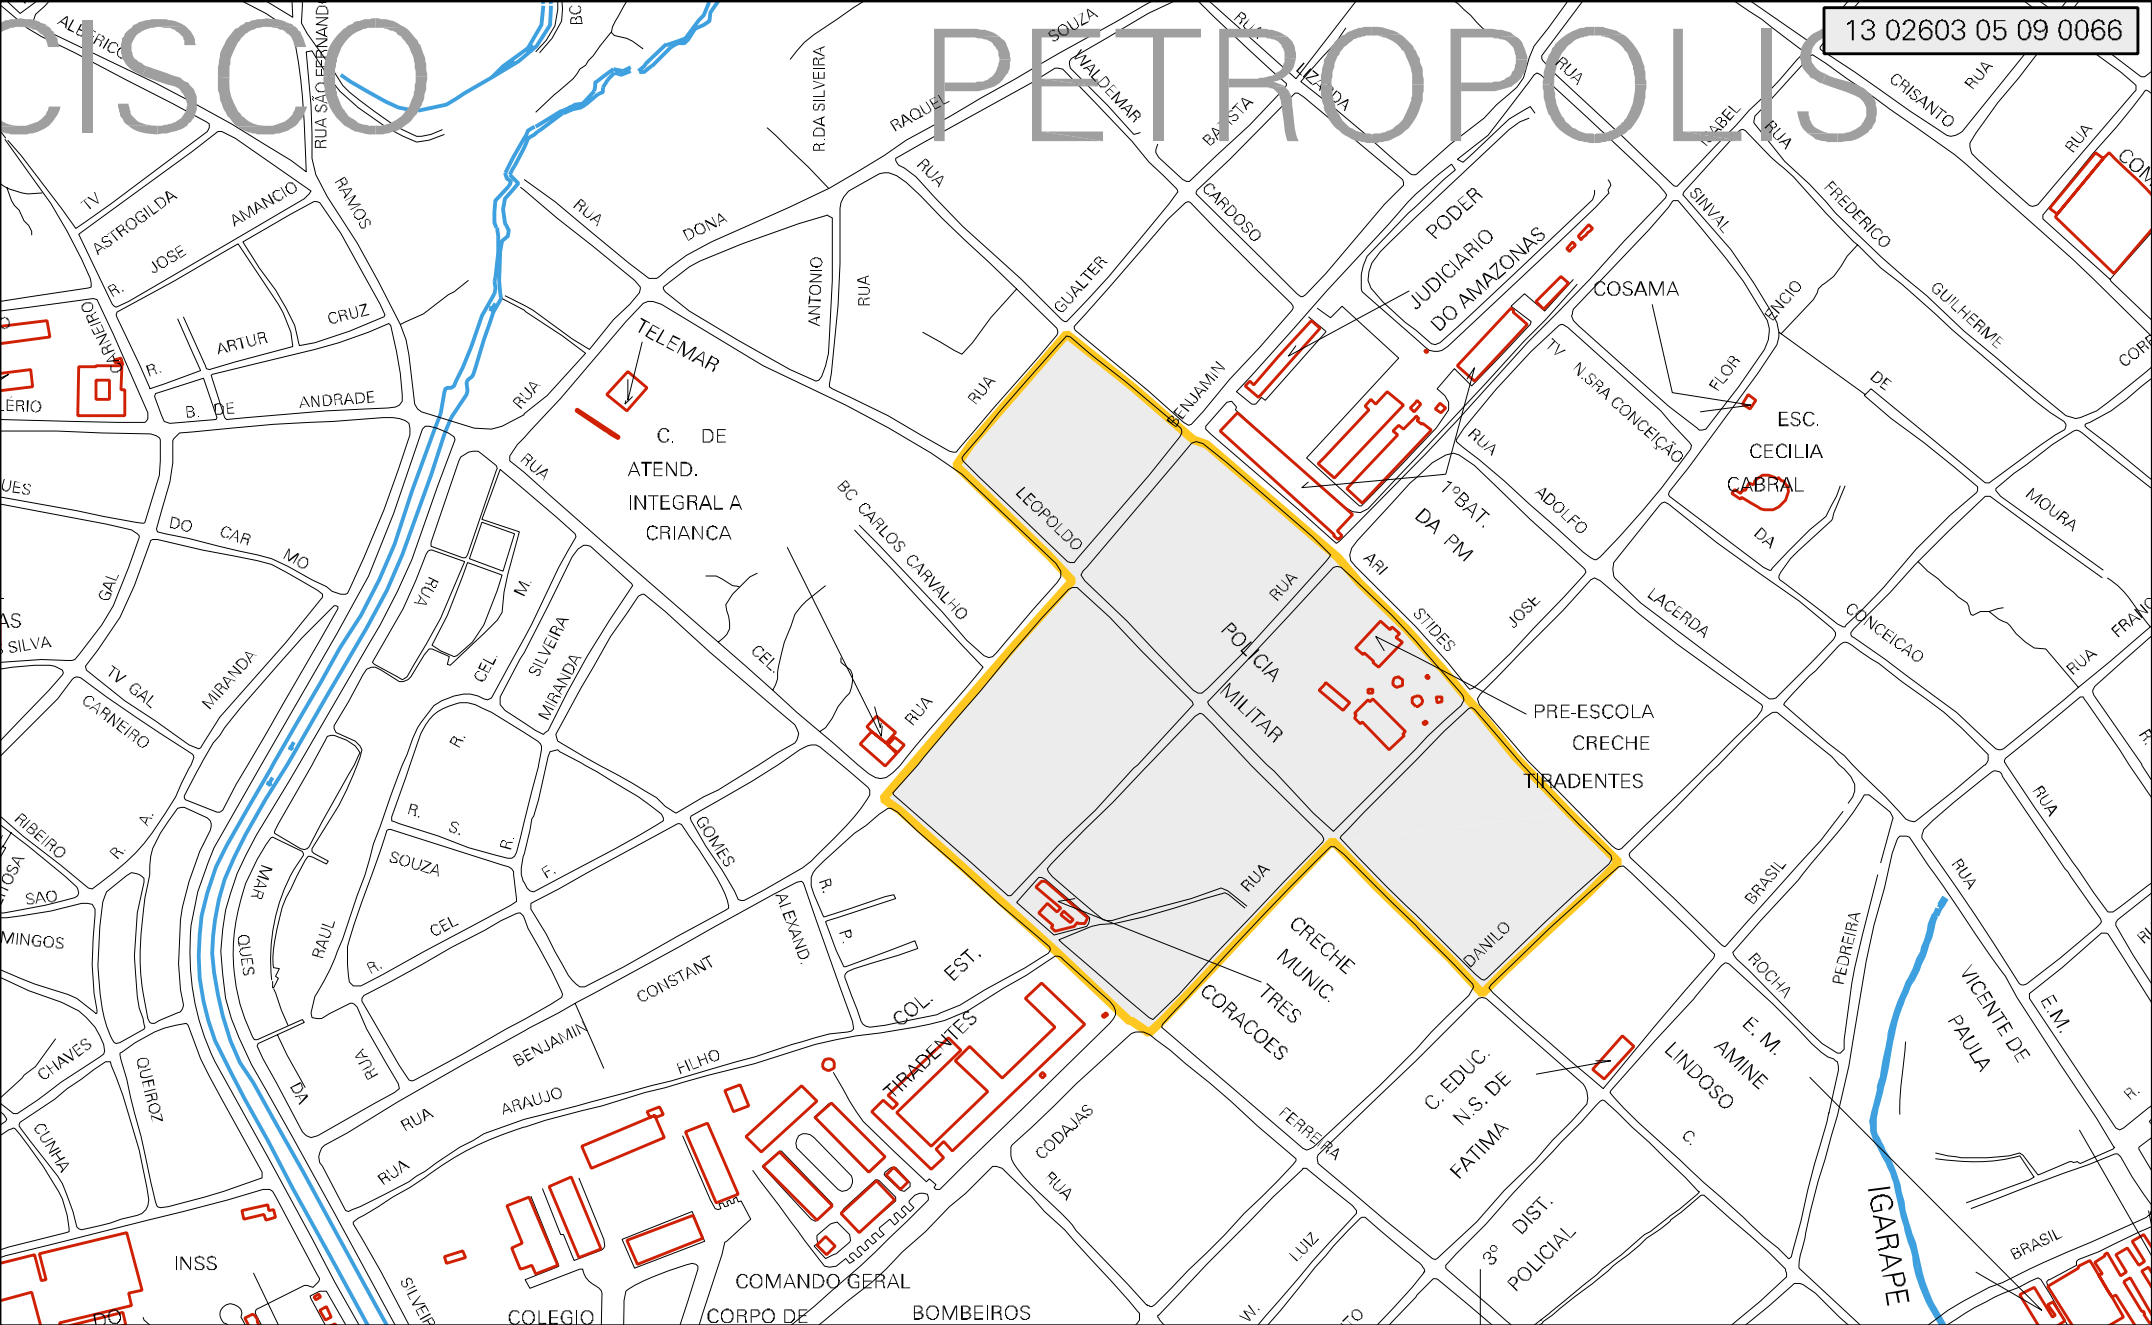

# CISCO PETROPOLIS

13 02603 05 09 0066

MUNICIPIO: 02603 - MANAUS  
DISTRITO: 05 - MANAUS  
SUBDISTRITO: 09 - QUARTA R.A.  
SETOR: 0066 SITUACAO: 10  
BAIRRO: 021 - PETRÓPOLIS

ESTADO DO AMAZONAS  
MAPA DE SETOR URBANO - MSU  
ESCALA: 1 : 4900