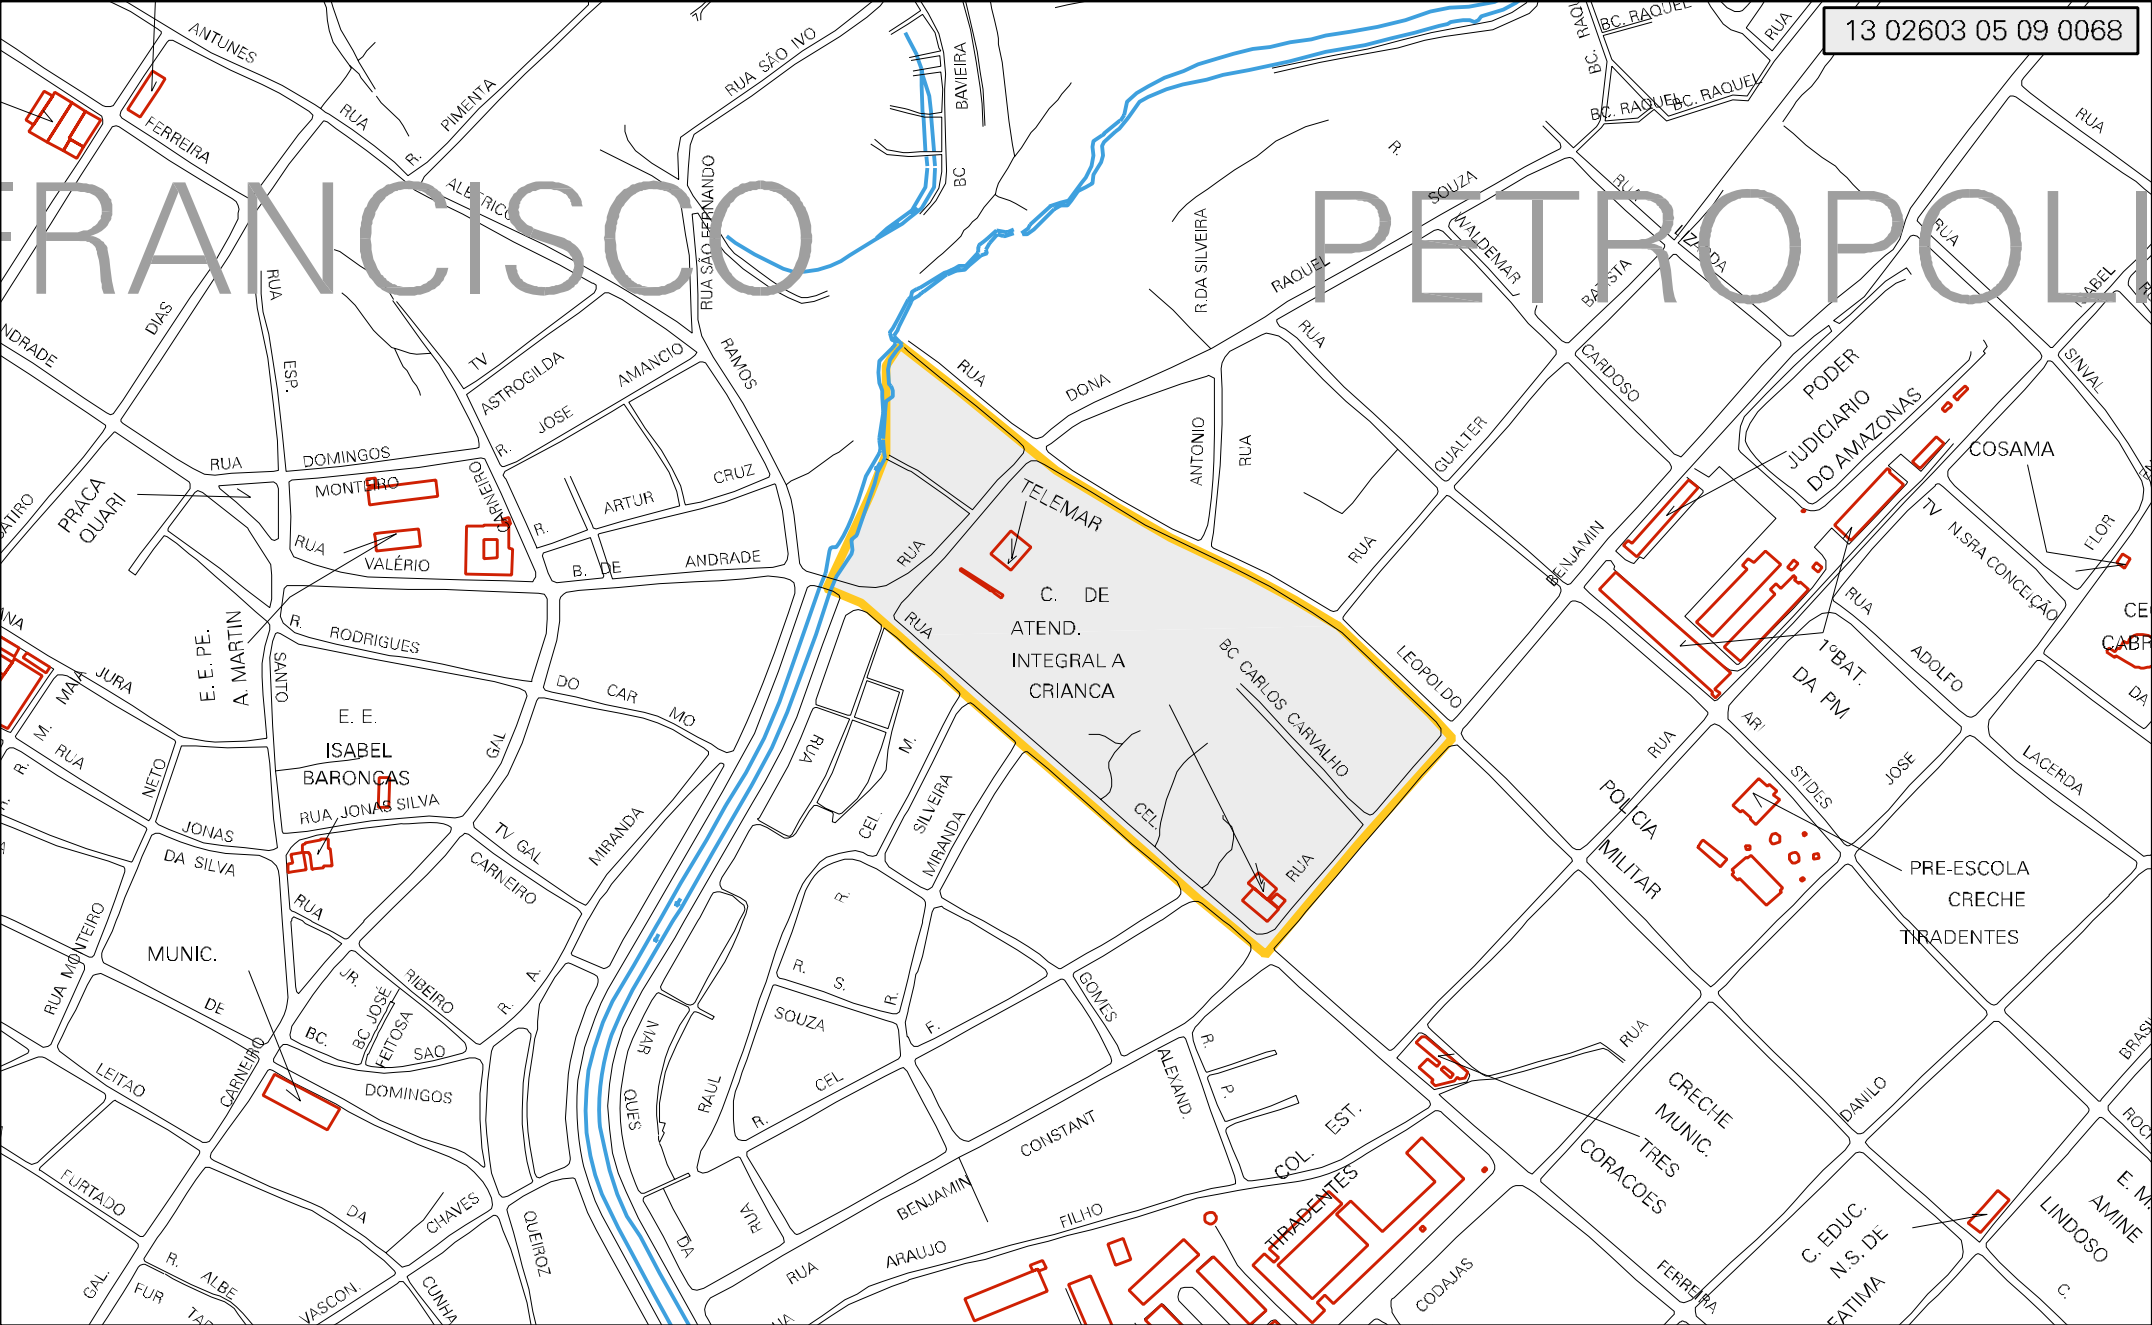

FRANCISCO PETROPOL

MUNICIPIO: 02603 - MANAUS
 DISTRITO: 05 - MANAUS
 SUBDISTRITO: 09 - QUARTA R.A.
 SETOR: 0068 SITUACAO: 10
 BAIRRO: 021 - PETRÓPOLIS

ESTADO DO AMAZONAS
 MAPA DE SETOR URBANO - MSU
 ESCALA: 1 : 4940