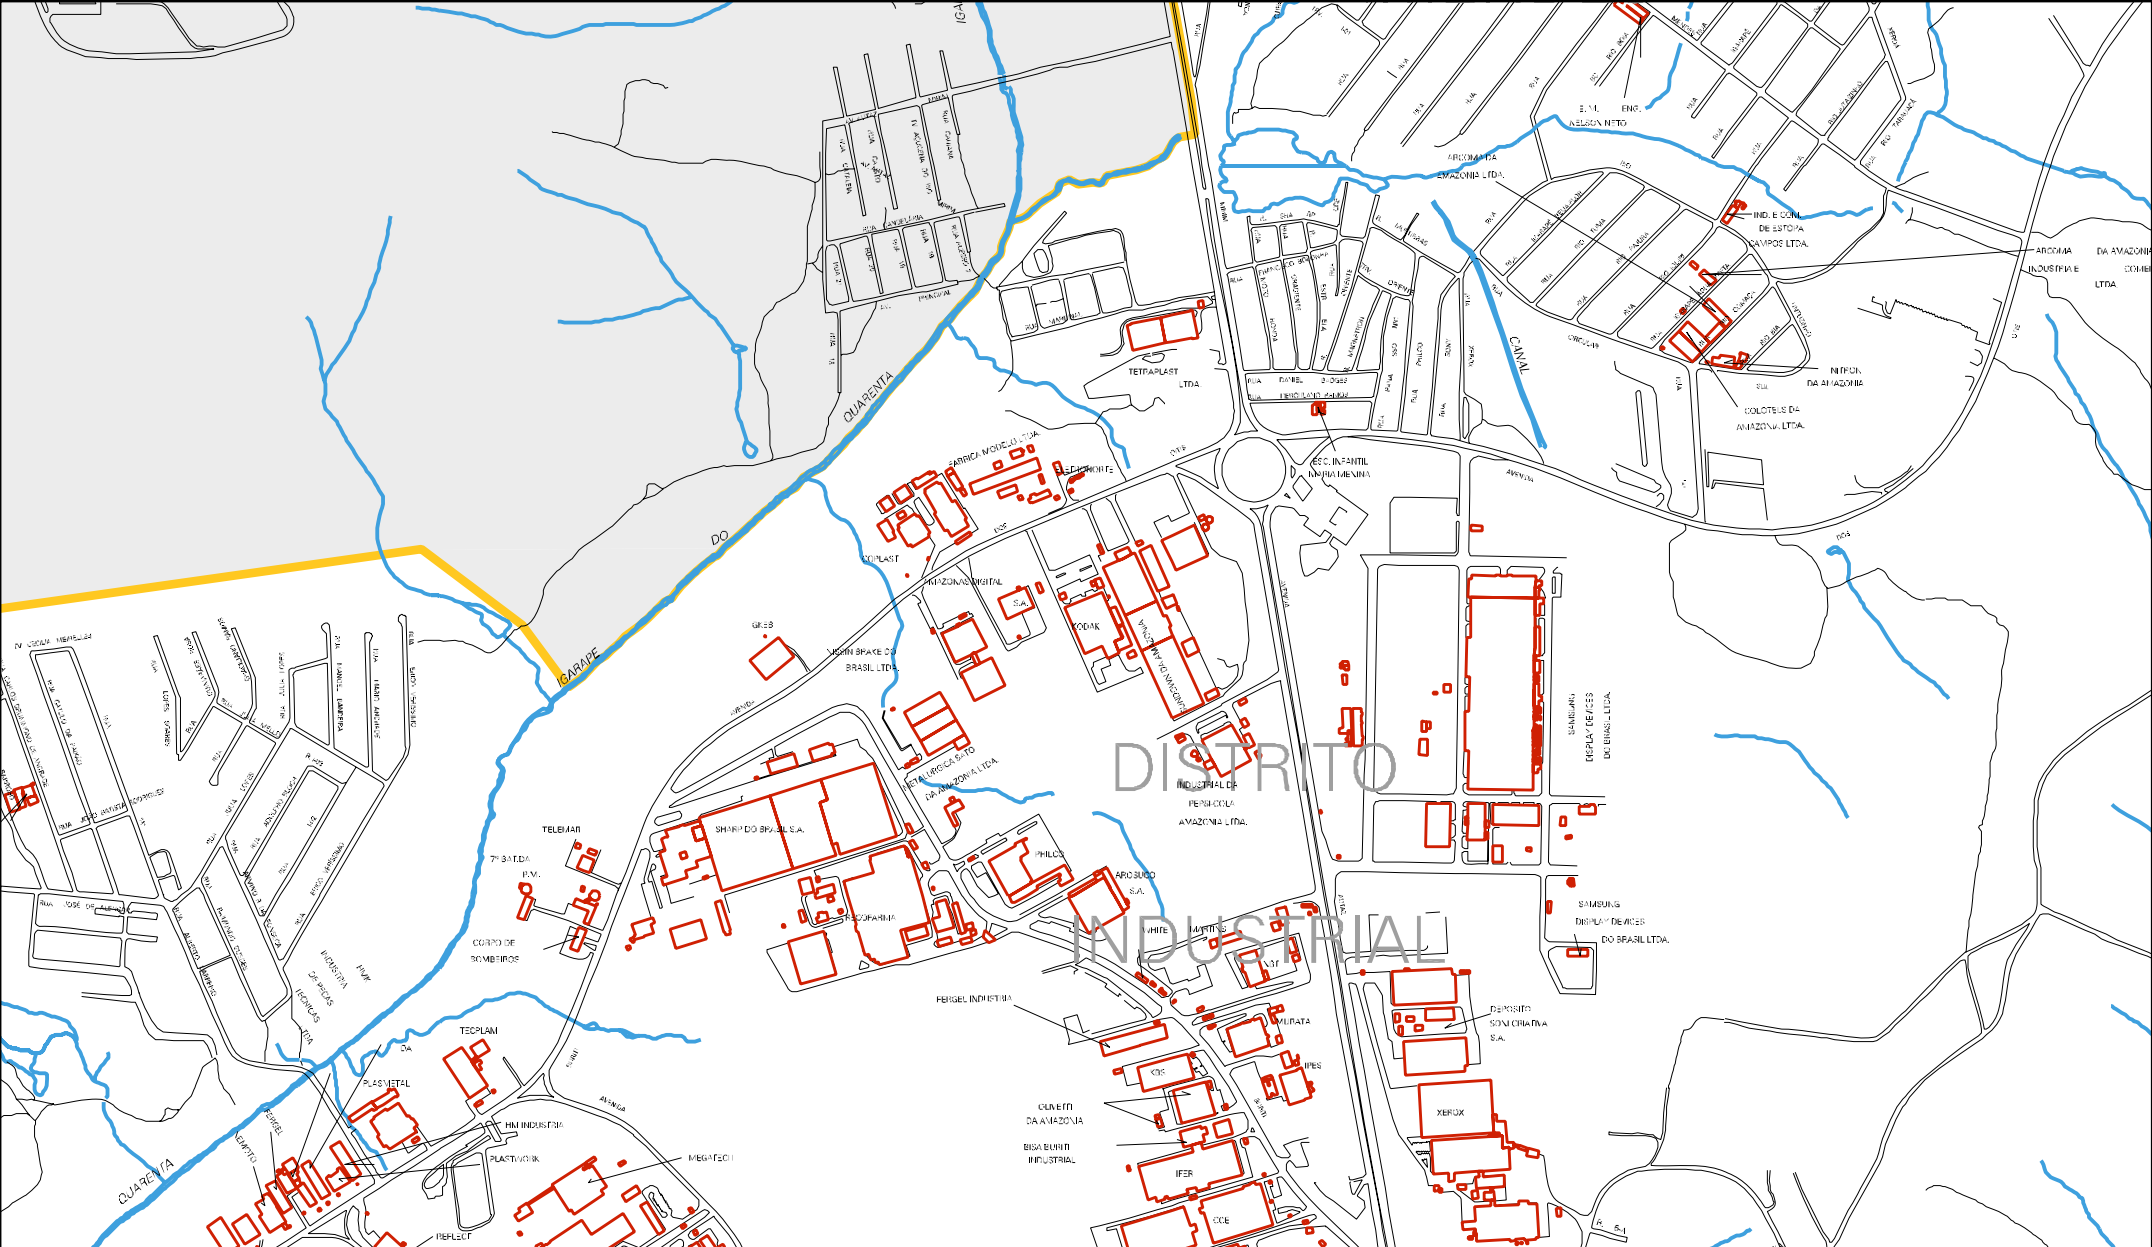

ESCOLA  
POSTERIOR - DEBIL  
DO MAZZONNE

ESTADO DO AMAZONAS  
 MAPA DE SETOR URBANO - MSU  
 ESCALA: 1 : 11941