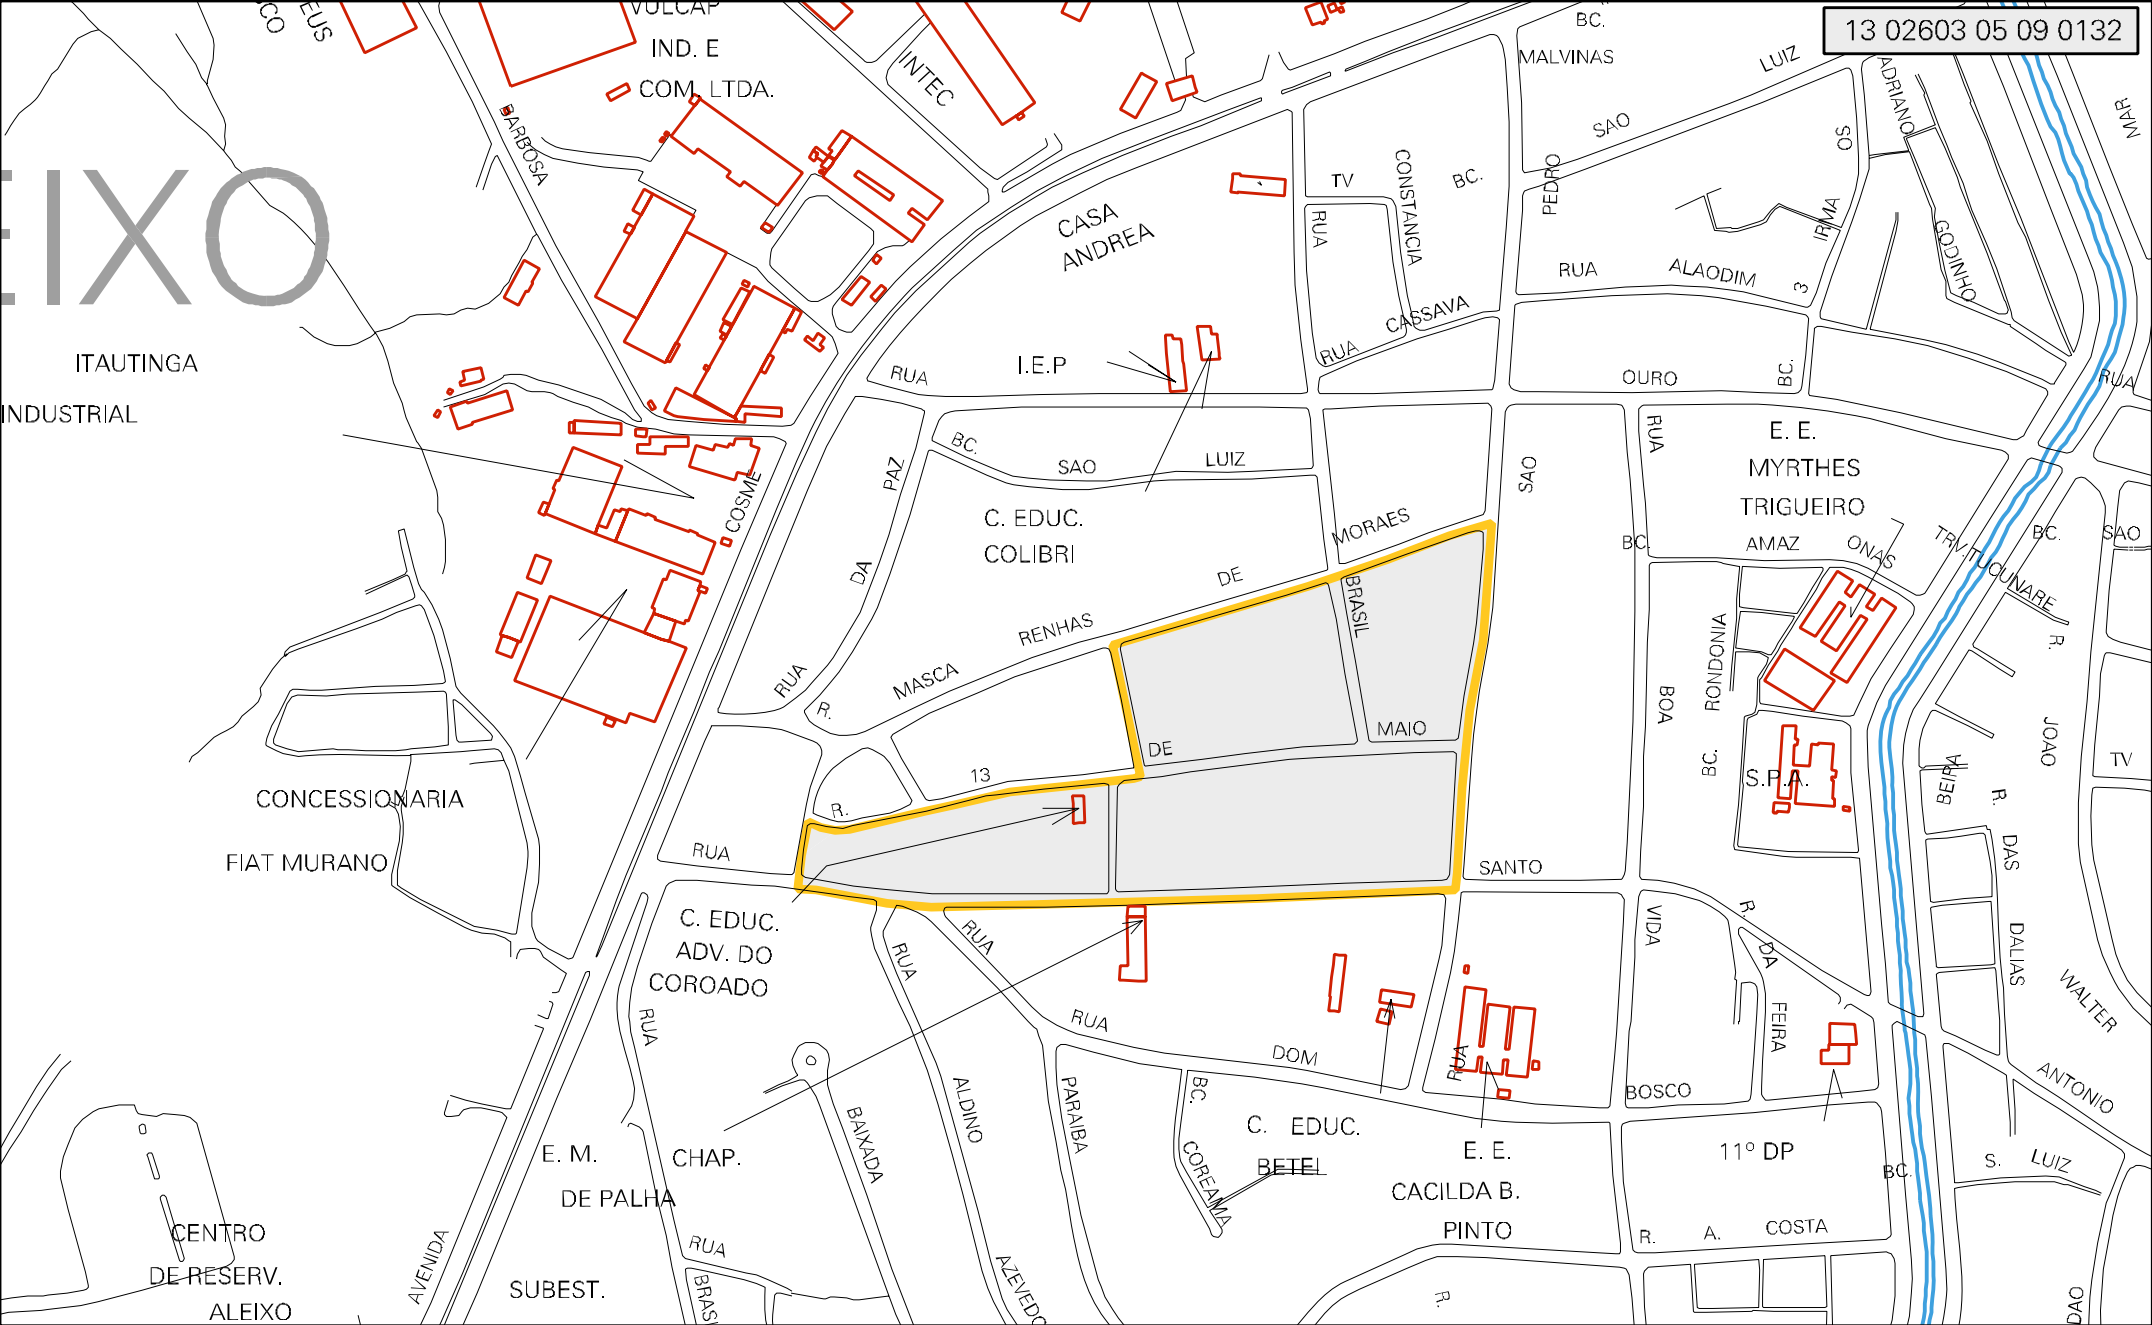

IXO

ITAUTINGA INDUSTRIAL

CONCESSIONARIA FIAT MURANO

CENTRO DE RESERV. ALEIXO

MUNICIPIO: 02603 - MANAUS  
 DISTRITO: 05 - MANAUS  
 SUBDISTRITO: 09 - QUARTA R.A.  
 SETOR: 0132 SITUACAO: 10  
 BAIRRO: 023 - COROADO

ESTADO DO AMAZONAS  
 MAPA DE SETOR URBANO - MSU  
 ESCALA: 1 : 4100