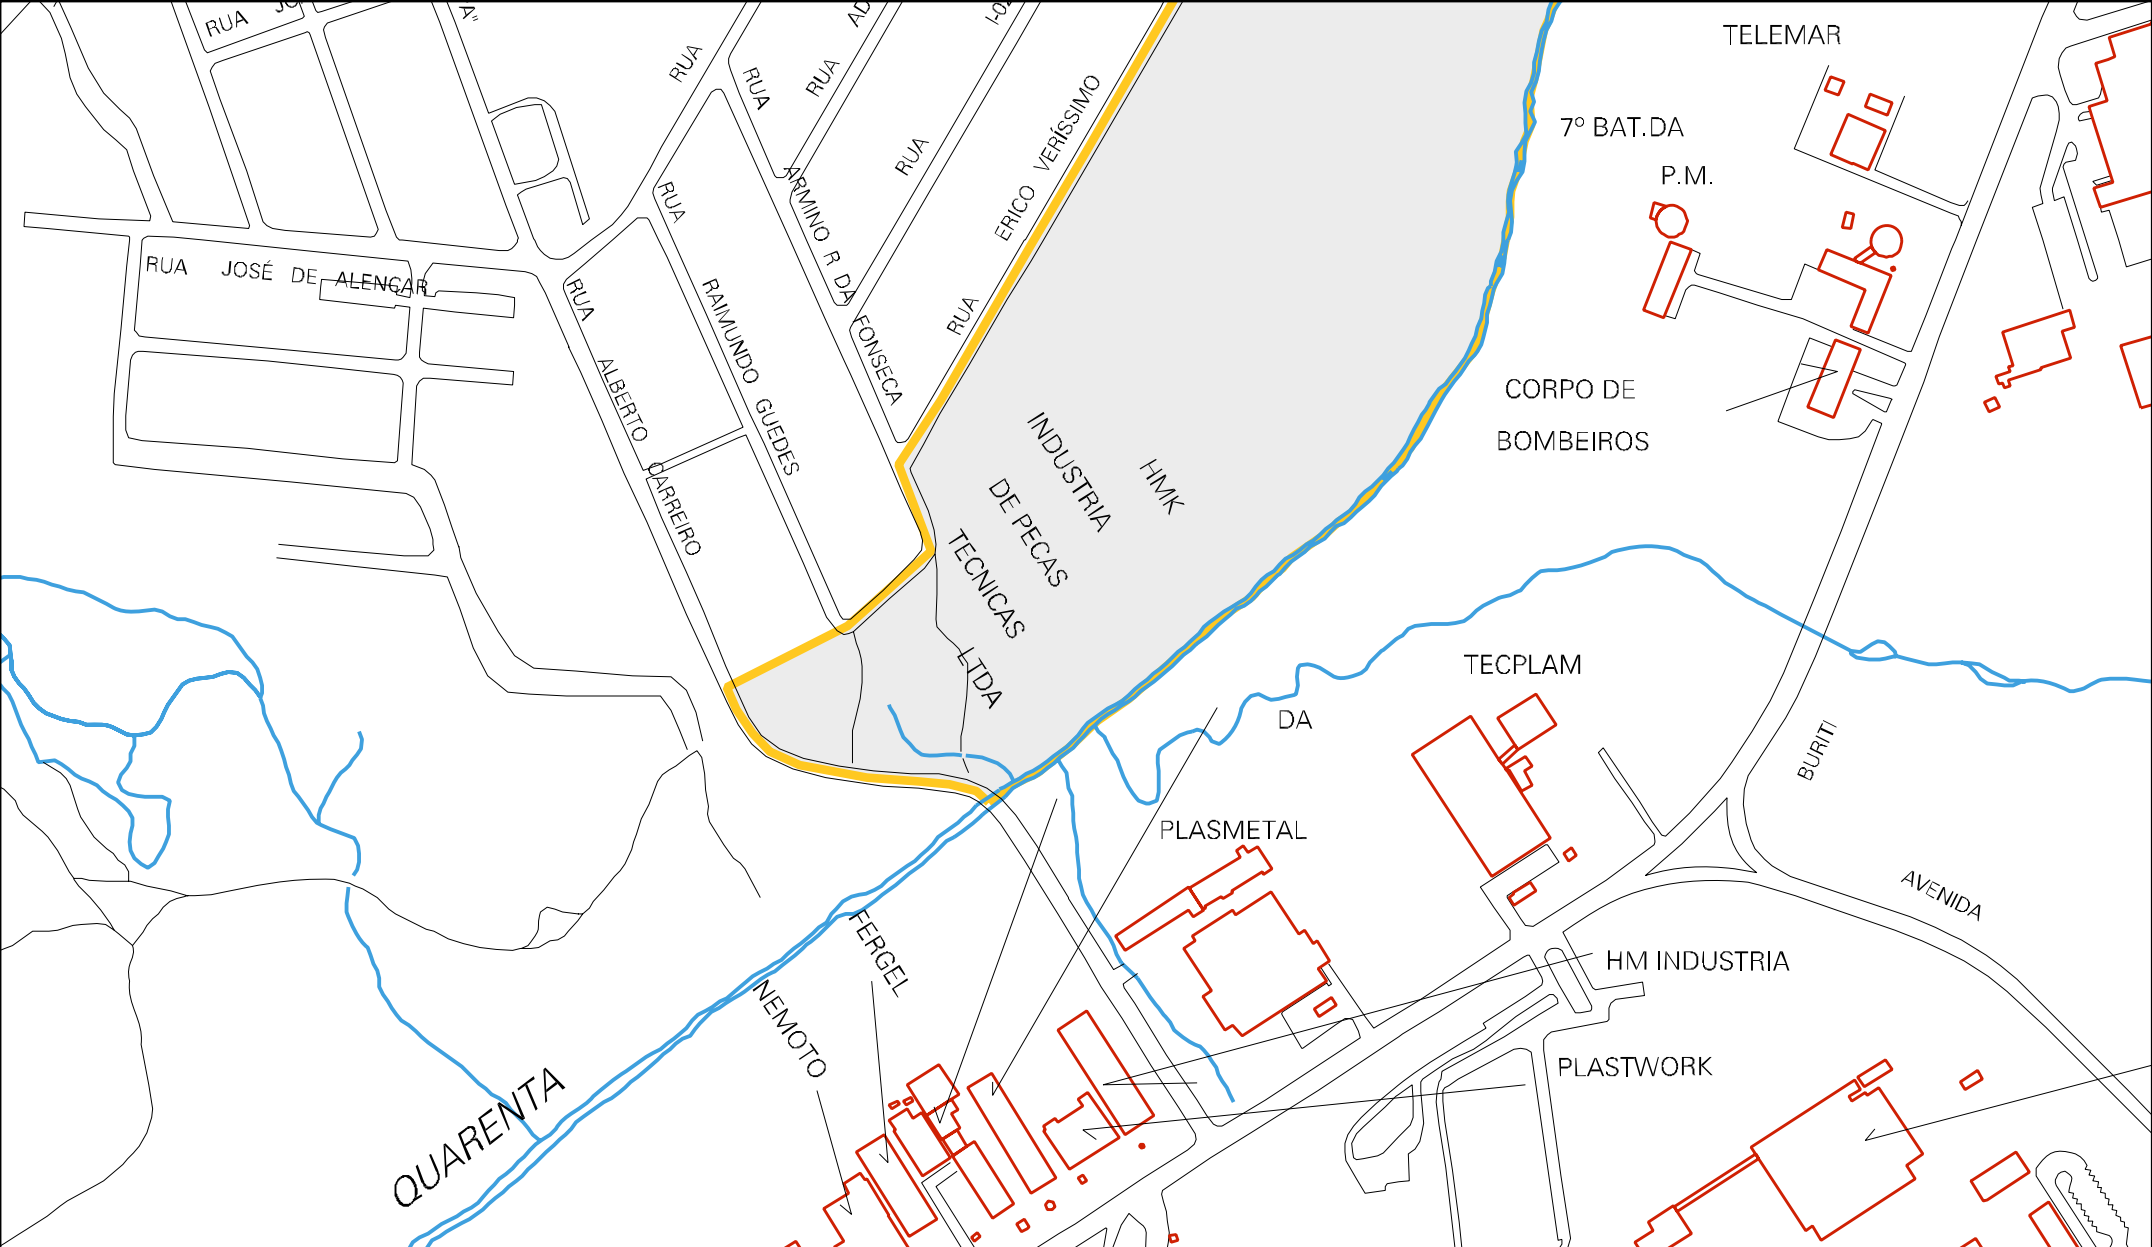

TV CECILIA MEIRELLES

RUA CARLOS DRUMMOND DE ANDRADE
RUA OSCAR BARROSO

RUA CATULO DA PAIXÃO

RUA

RUA LOPES SCARES

RUA GUMARES ROSA

RUA GRACIANO RAMOS

RUA JULIA MELLO

RUA JULIA LOPES

RUA MANOEL BANDEIRA

RUA MARIO ANDRADE

RUA ERICO VERISSIMO

RUA JULIA LOPES

R. 1-03
RUA DILPHO BLOCH

IGARAPE

RUA BATISTA RODRIGUES

MUNICIPIO: 02603 - MANAUS
 DISTRITO: 05 - MANAUS
 SUBDISTRITO: 09 - QUARTA R.A.
 SETOR: 0160 SITUACAO: 10
 BAIRRO: 022 - JAPIIM

ESTADO DO AMAZONAS
 MAPA DE SETOR URBANO - MSU
 ESCALA: 1 : 3809