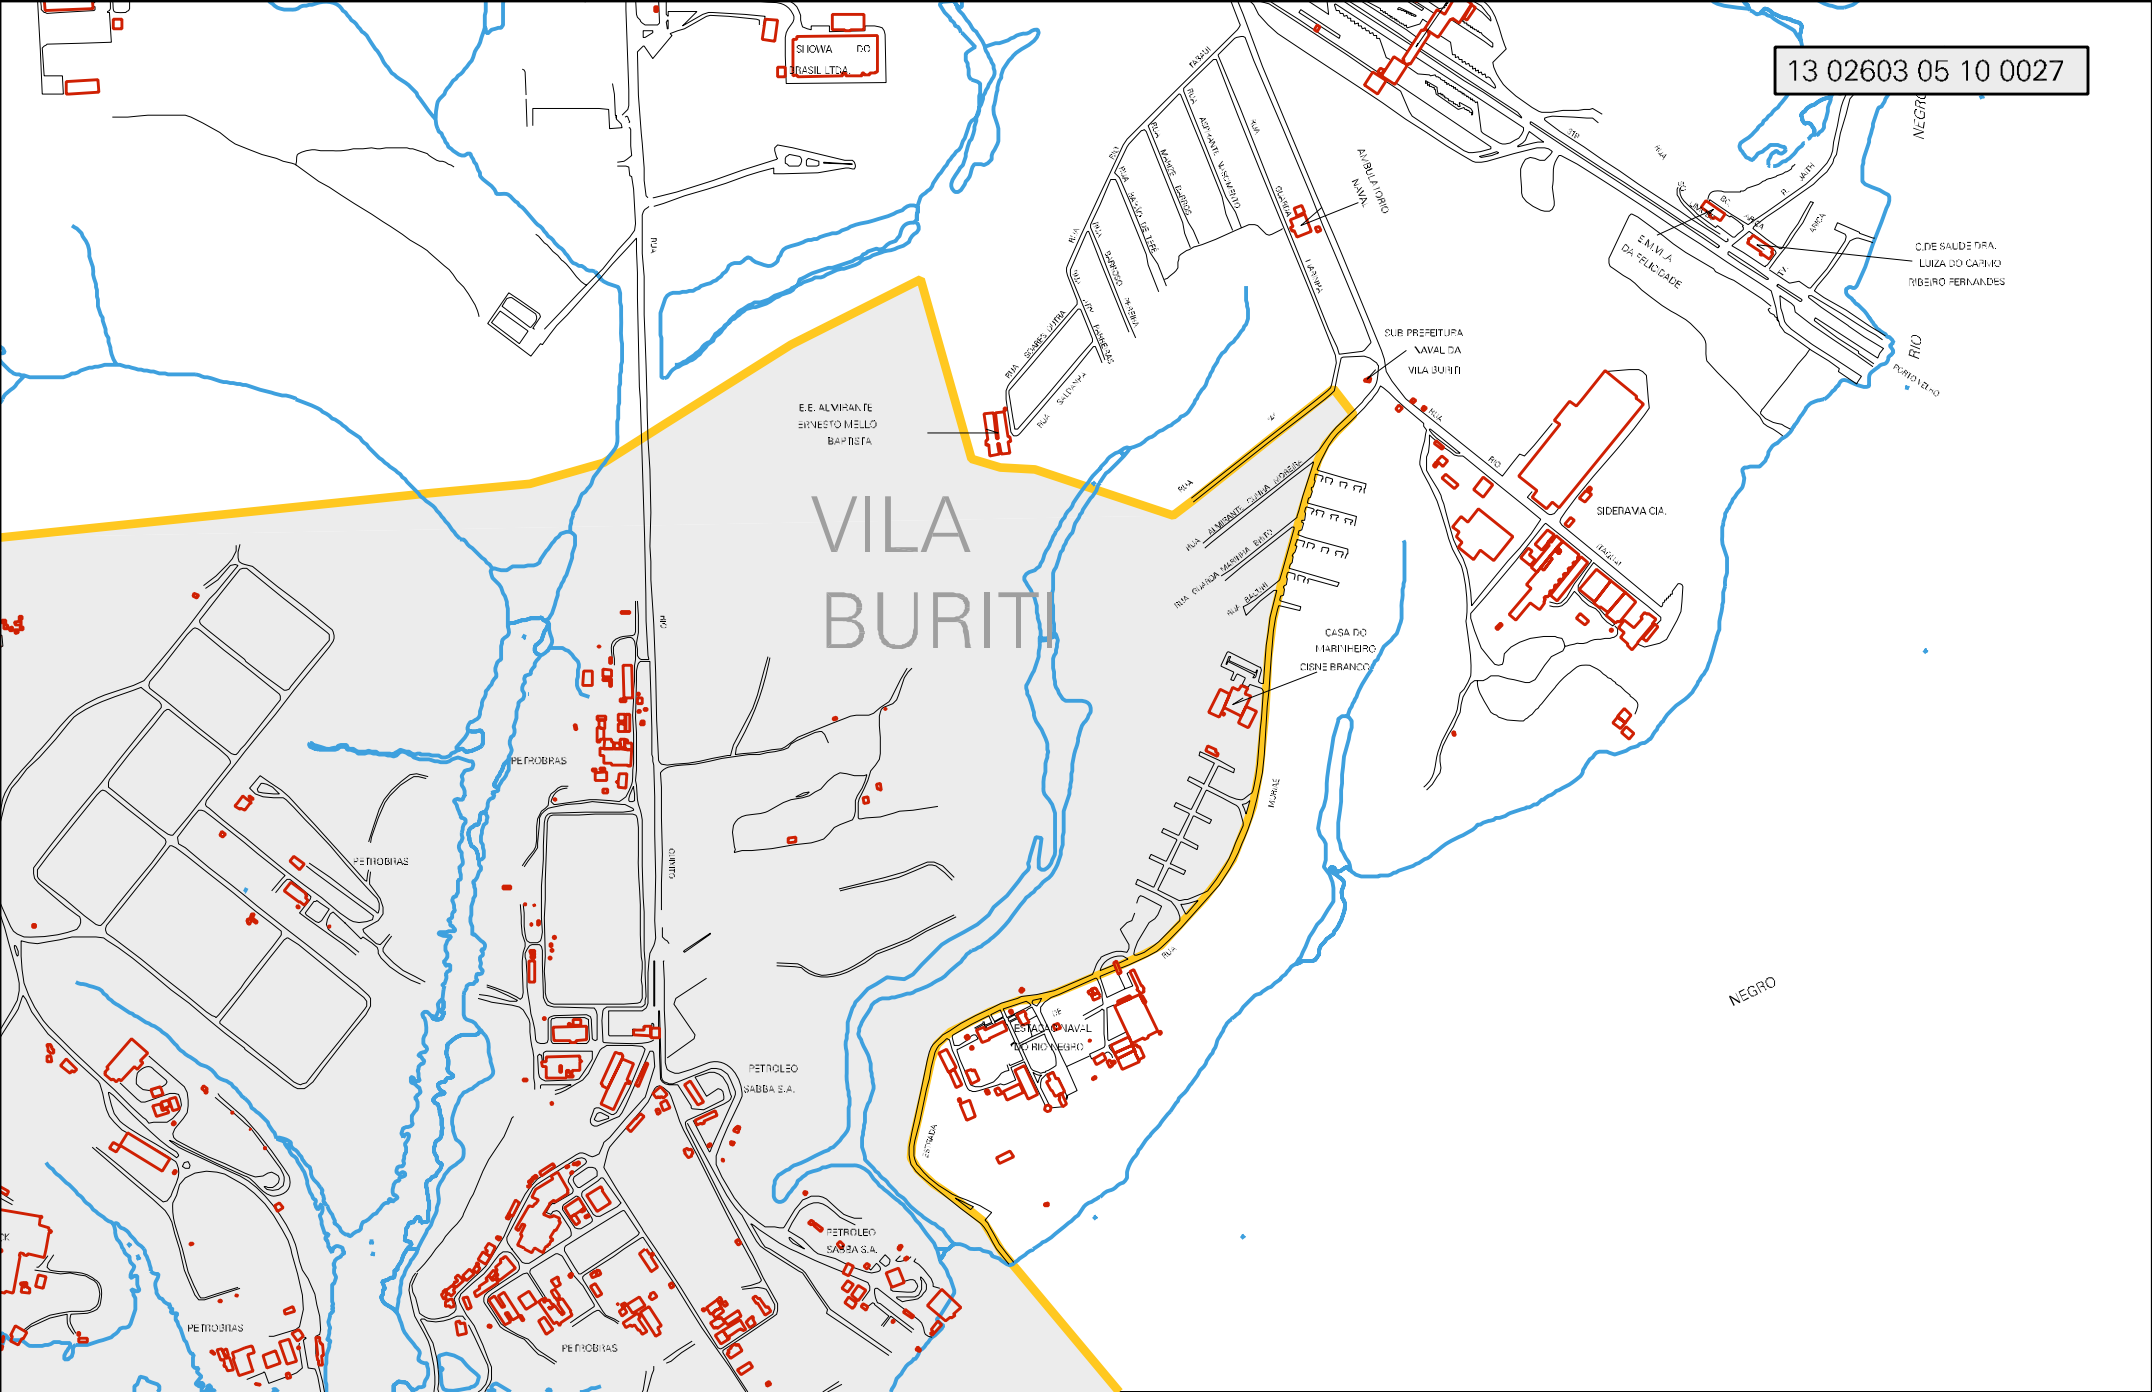

AVENIDA

AVENIDA

AVENIDA

AVENIDA

AVENIDA

AVENIDA

13 02603 05 10 0027

VILA BURITI

PETROBRAS

PETROBRAS

PETROBRAS

PETROBRAS

SINOVA RR
BRASIL TCA

ALVILA TORO
INVOX

NEGRO

RIO