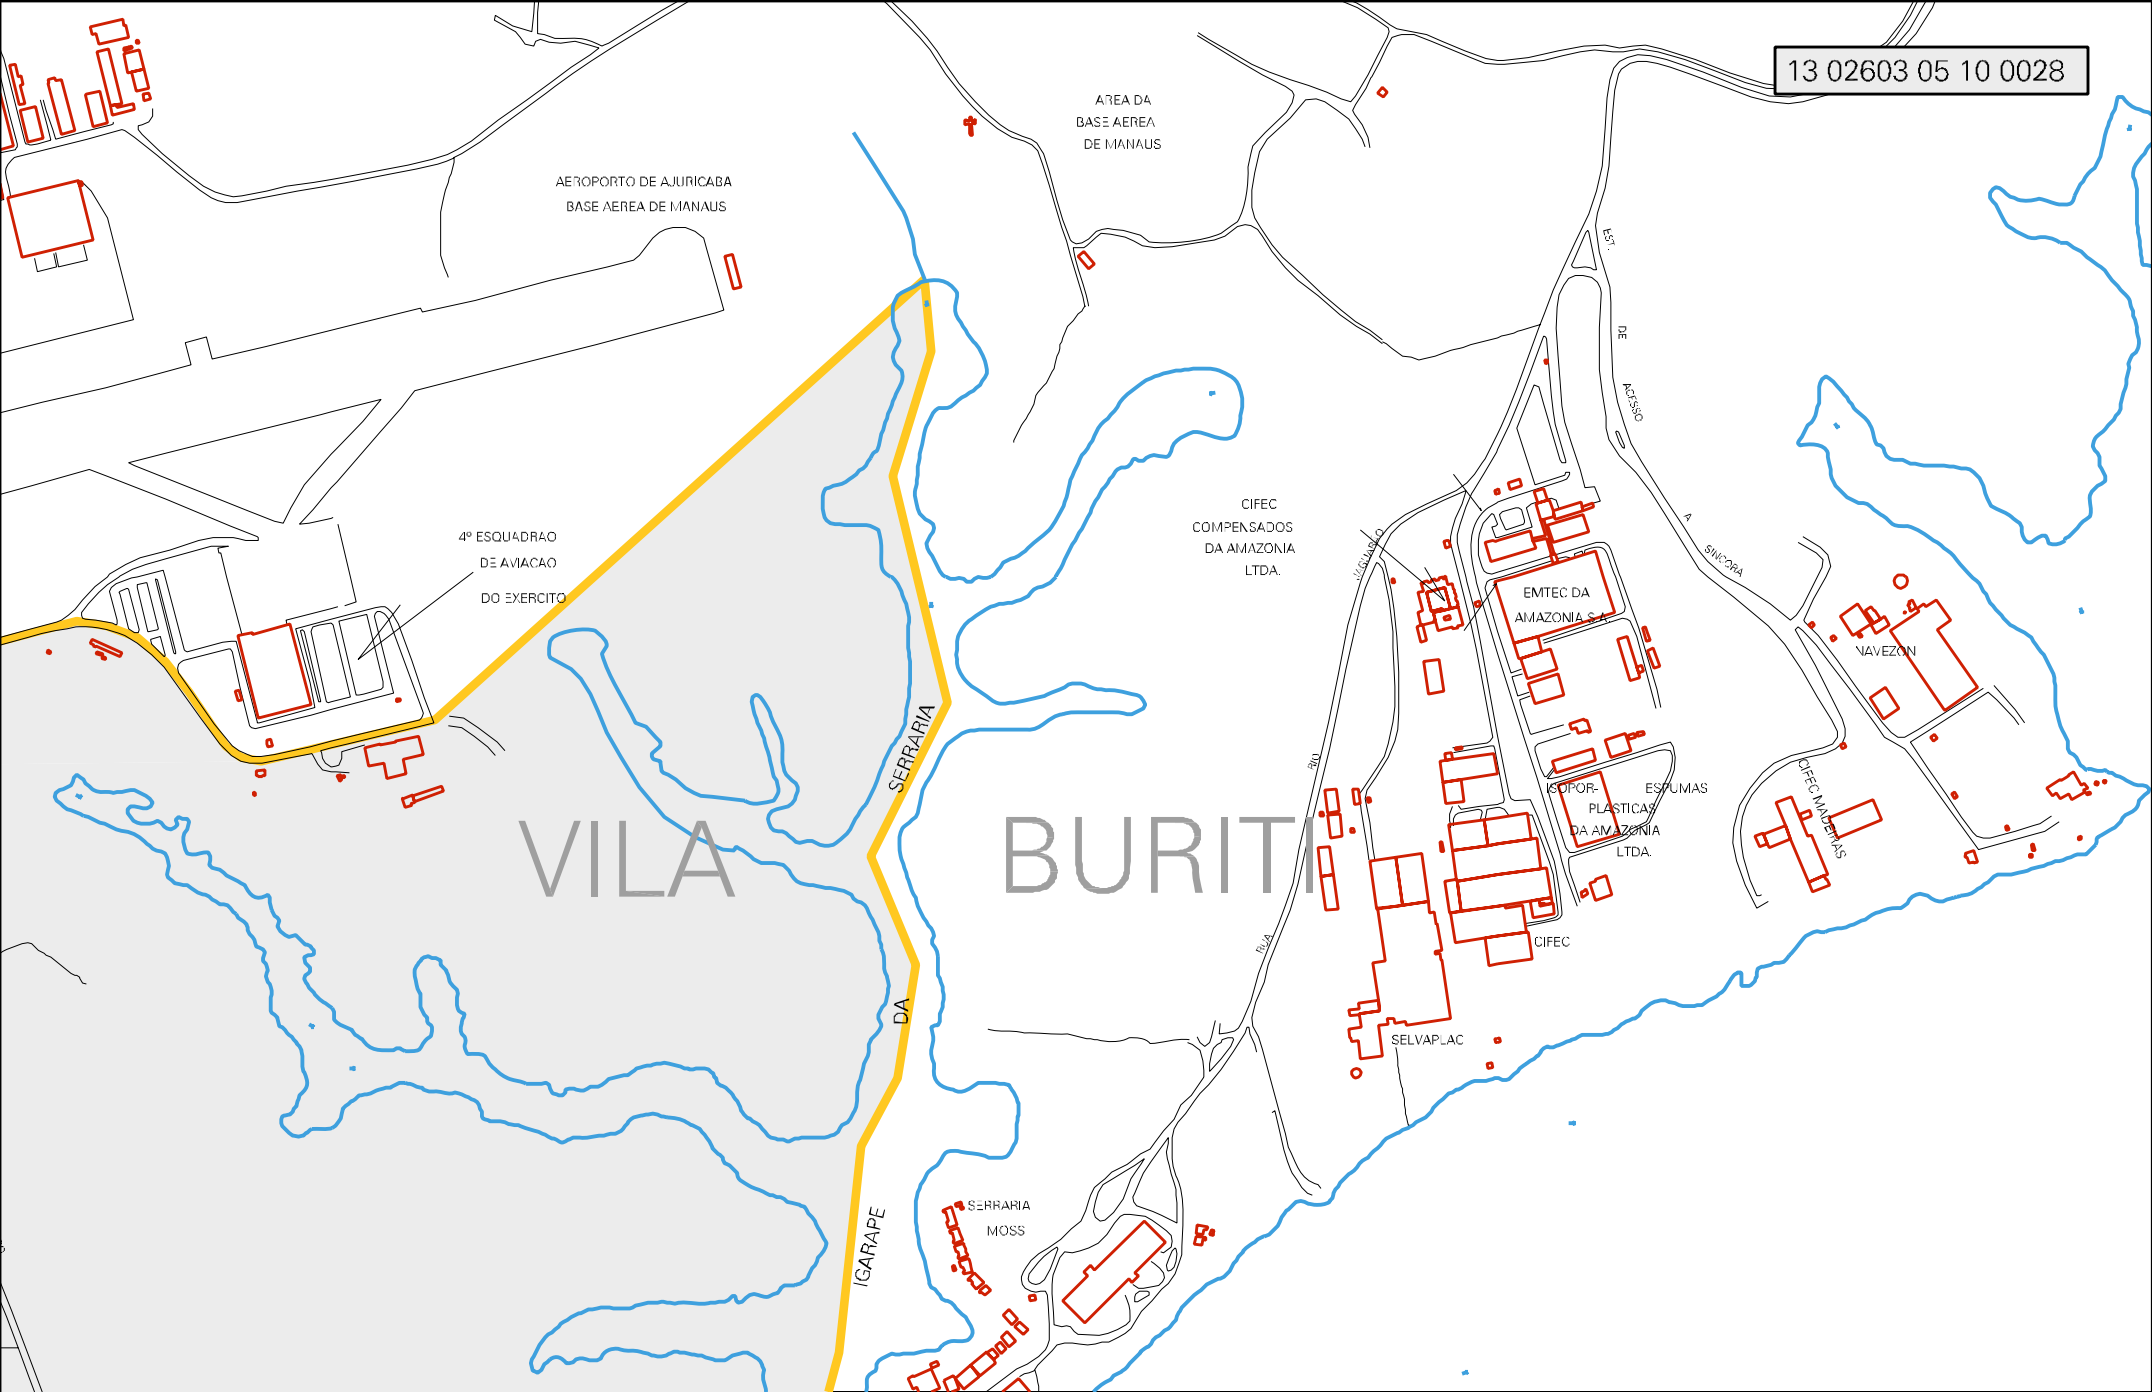

LIBERDAD

SAO LAZARO

CRESPO

LIVEIRA

MACHADO

AEROPORTO DE AJURICABA

BASE AEREA DE MANAUS

AEROPORTO DE AJURICABA

AEROPORTO DE AJURICABA
BASE AEREA DE MANAUS

E.E. MESTRE OTILIO
CENTRO SOCIAL FCA. MENDES

BRASIL
ULTA S.A.

CASSAM

CASOTA

COSANIA

BASILJUTA SA

AEROPORTO DE AJURICABA
BASE AEREA DE MANAUS

AREA DA
BASE AEREA
DE MANAUS

4º ESQUADRAO
DE AVIACAO
DO EXERCITO

CIFEC
COMPENSADOS
DA AMAZONIA
LTDA.

VILA

BURITI

SERRARIA

DA

IGARAPE

BR-350

DE

A SINCORA

AVENIDA

BR-300

BR-10

ESTADO DO AMAZONAS
MAPA DE SETOR URBANO - MSU
ESCALA: 1 : 7504